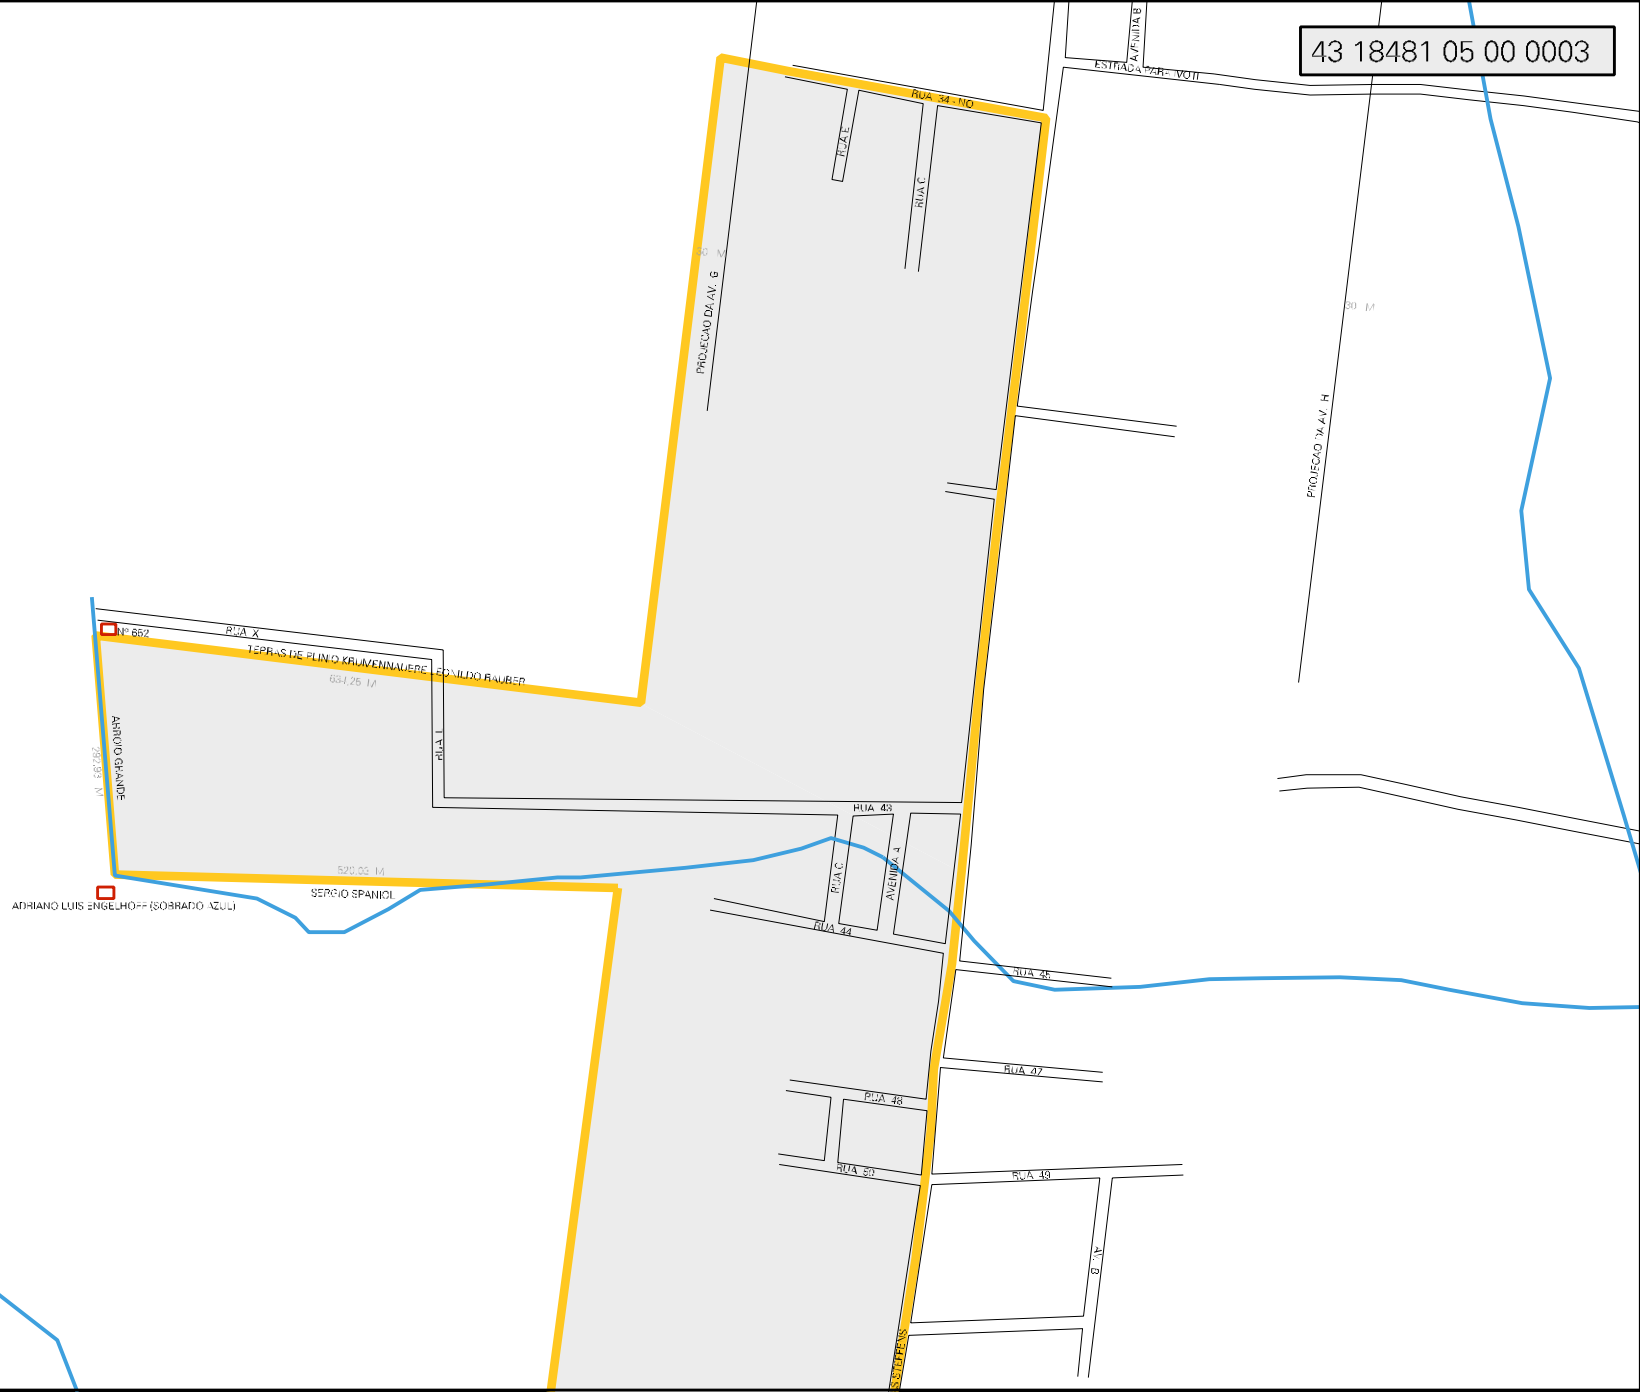

43 18481 05 00 0003

Nº 852

RUA X

TERRELA DE PLIND KRUMENNAUER E EDILDO RUBER

654,25 M

RUA I

ADRIANO LUIS ENGELHOFF (SOBRADO AZUL)

Nº 852

520,00 M

SERGIO SPANICI

RUA 43

RUA C

AVENIDA 4

RUA 44

RUA 46

RUA 47

RUA 48

RUA 49

RUA 49

RUA 51

PROJECÇÃO DA AV. G

RUA 34-110

RUA A

RUA C

ESTRADA 34-110

PROJECÇÃO DA AV. H

80 M