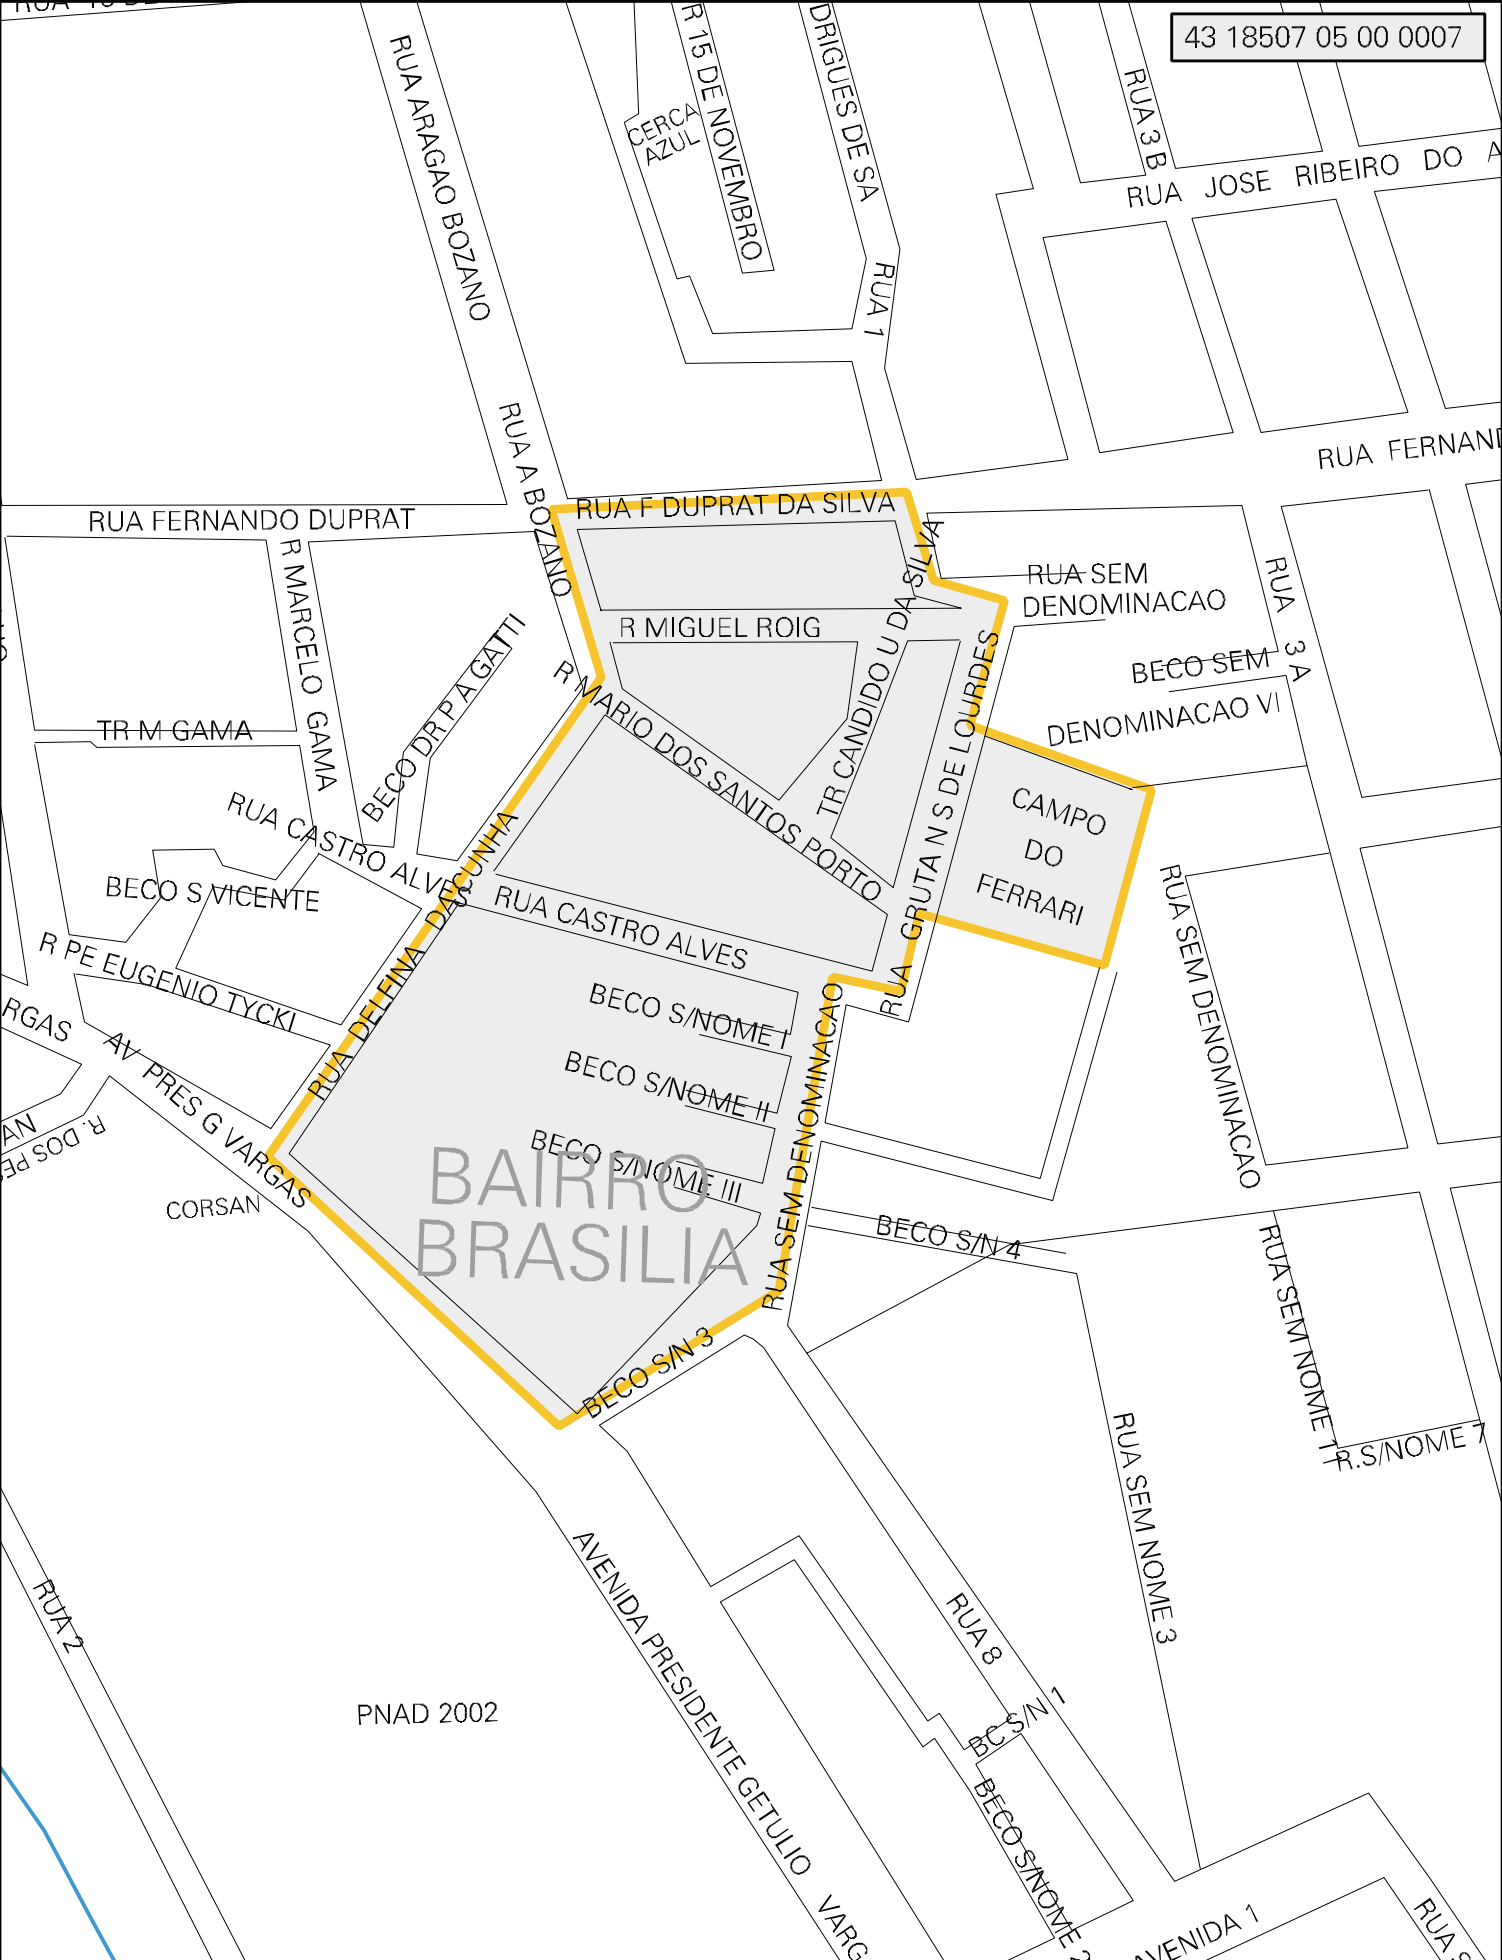

43 18507 05 00 0007

PNAD 2002

MUNICÍPIO: 18507 - SÃO JOSÉ DO NORTE
 DISTRITO: 05 - SÃO JOSÉ DO NORTE
 SUBDISTRITO: 00
 SETOR: 0007 SITUACAO: 10
 BAIRRO: 003 - BRASÍLIA

ESTADO DO RIO GRANDE DO SUL
 MAPA DE SETOR URBANO - MSU
 ESCALA: 1 : 2523