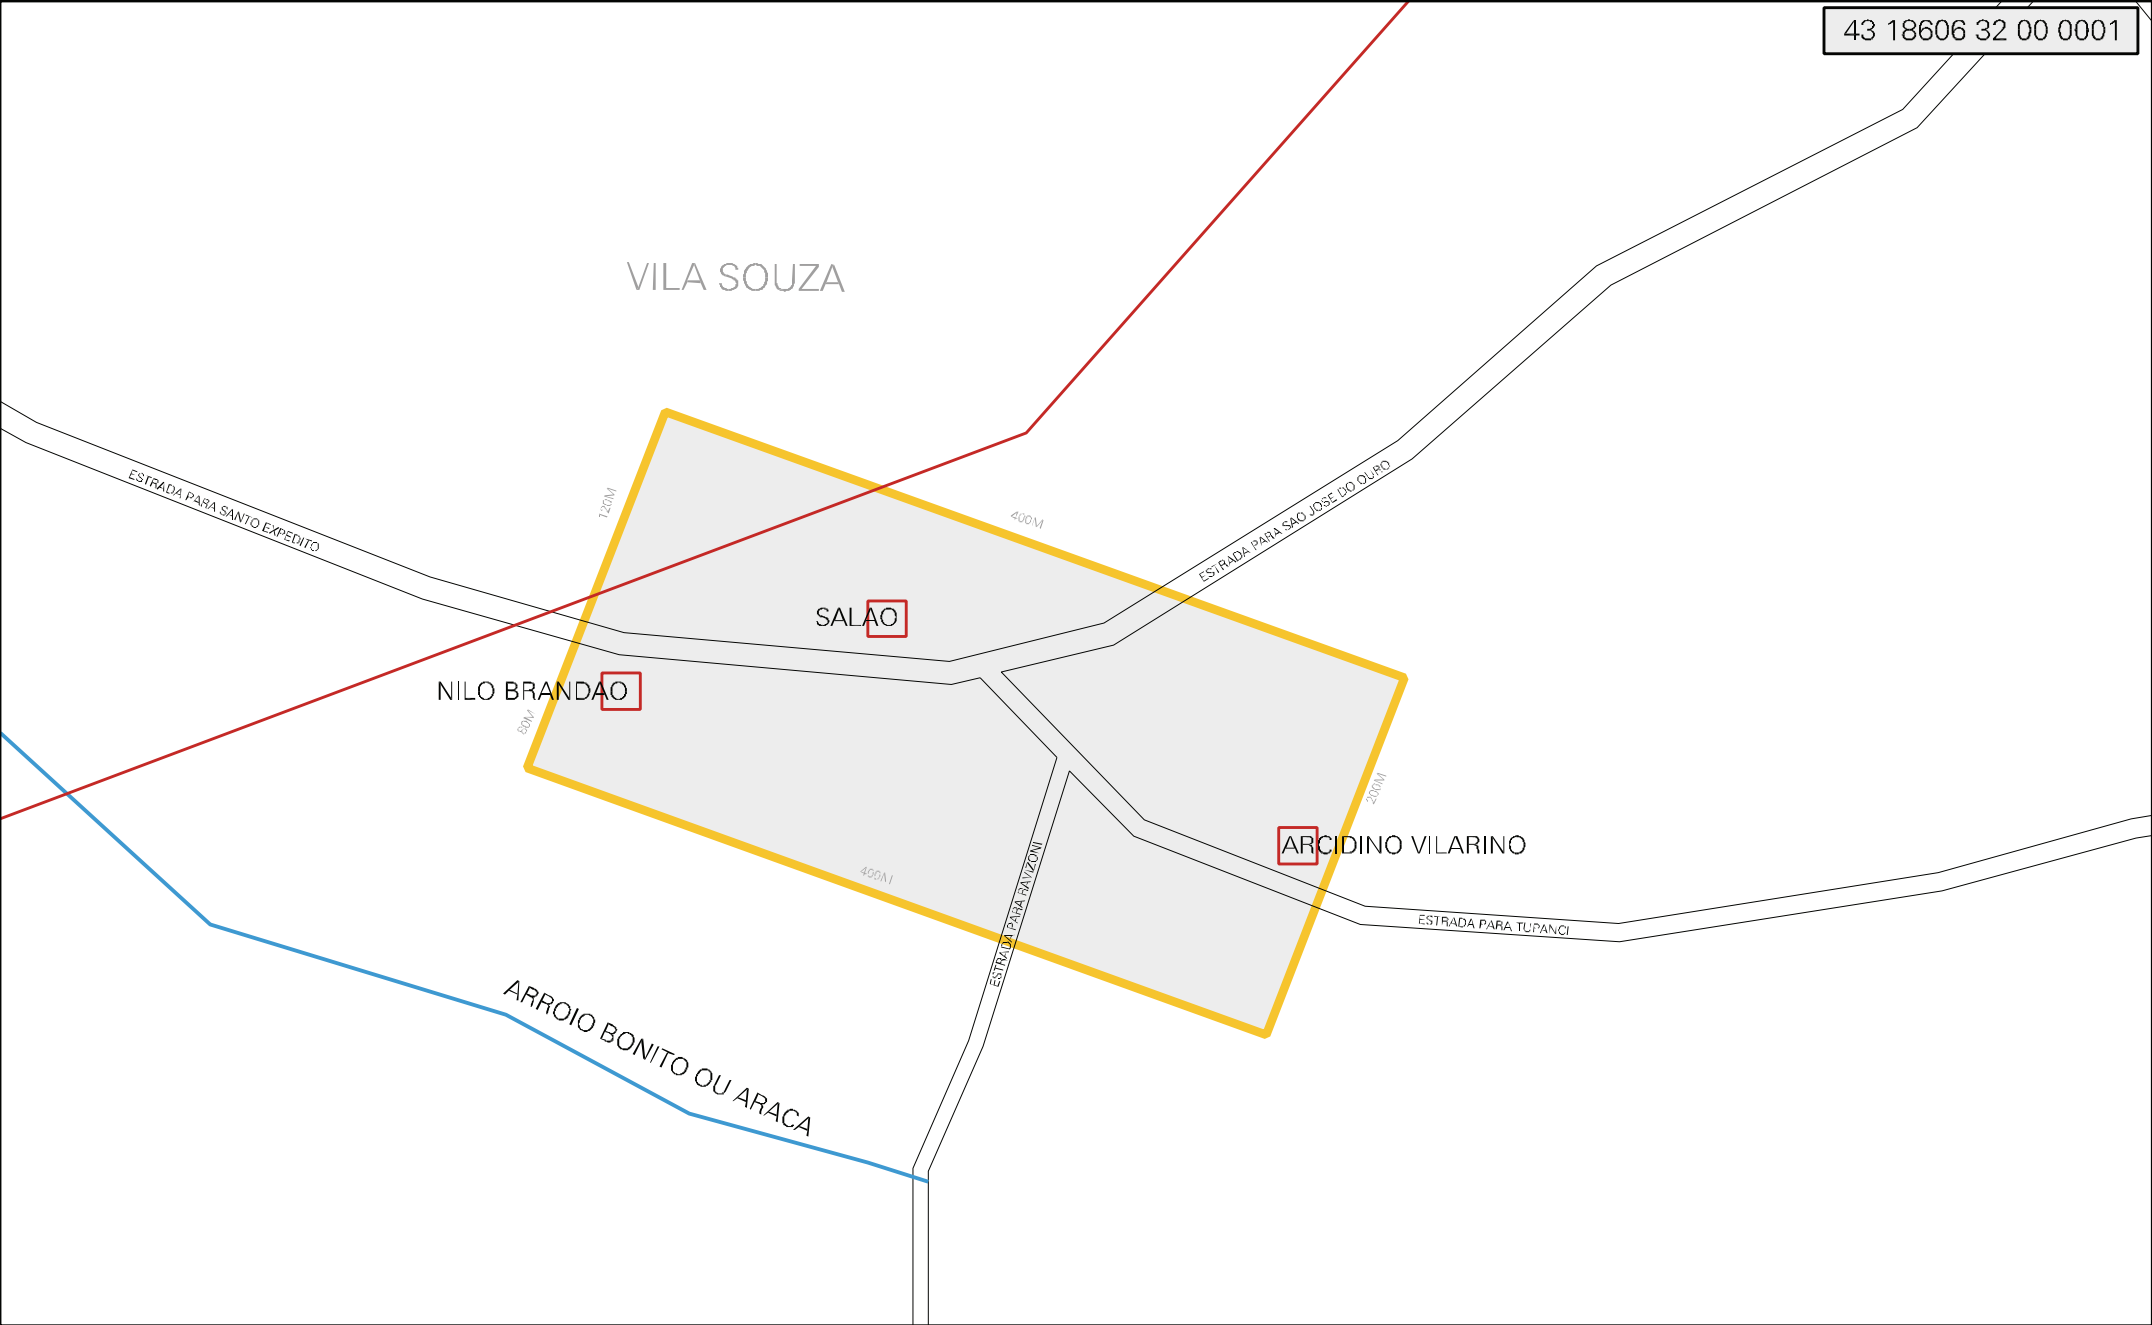

VILA SOUZA

MUNICIPIO: 18606 - SÃO JOSÉ DO OURO  
 DISTRITO: 32 - VILA SOUZA  
 SUBDISTRITO: 00  
 SETOR: 0001 SITUACAO: 10

ESTADO DO RIO GRANDE DO SUL  
 MAPA DE SETOR URBANO - MSU  
 ESCALA: 1 : 3832