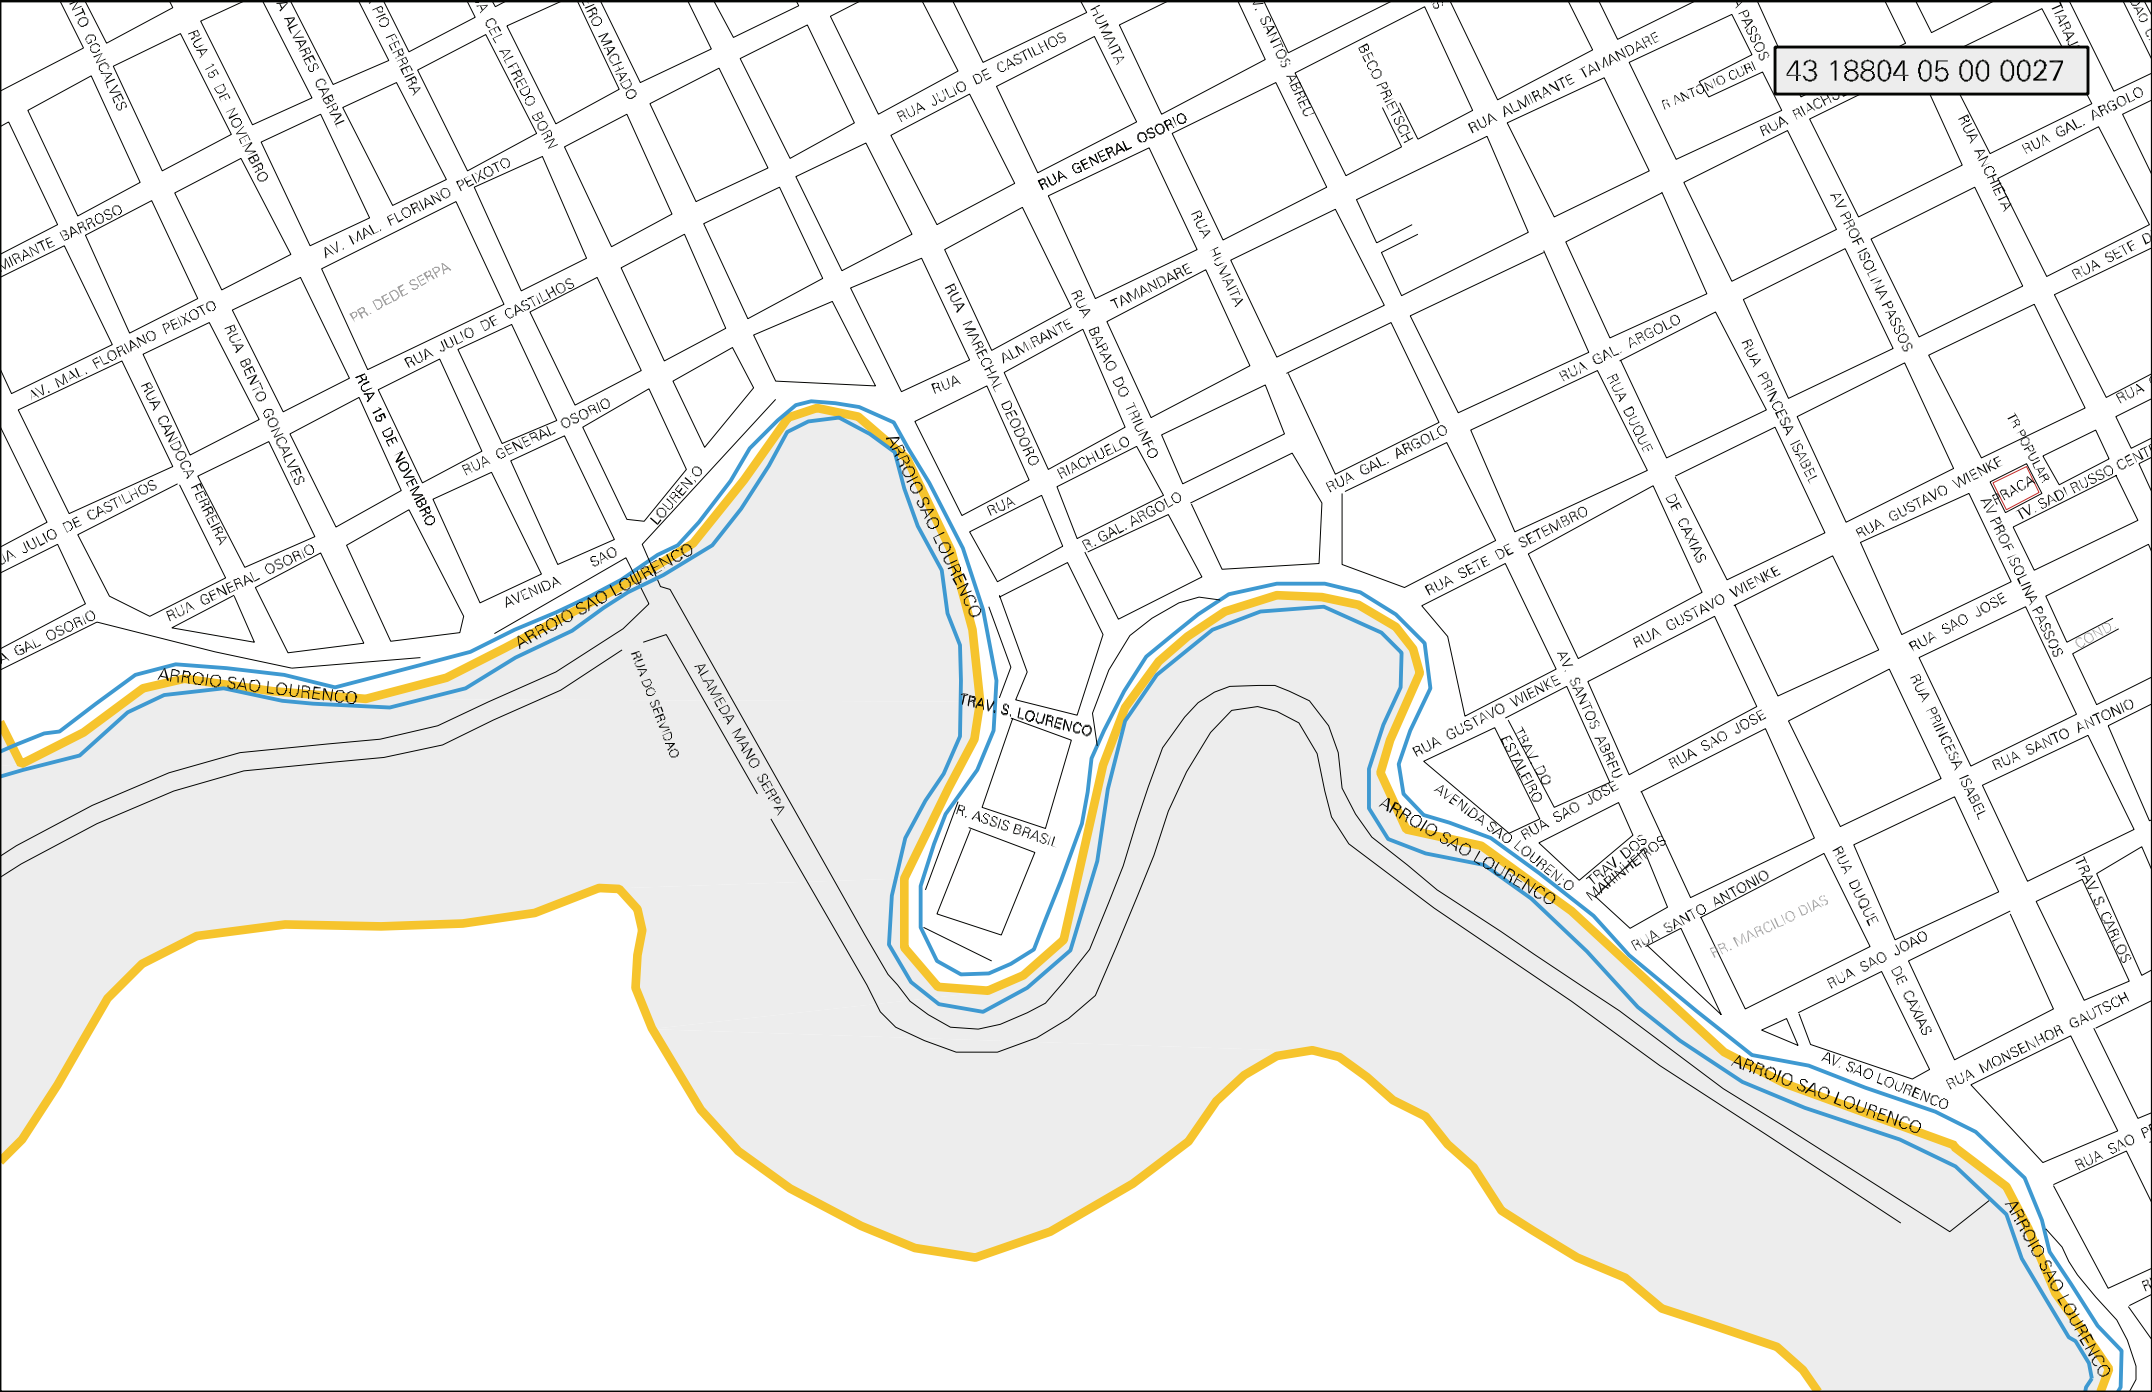

ESTRADA SIS. 101 (CORREDOR DA

RUA 25 DE JULHO

AV. DR. MOLIANO CRESPO

AV. DR. MOLIANO CRESPO

TRAV. ALFREDO CARLOS
CUNHEIRA BERGAMINI

AVENIDA SONY
SOARES CORREA

RUA D. PEDRO I

RUA INDEPENDENTES

RUA JACQUE EHEINGANTZ

RUA JULIO DE CASTILHOS

RUA SANTA CRUZ

RUA MARIZ F BARROS

RUA SANTA CRUZ

RUA SANTA CRUZ

AV. SONY

TR. L

RUA D. PEDRO II

AV SONY SOARES CORREA

RUA SANTA CRUZ

RUA AL

43 18804 05 00 0027

RURAL

CENSO AGROPECUARIO 2006
CONTAGEM DA POPULAÇÃO 2007

MUNICIPIO: 18804 - SÃO LOURENÇO DO SUL
DISTRITO: 05 - SÃO LOURENÇO DO SUL
SUBDISTRITO: 00
SETOR: 0027 SITUACAO: 10

LAGOA DOS PATOS

ESTADO DO RIO GRANDE DO SUL
MAPA DE SETOR URBANO - MSU
ESCALA: 1 : 6990