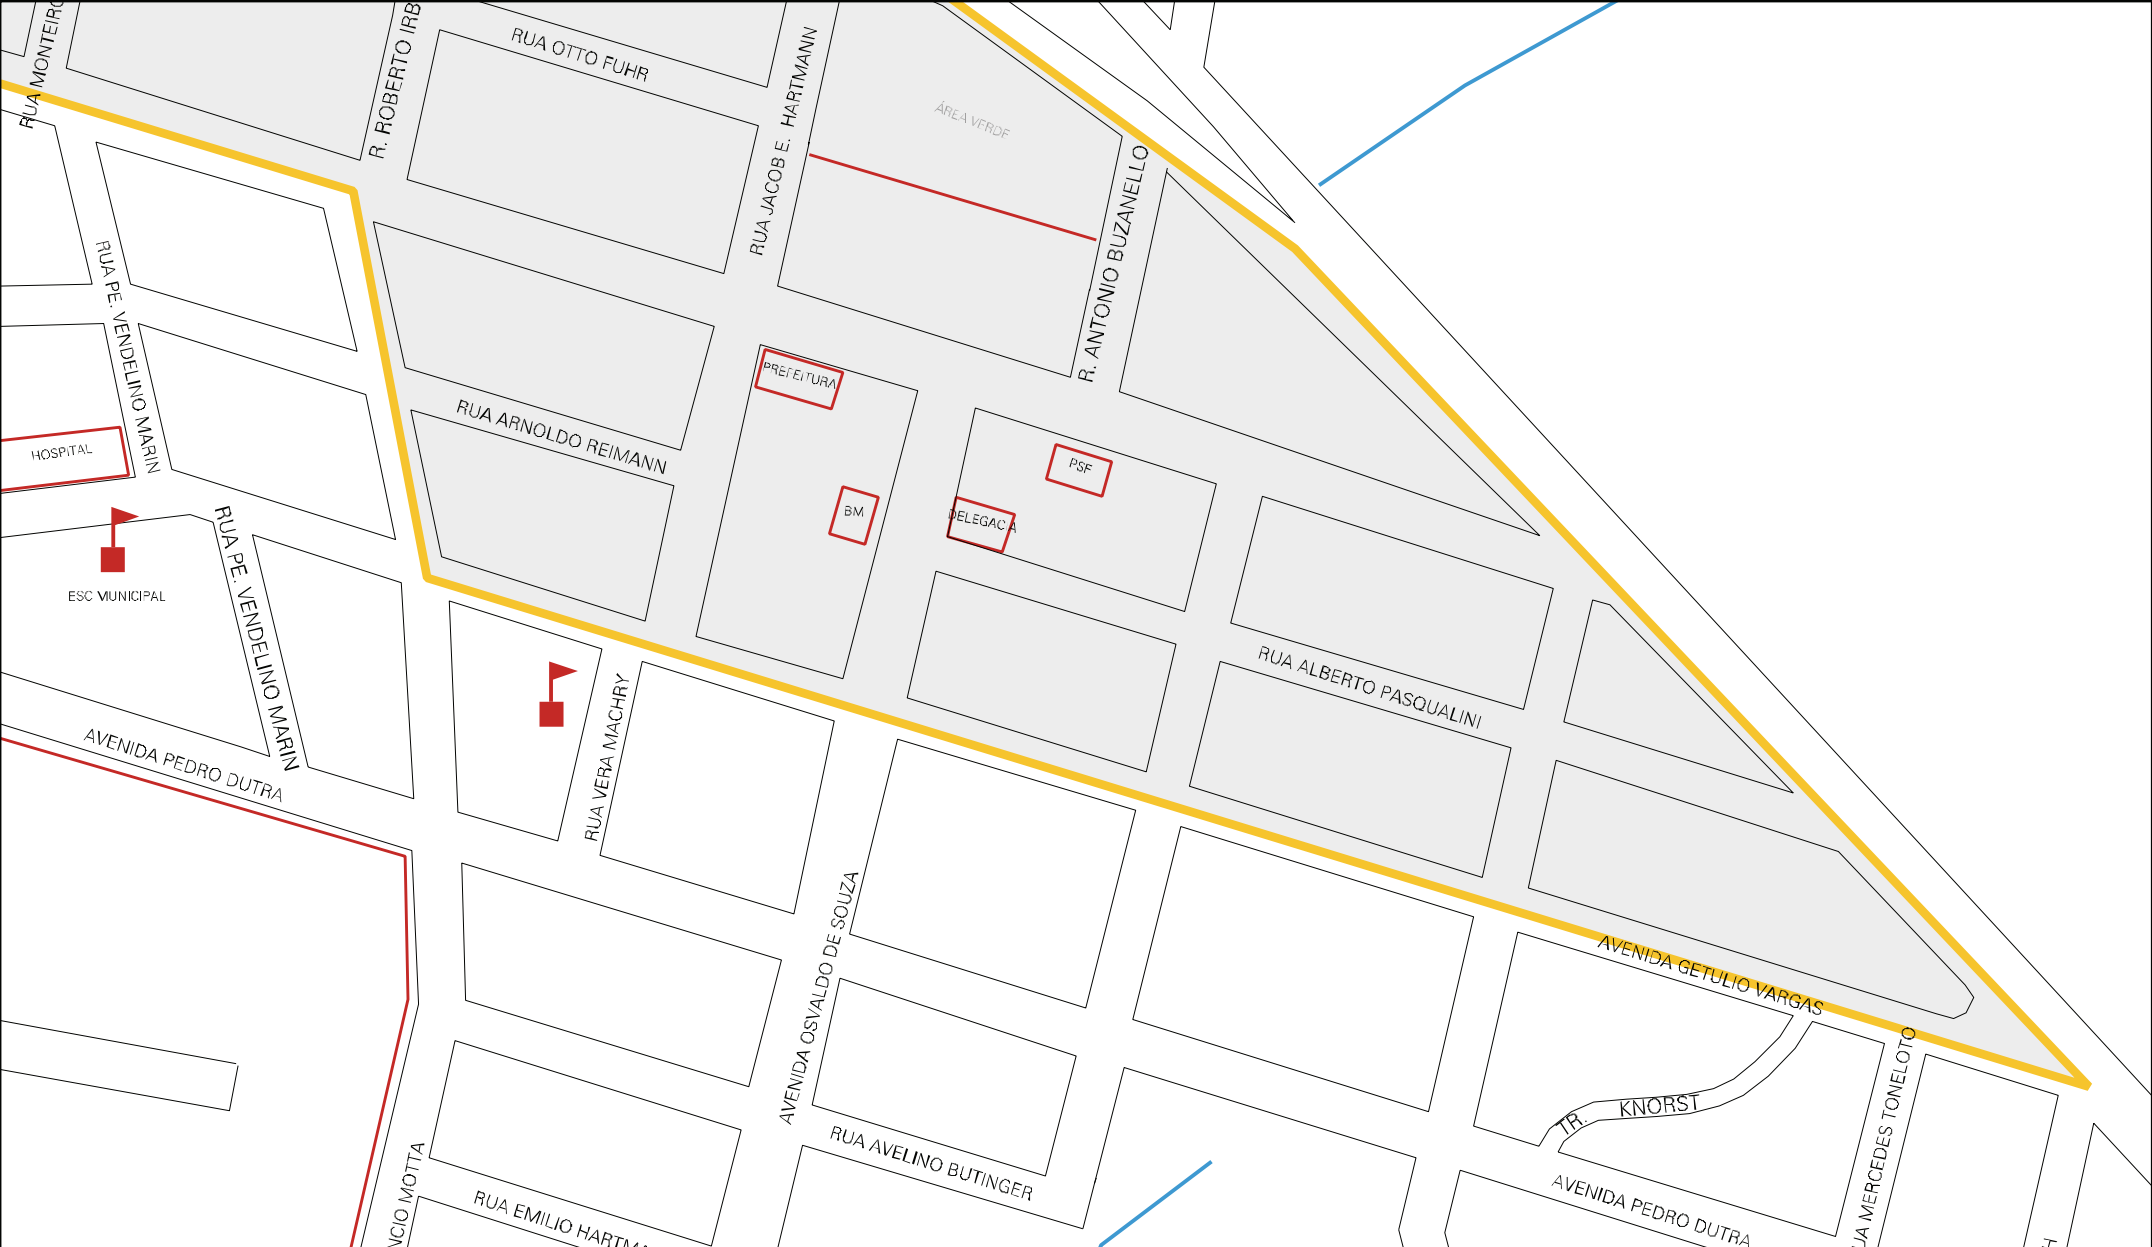

AVENIDA BURICA

REDE D

RUA 54

RUA 53

AVENIDA ERNO PAUVELS

RUA JOSE SCHIMDT

RS-210

R. CECILIA DUTRA

R. ARMANDO KIESEL

R. OTTO ALBERTO WACHTER

RUA OTTO FUHR

AVENIDA ERNO PAUVELS

RUA PEDRO MACHADO

AVENIDA GERRI LORENZ

RS-210

RUA LUIZ JOSE KONZEN

RUA EMILIO WACHTER

RUA RUFINO KONRAD

RS-210

AVENIDA GERRI LORENZ

AVENIDA PERIMETRAL NORTE

RUA MONTEIRO LOBATO

R. ROBERTO IRBER

SAÍDA PARA LAJEADO TABORDA

ÁREA DE DOMÍNIO DA RS-210

RS-210

LOBATO

ER

MUNICIPIO: 19109 - SÃO MARTINHO
DISTRITO: 05 - SÃO MARTINHO
SUBDISTRITO: 00
SETOR: 0003 SITUACAO: 10

ESTADO DO RIO GRANDE DO SUL
MAPA DE SETOR URBANO - MSU
ESCALA: 1 : 3808