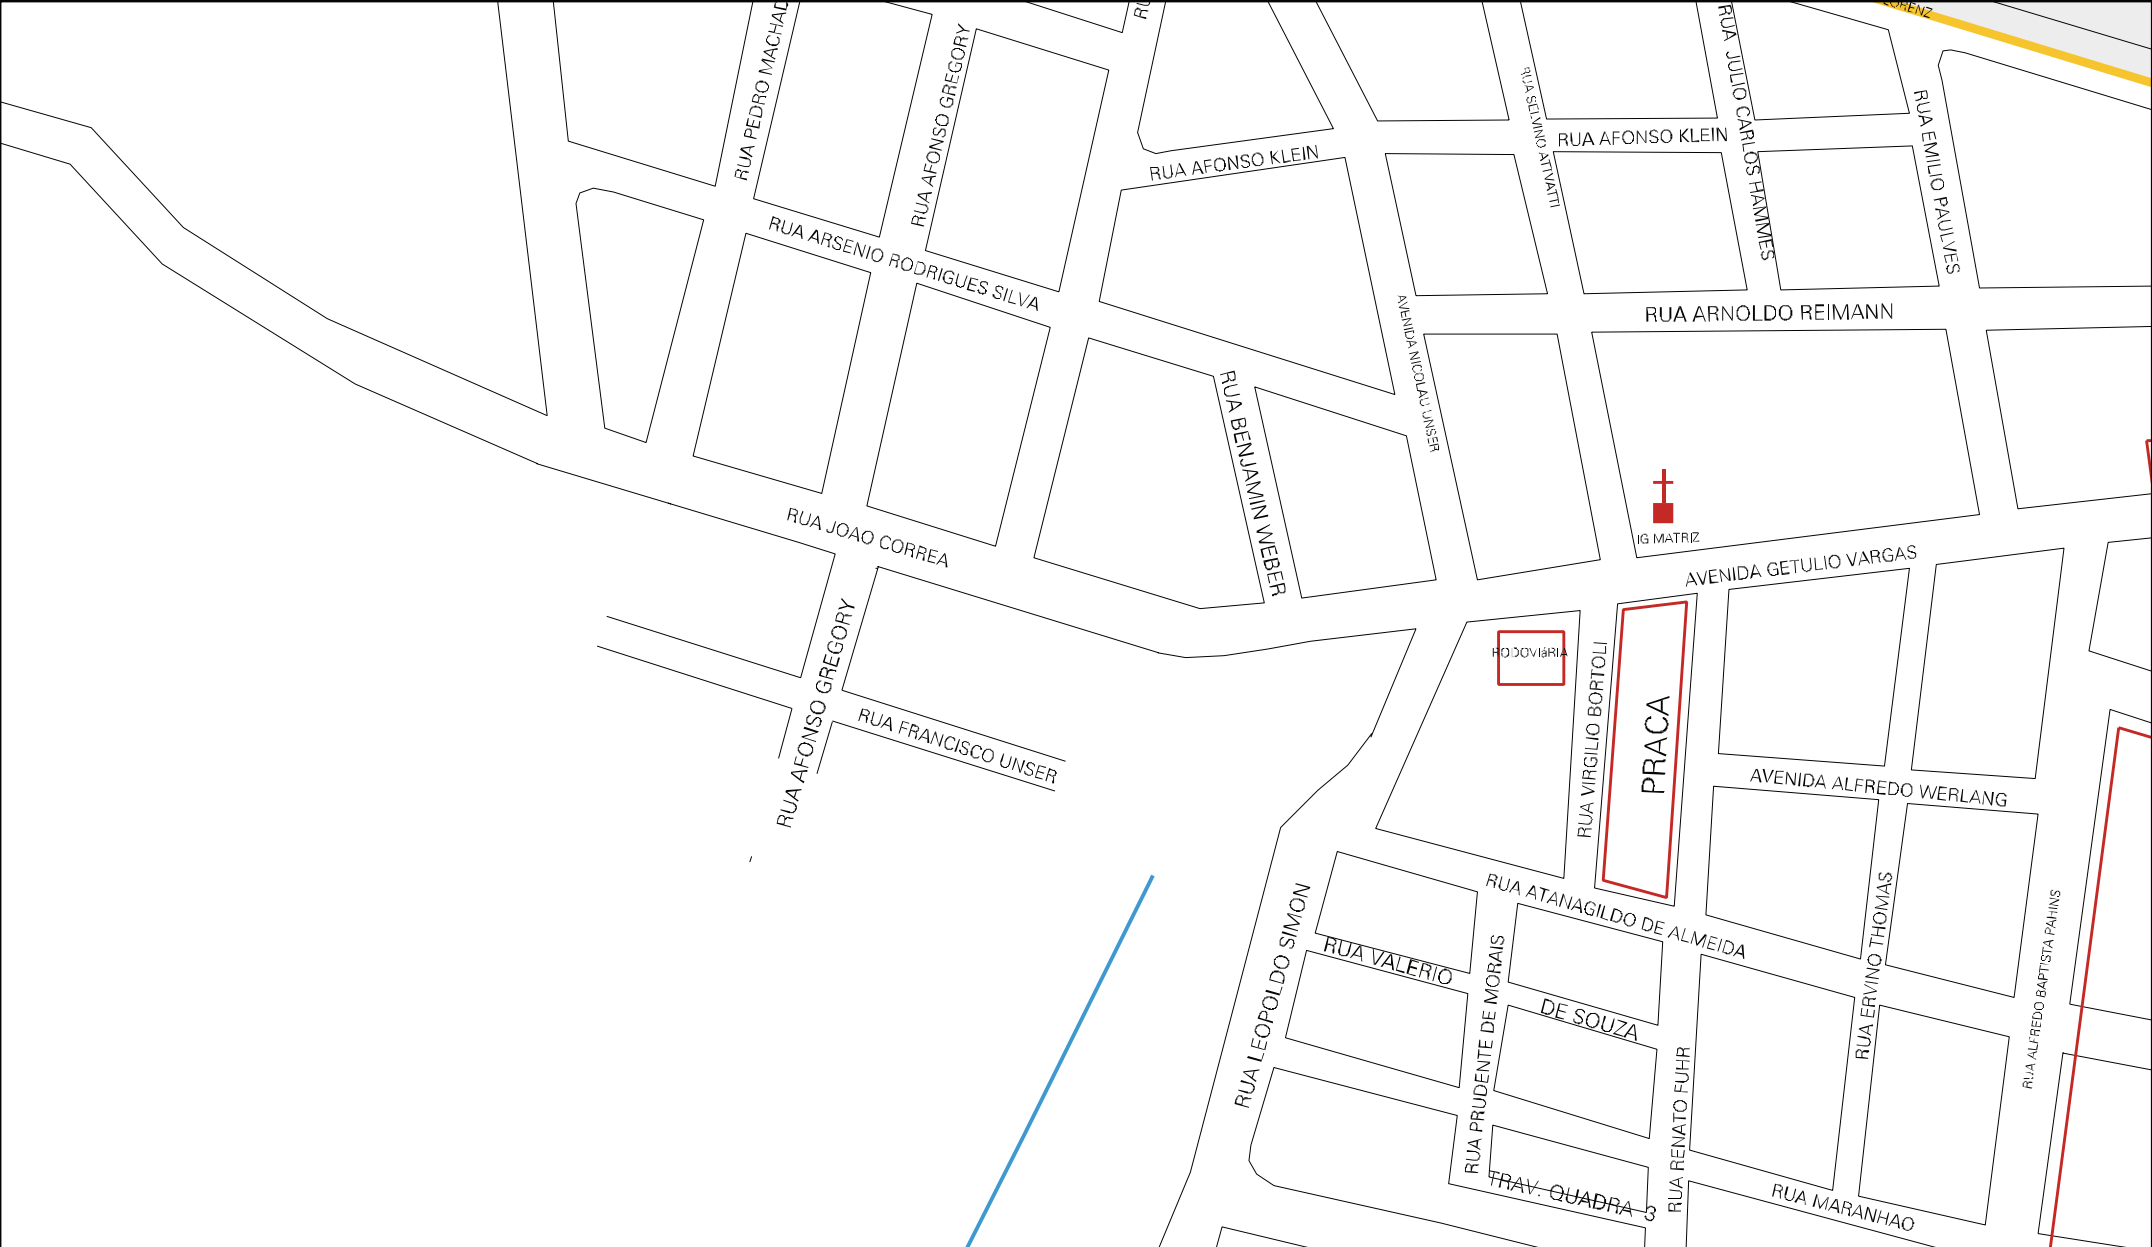

AVENIDA BURICA

REDE D

RUA 54

RUA 53

AVENIDA ERNO PAUVELS

RUA JOSE SCHIMDT

RS-210

R. CECILIA DUTRA

R. ARMANDO KIESEL

R. OTTO ALBERTO WACHTER

RUA OTTO FUHR

AVENIDA ERNO PAUVELS

RUA PEDRO MACHADO

AVENIDA GERRI LORENZ

RS-210

RUA LUIZ JOSE KONZEN

RUA EMILIO WACHTER

RUA RUFINO KONRAD

RS-210

AVENIDA GERRI LORENZ

AVENIDA PERIMETRAL NORTE

RUA MONTEIRO LOBATO

R. ROBERTO IRBER

SAÍDA PARA LAJEADO TABORDA

ÁREA DE DOMÍNIO DA RS-210

RS-210

LOBATO

ER

MUNICIPIO: 19109 - SÃO MARTINHO
DISTRITO: 05 - SÃO MARTINHO
SUBDISTRITO: 00
SETOR: 0003 SITUACAO: 10

ESTADO DO RIO GRANDE DO SUL
MAPA DE SETOR URBANO - MSU
ESCALA: 1 : 3808