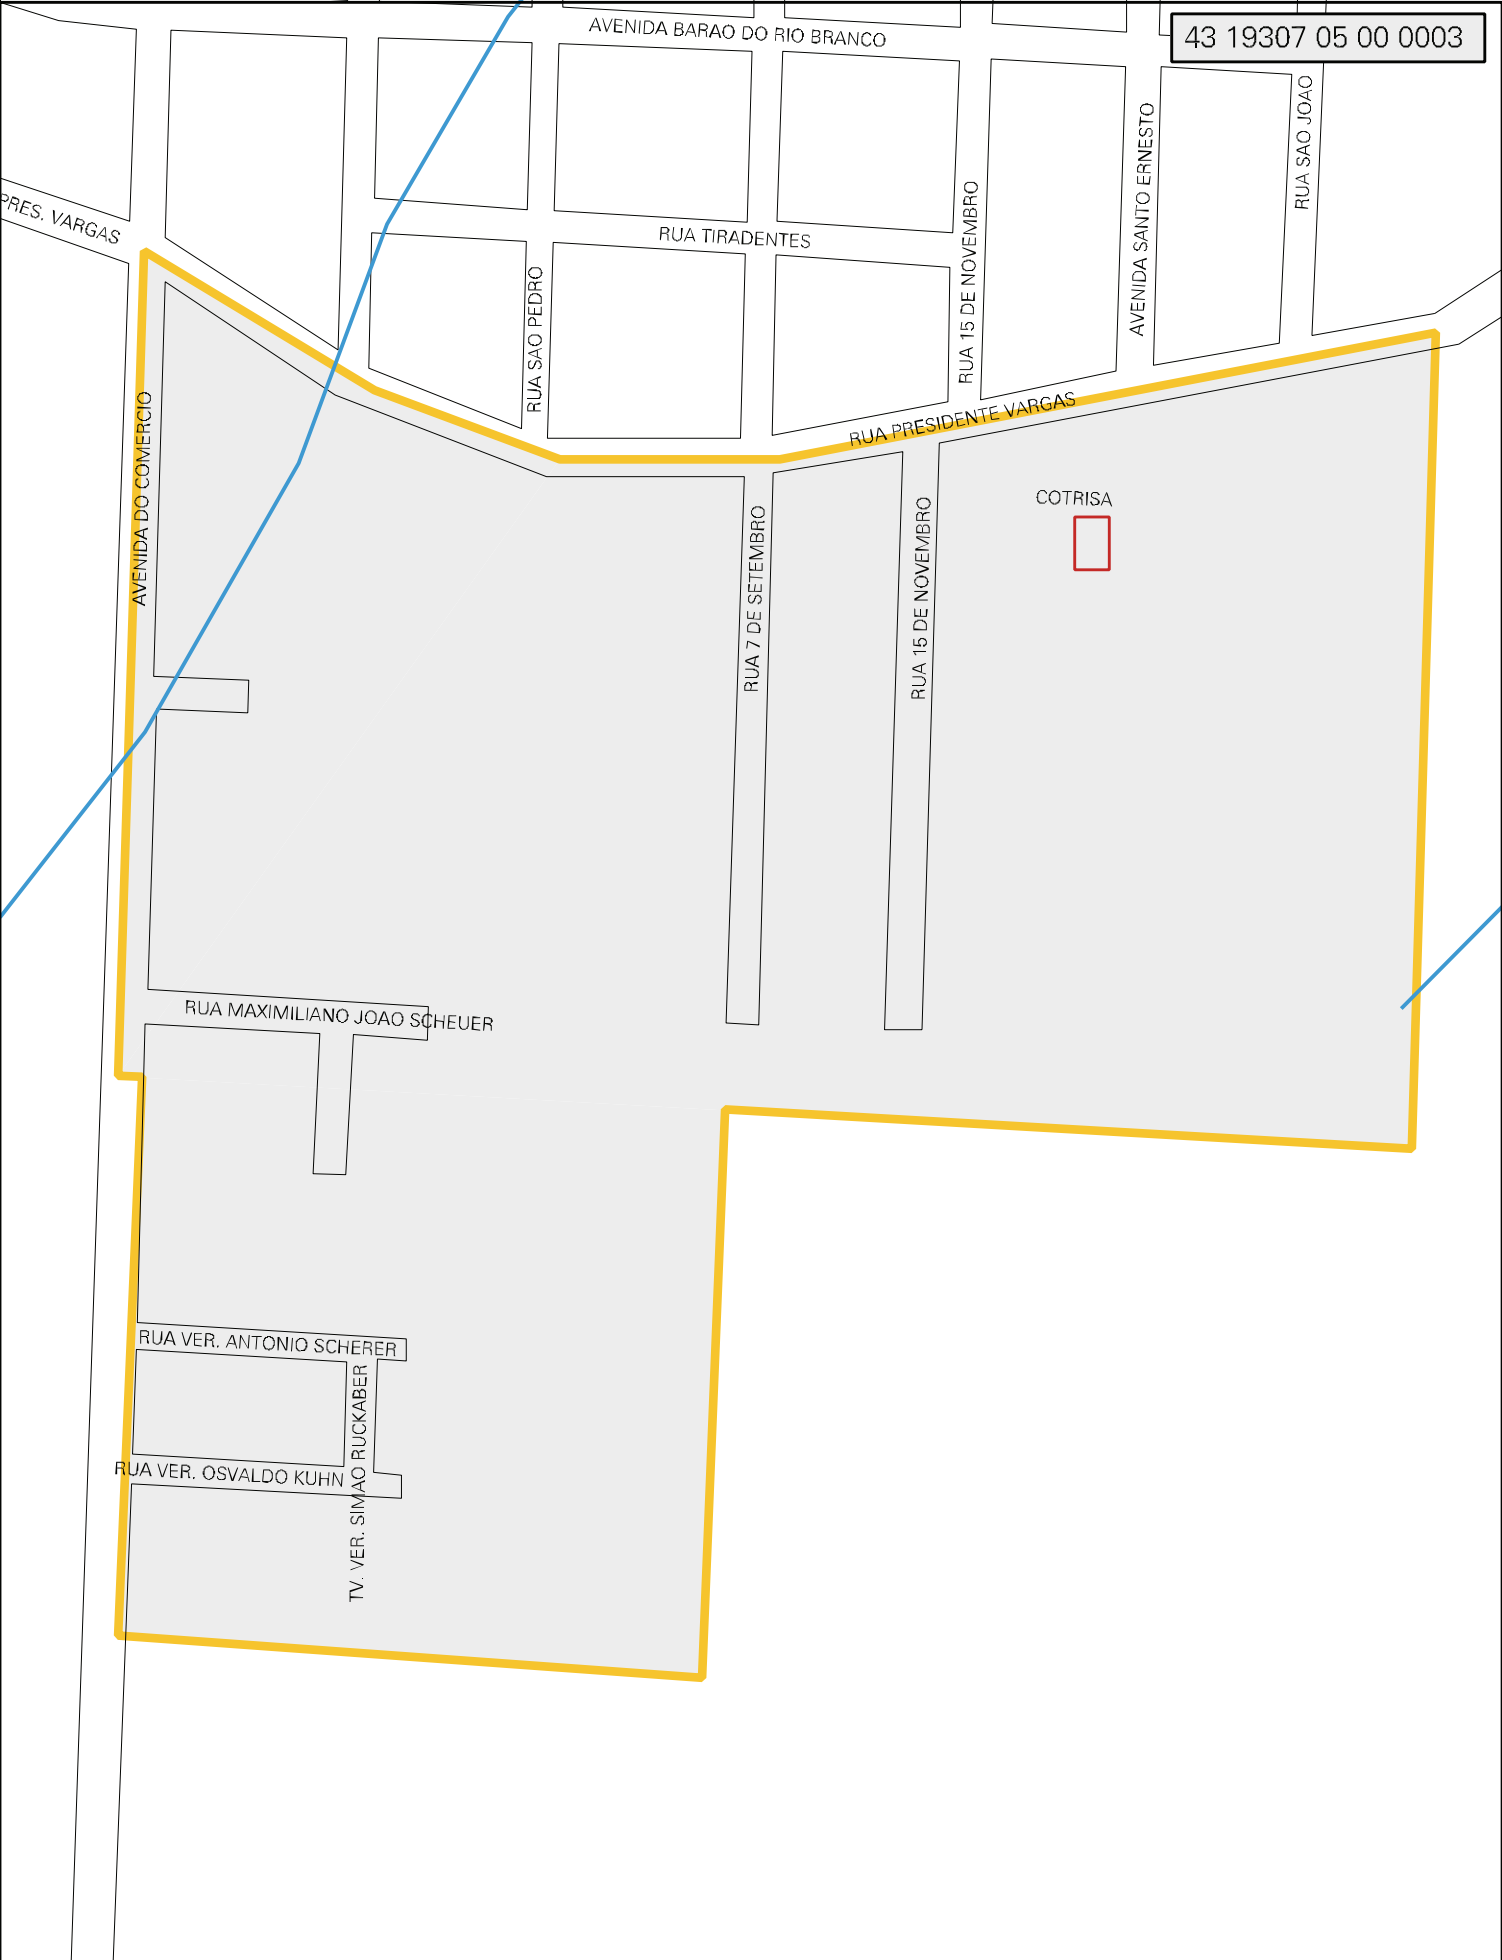

43 19307 05 00 0003

MUNICIPIO: 19307 - SÃO PAULO DAS MISSÕES
DISTRITO: 05 - SÃO PAULO DAS MISSÕES
SUBDISTRITO: 00
SETOR: 0003 SITUACAO: 10

ESTADO DO RIO GRANDE DO SUL
MAPA DE SETOR URBANO - MSU
ESCALA: 1 : 3742