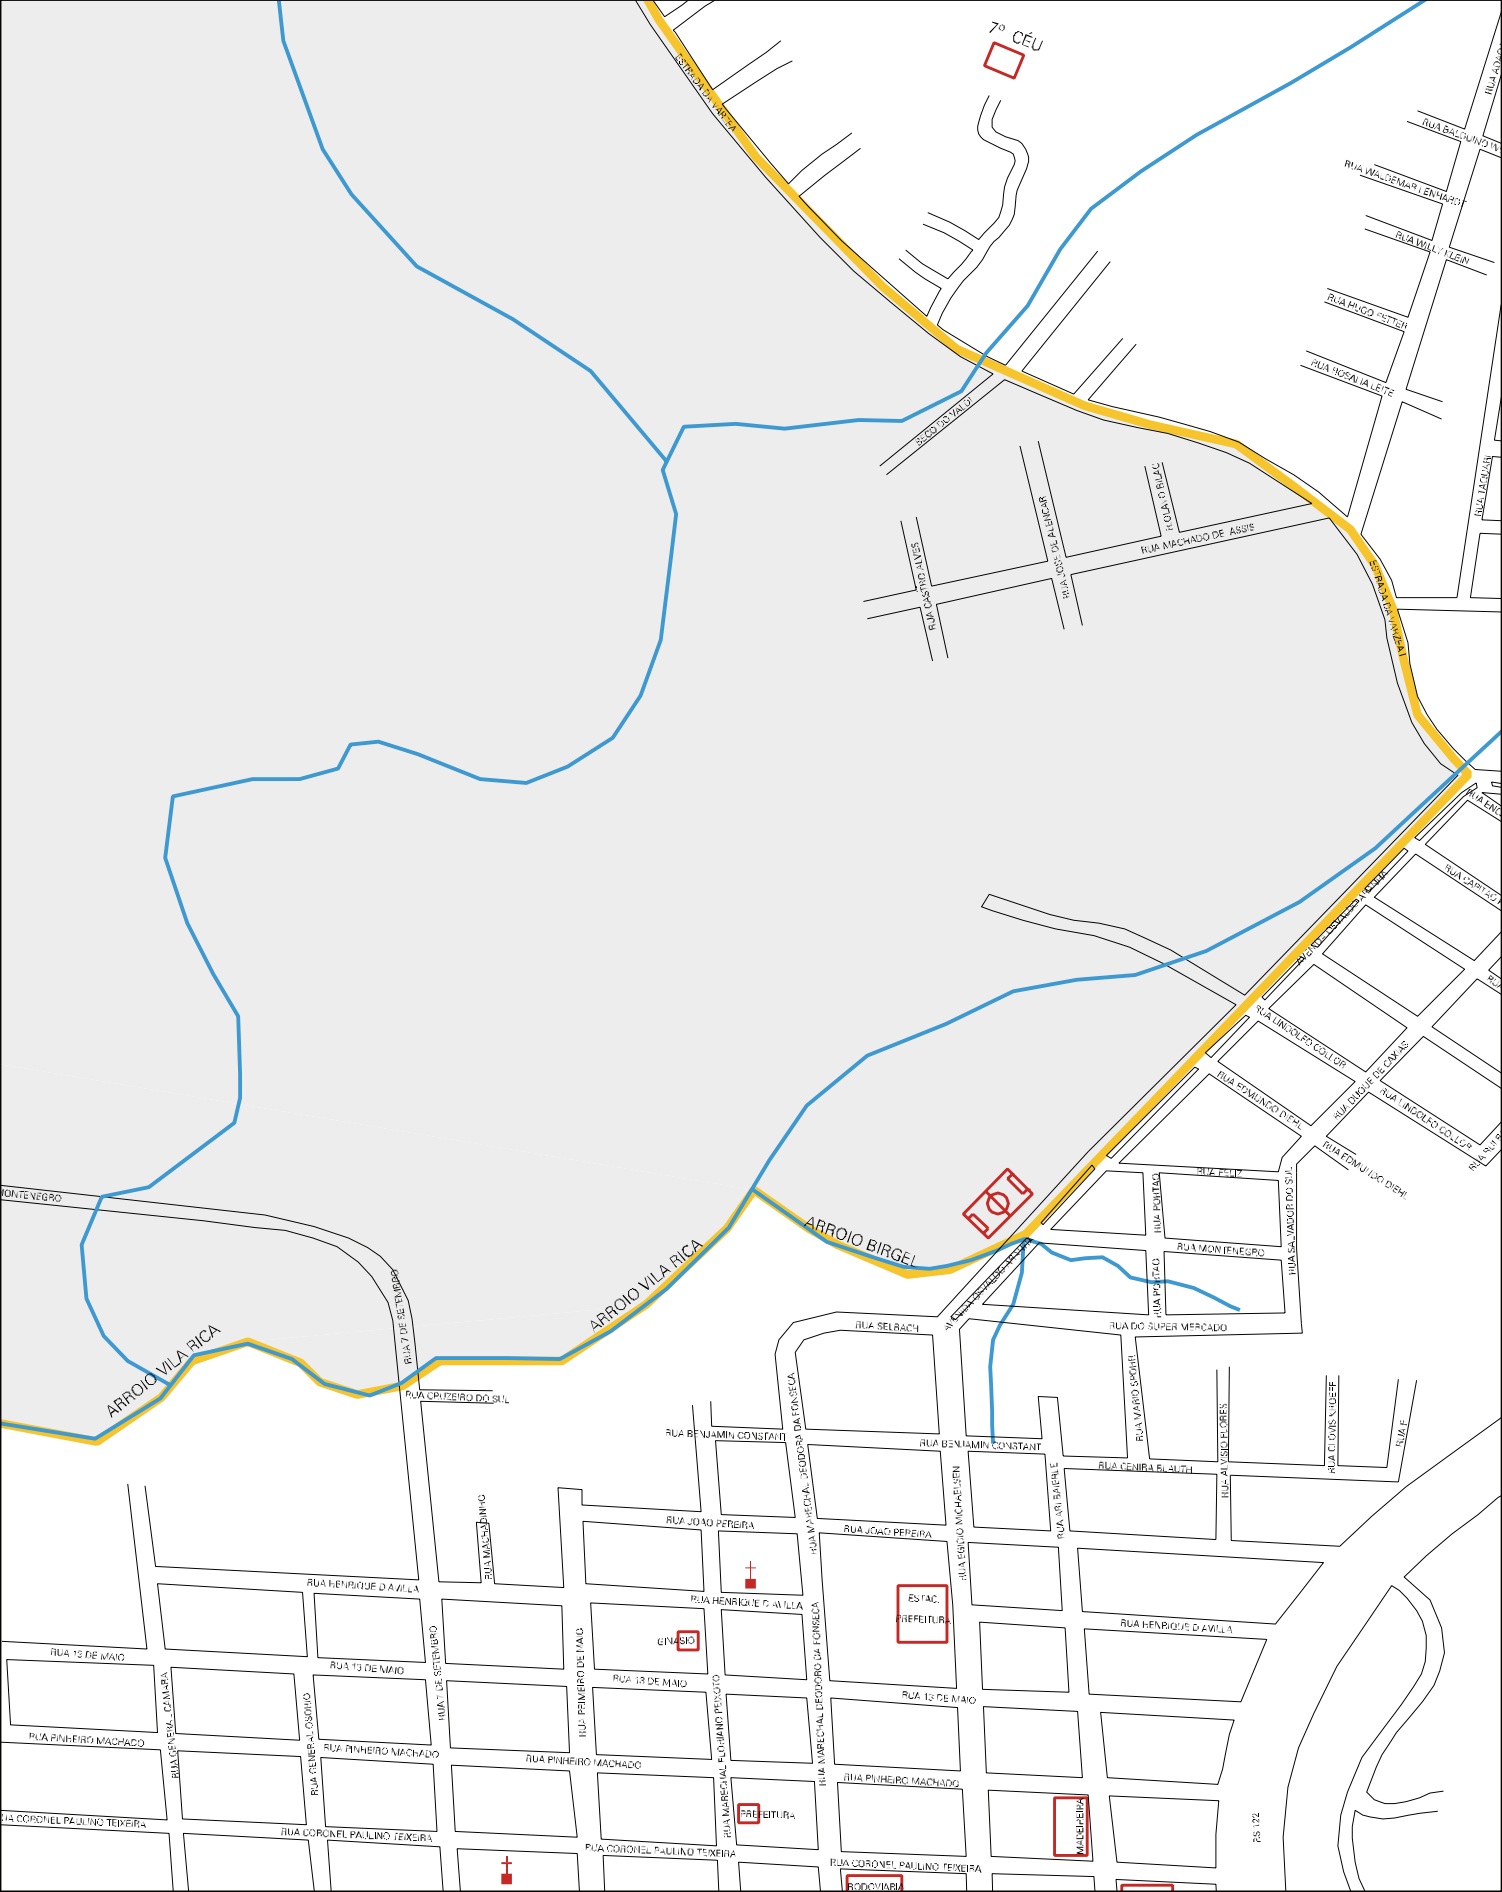

HERDEIROS DA VIUVA AMA MARI  
ESTRADA INTERNA DA PROPRI

ESTADO DO RIO GRANDE DO SUL  
MAPA DE SETOR URBANO - MSU  
ESCALA: 1 : 7356