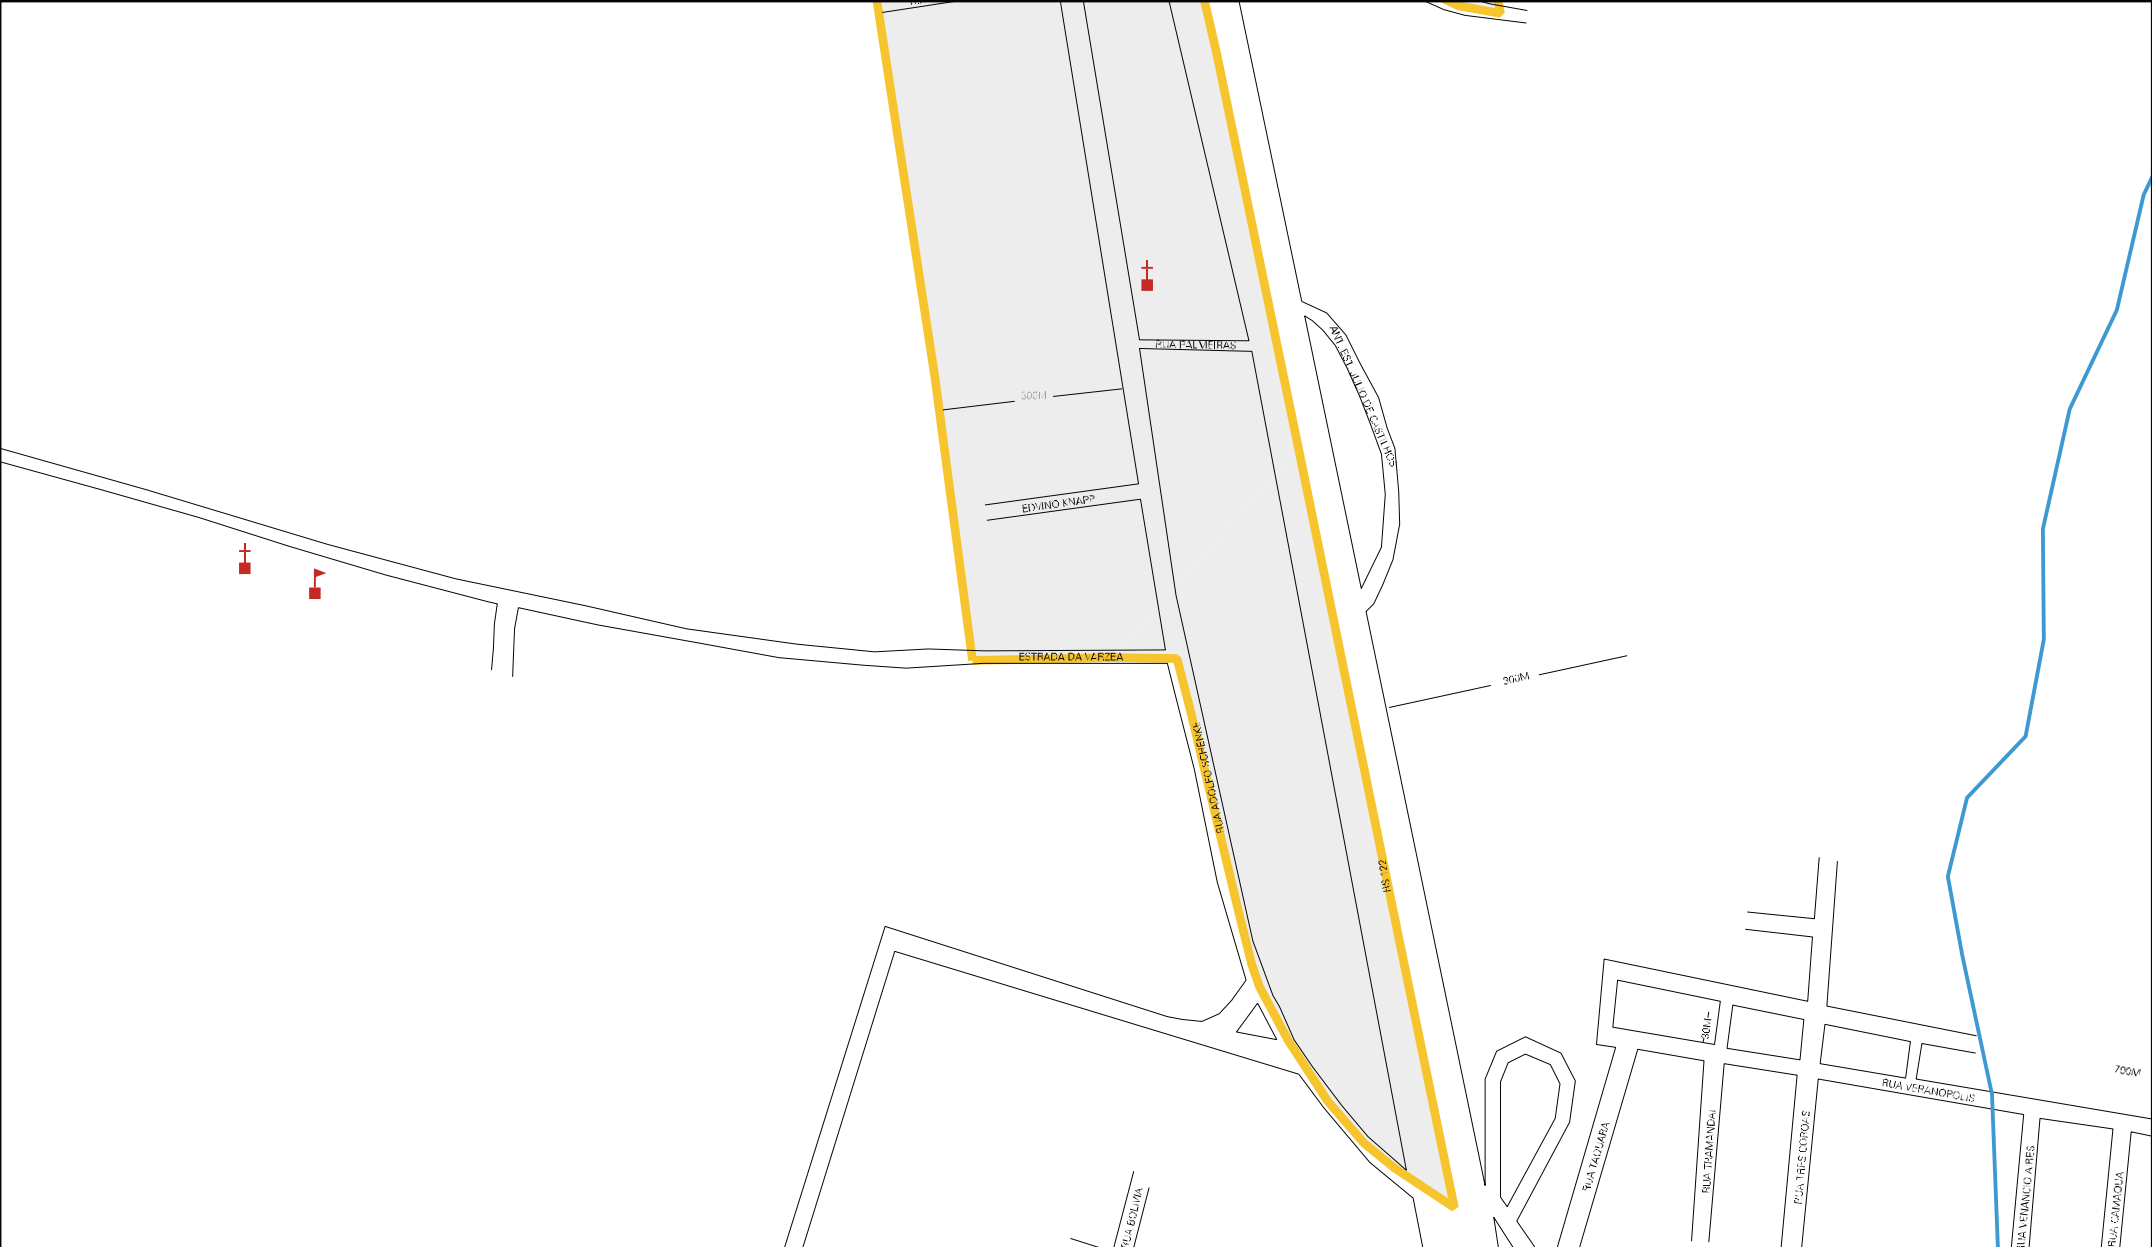

ARROIO PARADISO

REINALDO
ALTMANN

OSVINO
FELISTRECKER

RUA FRIDOLINO F. SUMER

ESTRADA JULIO DE CASTILHOS

R. ARMANDO DRESCH

OLARIA
SCHNEIDER

ESTRADA BELA VISTA

ESCOLA JORGE
BENEMANS

300 M

MARLENAIR

300 M

RUA REYNOLDO

SCHNEIDER LEONOR
FOTO: RAPO SAMUEL

RS 72

ARROIO BELA VISTA

ANTIGA ESTRADA JULIO DE CASTILHOS

REINALDO ALTMANN

ESTRADA EGON PETERS

CENSO AGROPECUARIO 2000
CONTAGEM DA POPULAÇÃO 2007

MUNICIPIO: 19505 - SÃO SEBASTIÃO DO CAÍ
DISTRITO: 05 - SÃO SEBASTIÃO DO CAÍ
SUBDISTRITO: 00
SETOR: 0015 SITUACAO: 10

ESTADO DO RIO GRANDE DO SUL
MAPA DE SETOR URBANO - MSU
ESCALA: 1 : 6722