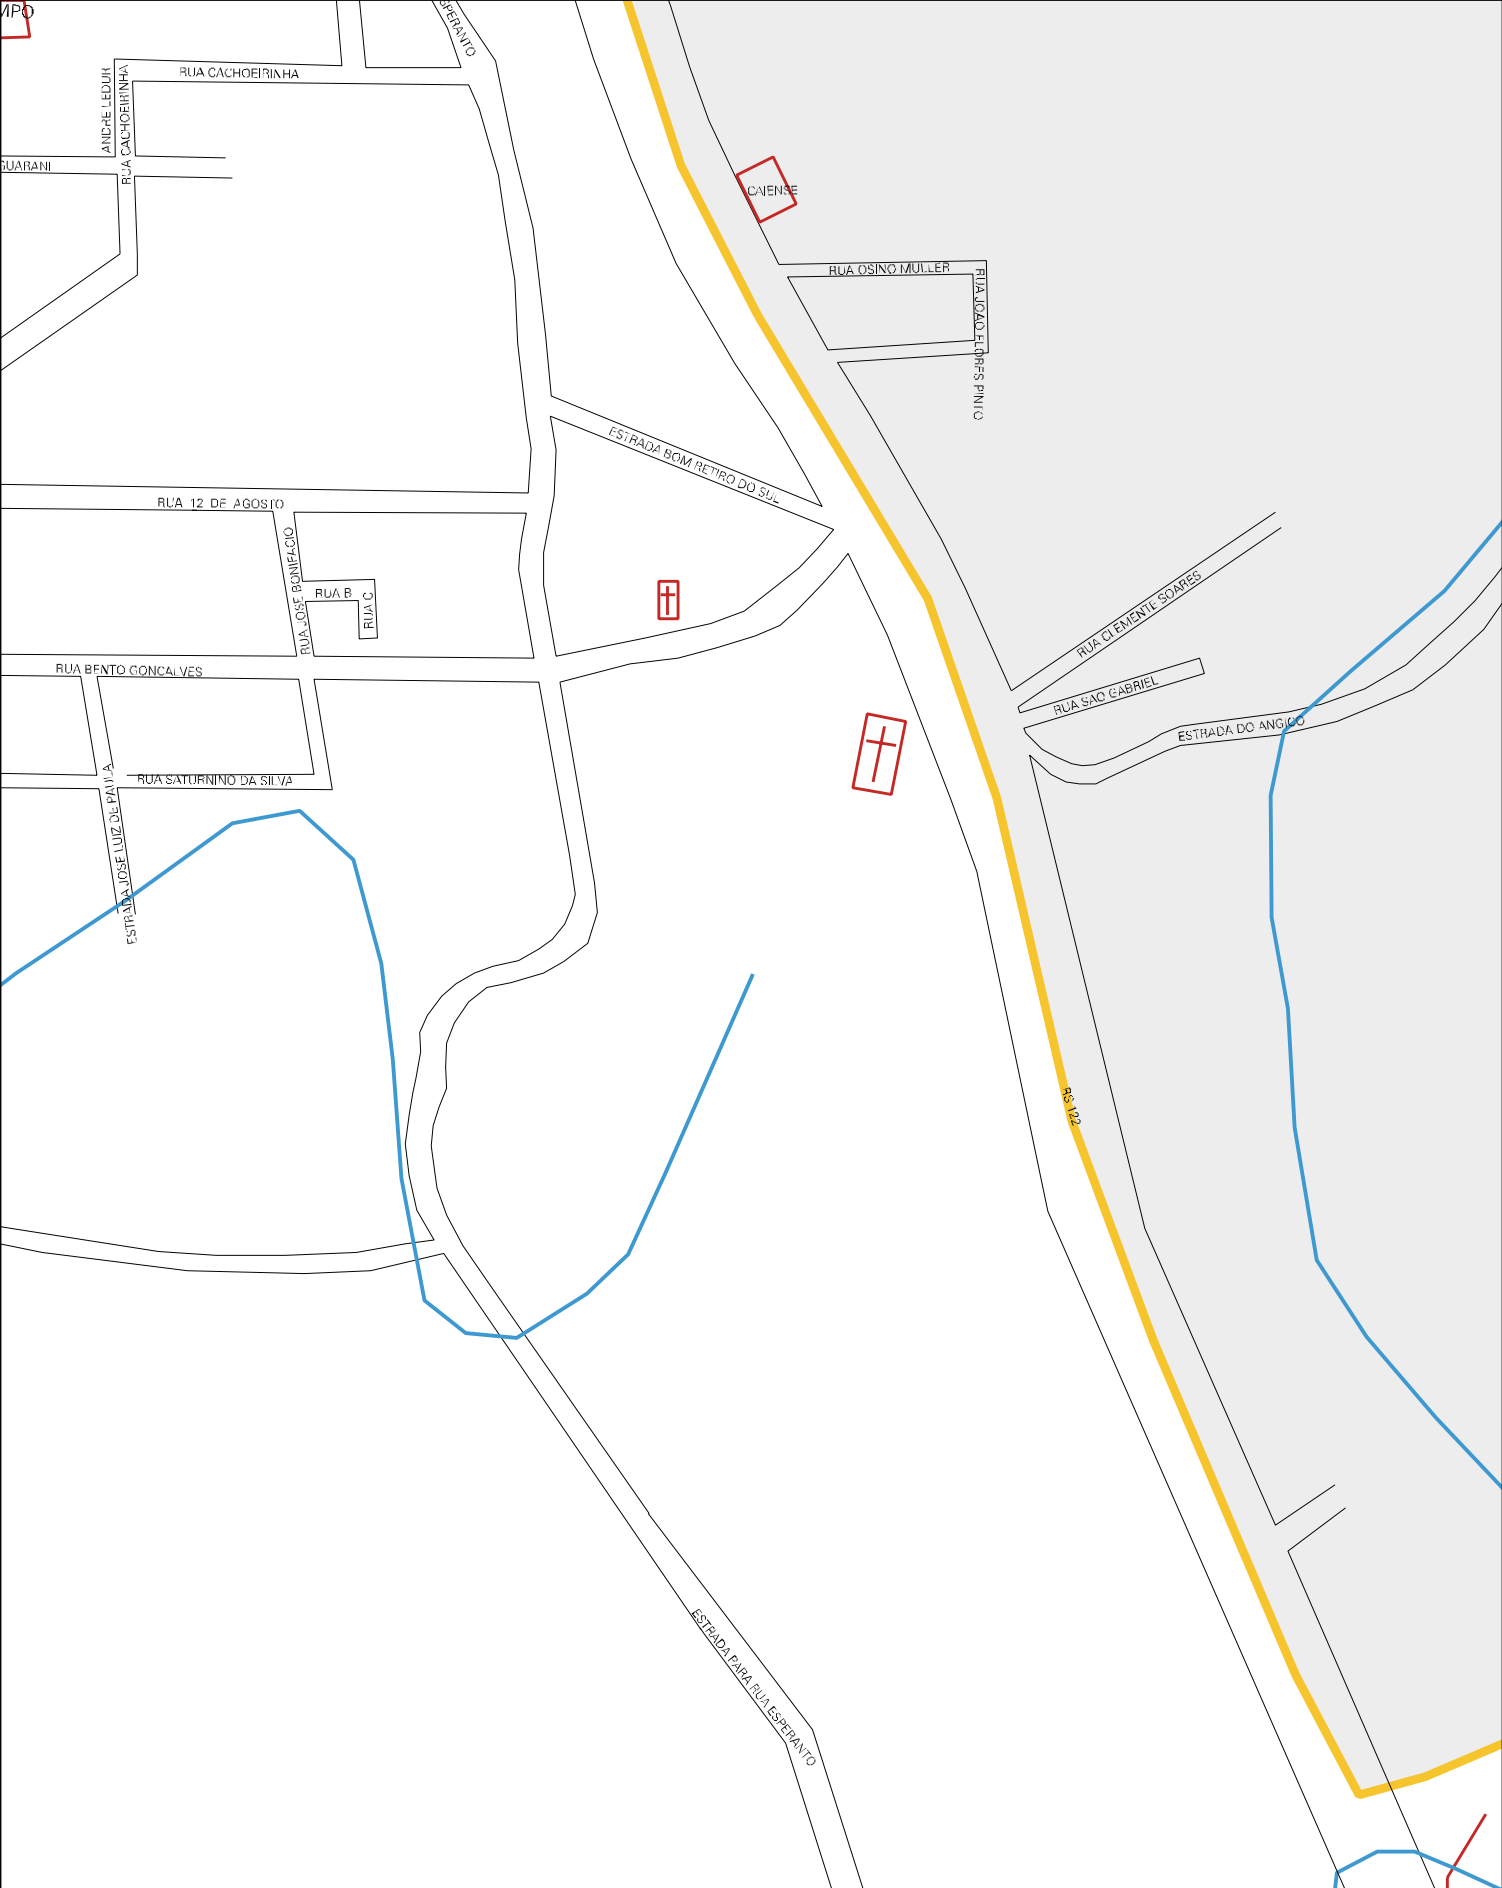

RUA ESTER

RUA

RUA

RUA PADRE JOAO WAGNER

RS-122

RS-122

RUA DAS PITANGUEIRAS

RUA DAS MACIEIRAS

RUA DAS LIMEIRAS

RUA DAS LARANJEIRAS

RUA DAS BERGAMOTEIRAS

RUA DAS AMEIXEIRAS

RUA DAS AMOREIRAS

RUA DAS MANGUEIRAS

RUA DAS PEREIRAS

ESTRADA ANGIÇO

EST. DA PEDREIRA

TR. DO ANGIÇO

RUA DAS BANANEIRAS

ESTRADA ANGIÇO

CENSO AGROPECUARIO 2006
CONTAGEM DA POPULAÇÃO 2007

MUNICIPIO: 19505 - SÃO SEBASTIÃO DO CAÍ
DISTRITO: 05 - SÃO SEBASTIÃO DO CAÍ
SUBDISTRITO: 00
SETOR: 0019 SITUACAO: 10

RS 122 (NOVA)

ESTADO DO RIO GRANDE DO SUL
MAPA DE SETOR URBANO - MSU
ESCALA: 1 : 5571