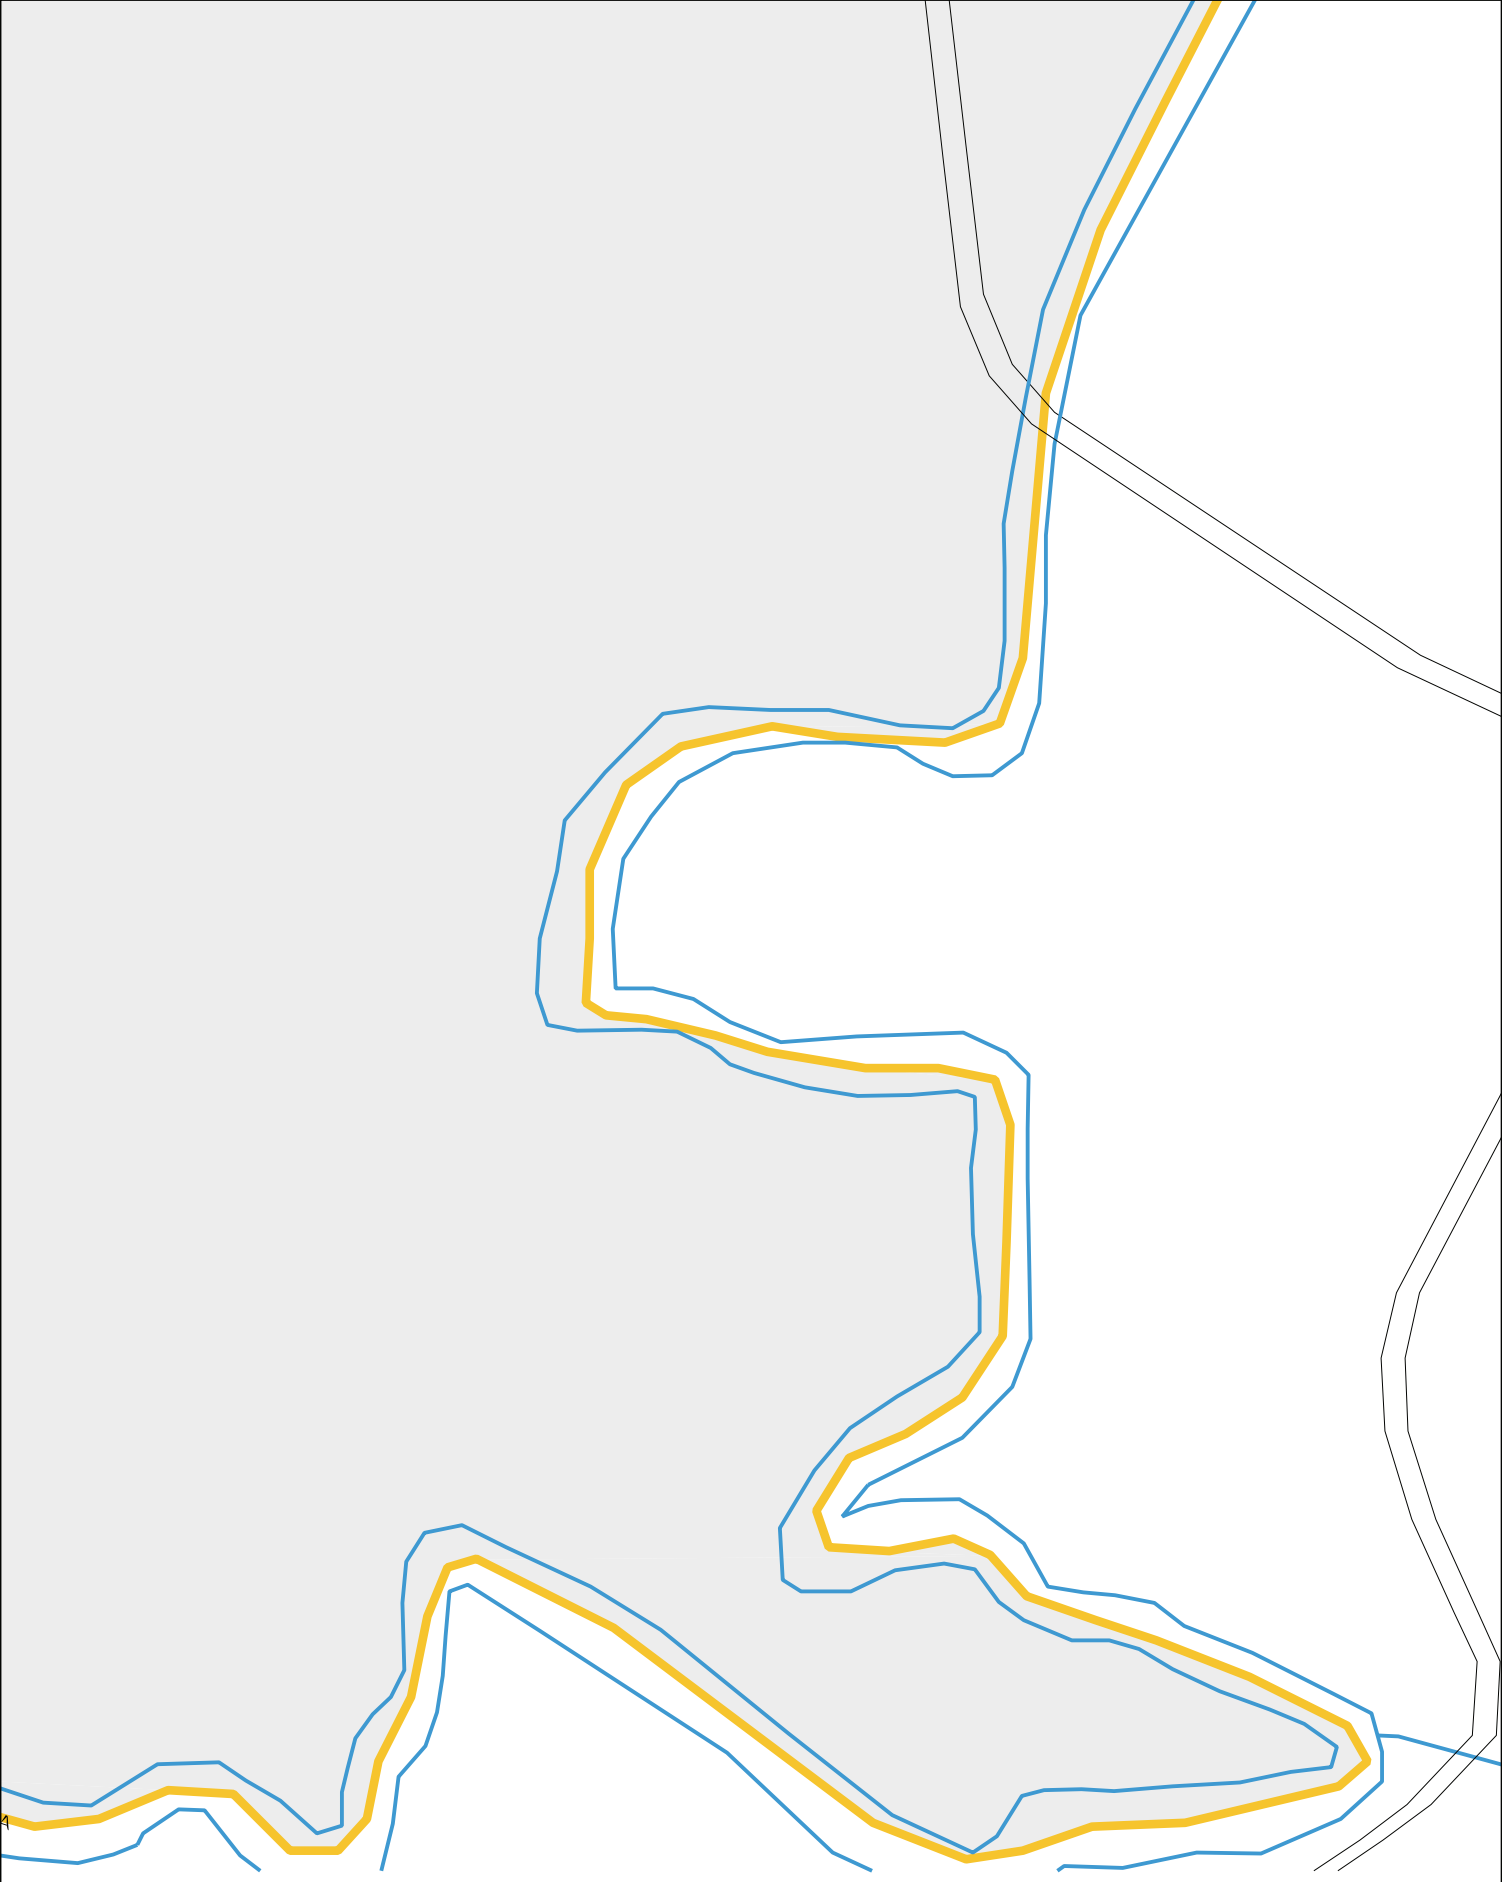

CAMPO

CAIEVE

+

+

REPLAS

RUA SÃO JOÃO

RUA CACHOEIRINHA

RUA CACHOEIRINHA

RUA CLAYBANK

RUA CACHOEIRINHA

RUA CACHOEIRINHA

RUA 12 DE AGOSTO

RUA S

RUA S

RUA BENTO GONCALVES

ESTRADA DO ANGIOS

RUA SATURNINO DA SILVA

RUA SATURNINO DA SILVA

RUA SATURNINO DA SILVA

ESTRADA DO CADIA

ESTRADA PARA RUA ESPERANÇO

RUA CLAYBANK

RUA SÃO GABRIEL

ESTRADA DO ANGIOS

REPLAS

ARROIO CADE

ESTADO DO RIO GRANDE DO SUL
MAPA DE SETOR URBANO - MSU
ESCALA: 1 : 6430