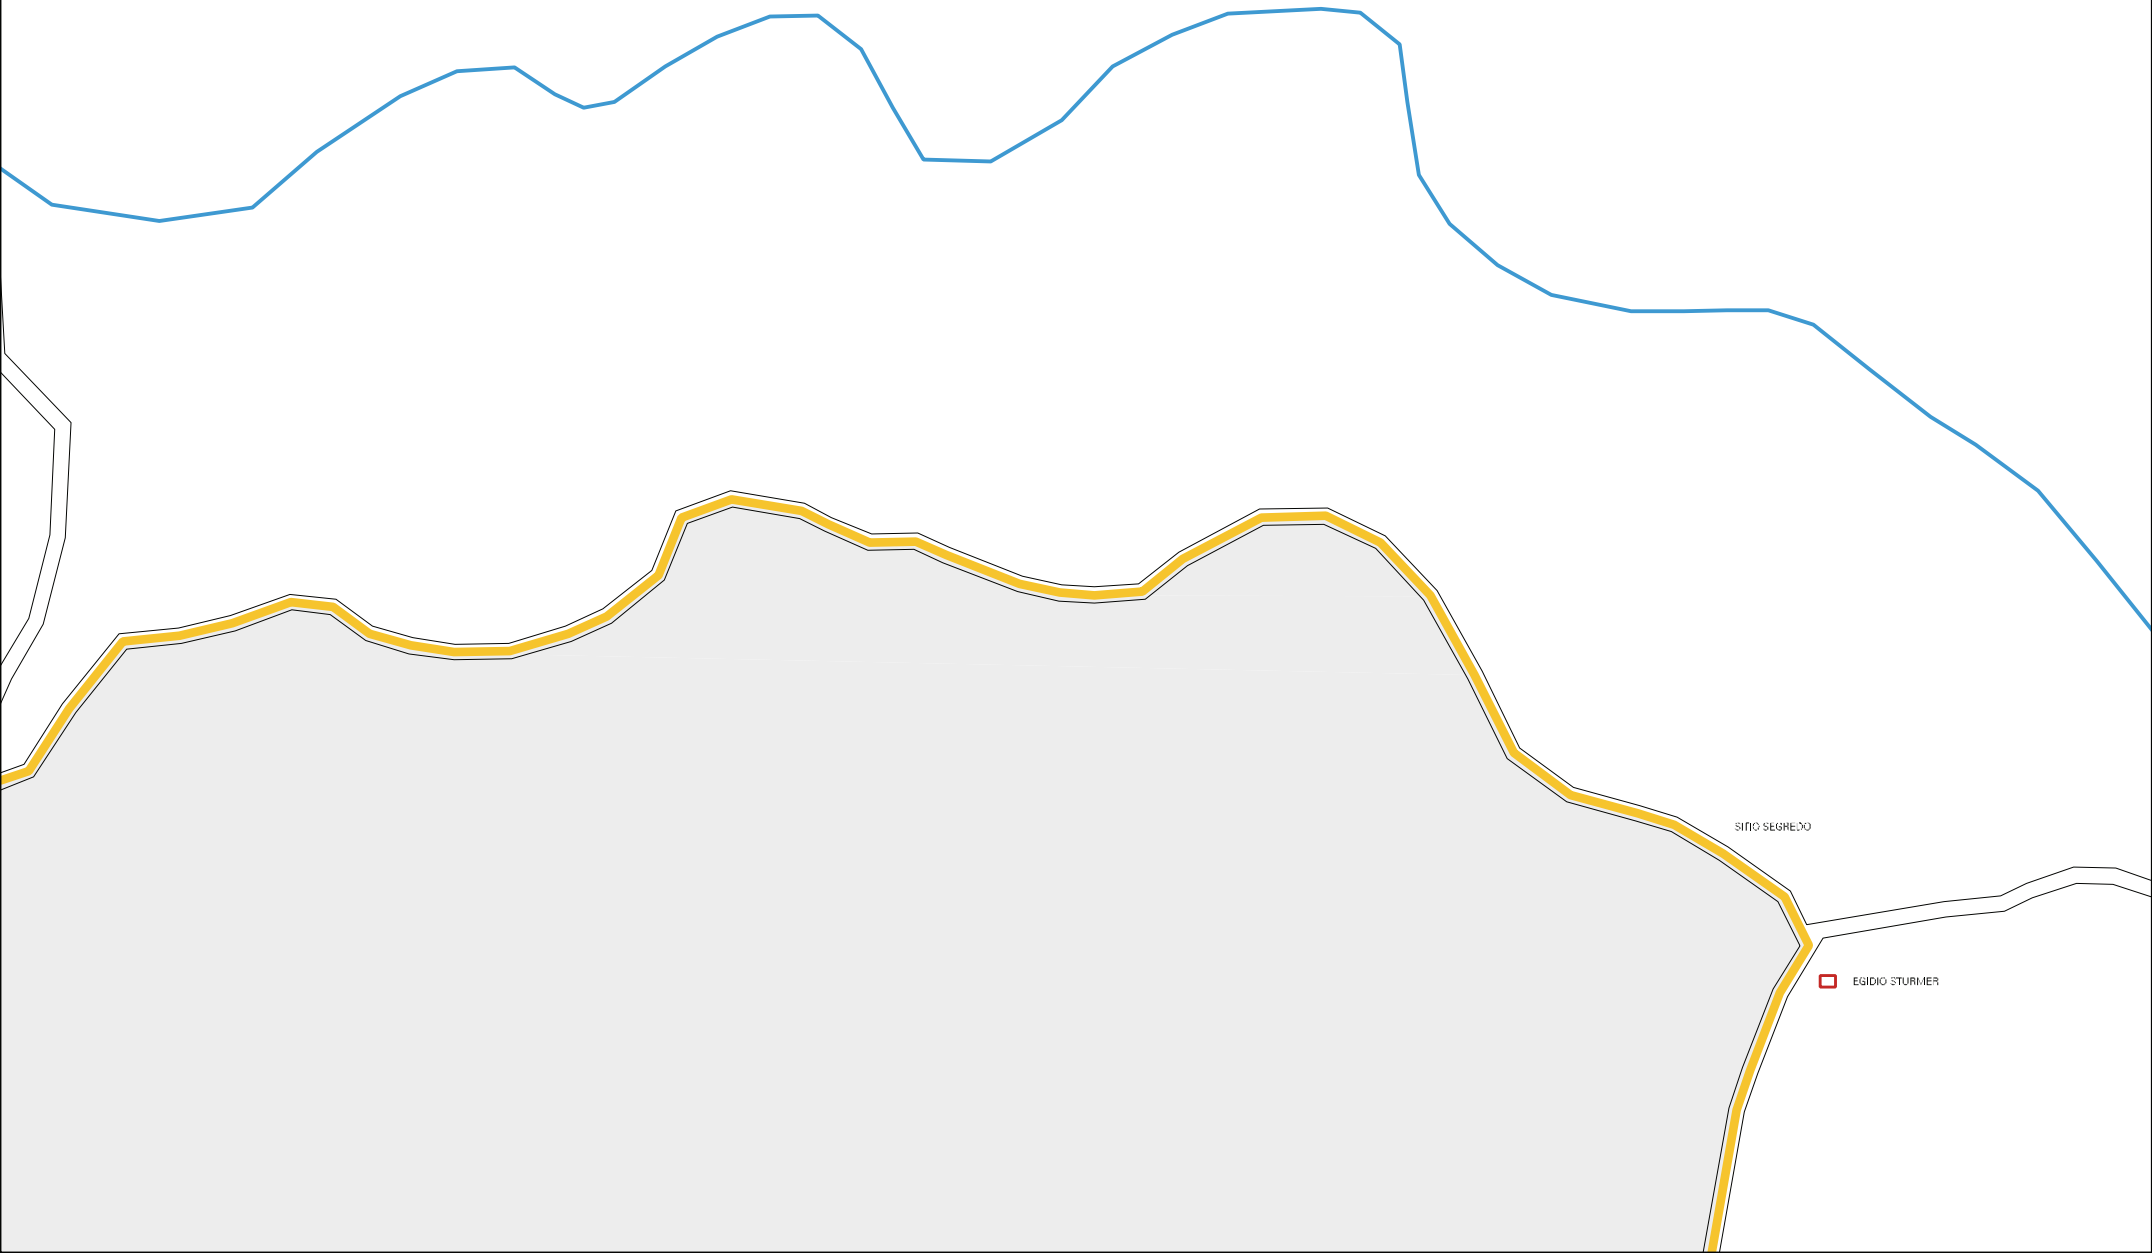

260 M

ARROIO CONCEIÇÃO

LAJEIRINHO

RJ-129

RUA CRISTIANO TEIXEIRA

RUA S. COVE 1
RUA S. COVE 2

RUA TROJESKA

RUA S. SEBASTIAO

RUA S. CARLOS

RUA S. JOSE

RUA S. ANTONIO

RUA S. FRANCISCO

RUA S. JOAQUIM

RUA S. PEDRO

RUA S. JOÃO

RUA S. MIGUEL

RUA S. GABRIEL

RUA S. RAFAEL

RUA S. SIMEÃO

RUA S. JUDAS

RUA S. VASCO

ABPELING
R. SILVA

AUI

ESTR. PASS.

48-22

CENSO AGROPECUARIO 2006
CONTAGEM DA POPULAÇÃO 2007

MUNICIPIO: 19505 - SÃO SEBASTIÃO DO CAÍ
DISTRITO: 05 - SÃO SEBASTIÃO DO CAÍ
SUBDISTRITO: 00
SETOR: 0025 SITUACAO: 30

ESTADO DO RIO GRANDE DO SUL
MAPA DE SETOR URBANO - MSU
ESCALA: 1 : 6698