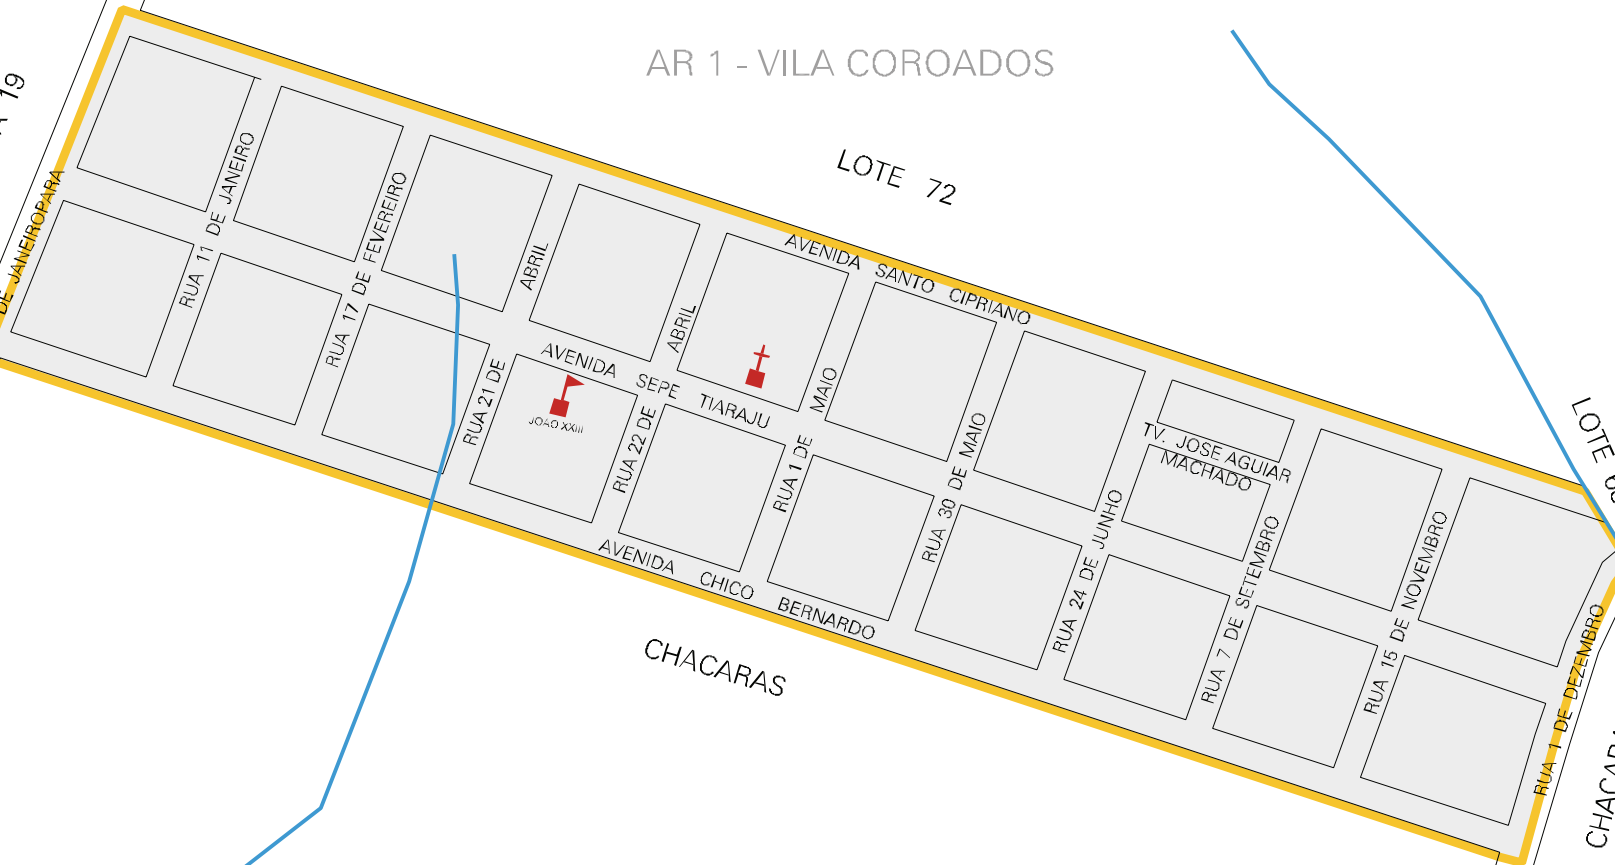

AR 1 - VILA COROADOS

LOTE 72

LOTE 68

CHACARA 18

CHACARA 19

SÃO VALÉRIO
RUA PRIMEIRO DE JANEIRO PARA SÃO LUÍS

PARA SÃO VALÉRIO

PARA CHANSEIA

MUNICIPIO: 19737 - SÃO VALÉRIO DO SUL
 DISTRITO: 05 - SÃO VALÉRIO DO SUL
 SUBDISTRITO: 00
 SETOR: 0006 SITUACAO: 50
 AGLOM. RURAL: 00001 - COROADOS

ESTADO DO RIO GRANDE DO SUL
 MAPA DE SETOR URBANO - MSU
 ESCALA: 1 : 5301