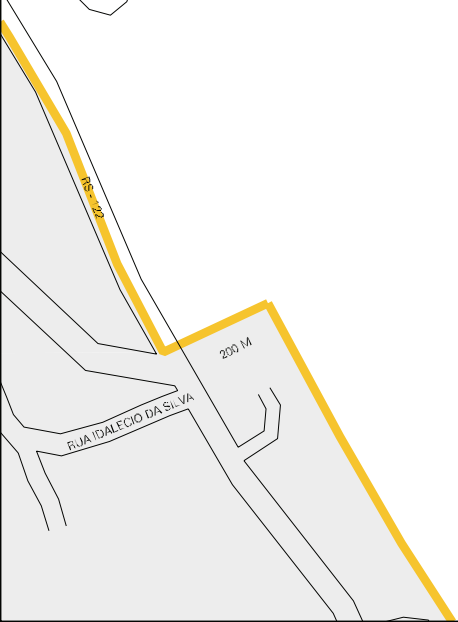

VALERIO WILLRICH

- JOSE ARLINDO FETTER
- JOAO ERVINO FETTER

VALDÉCIR SPACIA

ARROIO SANTA CLARA

ARROIO FORDEMECO

RUA DE COOPERATIVA

RUA NO JOSELEDER

RUA JACOB SOEN

RUA ALFREDO FOFELDER

TRÉVO FRANCISCO AUTE

RUA NO JOSELEDER

R. HEWART SCHNEIDER

RUA ARSENIO SCHEID

RUA SILFREDO SEBERT

R. ALBERTO DAL CIA

RUA JOSÉ FRITZEN

RUA FAMILIO SCHNEIDER

R. CLAVARDO SCHNEIDER FRITZEN

RUA DA PONTE

PREFEITURA MUNICIPAL

RUA 1º DE JUNHO

R. OTTO SEBERT

R. TIOLEINHO

RS 418

RUA CONGO CASPARI

RUA GUILHERME WEIRICH

ESTRADA NOVA AUSTRIA

R. NELSI W. SCHNEIDER

50 M

600 M

200 M

ESTADO DO RIO GRANDE DO SUL
MAPA DE SETOR URBANO - MSU
ESCALA: 1 : 8349