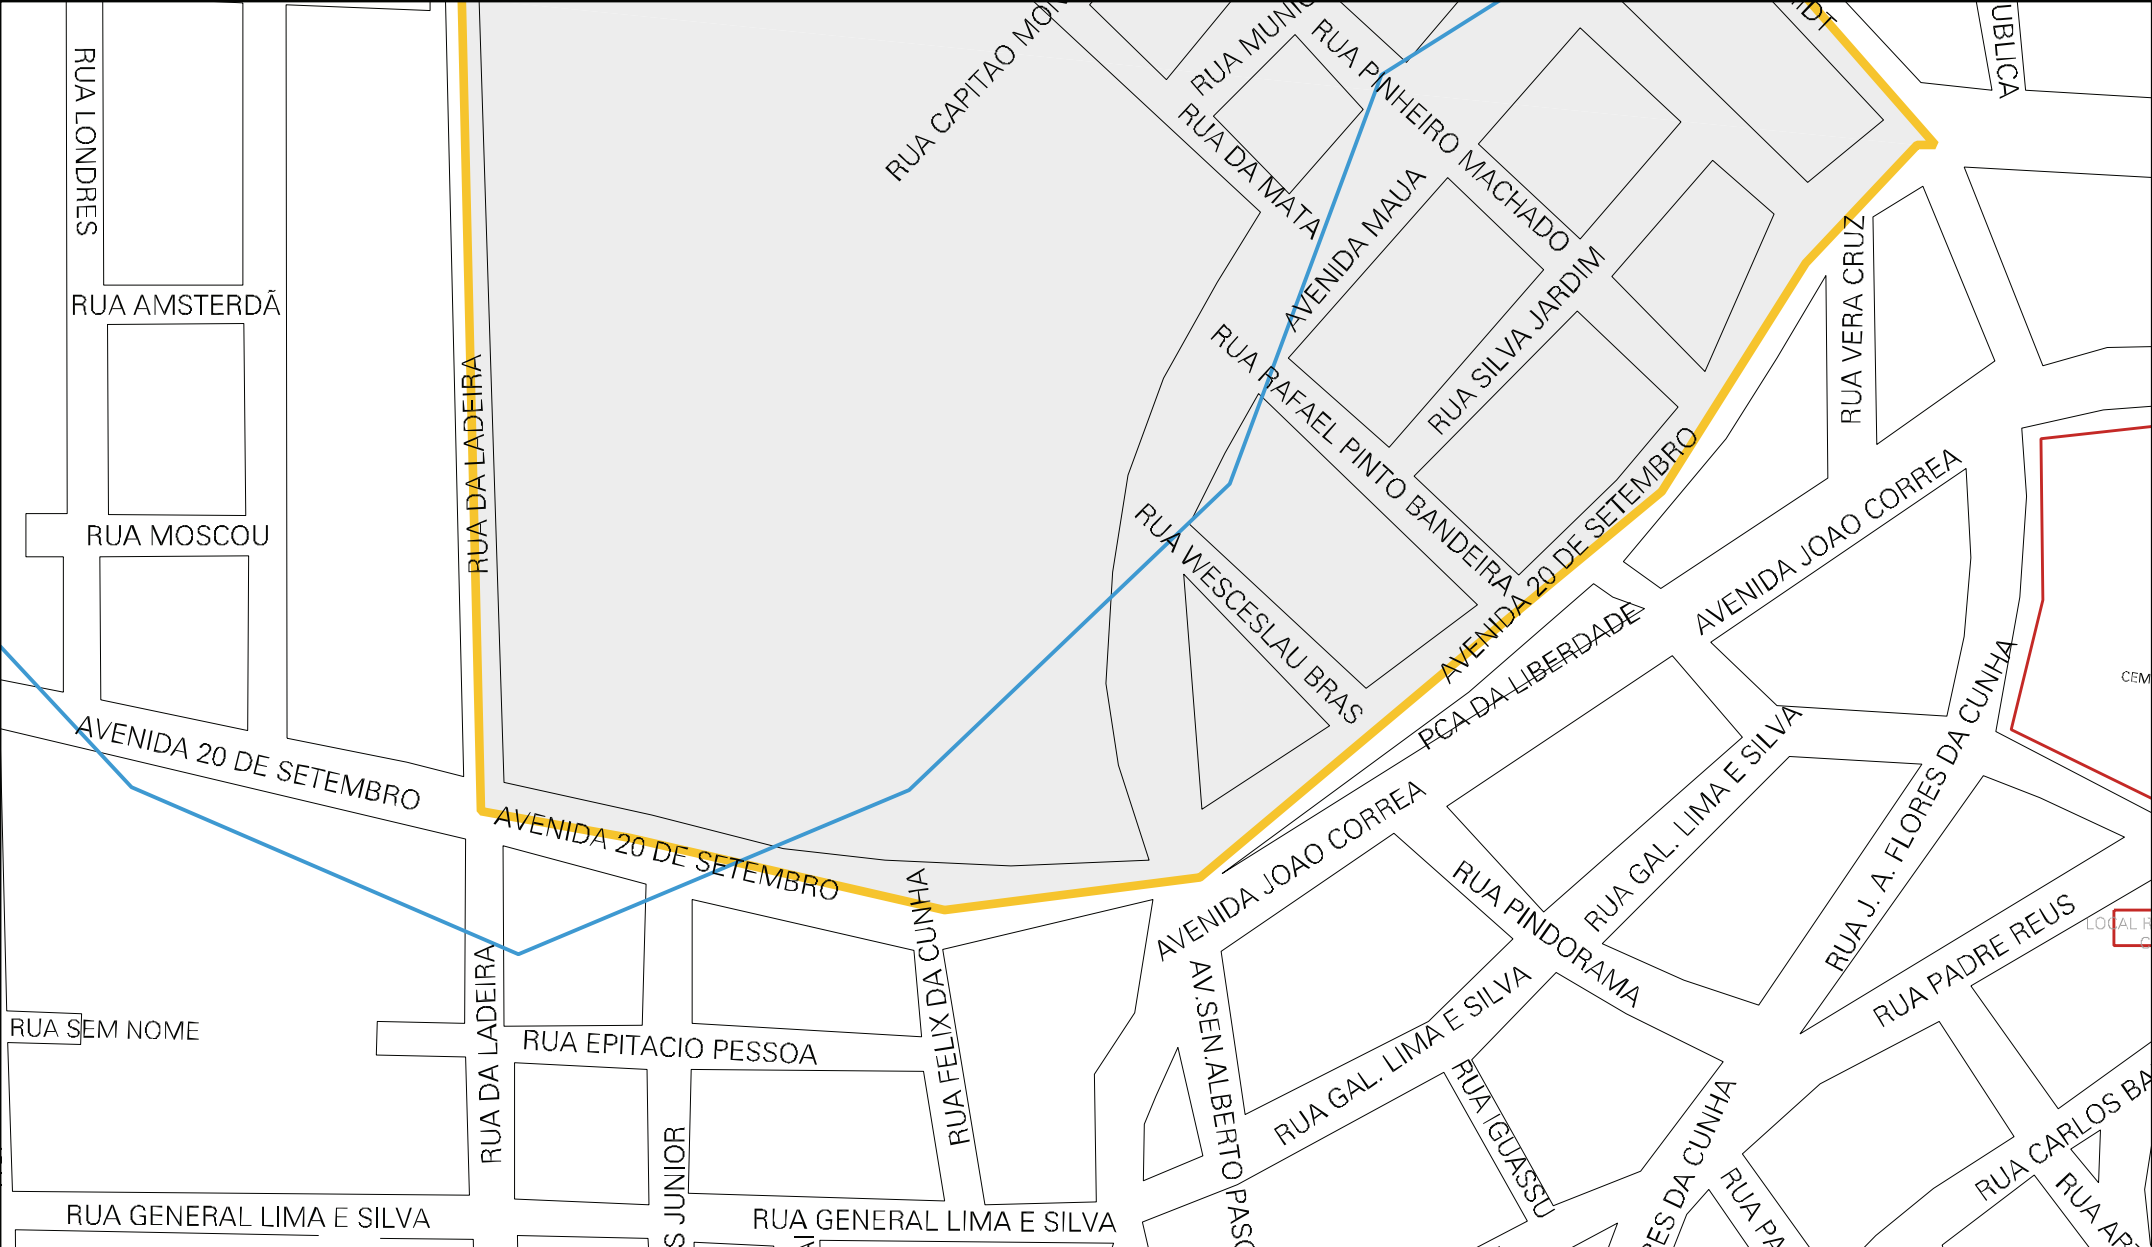

RUA HENRIQUE SCHERER

RUA TIETE

RUA PADRE ANTONIO VIEIRA

R. LEOPOLDO SEFRIN

ESCOLA ESTADUAL

ESCADARIA

RUA GOIANIA

TRAVESSA GOIAS

RUA ALTAMIRA

AVENIDA 25 DE JULHO

RUA TARUMA

RUA PARIS

RUA ATENAS

RUA MUNIQUE

RUA LOS ANGELES

RUA ALBERTO SCHIMIDT

ITANHA

RUA MIGUEL TOSTES

FÓRUM

RUA ALBERTO SCHIMIDT

AVENIDA MAUA

RUA DA REPUBLICA

RUA DA REF

MUNICÍPIO: 19901 - SAPIRANGA
 DISTRITO: 05 - SAPIRANGA
 SUBDISTRITO: 00
 SETOR: 0010 SITUAÇÃO: 10

ESTADO DO RIO GRANDE DO SUL
 MAPA DE SETOR URBANO - MSU
 ESCALA: 1 : 3624