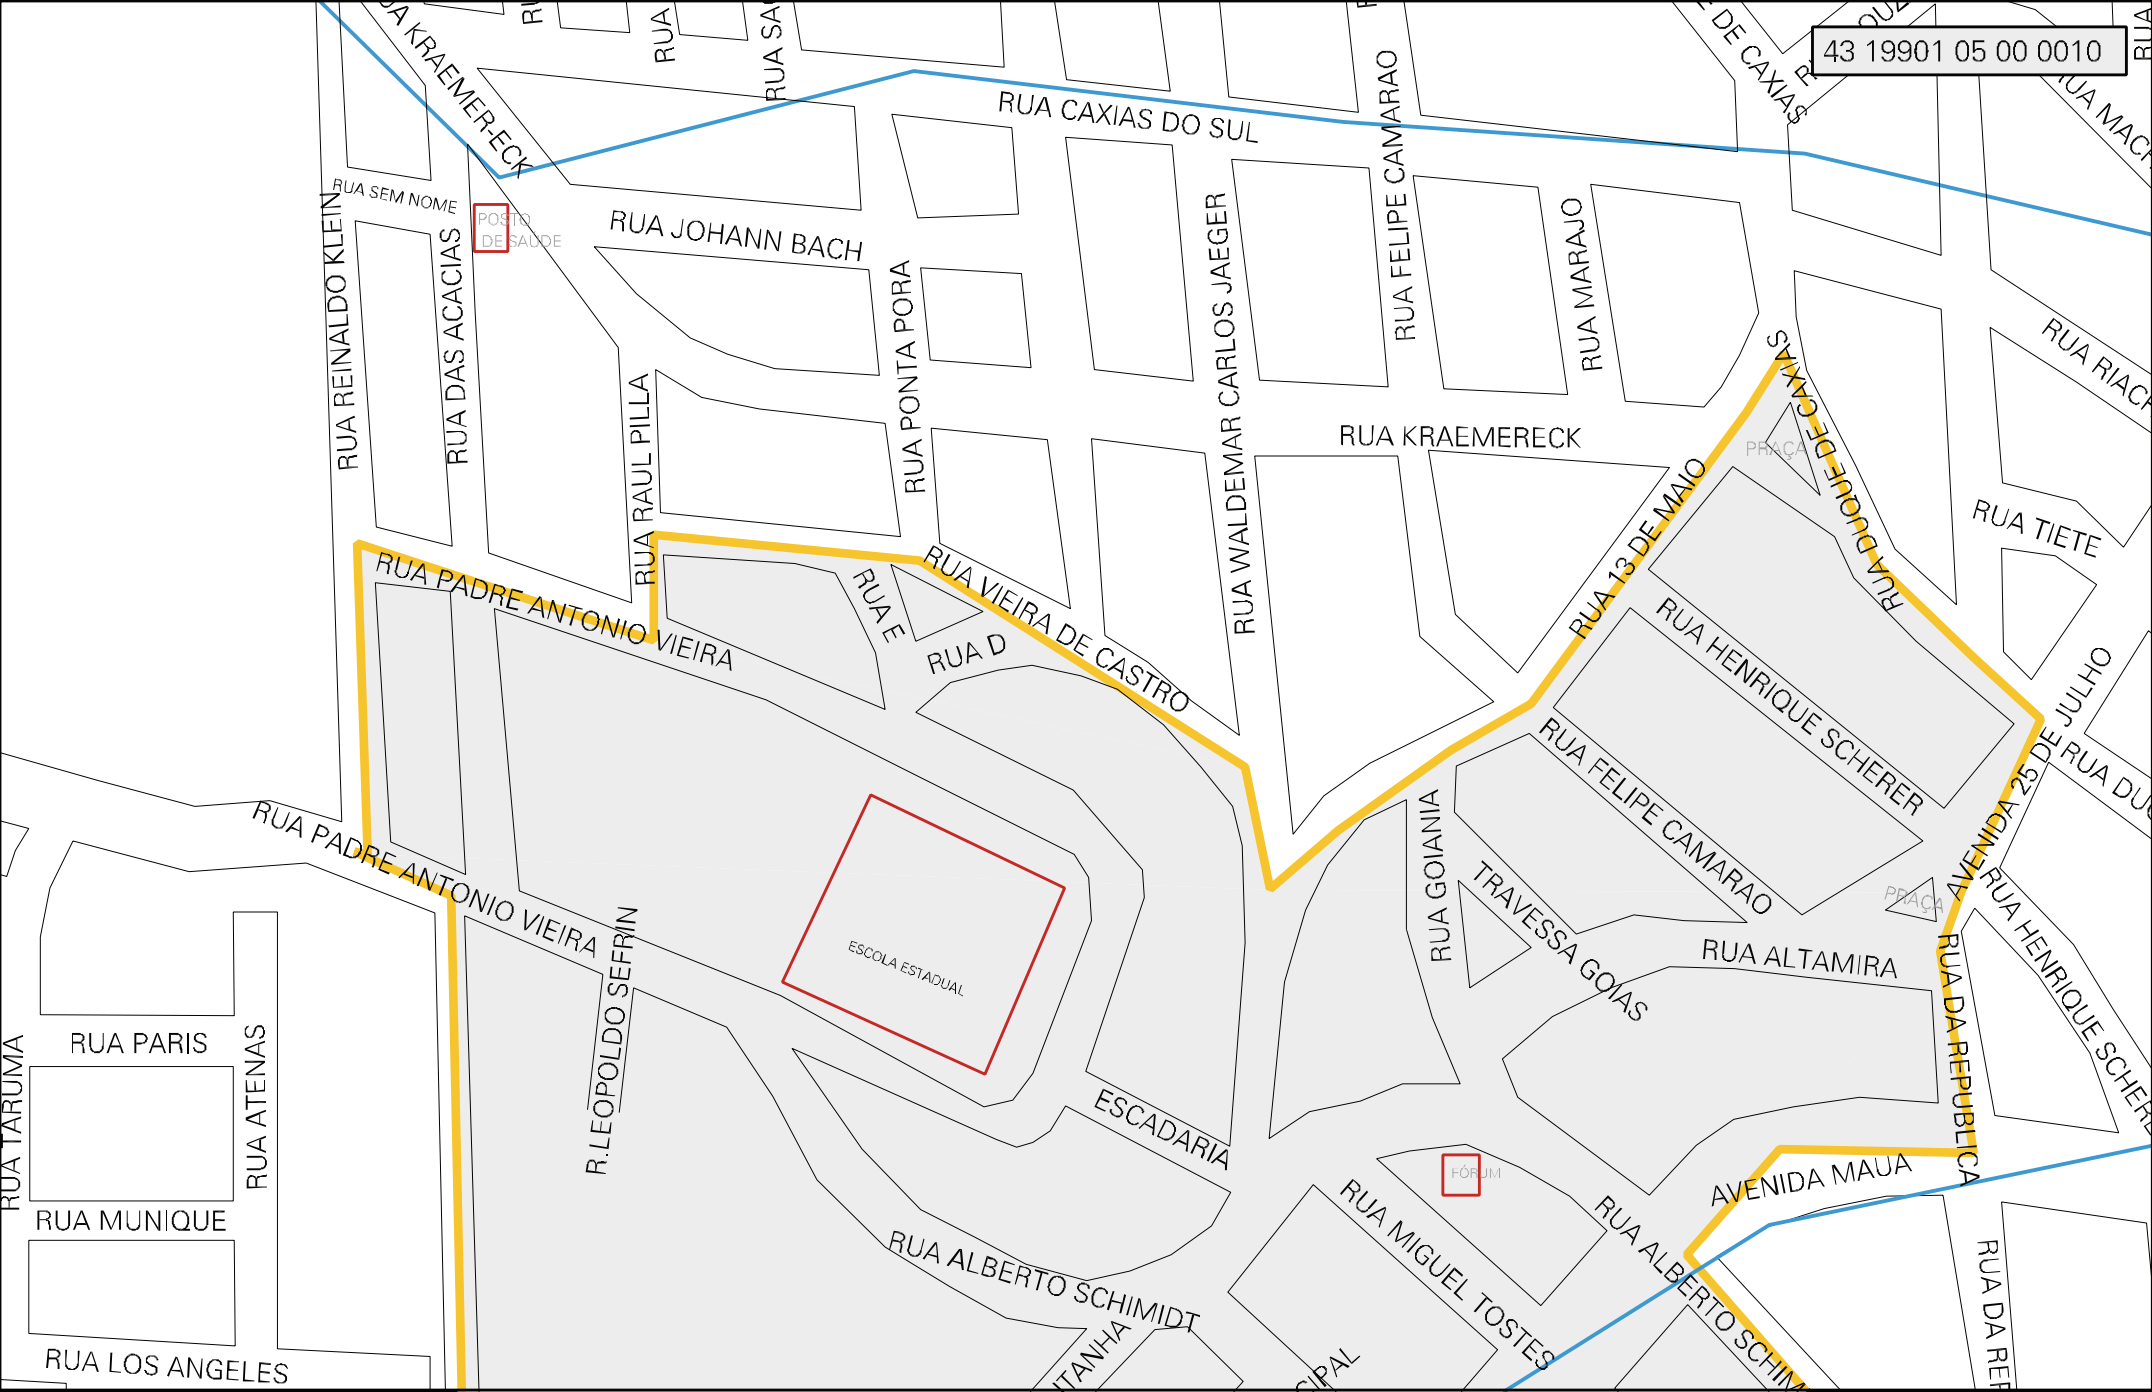

43 19901 05 00 0010

RUA REINALDO KLEIN
RUA SEM NOME
RUA DAS ACACIAS

POSTO DE SAÚDE

RUA JOHANN BACH

RUA CAXIAS DO SUL

RUA FELIPE CAMARAO

RUA MARAJÓ

RUA RAOUL PILLA

RUA PONTA PORÁ

RUA WALDEMAR CARLOS JAEGER

RUA KRAEMERECK

RUA D. DE CAXIAS

RUA PADRE ANTONIO VIEIRA

RUA E

RUA VIEIRA DE CASTRO

RUA 13 DE MAIO

RUA ALTAMIRA

AVENIDA 25 DE JULHO

RUA TARUMA

RUA PARIS

RUA ATENAS

RUA MUNIQUE

RUA LOS ANGELES

RUA ALBERTO SCHIMIDT

ITANHA

RUA MIGUEL TOSTES

FÓRUM

RUA ALBERTO SCHIMIDT

AVENIDA MAUA

RUA DA REPUBLICA

RUA DA REF

MUNICÍPIO: 19901 - SAPIRANGA
 DISTRITO: 05 - SAPIRANGA
 SUBDISTRITO: 00
 SETOR: 0010 SITUAÇÃO: 10