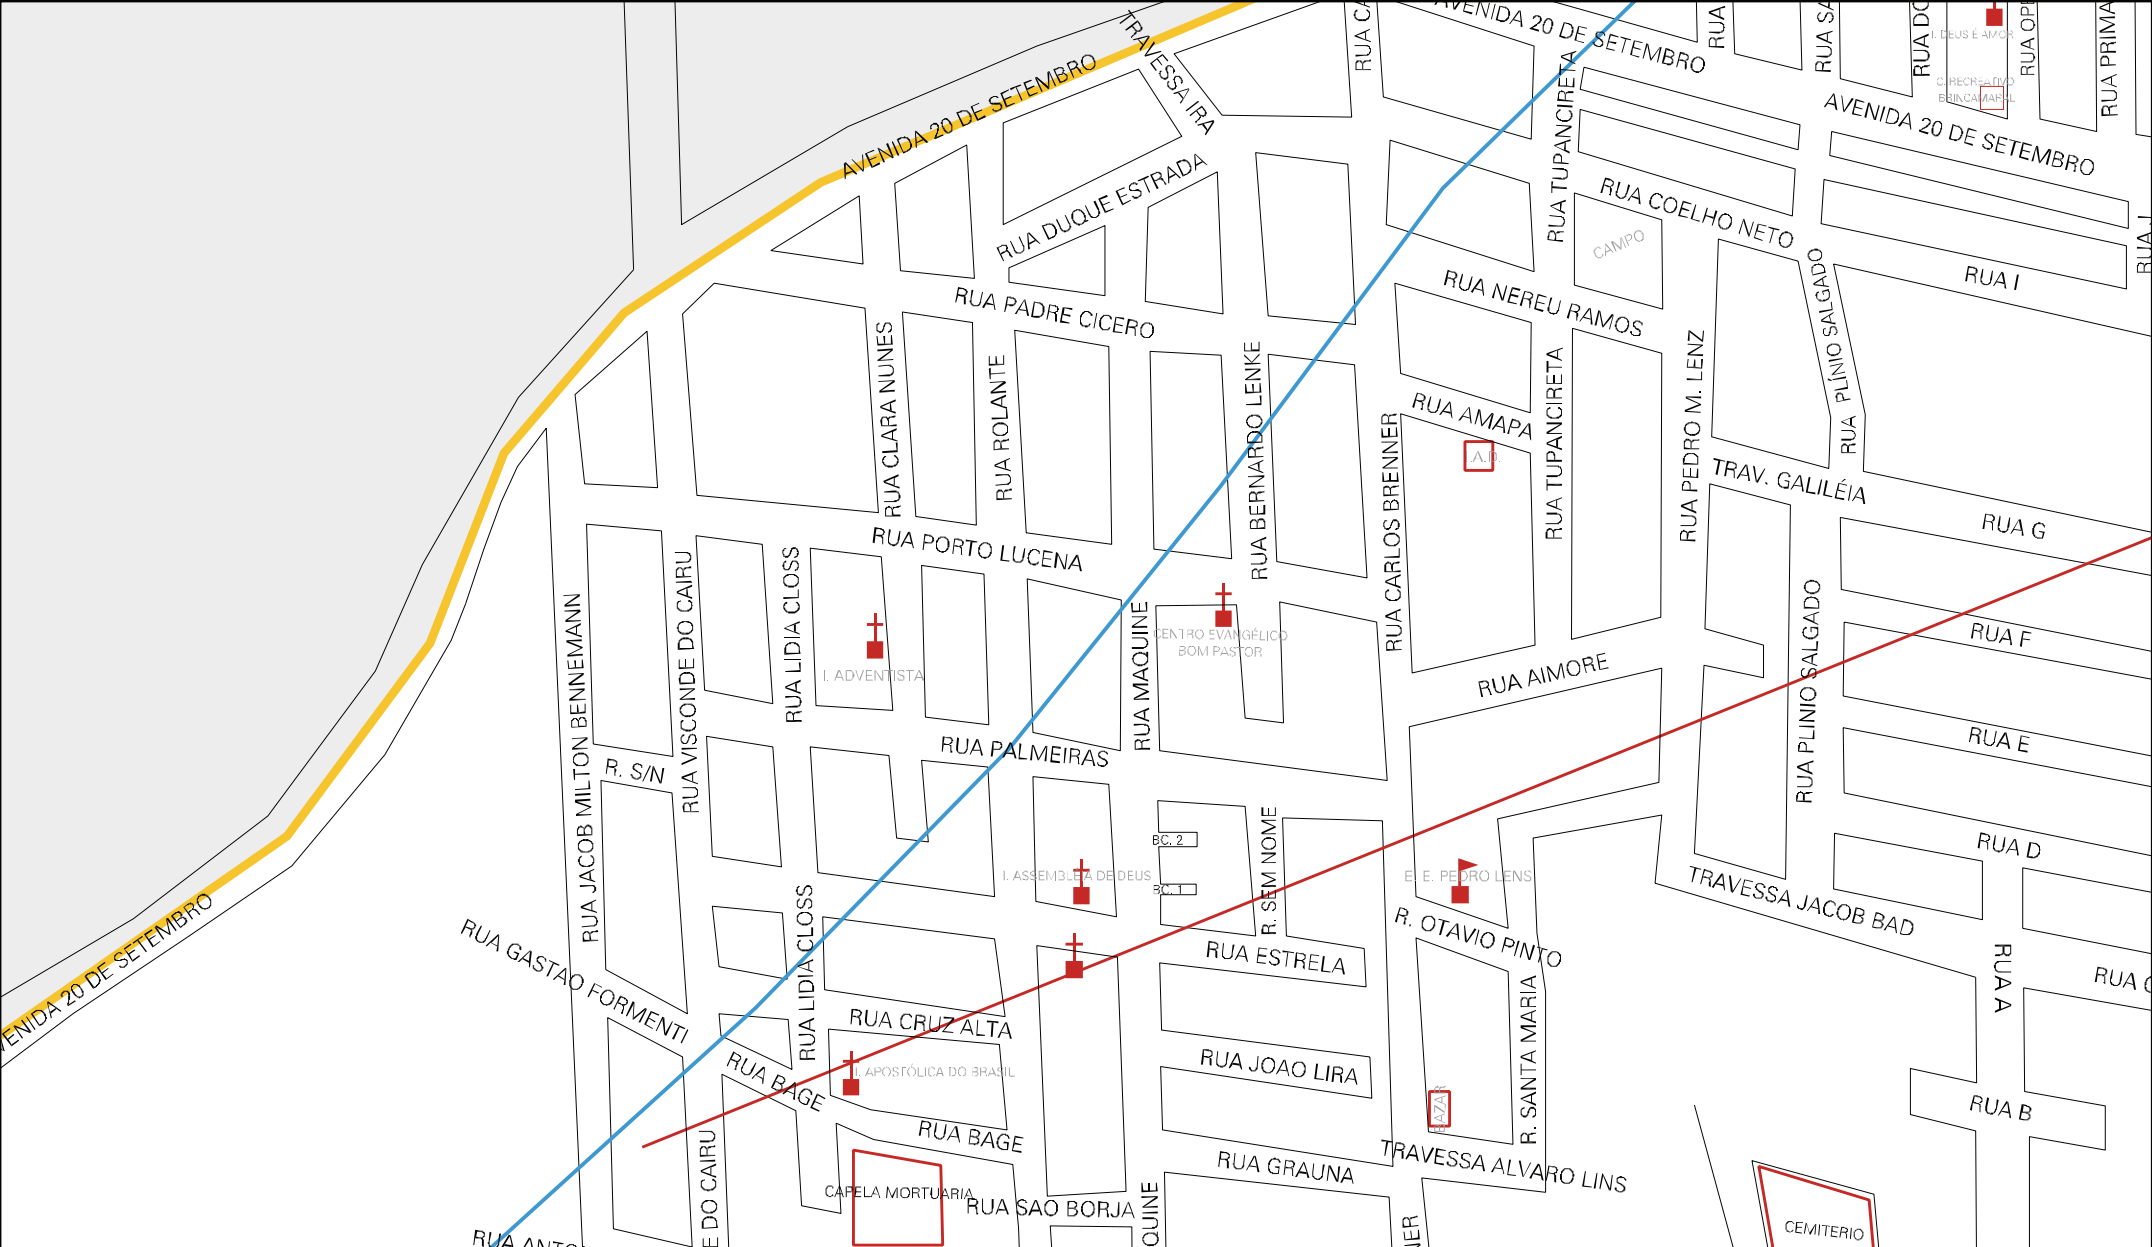

TRAVESSAO DO FERRABRAZ

RUA GUAIANA

R. CARAZINHO

RUA DOM PEDRITO

RUA ITAQUI

RUA QUARAI

RUA CACEQUI

RUA JAGUARI

TRAVESSAO DO FERRABRAZ

RUA PAROBE

RUA TRES COROAS

RUA SANTA LUCIA

RUA DOS PAMPAS

RUA OPERARIA

RUA HENRIQUE SETTI

RUA JACOBINA

RUA ORIENTE

RUA DOS MUCKERS

RUA RAUL SEIXAS

RUA GONZAGUINHA

CAPELA SÃO PEDRO

SALÃO DA CAPELA SÃO PEDRO

ASSEMBLEIA DE DEUS

RUA SANTA LUCIA

I.A.D.

CRECHE

COIMBEZ

SALÃO

T.T.

ESTADO DO RIO GRANDE DO SUL
 MAPA DE SETOR URBANO - MSU
 ESCALA: 1 : 4581