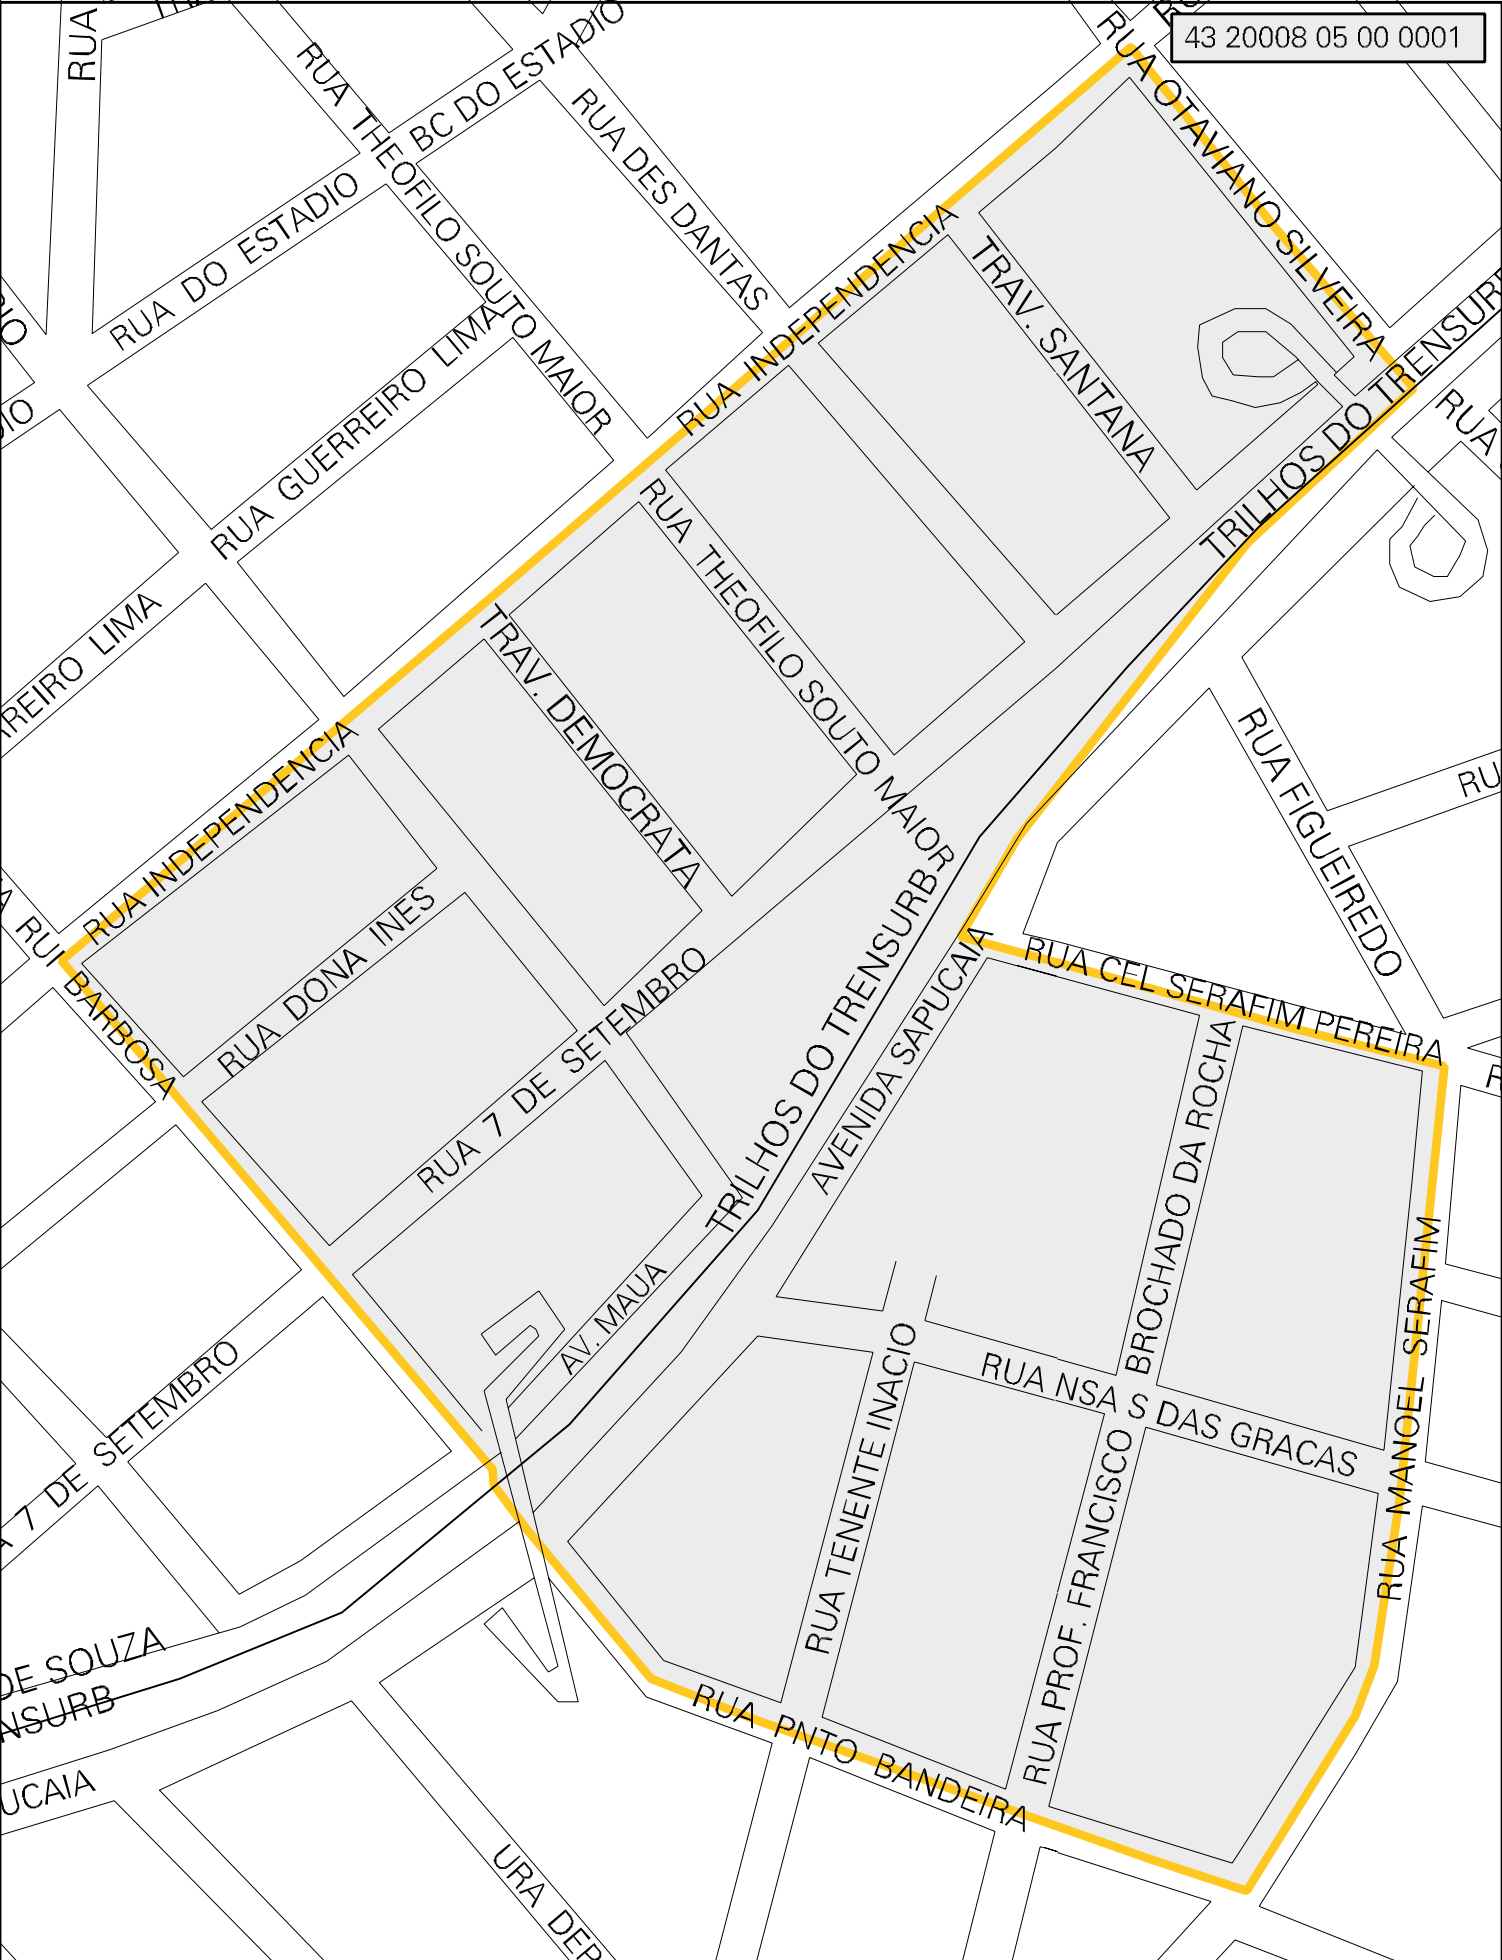

43 20008 05 00 0001

MUNICIPIO: 20008 - SAPUCAIA DO SUL  
DISTRITO: 05 - SAPUCAIA DO SUL  
SUBDISTRITO: 00  
SETOR: 0001 SITUACAO: 10

ESTADO DO RIO GRANDE DO SUL  
MAPA DE SETOR URBANO - MSU  
ESCALA: 1 : 2668