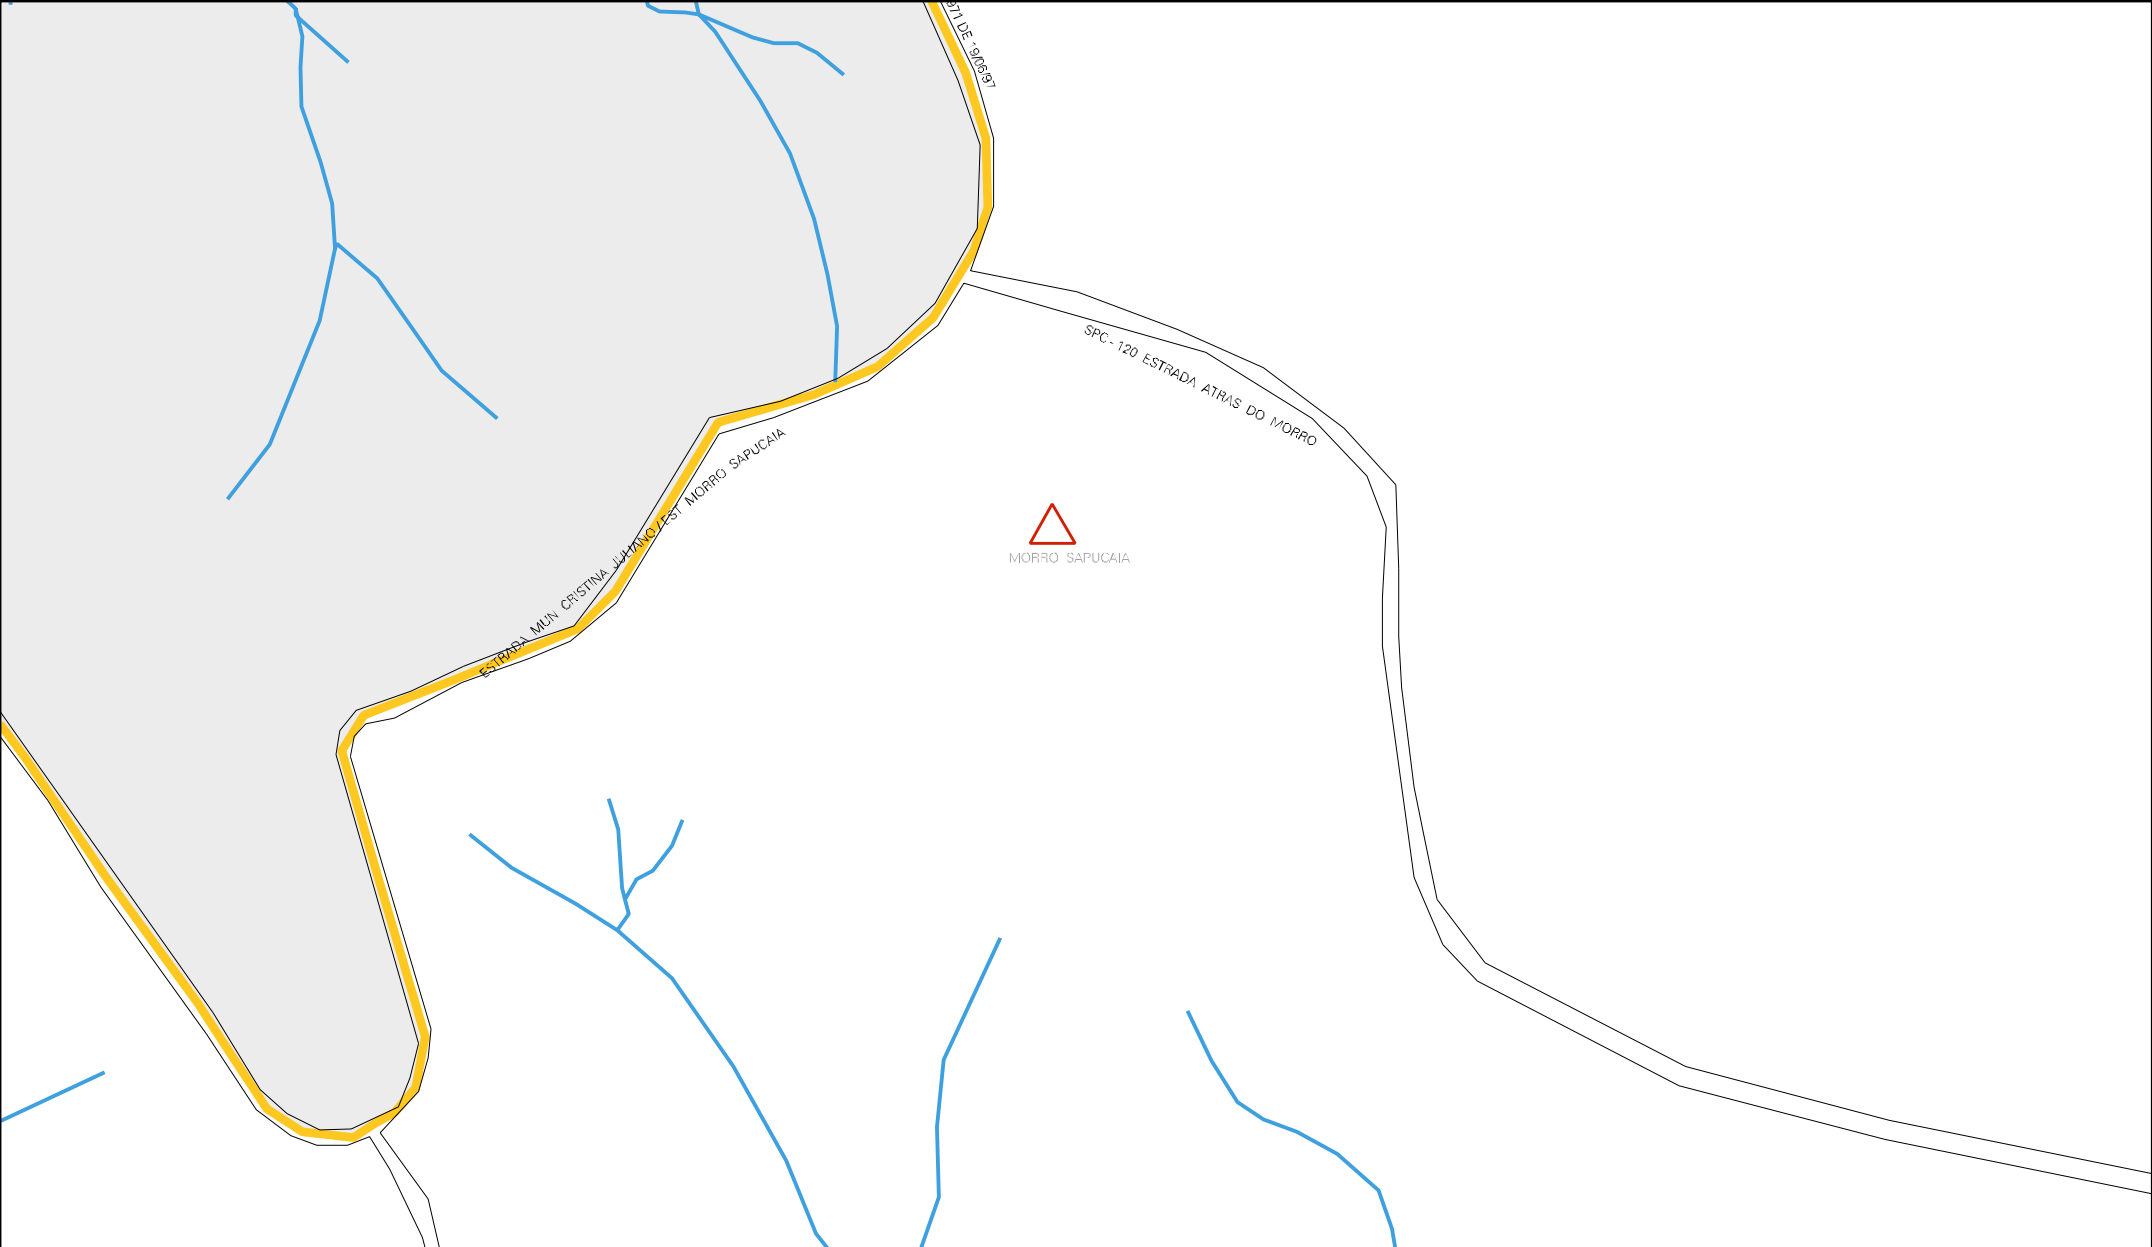

EST. VILN CRISTINA JULIANO

LIM. ZONA URBANA L. M. 2

CENSO AGROPECUARIO 2006  
CONTAGEM DA POPULAÇÃO 2007

MUNICIPIO: 20008 - SAPUCAIA DO SUL  
 DISTRITO: 05 - SAPUCAIA DO SUL  
 SUBDISTRITO: 00  
 SETOR: 0113 SITUACAO: 20