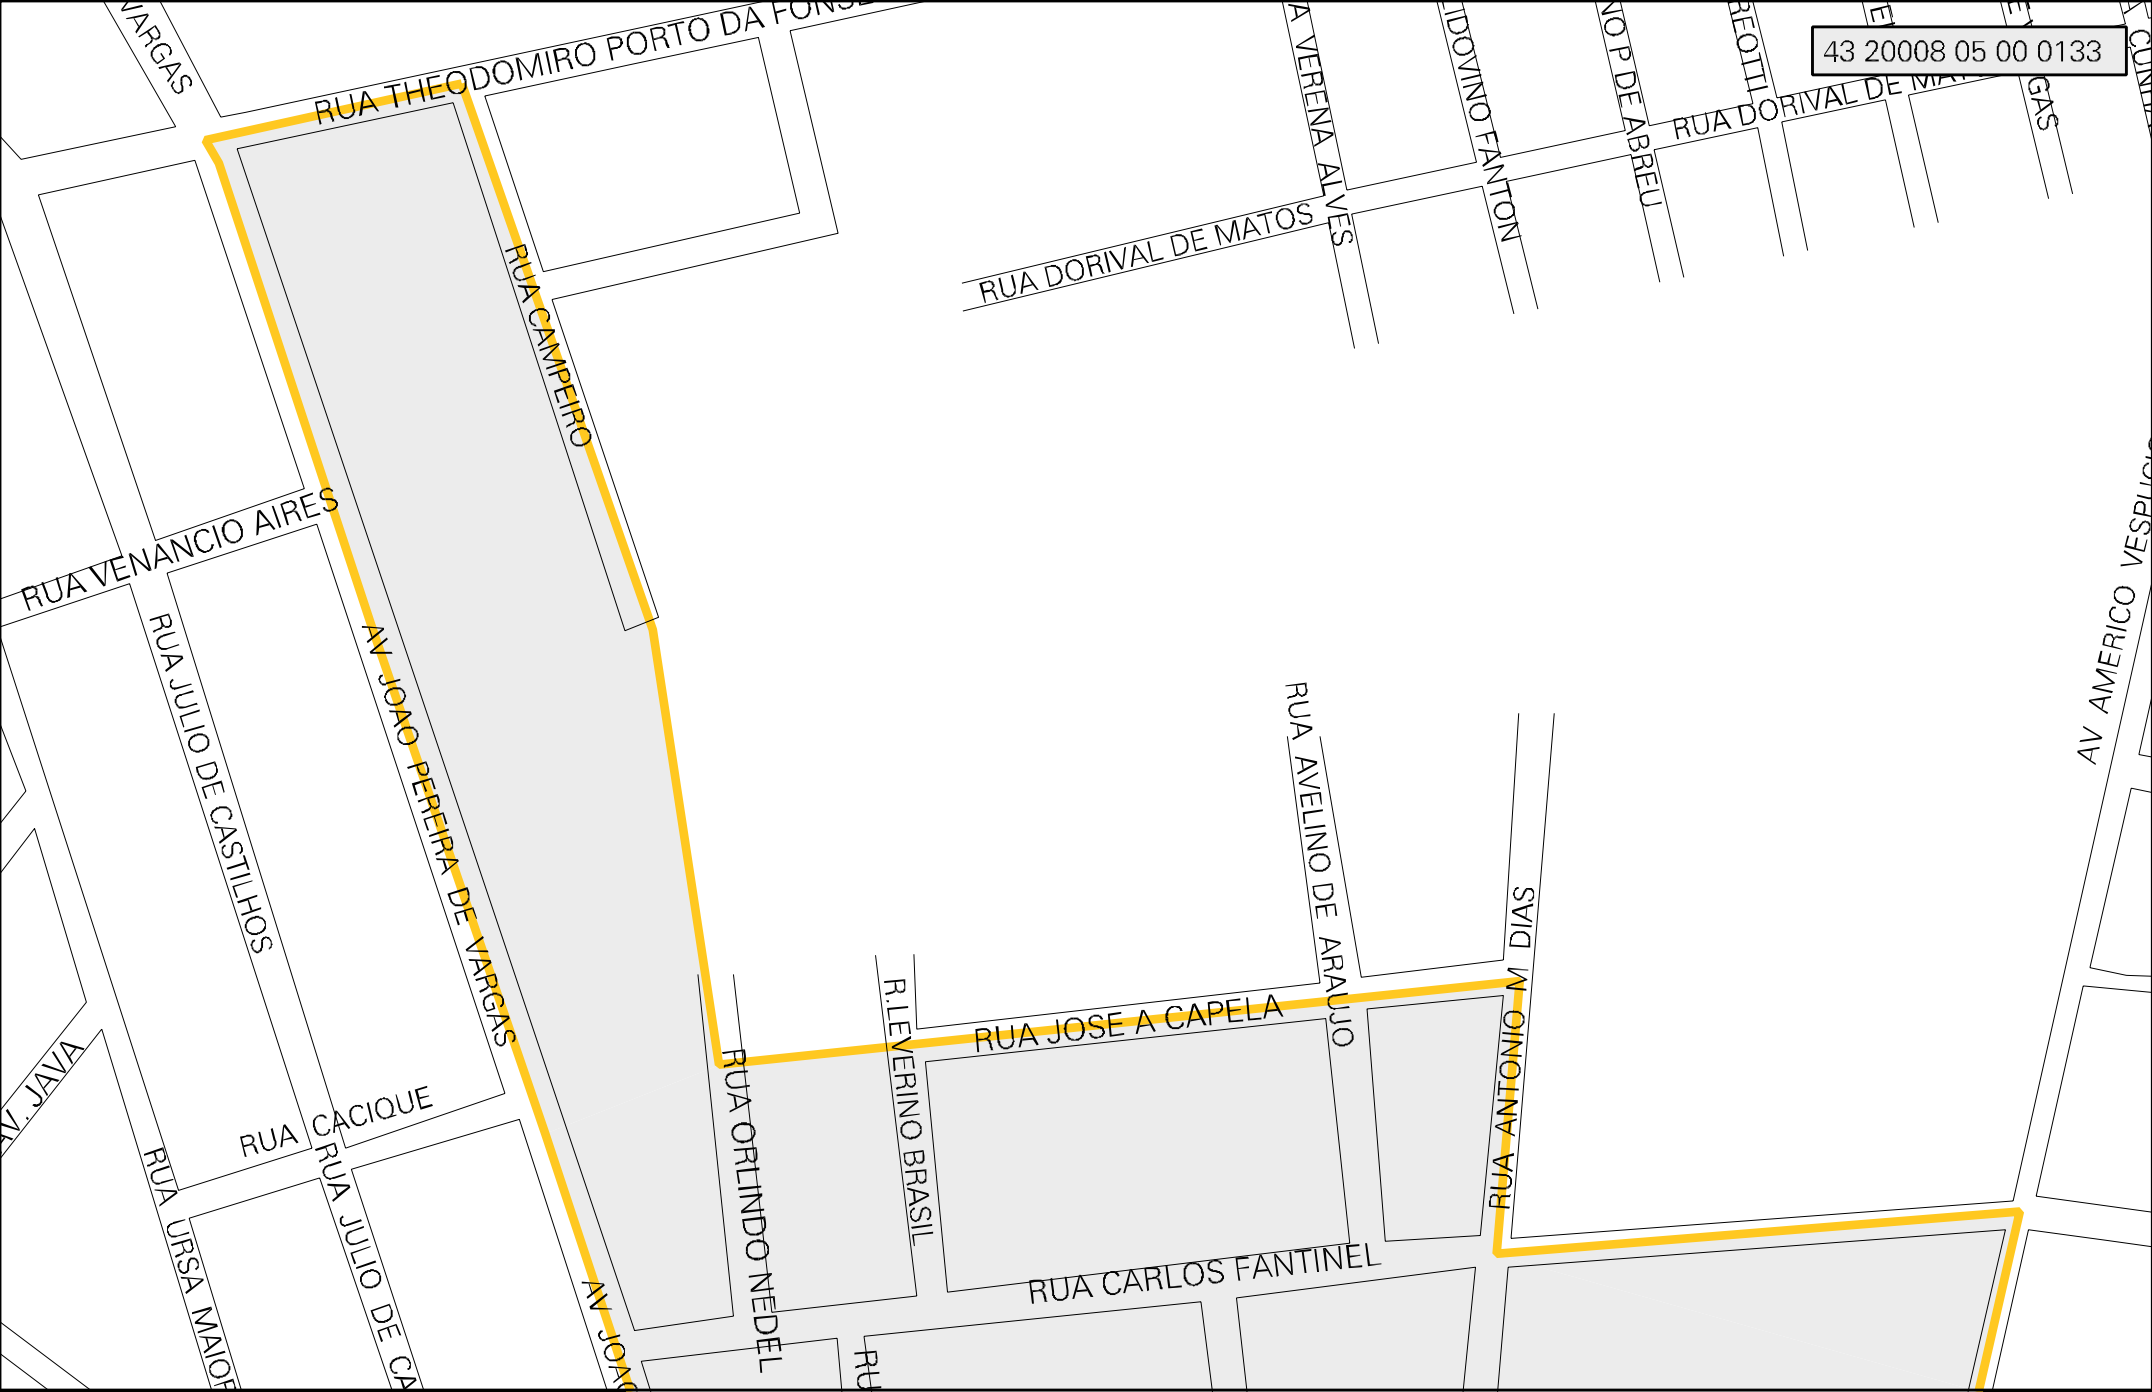

43 20008 05 00 0133

RUA THEODOMIRO PORTO DA FONSECA

RUA CAMPESINO

RUA VENANCIO AIRES

RUA JULIO DE CASTILHOS

RUA JOAO PEREIRA DE VARGAS

RUA CACIQUE

RUA JULIO DE CASTILHOS

RUA ORLANDO NEDEL

R. LEVERINO BRASIL

RUA JOSE A CAPELA

RUA AVELINO DE ARAUJO

RUA ANTONIO M DIAS

RUA CARLOS FANTINEL

RUA DORIVAL DE MATOS

RUA VERENA ALVES

RUA IDOVINO FANTON

RUA NO P DE ABREU

RUA BEOTTI

RUA DORIVAL DE MATOS

AV AMERICO VESPLIGHINI

RUA JAVA

RUA URSULA MONTEIRO

MUNICIPIO: 20008 - SAPUCAIA DO SUL
DISTRITO: 05 - SAPUCAIA DO SUL
SUBDISTRITO: 00
SETOR: 0133 SITUACAO: 10

ESTADO DO RIO GRANDE DO SUL
MAPA DE SETOR URBANO - MSU
ESCALA: 1 : 3096