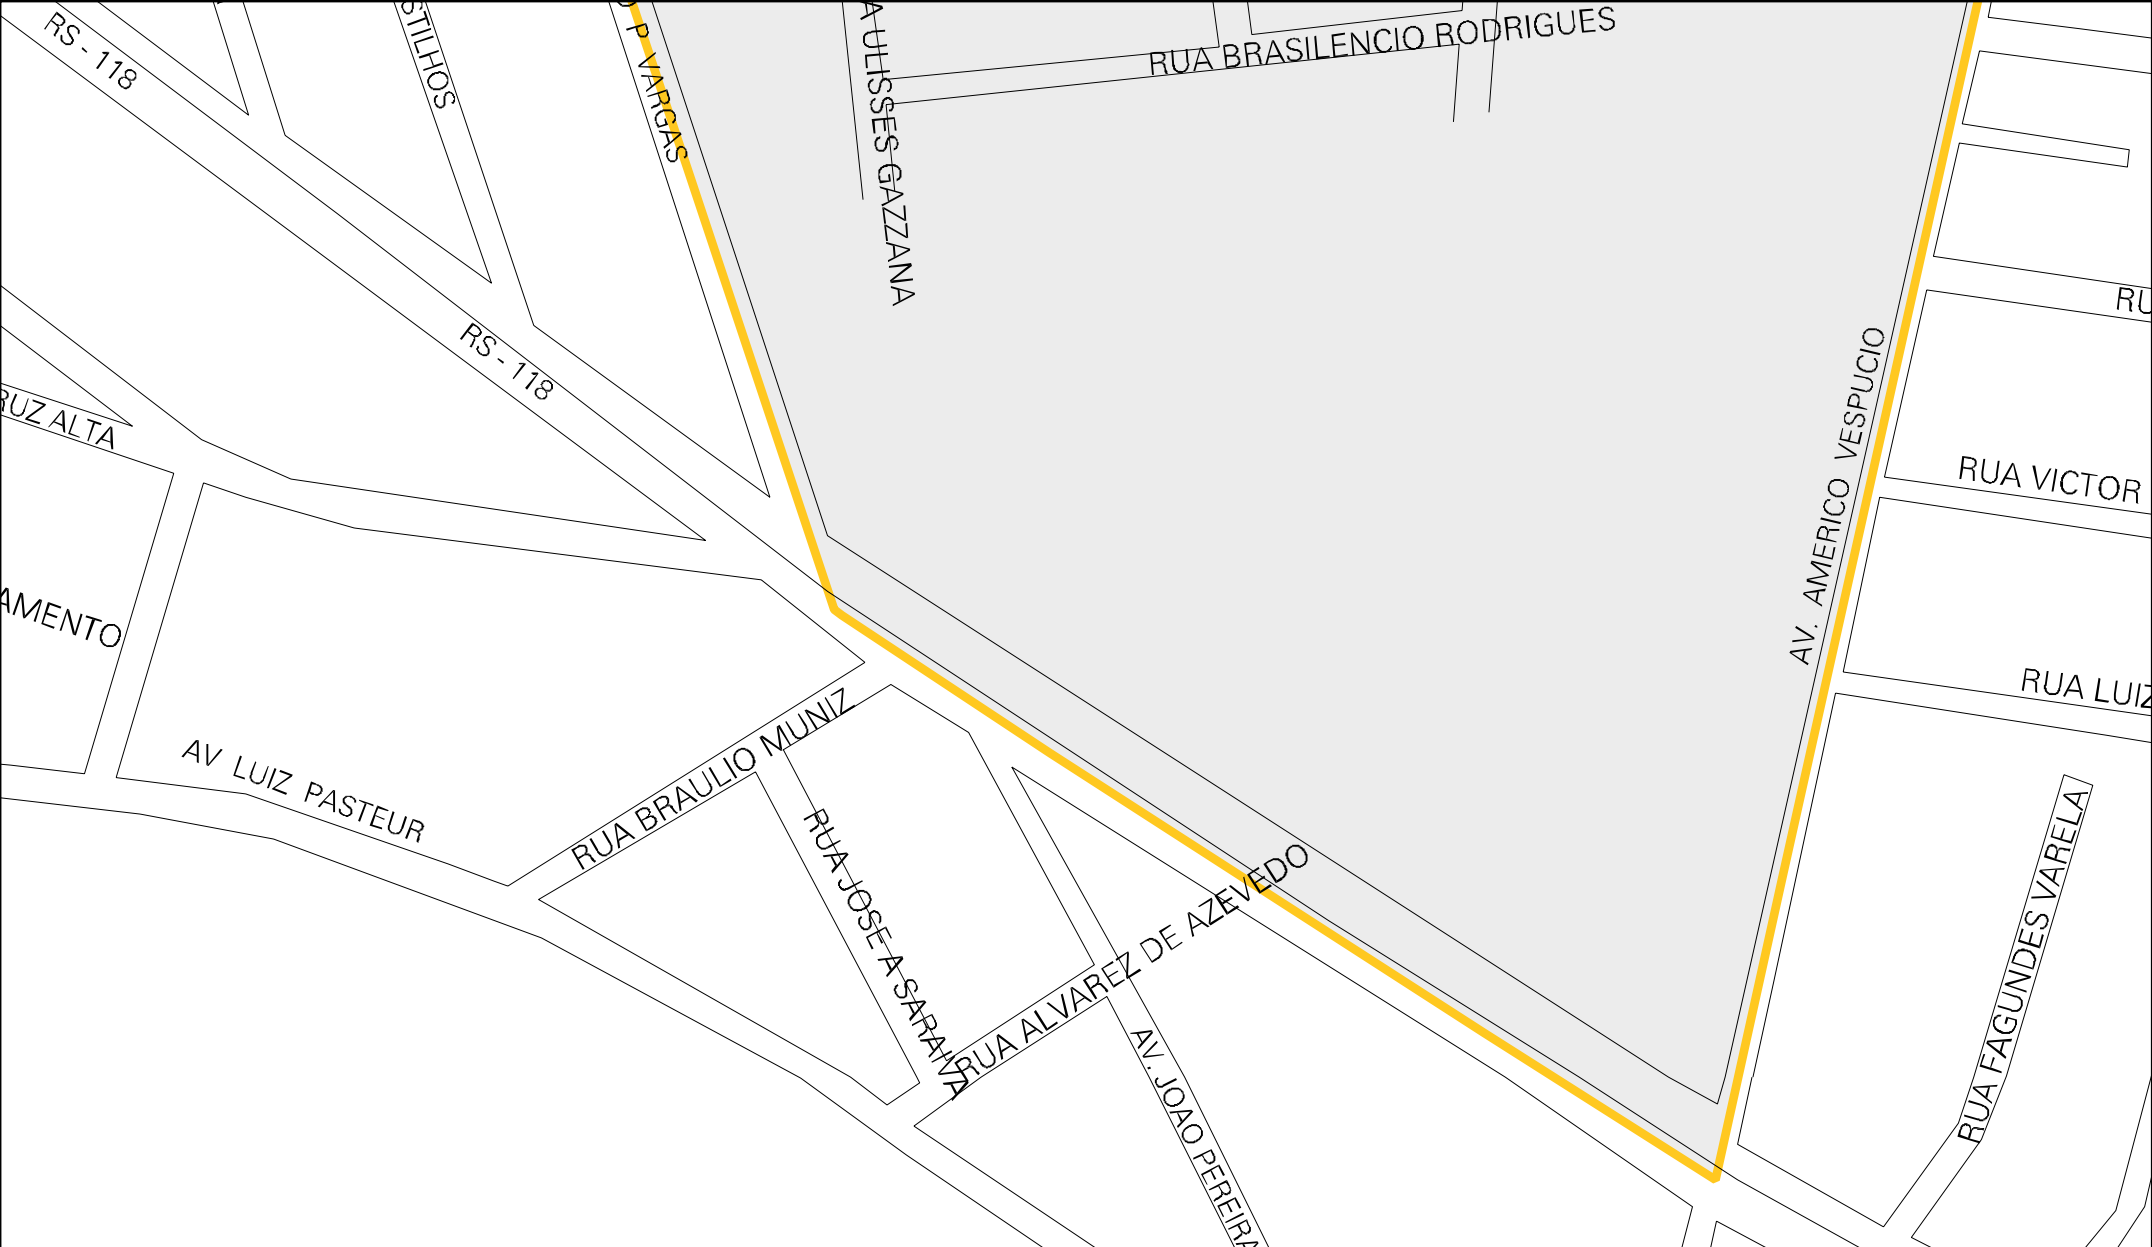

RUA ORLANDO NEDEL

R. LEVERINO BRASIL

RUA JOSE A CAPELA

RUA AVELINO DE ARAUJO

RUA ANTONIO M DIAS

RUA CARLOS FANTINEL

RUA DORIVAL DE MATOS

RUA VERENA ALVES

RUA IDOVINO FANTON

RUA NO P DE ABREU

RUA BEOTTI

RUA DORIVAL DE MATOS

AV AMERICO VESPLIGHINI

RUA JAVA

RUA URSULA MONTEIRO

MUNICIPIO: 20008 - SAPUCAIA DO SUL
DISTRITO: 05 - SAPUCAIA DO SUL
SUBDISTRITO: 00
SETOR: 0133 SITUACAO: 10

ESTADO DO RIO GRANDE DO SUL
MAPA DE SETOR URBANO - MSU
ESCALA: 1 : 3096