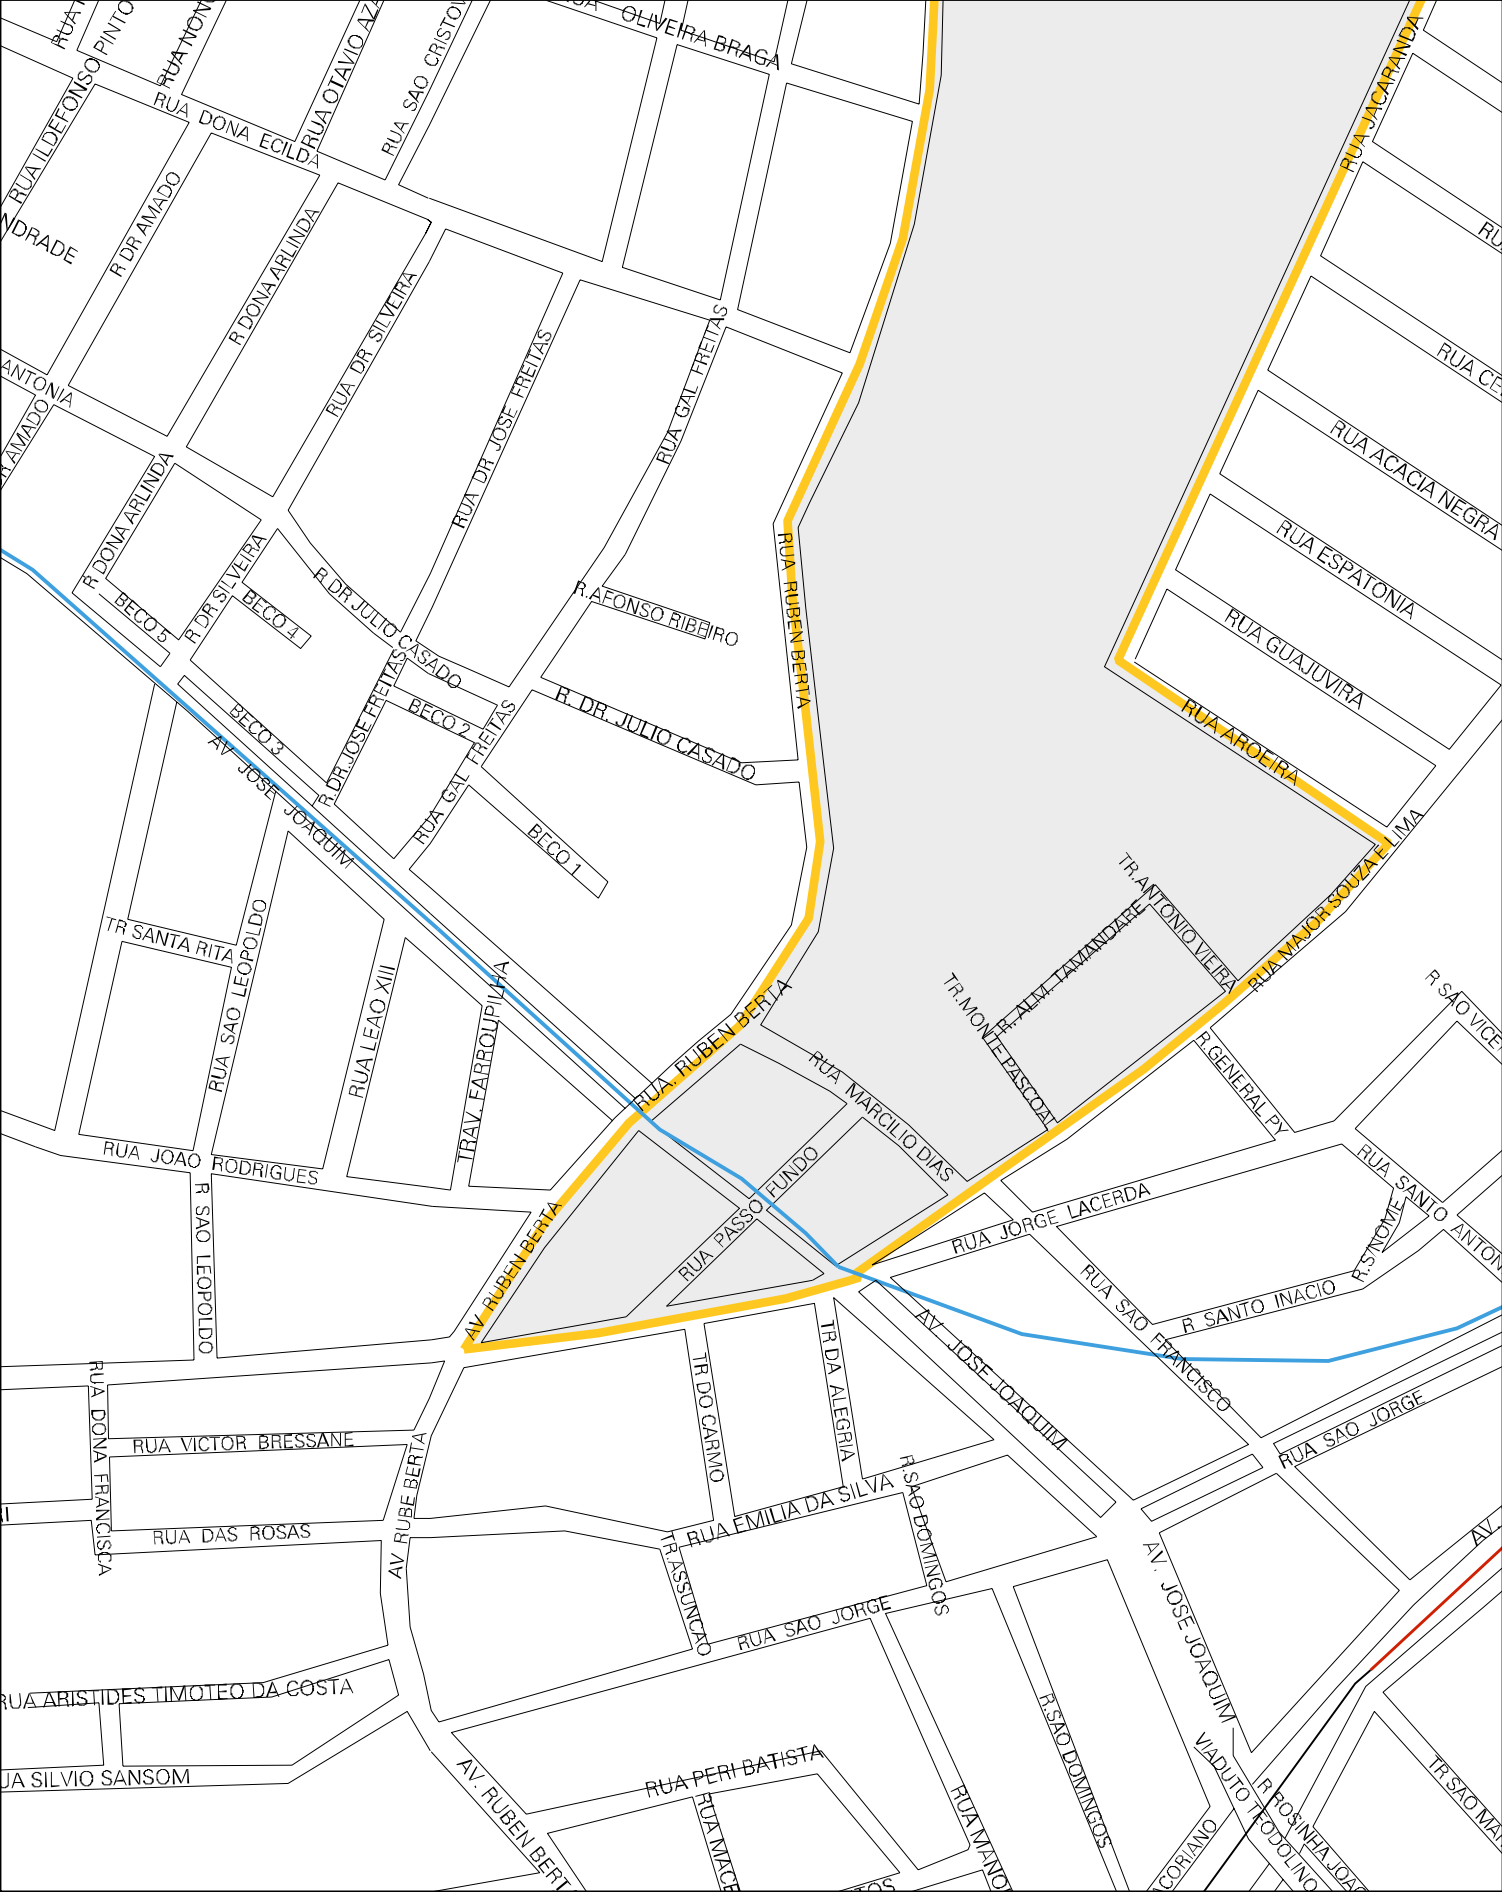

DIVISA DE SAO LEOPOLDO

KM 30,9

HEITOR JARDIM

PAI

IMBULLIA

SAO

RUA CAP. RAIMUNDO

RUA GAL FREITAS

AV. RUBEN BERTIA

CENSO AGROPECUARIO 2006
CONTAGEM DA POPULAÇÃO 2007

MUNICIPIO: 2008 - SAPUCAIA DO SUL
 DISTRITO: 05 - SAPUCAIA DO SUL
 SUBDISTRITO: 00
 SETOR: 0160 SITUACAO: 20