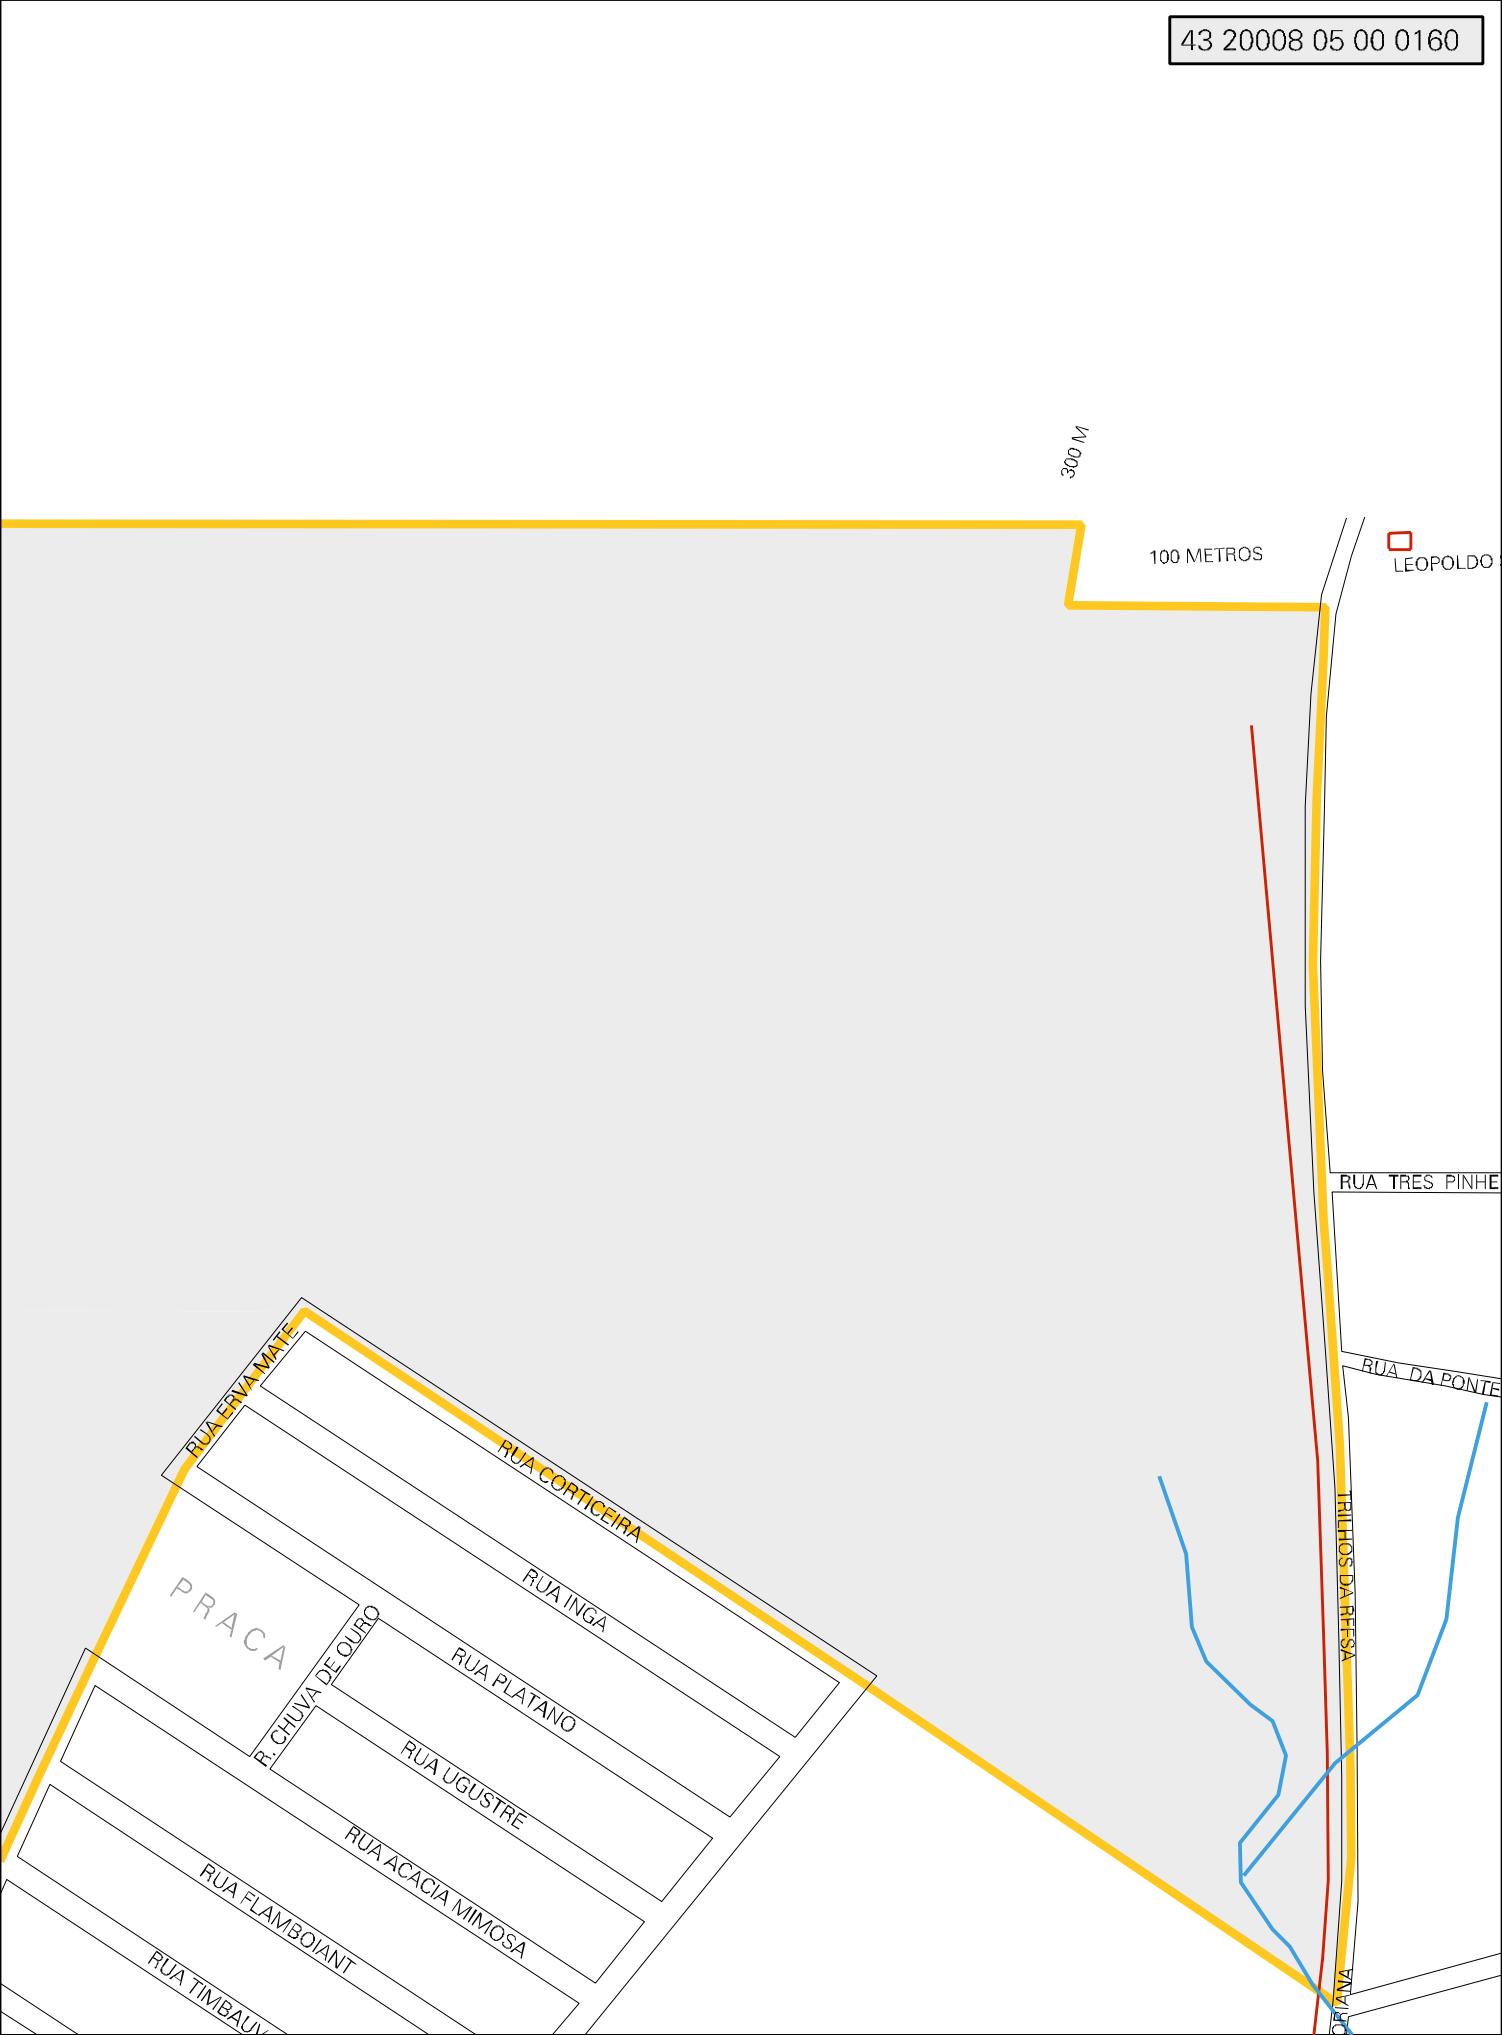

DIVISA DE SAO LEOPOLDO

KM 30,9

HEITOR JARDIM

PAI

IMBULLIA

SAO

RUA CAP. RAIMUNDO

RUA GAL FREITAS

AV. RUBEN BERTIA

CENSO AGROPECUARIO 2006
CONTAGEM DA POPULAÇÃO 2007

MUNICIPIO: 2008 - SAPUCAIA DO SUL
 DISTRITO: 05 - SAPUCAIA DO SUL
 SUBDISTRITO: 00
 SETOR: 0160 SITUACAO: 20