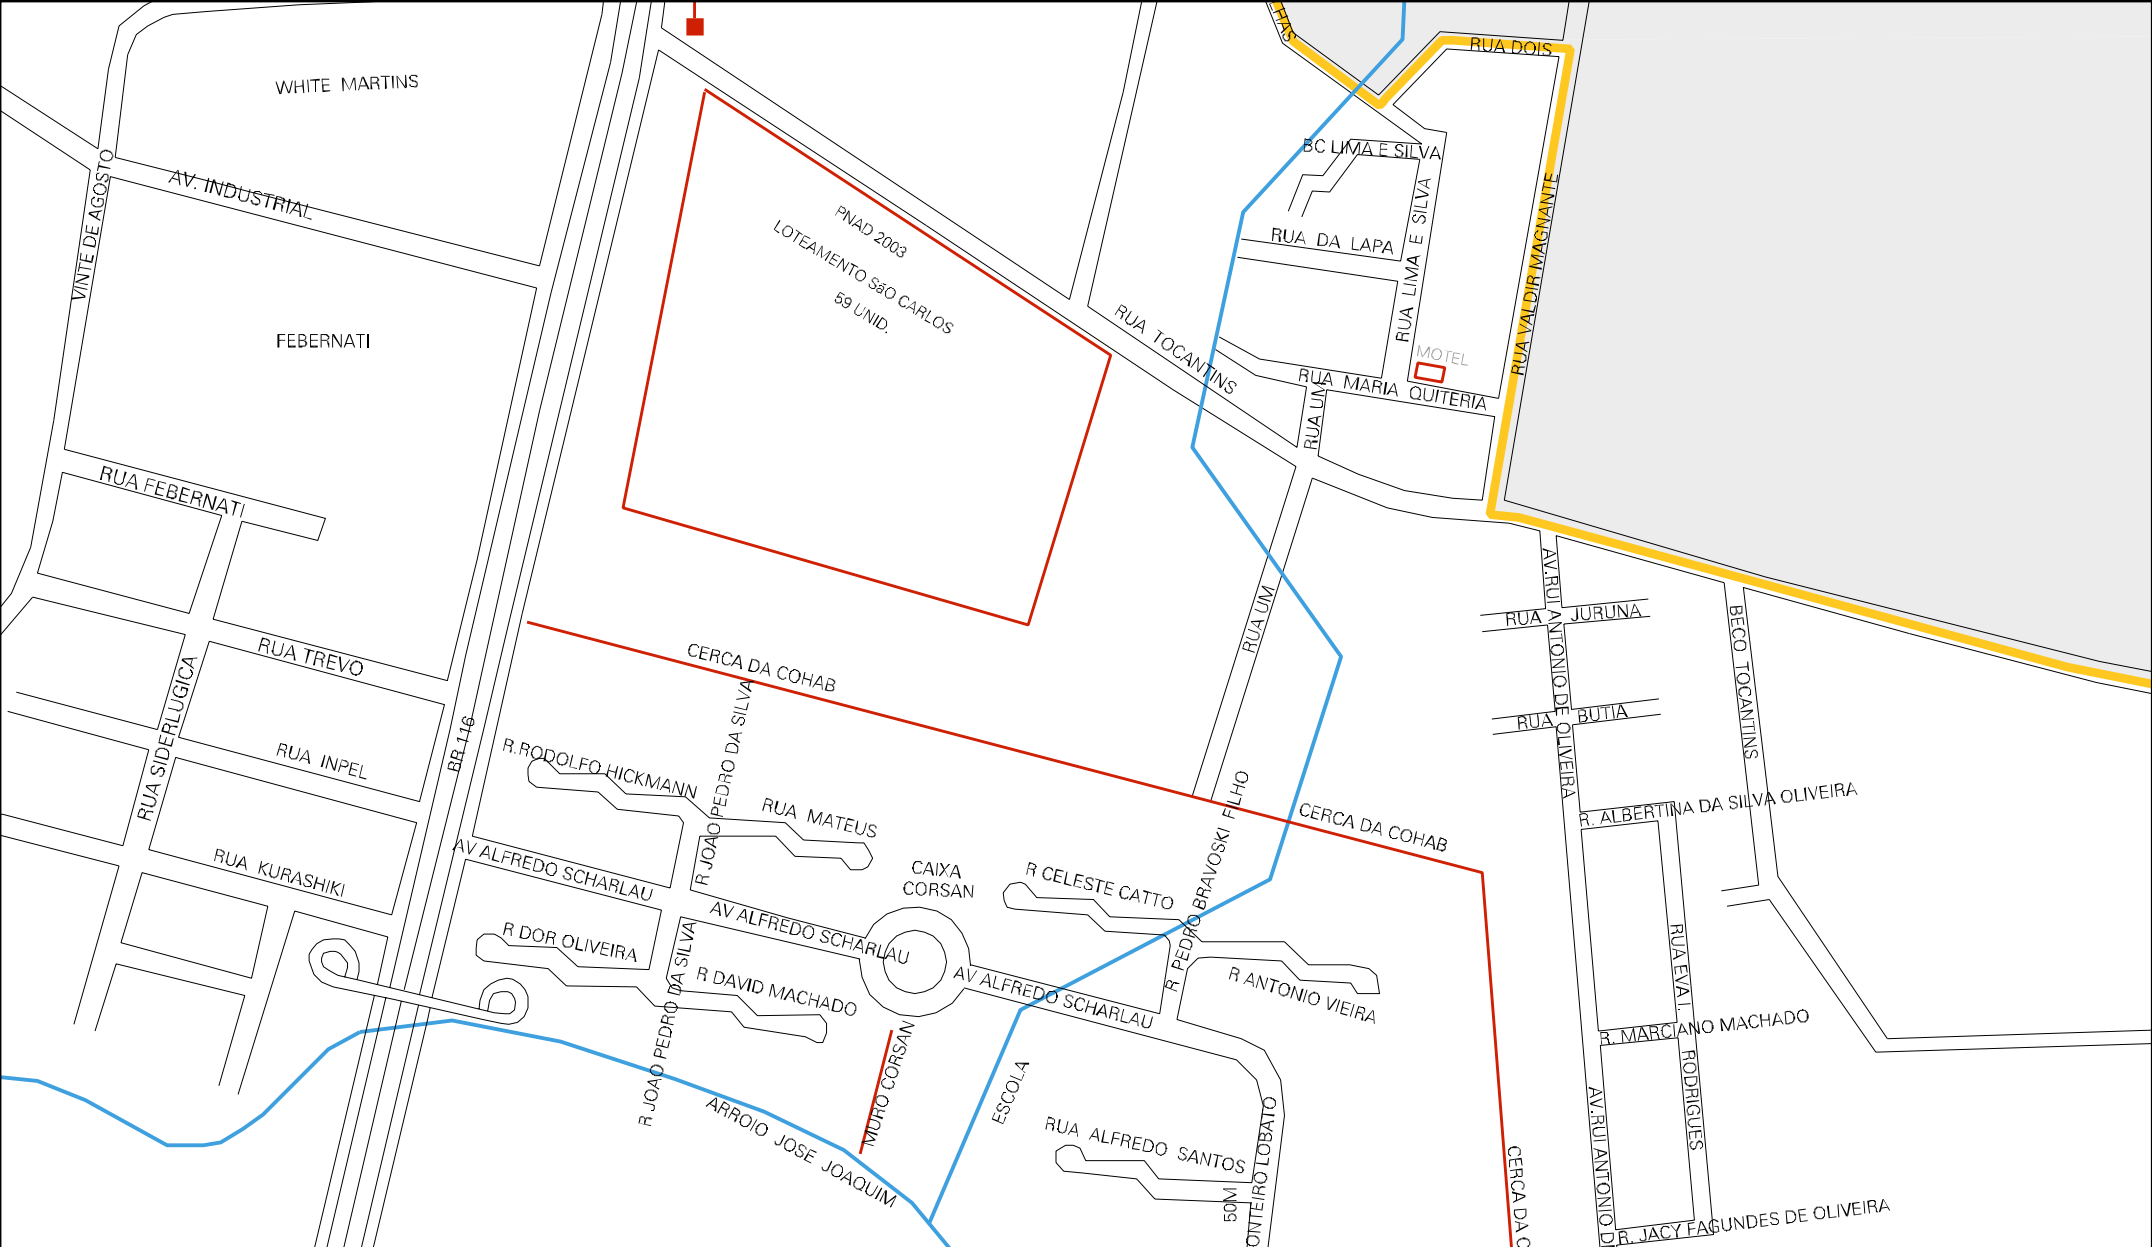

ACAPOLCO

BR - 116

BECO T

INST. CONCORDIA

DIVISA DE SAO LEOPOLDO

RUA DAS ABELHAS

TR. SAO JOAO

TR. SAO JOAO

BR 116

R. AVNE DE ASSIS

AFCEEE

BECO DAS ABELHAS

DIVISA DE SAO LEOPOLDO

KM 30,9

ESTADO DO RIO GRANDE DO SUL  
MAPA DE SETOR URBANO - MSU  
ESCALA: 1 : 5016