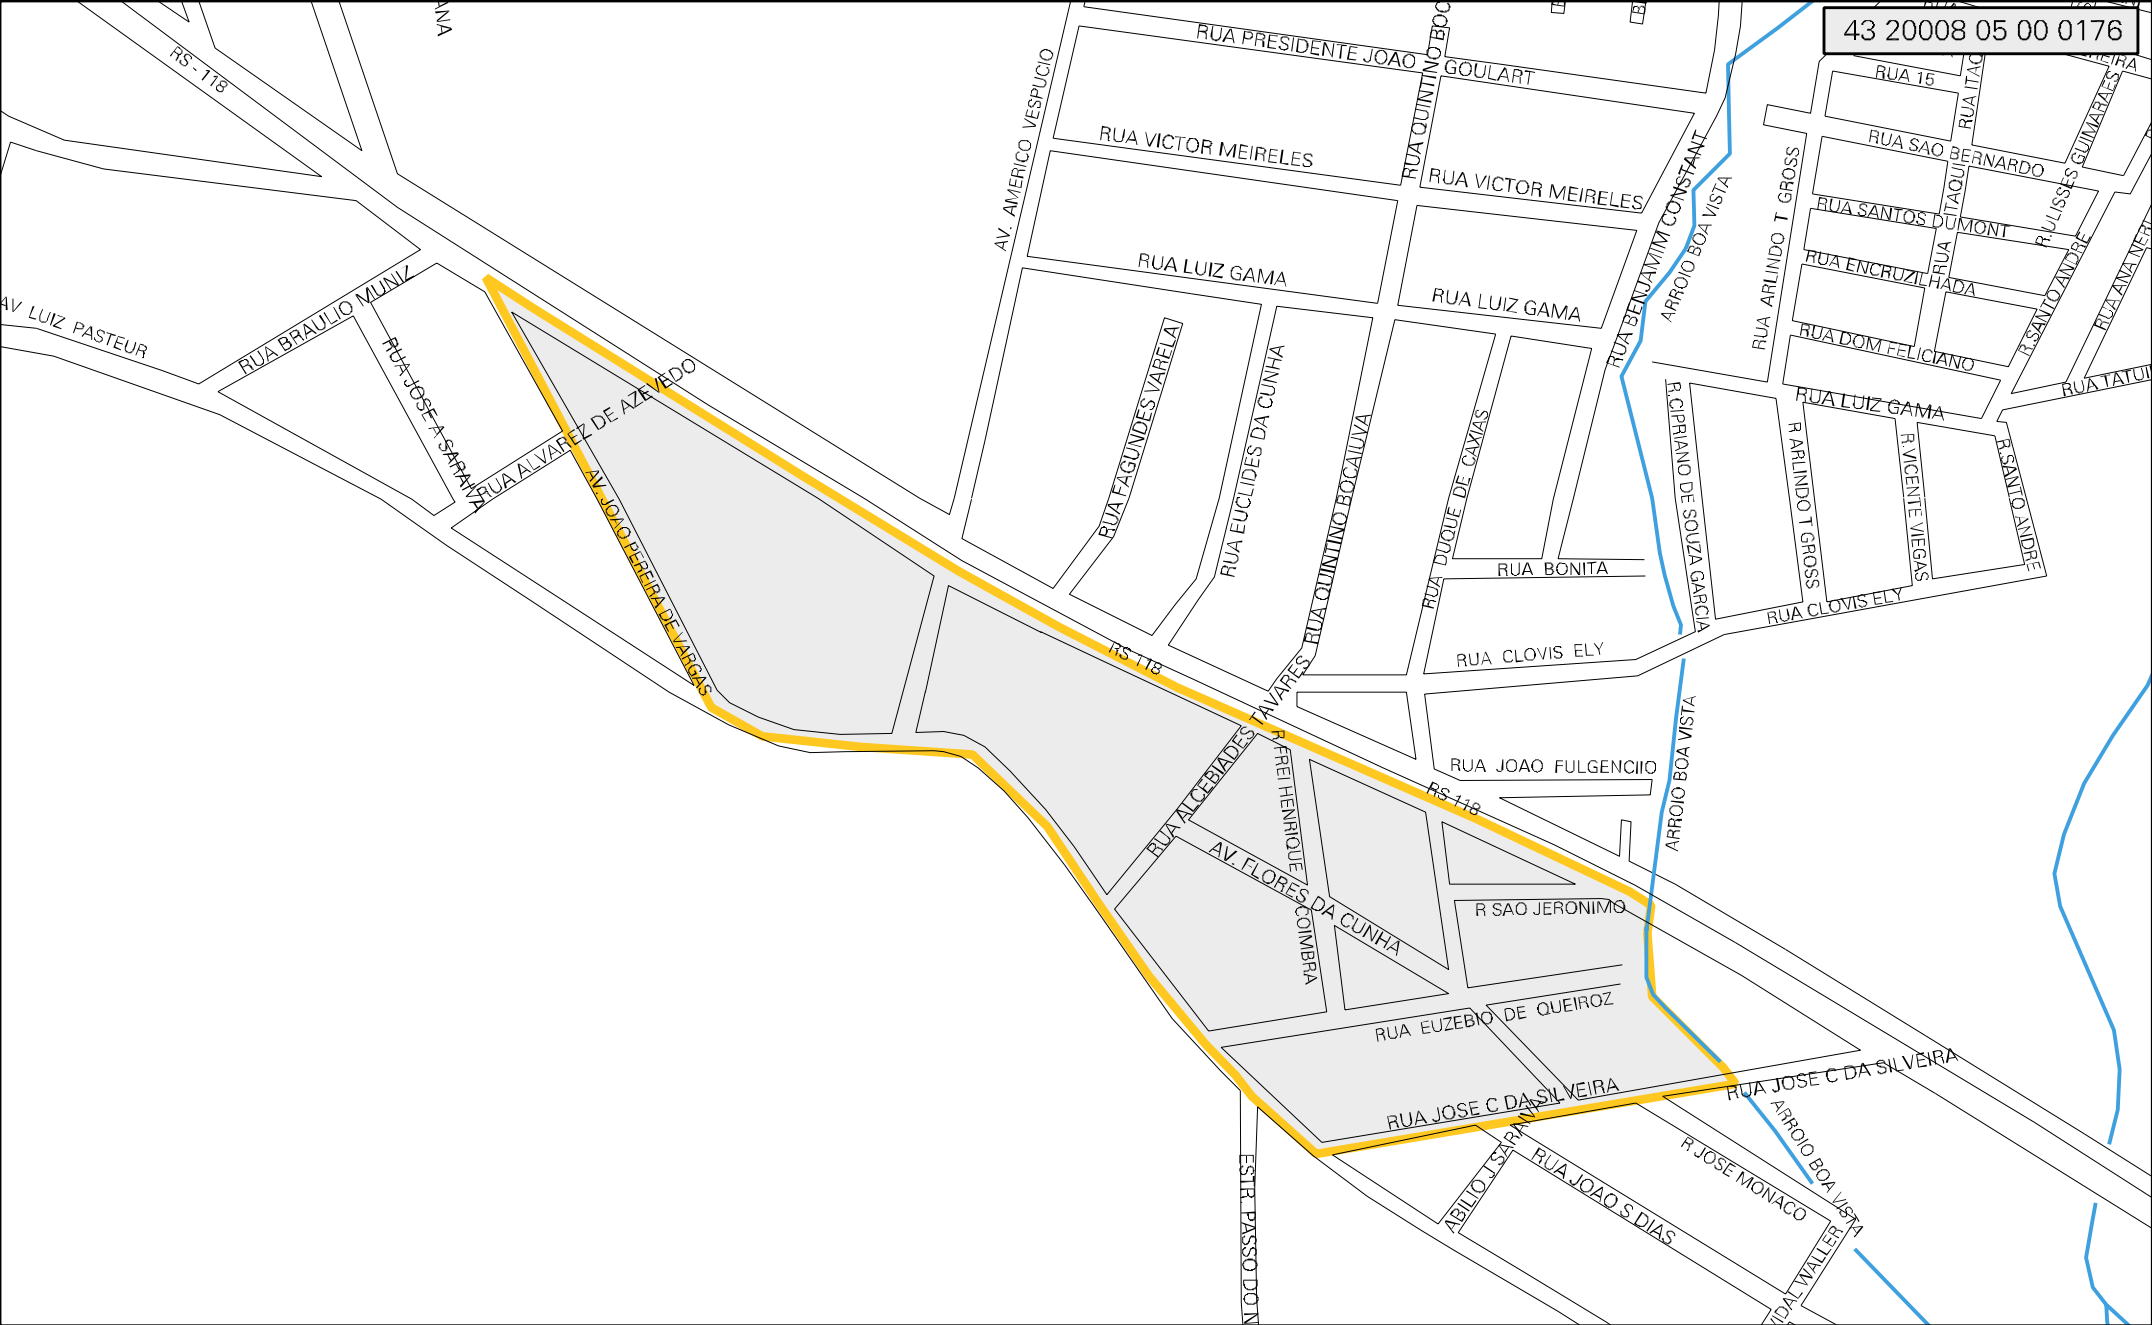

43 2008 05 00 0176

MUNICIPIO: 2008 - SAPUCAIA DO SUL
 DISTRITO: 05 - SAPUCAIA DO SUL
 SUBDISTRITO: 00
 SETOR: 0176 SITUACAO: 10

ESTADO DO RIO GRANDE DO SUL
 MAPA DE SETOR URBANO - MSU
 ESCALA: 1 : 4991