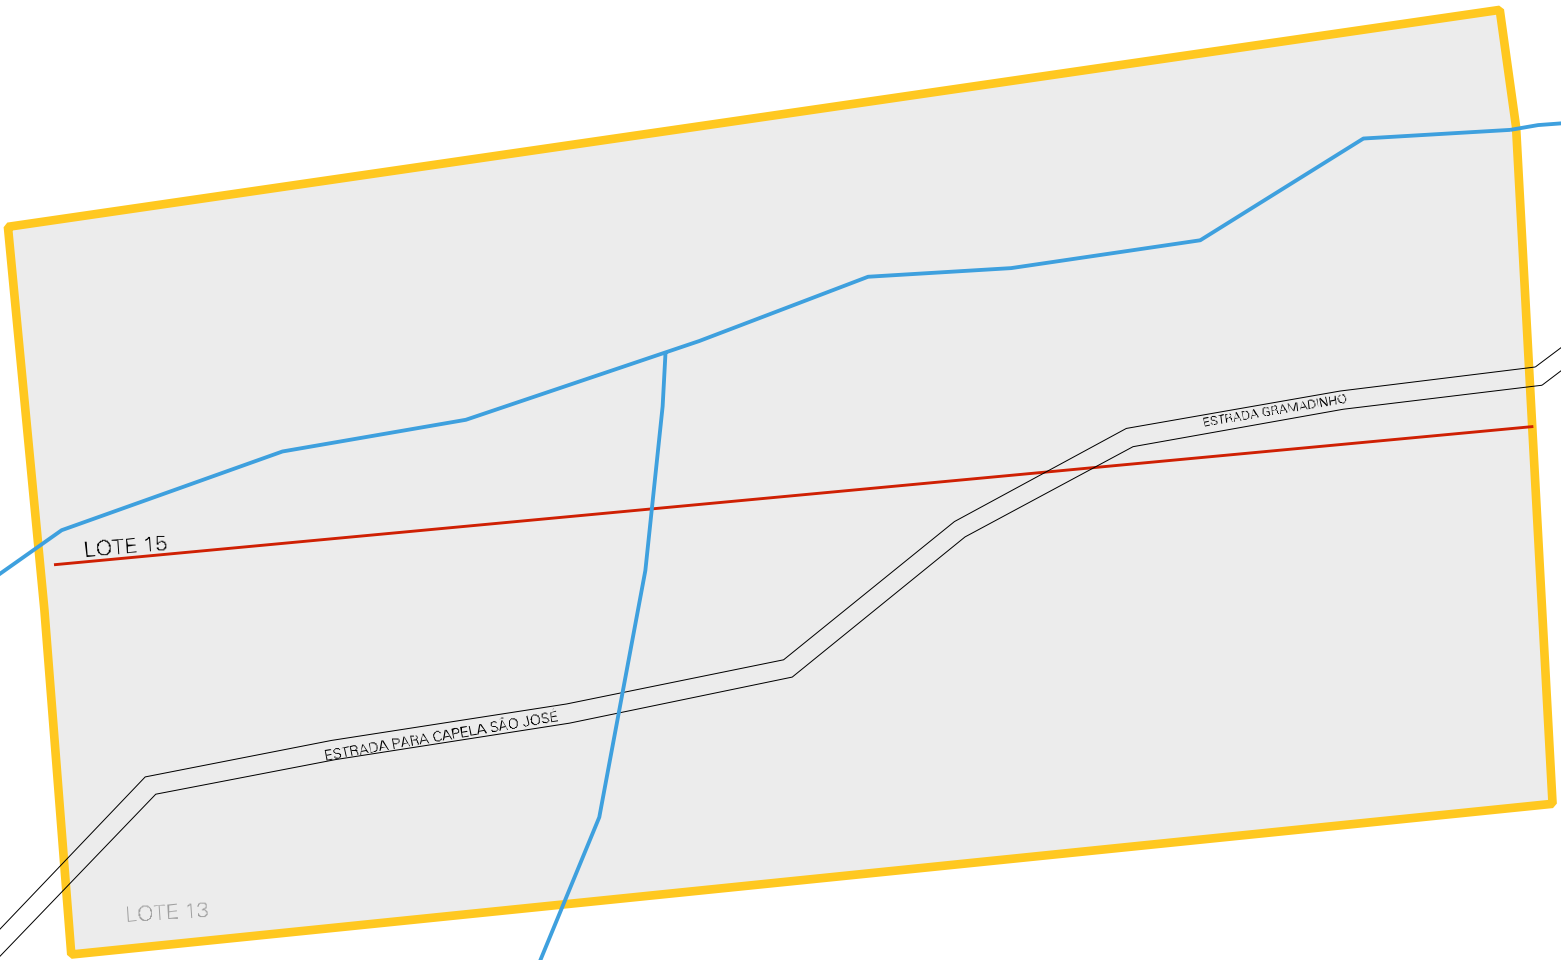

MONUMENTO  
CRISTO REDENTOR

MUNICÍPIO: 20404 - SERAFINA CORRÊA  
DISTRITO: 05 - SERAFINA CORRÊA  
SUBDISTRITO: 00  
SETOR: 0009 SITUACAO: 20  
BAIRRO: 005 - PLANALTO

ESTADO DO RIO GRANDE DO SUL  
MAPA DE SETOR URBANO - MSU  
ESCALA: 1 : 5473