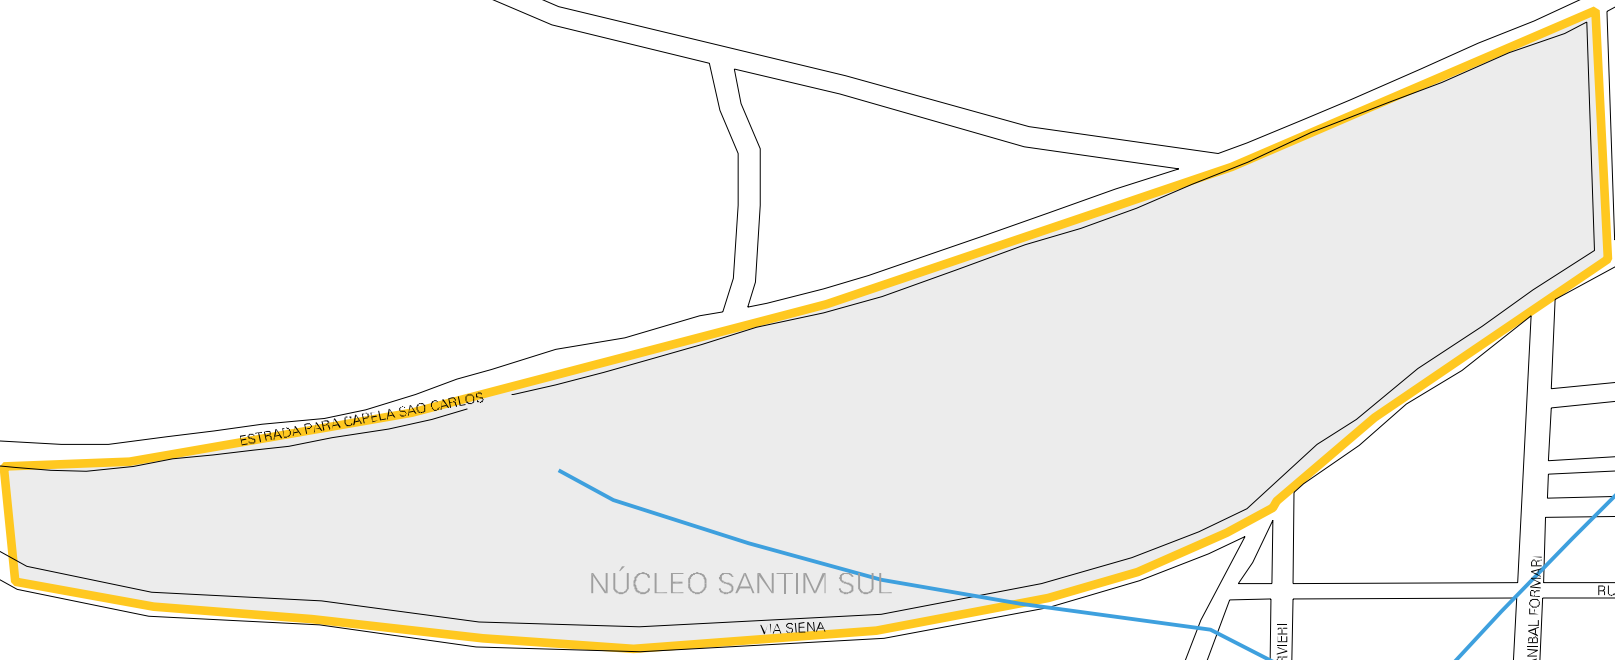

BAIRRO SANTIM

NÚCLEO SANTIM SUL

ESTRADA PARA CAPELA SÃO CARLOS

VIA SIENA

RUA A. CEFVIERI

RUA ANIBAL FORMARI

RUA ANGELO BECNINI

RUA NAVILIO GRANDO

RUA JOÃO ALBAN

ALBAN

MUNICÍPIO: 20404 - SERAFINA CORRÊA
 DISTRITO: 05 - SERAFINA CORRÊA
 SUBDISTRITO: 00
 SETOR: 0012 SITUACAO: 20
 BAIRRO: 004 - GRAMADINHO

ESTADO DO RIO GRANDE DO SUL
 MAPA DE SETOR URBANO - MSU
 ESCALA: 1 : 4968