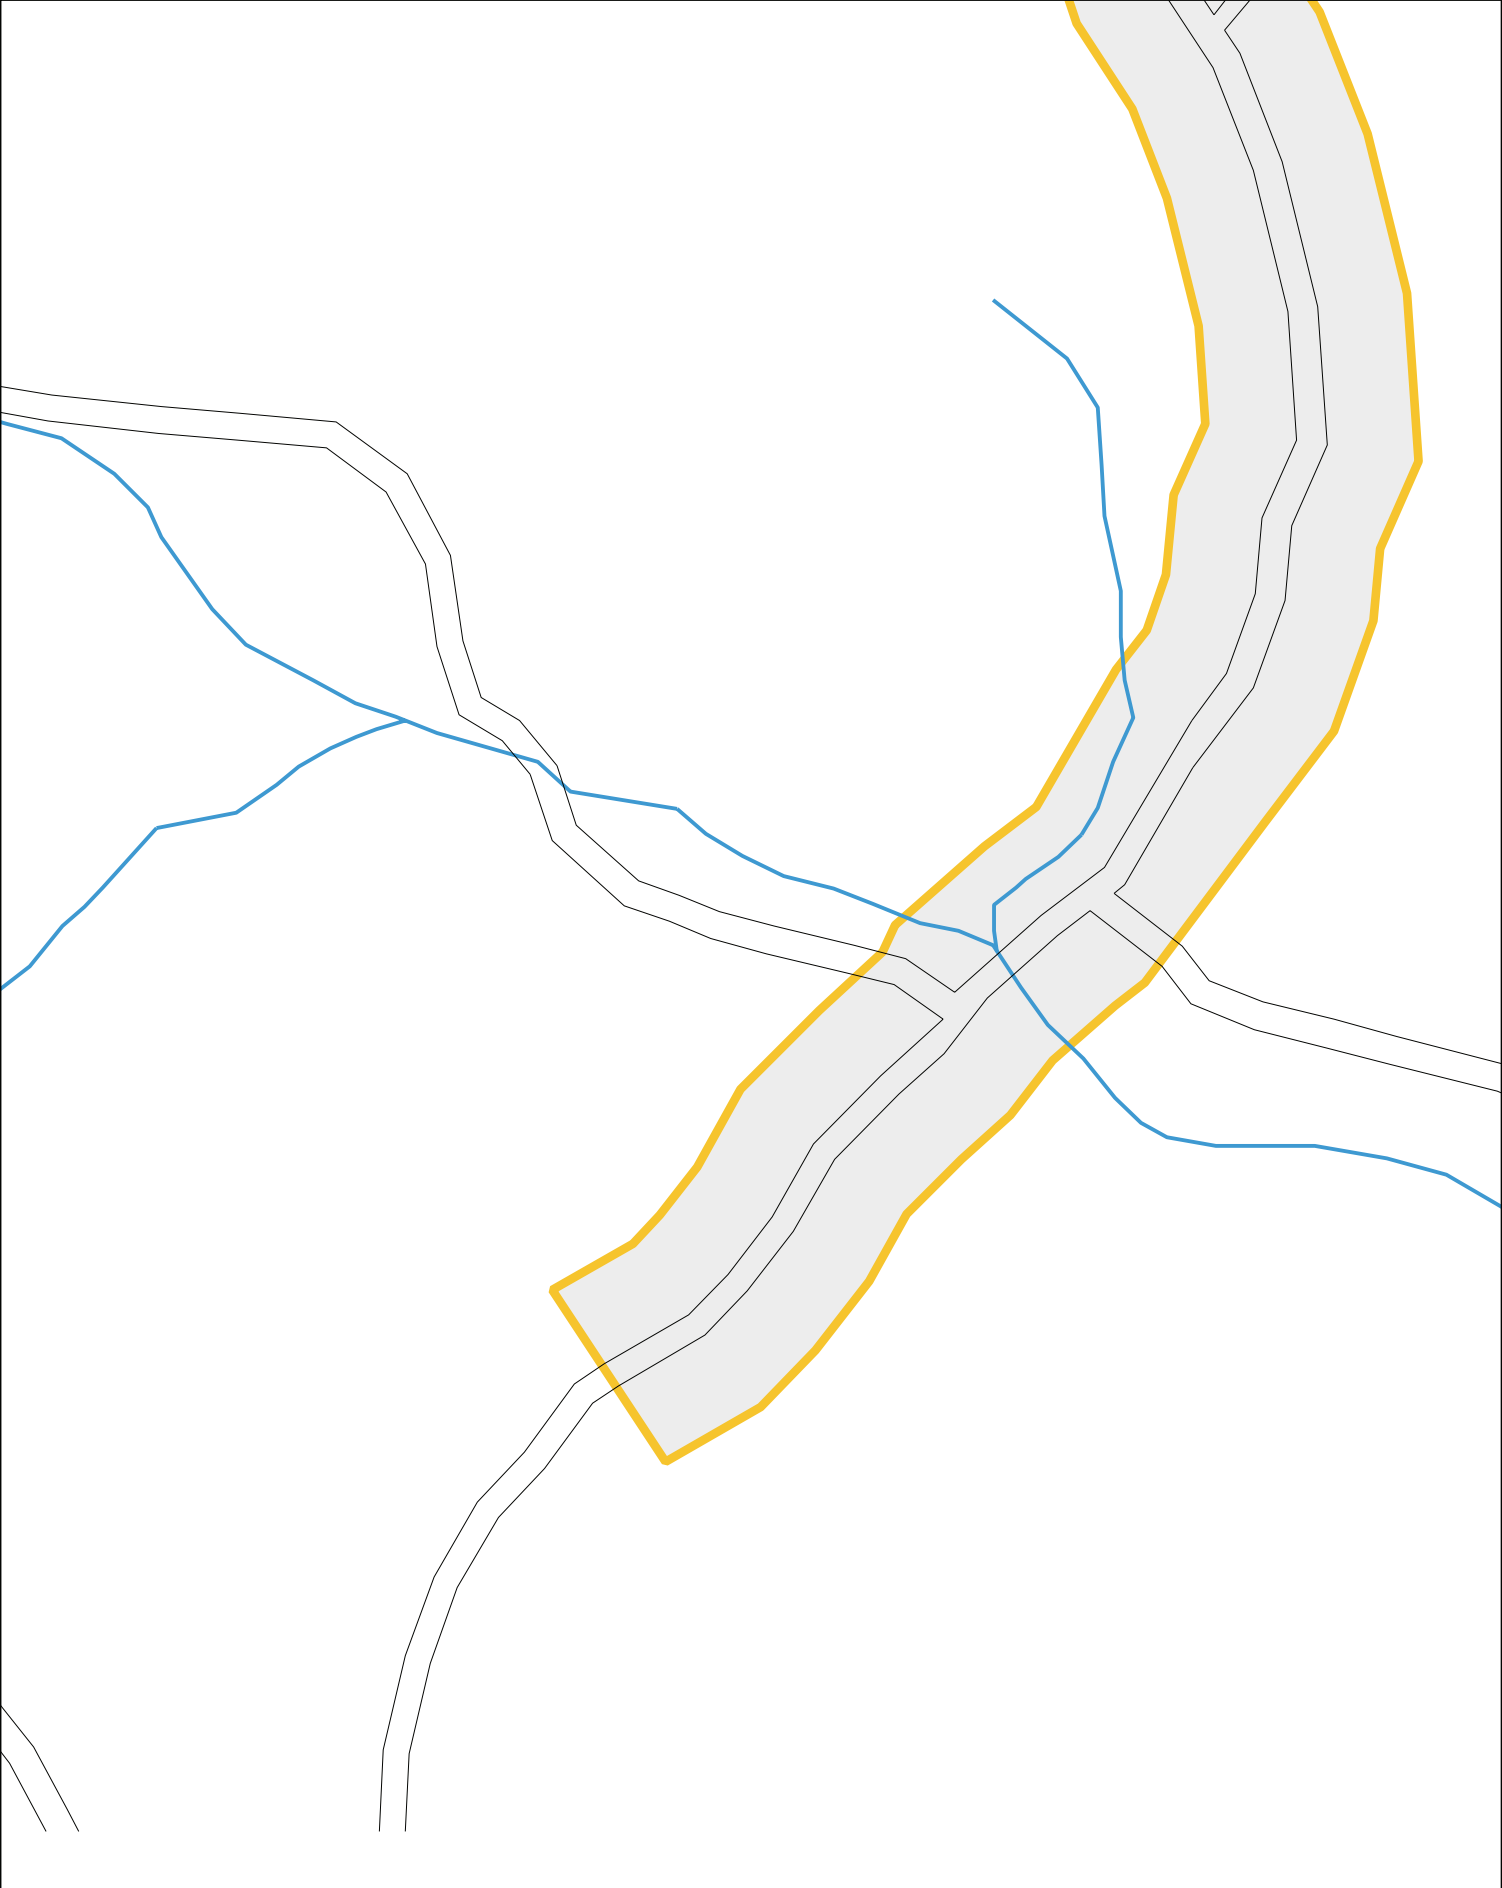

R. CAP. MARCIANO PEFEIRA DA SILVA

AV. GETULIO VARGAS

R. LUIZ DOZZA

AV. GOS MONTEIRO

R. INDEPENDENCIA

AV. BRASIL

R. JOSE BONIFACIO

R. DA TRIO FILHO

AV. GOS MONTEIRO

R. LEONARDO BIGNON

AV. BRASIL

AV. GETULIO VARGAS

R. VOTOBLO POLISE

PISCINA

R. LUIZ NICOLAU MALMANI

R. CLYCERO NIENIN

R. FERMINO FERRARI

AV. BRASIL

ESTADO DO RIO GRANDE DO SUL
MAPA DE SETOR URBANO - MSU
ESCALA: 1 : 8391