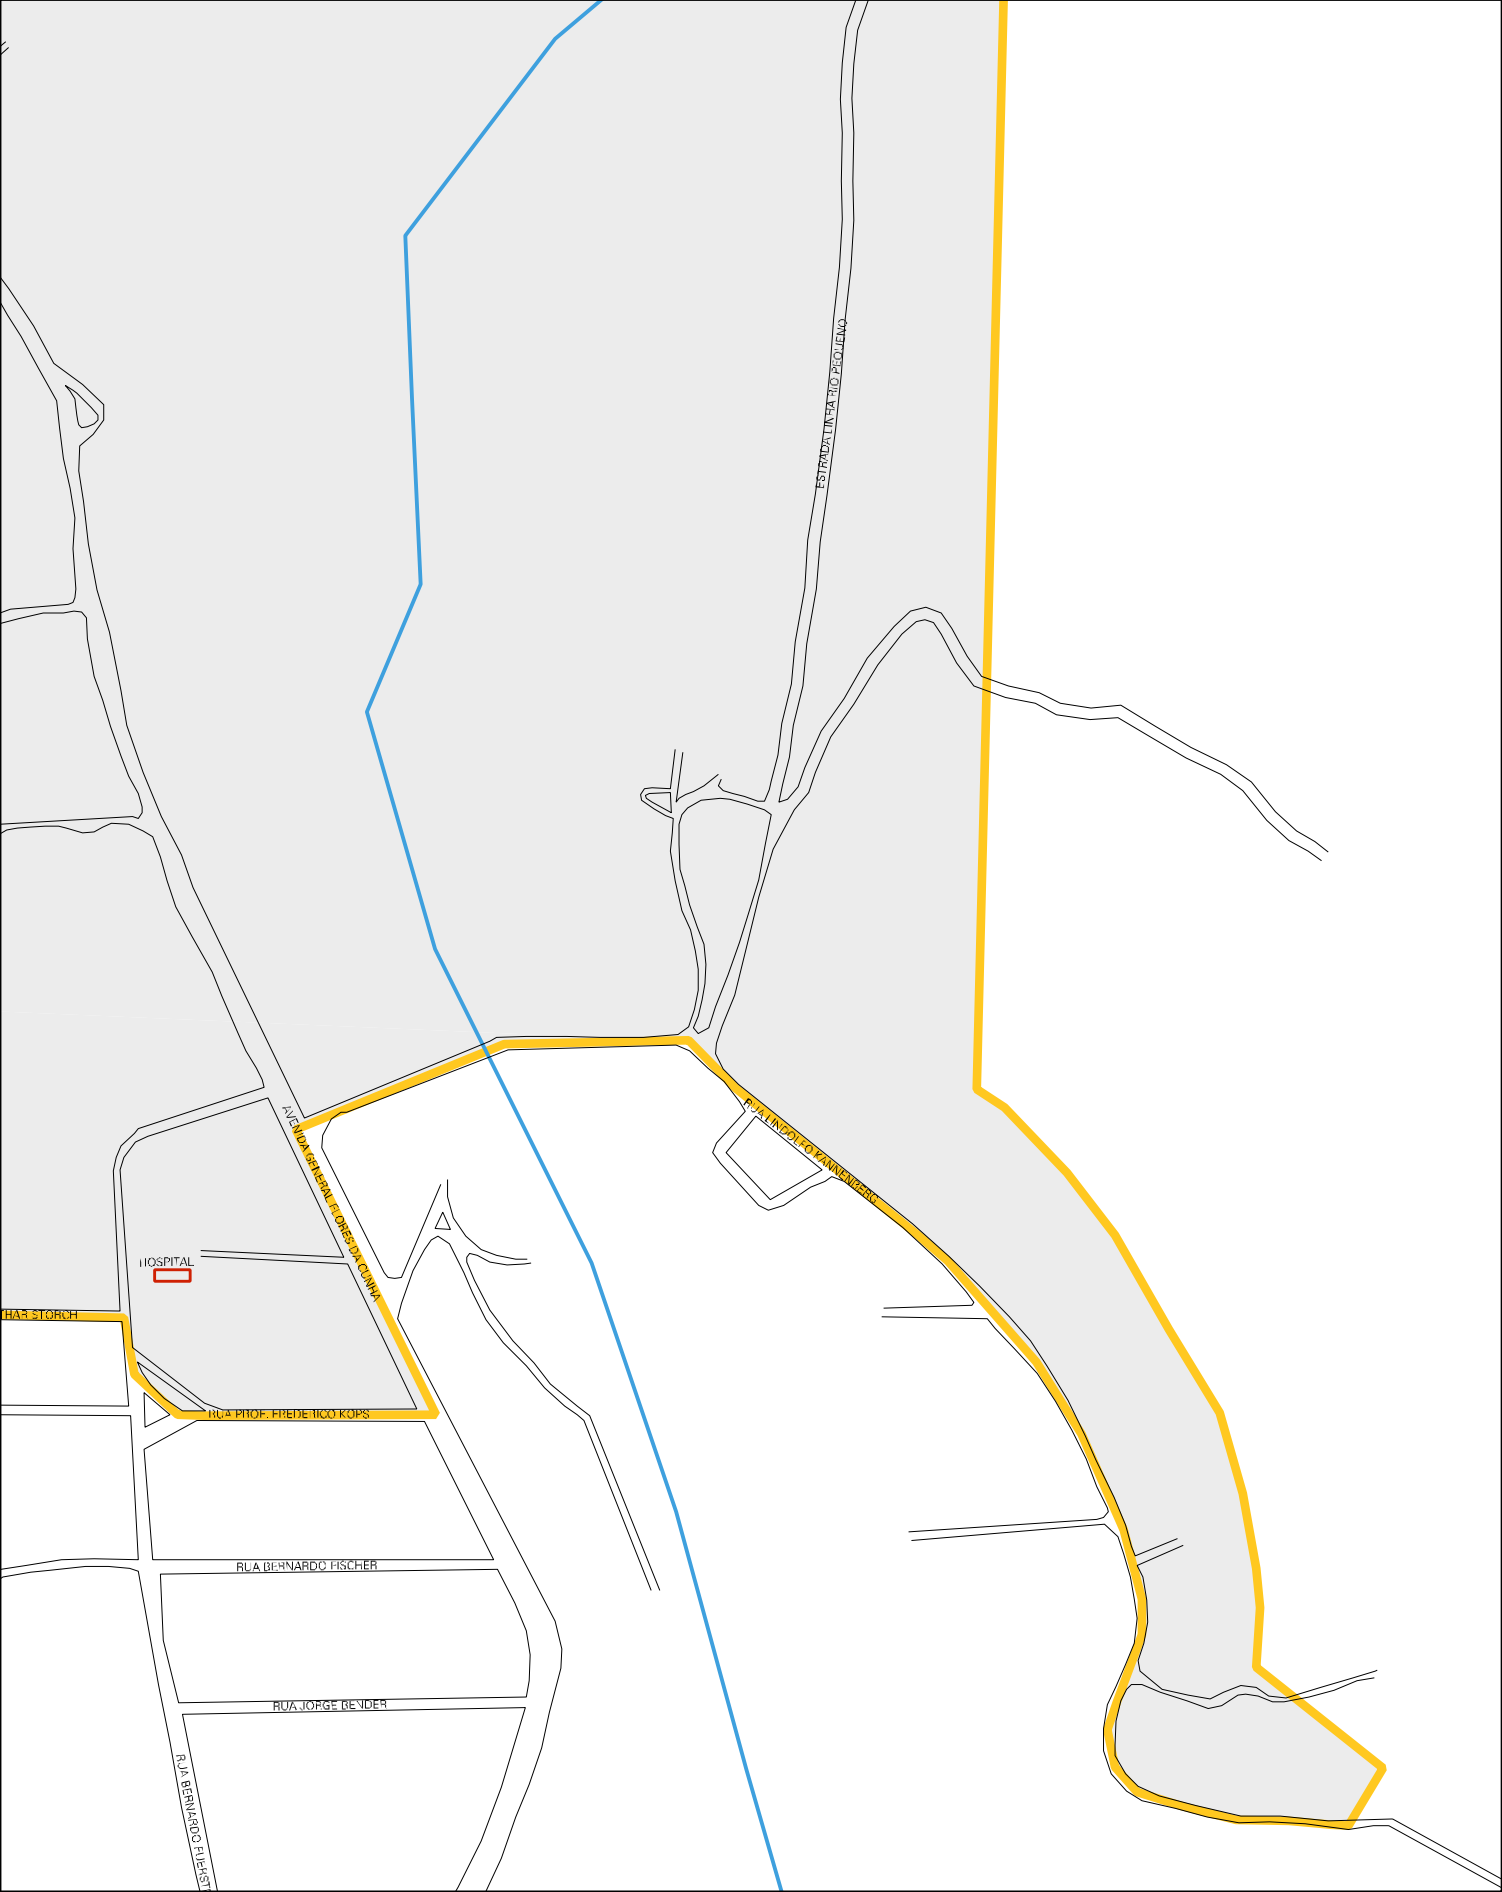

ESTRADA LINHA PRIMAVERA

ESTRADA LINHA RIO

R. GENERAL FLORES DA SILVA

BUA DE LO

ESTADO DO RIO GRANDE DO SUL  
MAPA DE SETOR URBANO - MSU  
ESCALA: 1 : 4239