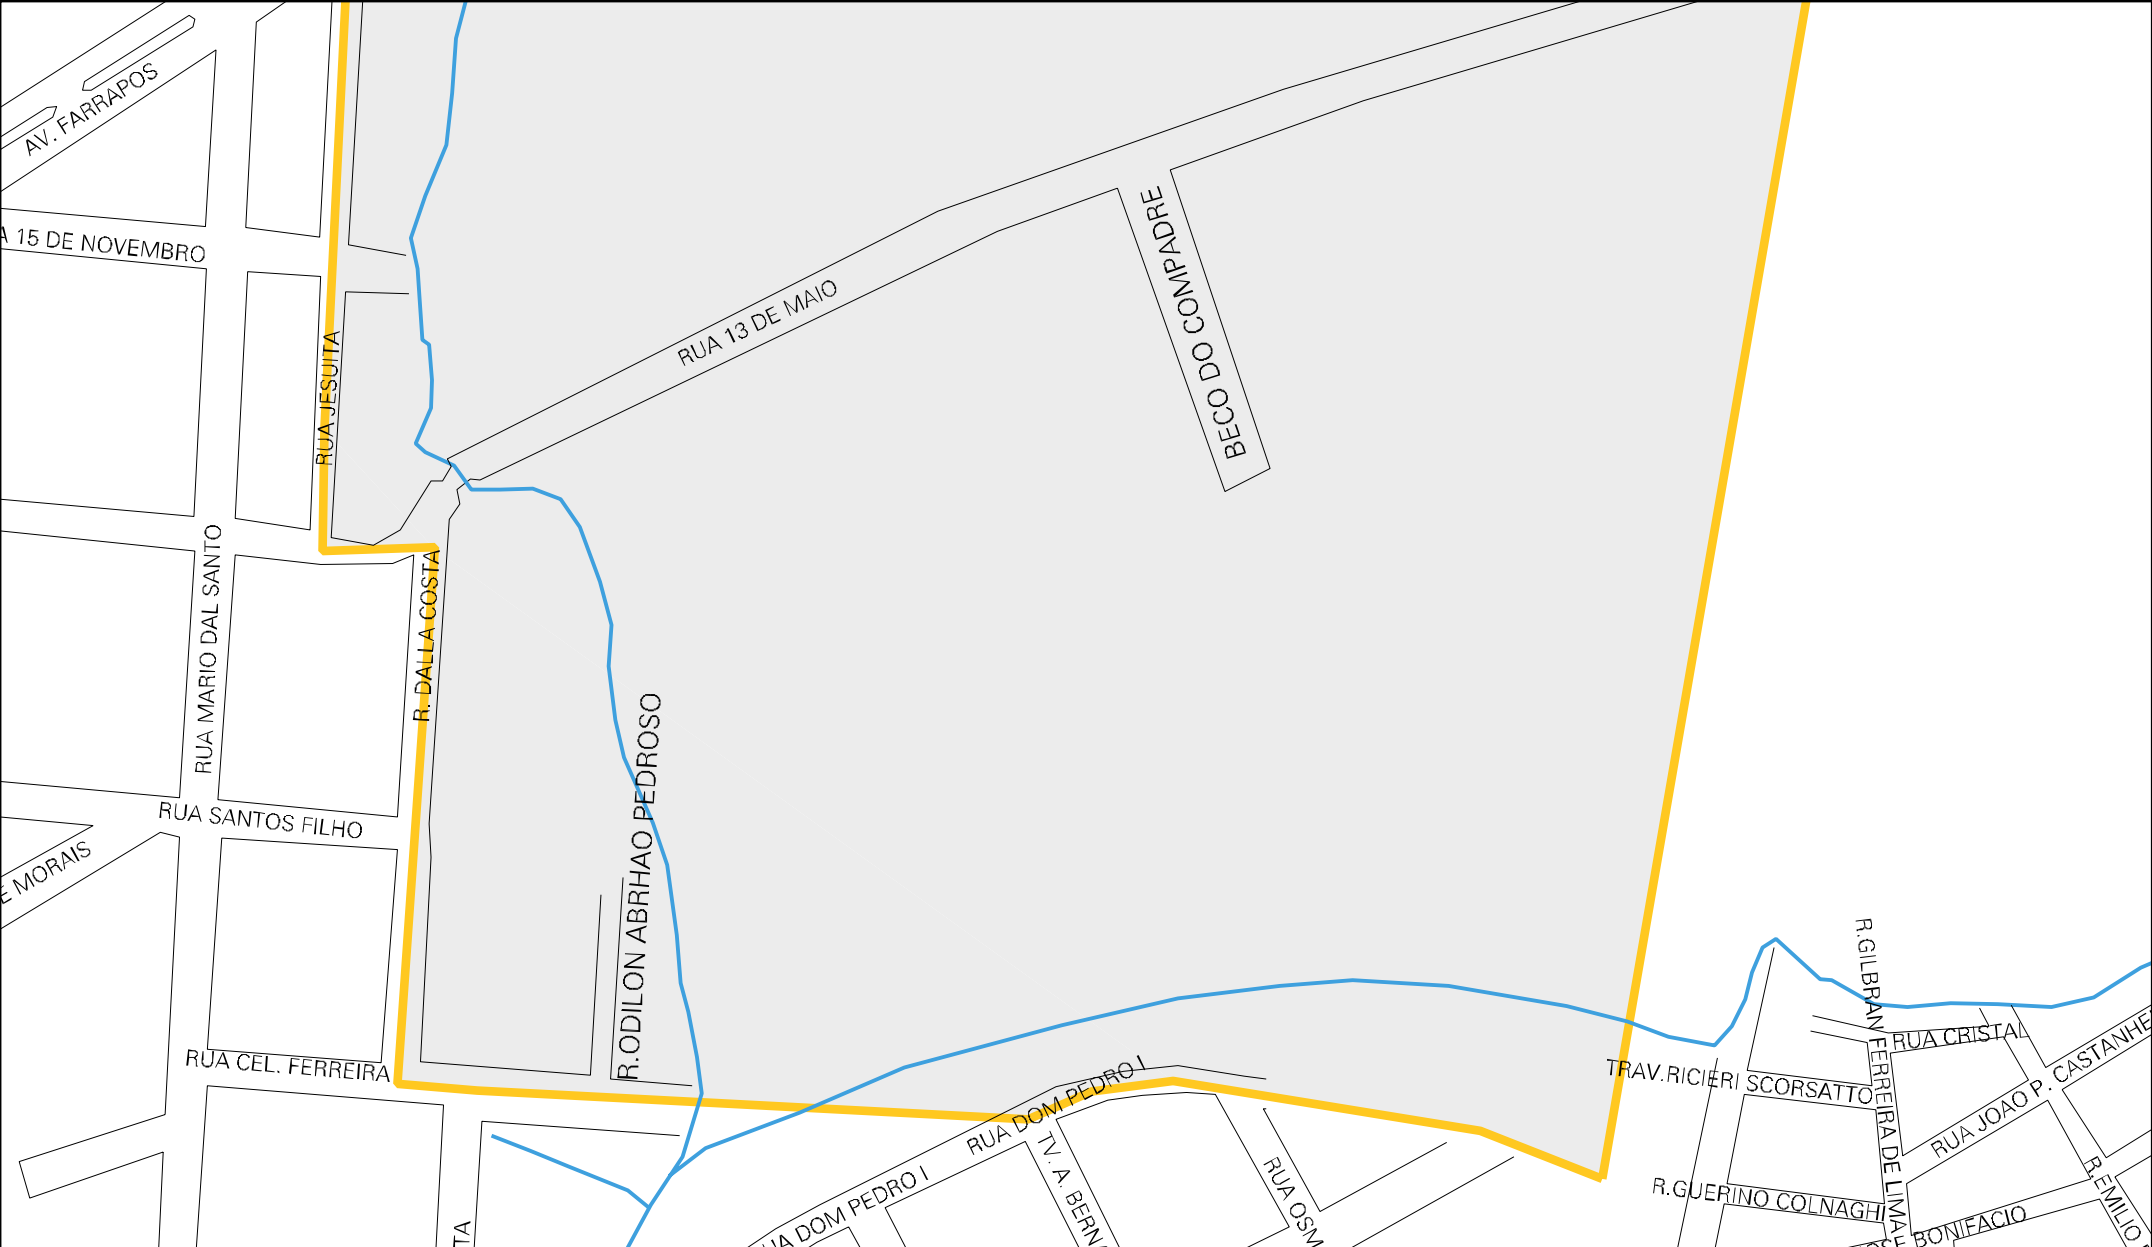

RO GOMES DA SILVA

ES

ARROIO BERNARDINA

RUA JOSE CAMPOS BORGES

RUA JOAO MIRANDA

RUA EMILIO GAUDENCIO DE MORAES

RUA ANTONOR RODRIGUES ALMEIDA

RUA DR. ATILIO VERA

TV. TISIANO FELIPE

TV. TISIANO FELIPE

TV. ANTONIO D. DOS SANTOS

TV. OSVALDO CR

RUA OTAVIANO COELHO

RUA 5

TELVINO PEDRAZANI

MUNICIPIO: 20800 - SOLEDADE
 DISTRITO: 05 - SOLEDADE
 SUBDISTRITO: 00
 SETOR: 0008 SITUACAO: 10
 BAIRRO: 003 - MISSÕES

ESTADO DO RIO GRANDE DO SUL
 MAPA DE SETOR URBANO - MSU
 ESCALA: 1 : 3593