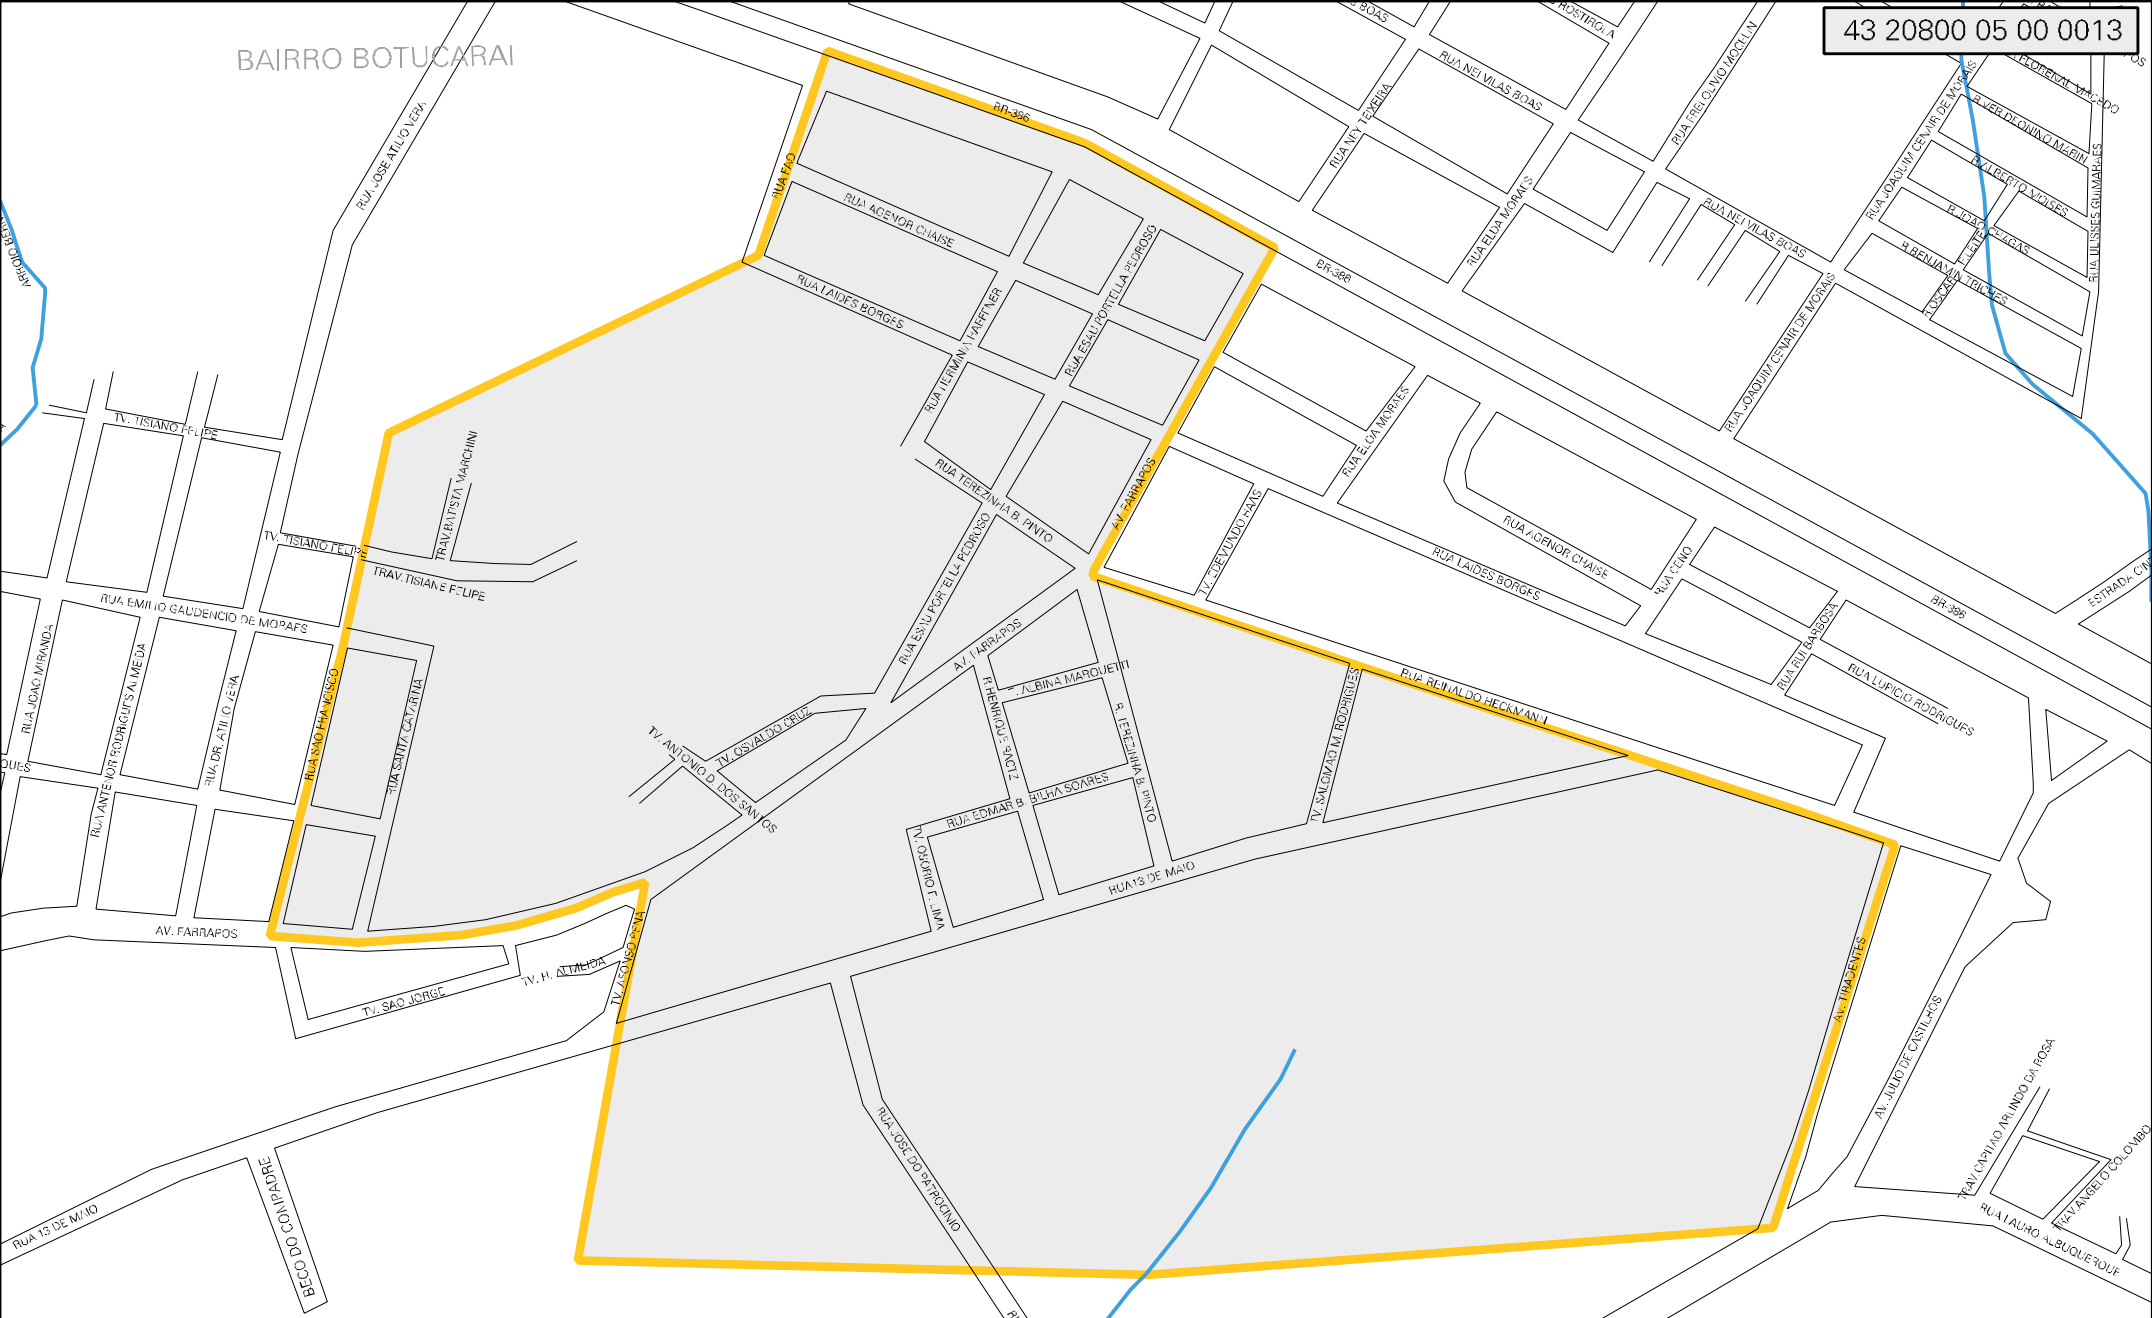

BAIRRO BOTUCARAI

MUNICIPIO: 20800 - SOLEDADE
 DISTRITO: 05 - SOLEDADE
 SUBDISTRITO: 00
 SETOR: 0013 SITUACAO: 10

ESTADO DO RIO GRANDE DO SUL
 MAPA DE SETOR URBANO - MSU
 ESCALA: 1 : 6764