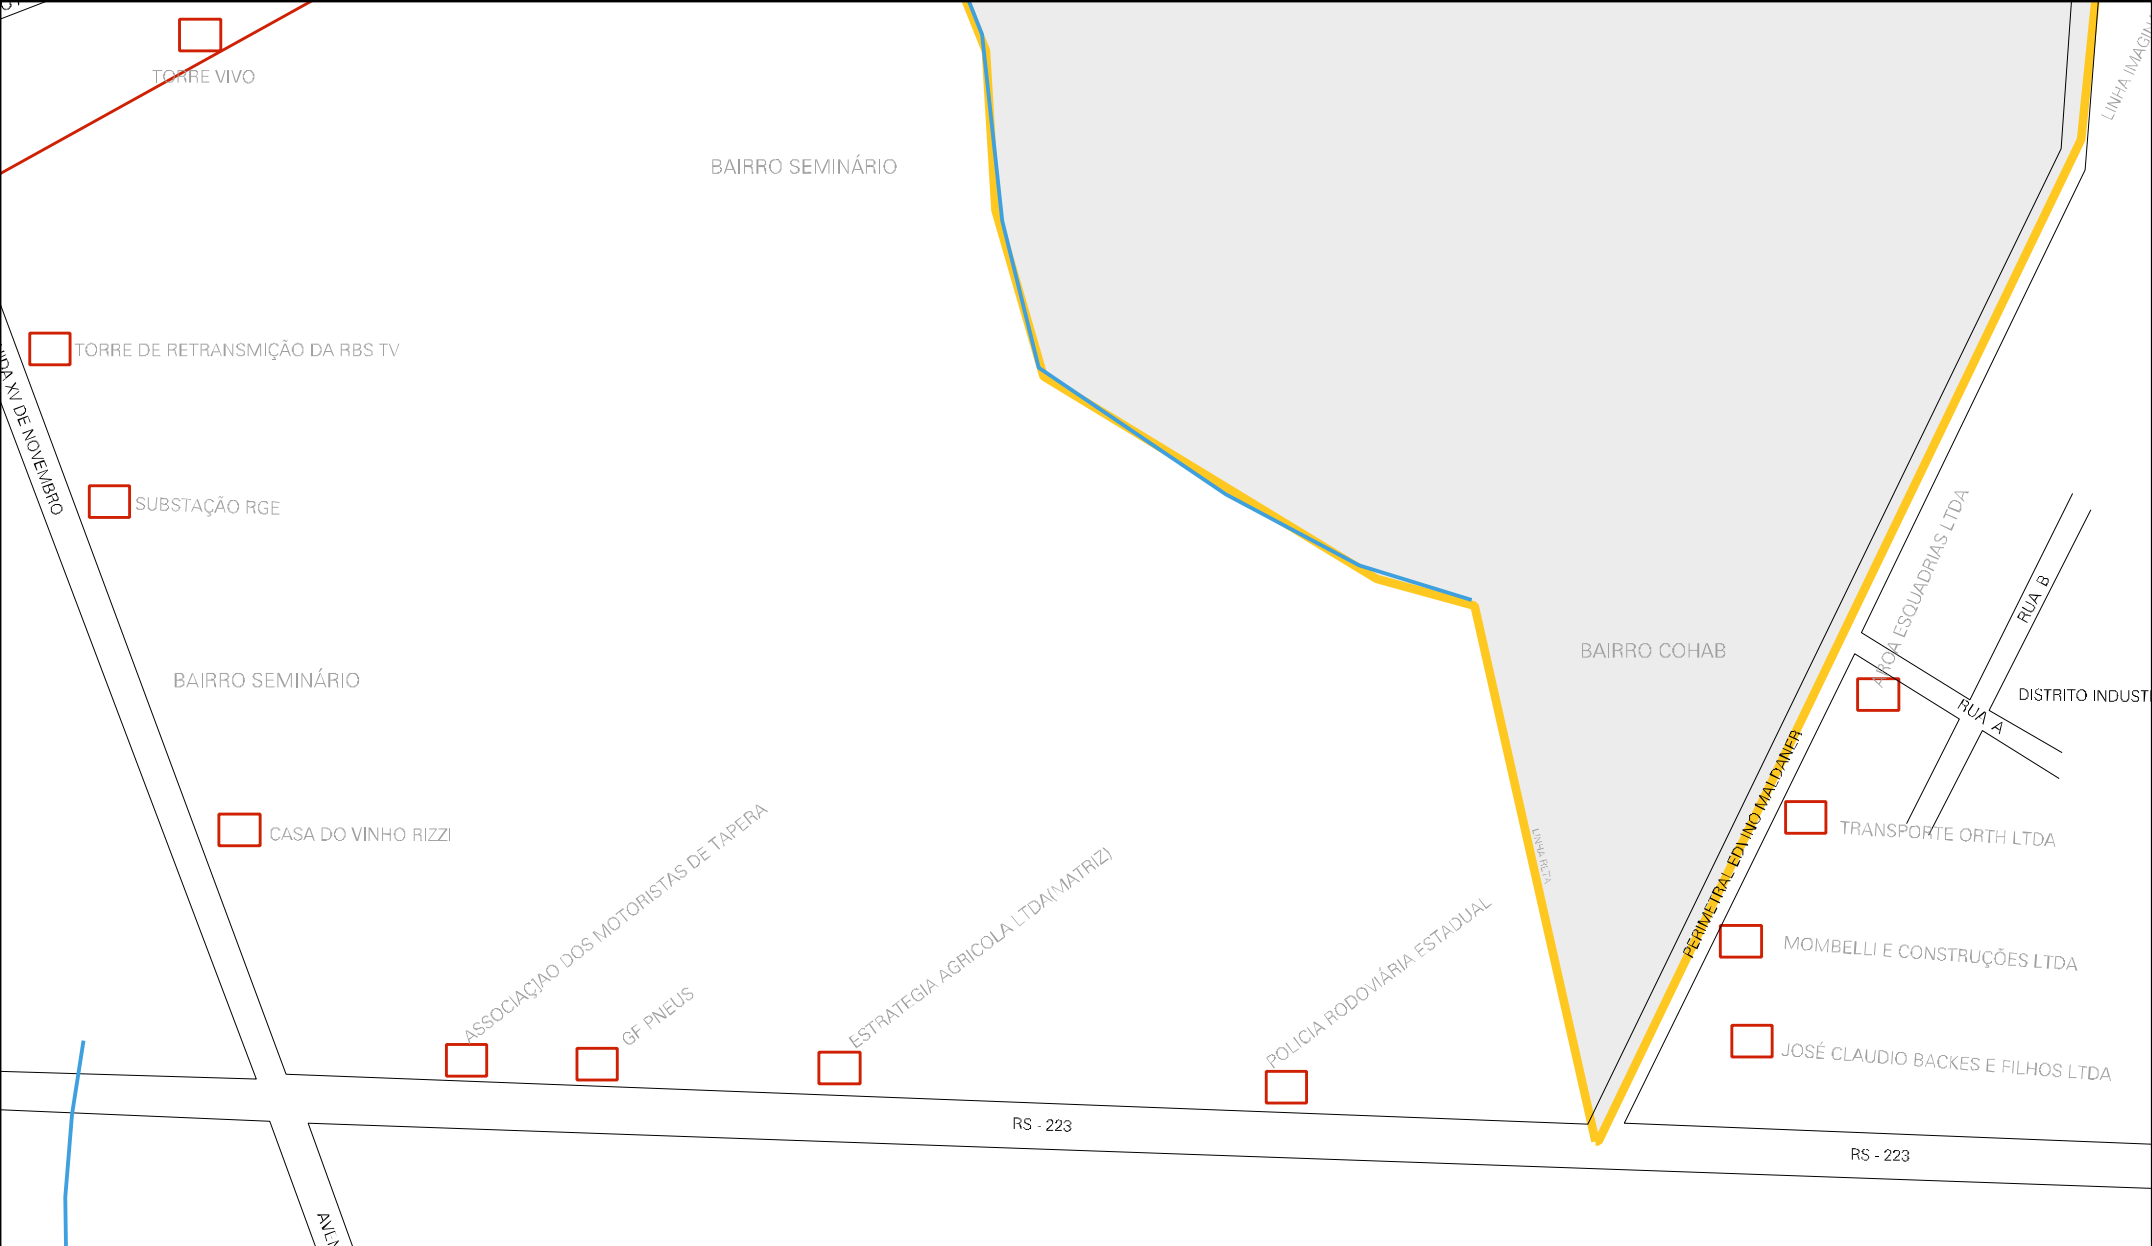

SEMINÁRIO SAGRADO CORAÇÃO DE JESUS

BAIRRO COHAB

SANGA MATADOURO

ARRIO MATADOURO

VILA BRÁSILIA

QUADRA DE ESPORTES

VILA PROMORAR

RUA AROUJILHA
RUA DOS IMIGRANTES
RUA BELMIRO CORAZZA
RUA ADÃO GILTO
RUA ALBANO SEIBEL
RUA MODESTO FIGAGNI
RUA AUGUSTO KOEHLER

RUA ALBERTO MANICA
RUA GUANABARA
RUA PARIANA
RUA SÃO PAULO

RUA SANTA CATARINA
RUA RIO GRANDE DO SUL
RUA PARA
RUA MATO GROSSO
RUA DE MAIO
RUA ALBERTO MANICA
RUA PERNAMBUCO

AVENIDA BRÁSILIA
RUA RIO DE JANEIRO
RUA 13 DE MAIO
RUA ARI ZANCANARO
RUA ARI KNOPP SAINTOS
RUA ERMINDO BECKER
RUA TOCANTINS
RUA JOAO PEDRO DE MATOS

MATADOURO
RUA CONEGO BENTO
RUA CONEGO DIONISIO BASSO

RUA CERLUTTI

PERIMETRAL LESTE DO BARRIO

MUNICIPIO: 21006 - TAPERA
 DISTRITO: 05 - TAPERA
 SUBDISTRITO: 00
 SETOR: 0027 SITUACAO: 20
 BAIRRO: 007 - VILA COHAB

ESTADO DO RIO GRANDE DO SUL
 MAPA DE SETOR URBANO - MSU
 ESCALA: 1 : 4988