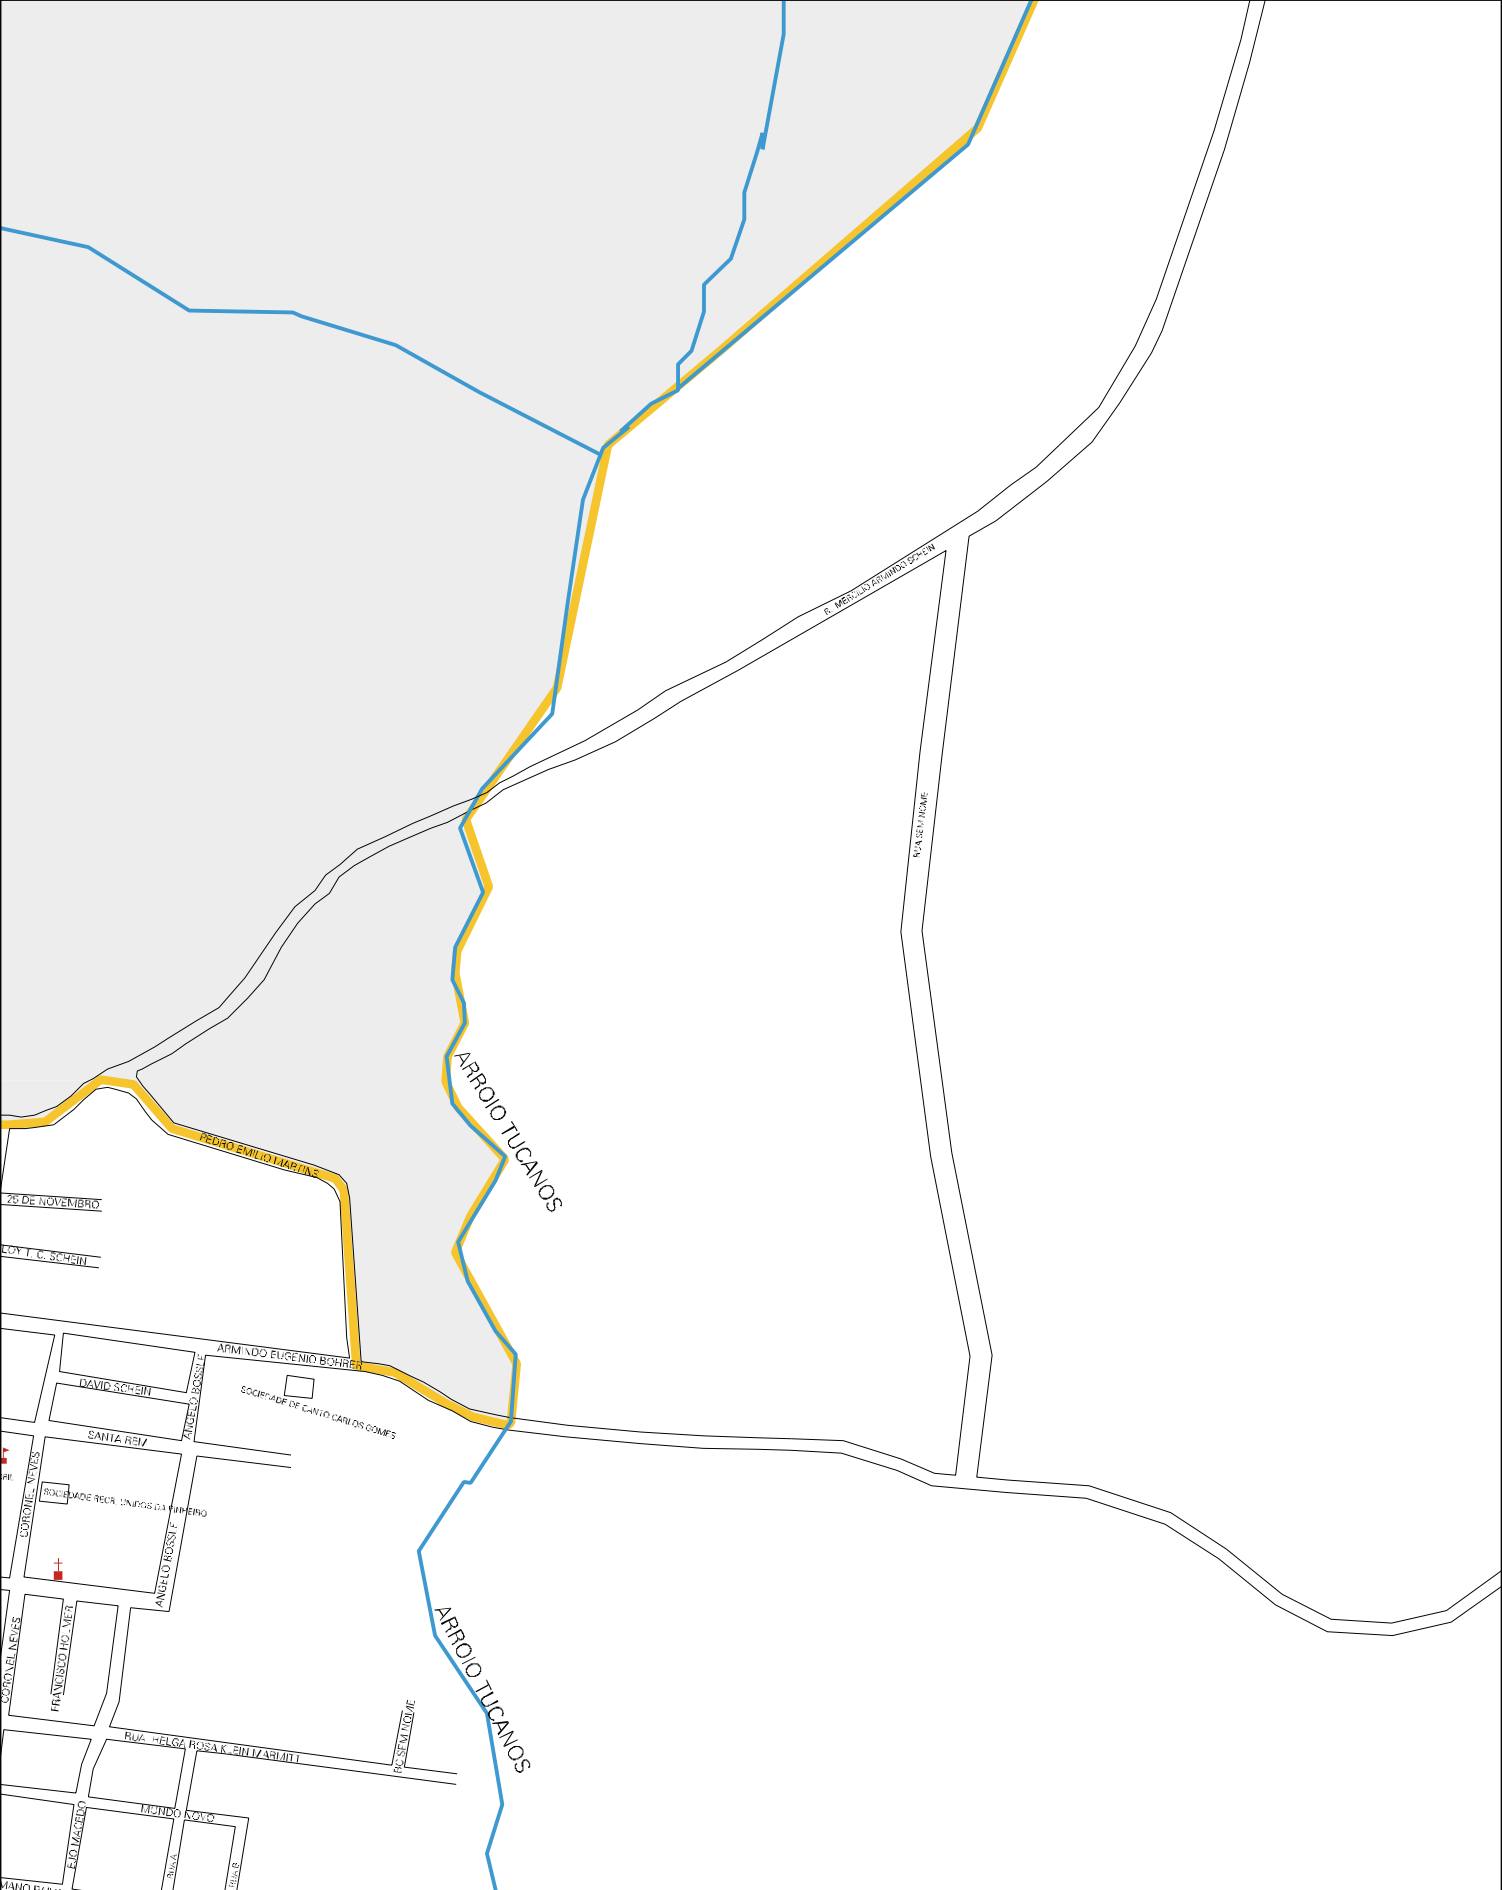

JOVINO V. DA SILVA

ESTAC. G. 2ª SA

RUA SEM NOME IV

CRISTINA DE MOURA

VENDELINO EMILIO LAHN

NEPUCIO JERONIMO SACHEN

ESTRADA LOCAL

MUNICIPIO: 21204 - TAQUARA
 DISTRITO: 05 - TAQUARA
 SUBDISTRITO: 00
 SETOR: 0038 SITUACAO: 10

ESTADO DO RIO GRANDE DO SUL
 MAPA DE SETOR URBANO - MSU
 ESCALA: 1 : 9298