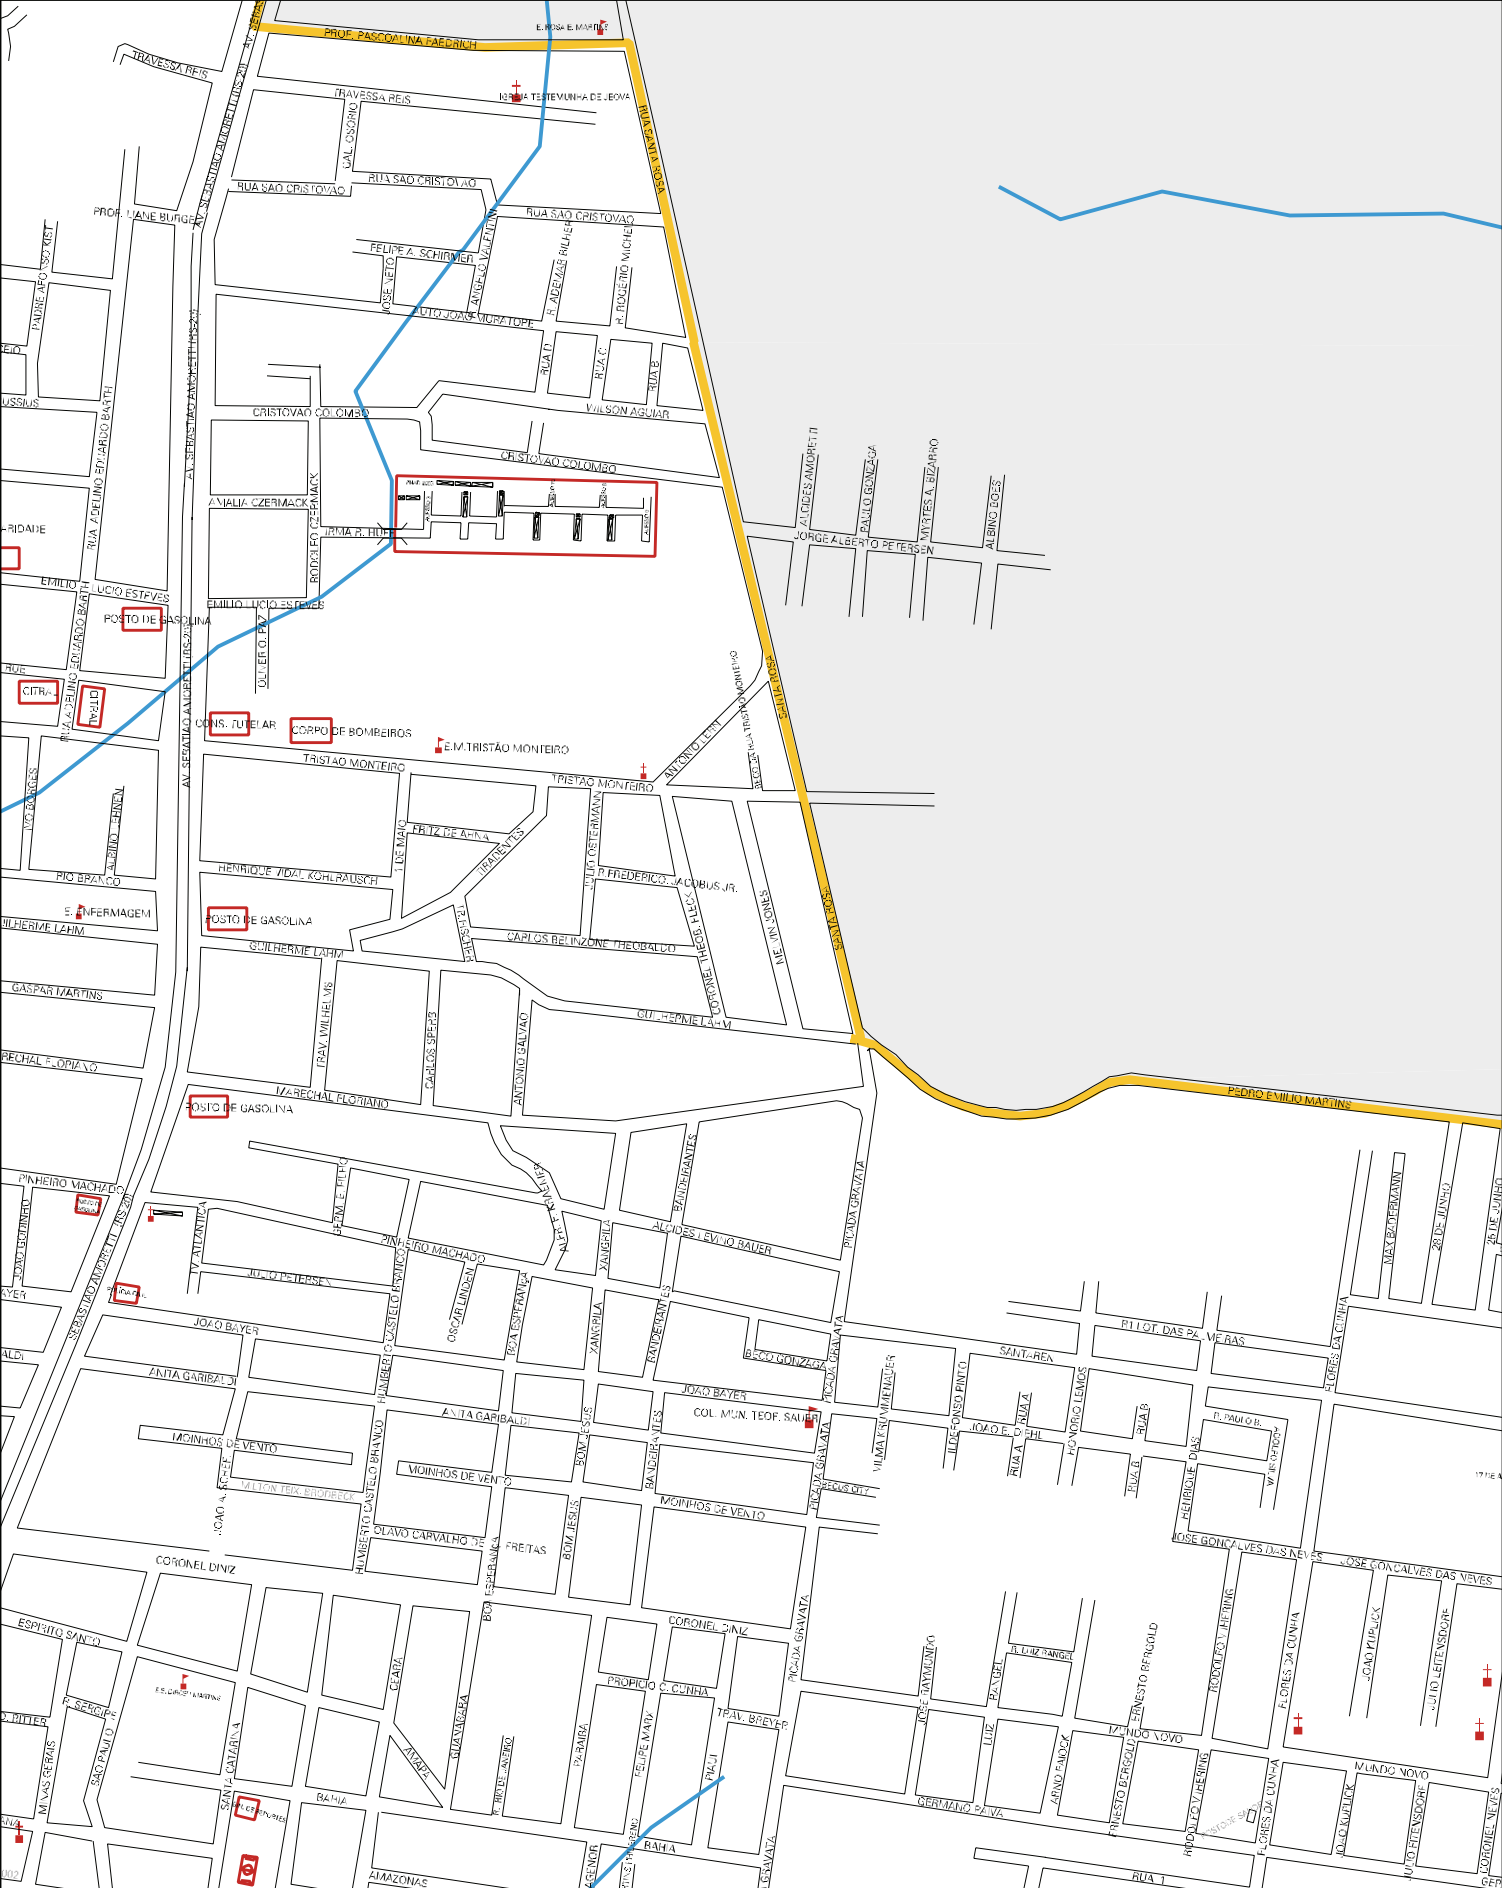

JOVINO V. DA SILVA

ESTAC. G. 2ª SA

RUA SEM NOME IV

CRISTINA DE MOURA

VENDELINO EMILIO LAHN

NEPUCIO JERONIMO SACHEN

ESTRADA LOCAL

MUNICIPIO: 21204 - TAQUARA
 DISTRITO: 05 - TAQUARA
 SUBDISTRITO: 00
 SETOR: 0038 SITUACAO: 10

ESTADO DO RIO GRANDE DO SUL
 MAPA DE SETOR URBANO - MSU
 ESCALA: 1 : 9298