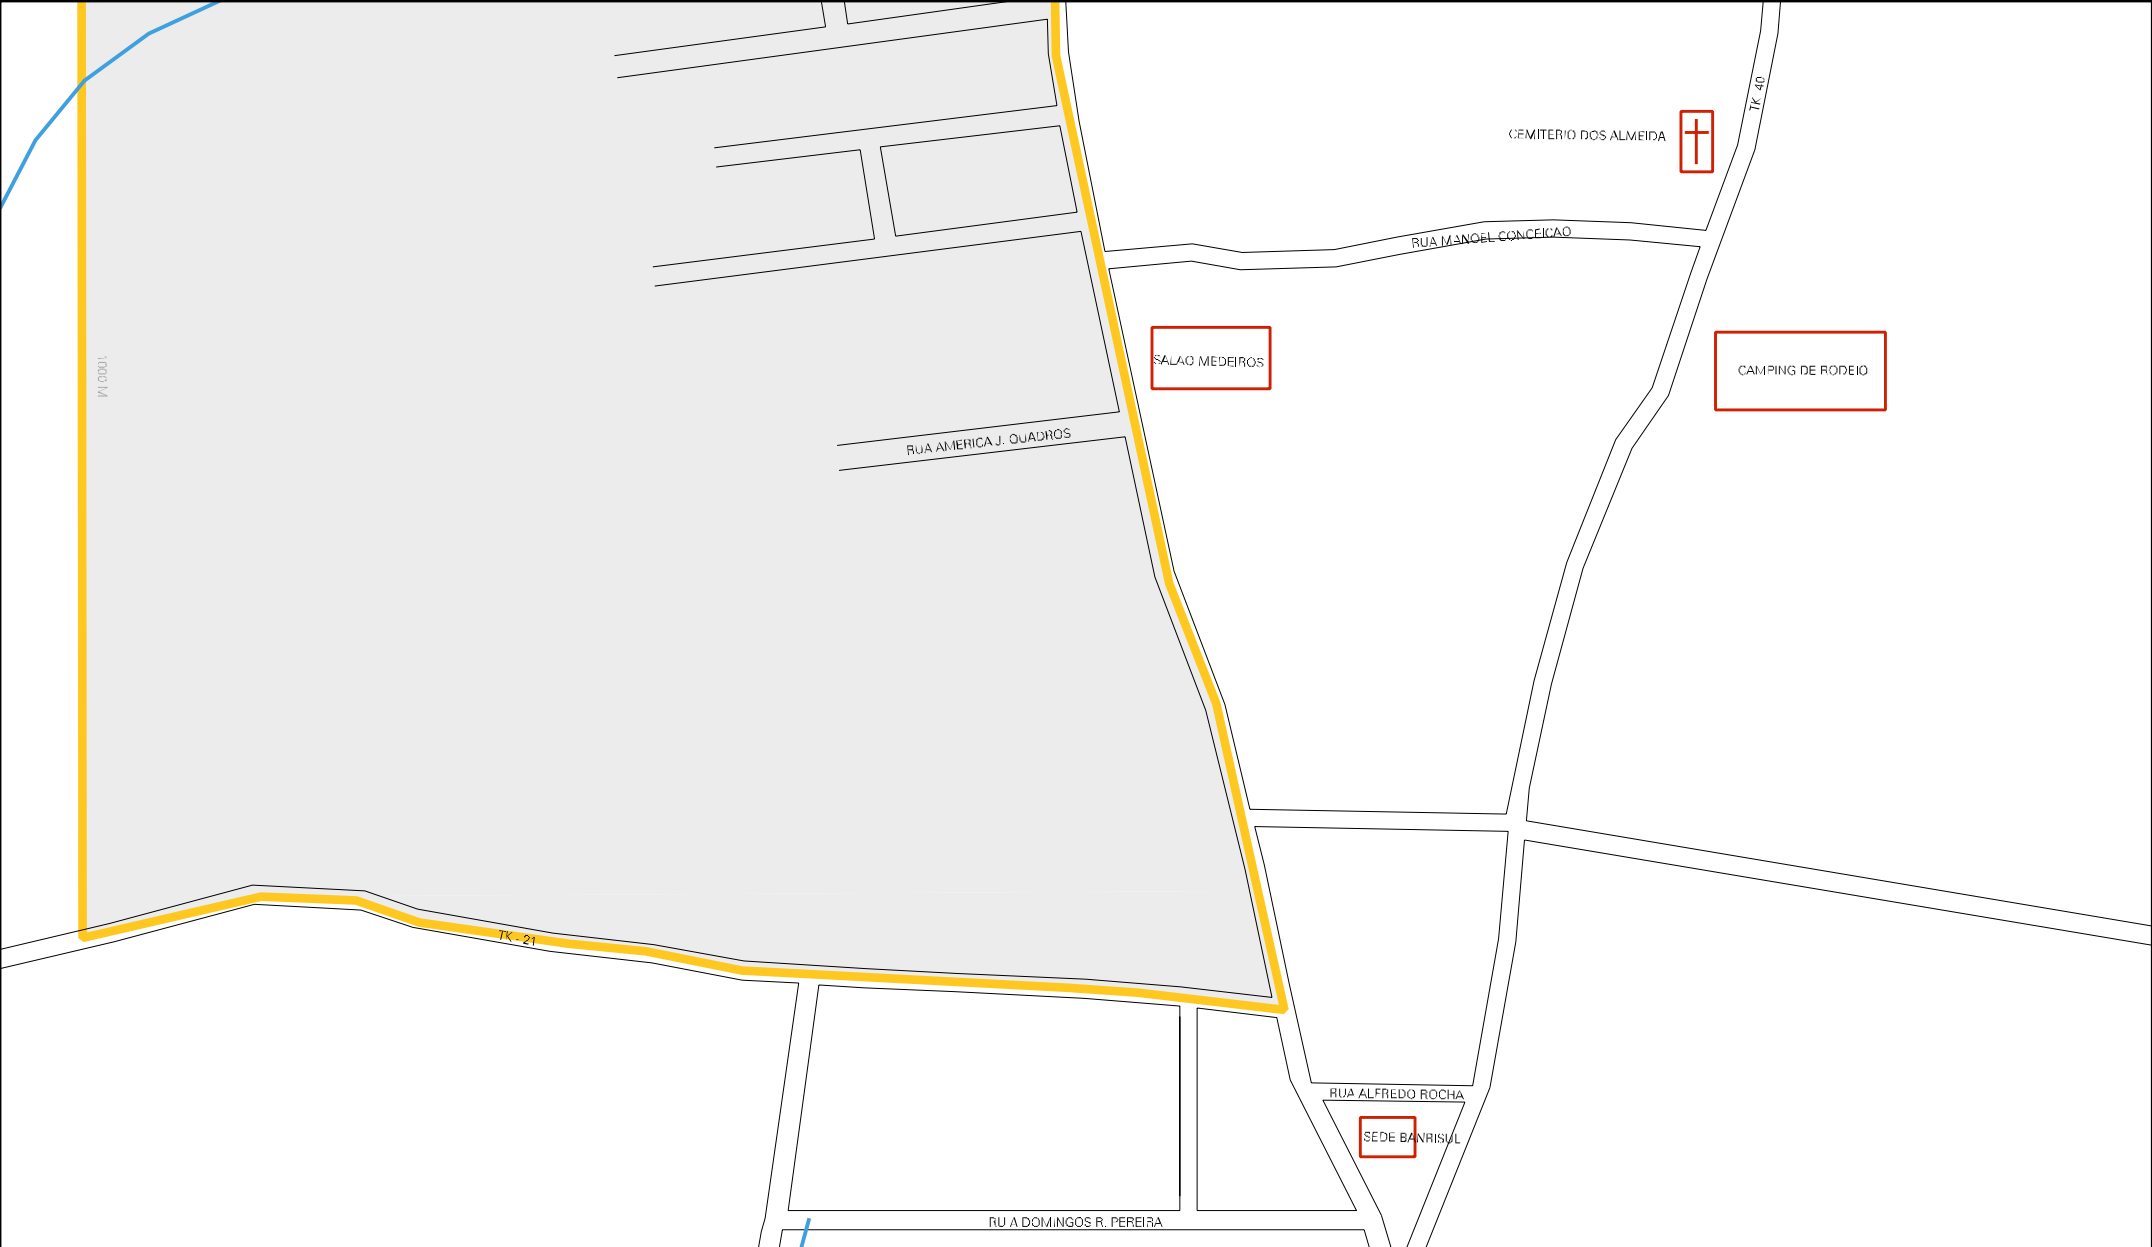

EIRO

R. ANTONIO HORTES

100 M

RS-129

MERCADO SAO JOSE

100 M

TR. 44

RUA FIDELIS MACHADO

RUA JOAO BENTO DE SOUZA

RS-129 - TIC-38

CENSO AGROPECUARIO 2006  
CONTAGEM DA POPULAÇÃO 2007

MUNICIPIO: 21303 - TAQUARI  
DISTRITO: 05 - TAQUARI  
SUBDISTRITO: 00  
SETOR: 0025 SITUACAO: 10

ESTADO DO RIO GRANDE DO SUL  
MAPA DE SETOR URBANO - MSU  
ESCALA: 1 : 6217