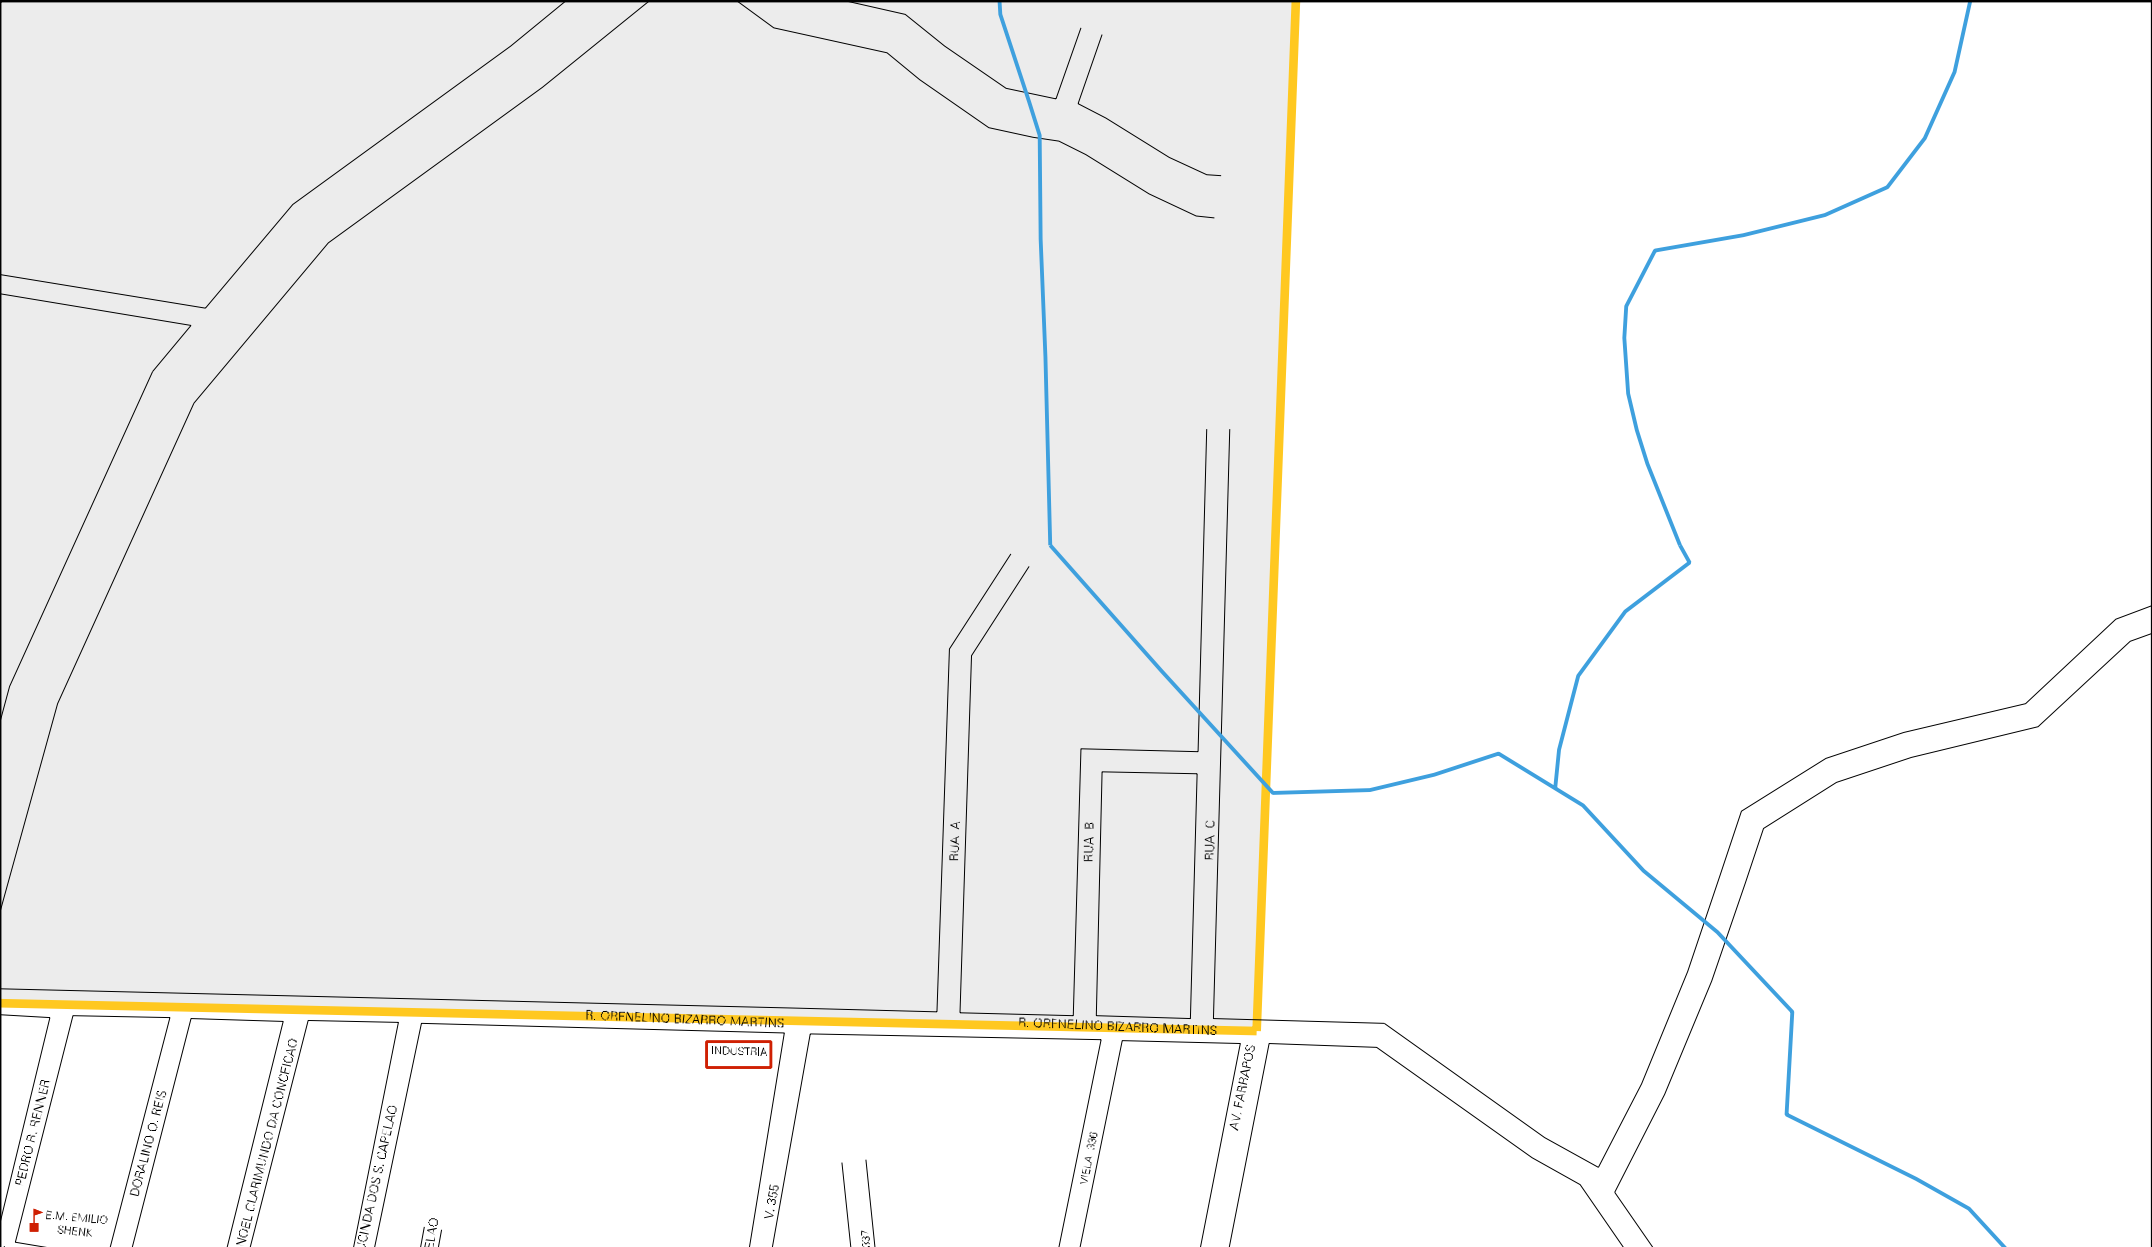

100 M

ANTONIO MENEZ

RS-129

MERCADO SAO JOSE

100 M

PR-44

RS-1709

TK-36

RUA FIDELIS MACHADO

RUA JOAO RENTO DE SOUZA

CEMITERIO DOS ALMEIDA

TK-48

RUA MANOEL CONCEICAO

SALAO MEDEIROS

CAMPING DE RODEIO

RUA AMERICA J. QUADROS

1300114

RODOVIA ALEVO ROCHA DA SILVA

LOTEAMENTO BASTOS

ESTADO DO RIO GRANDE DO SUL
MAPA DE SETOR URBANO - MSU
ESCALA: 1 : 6369