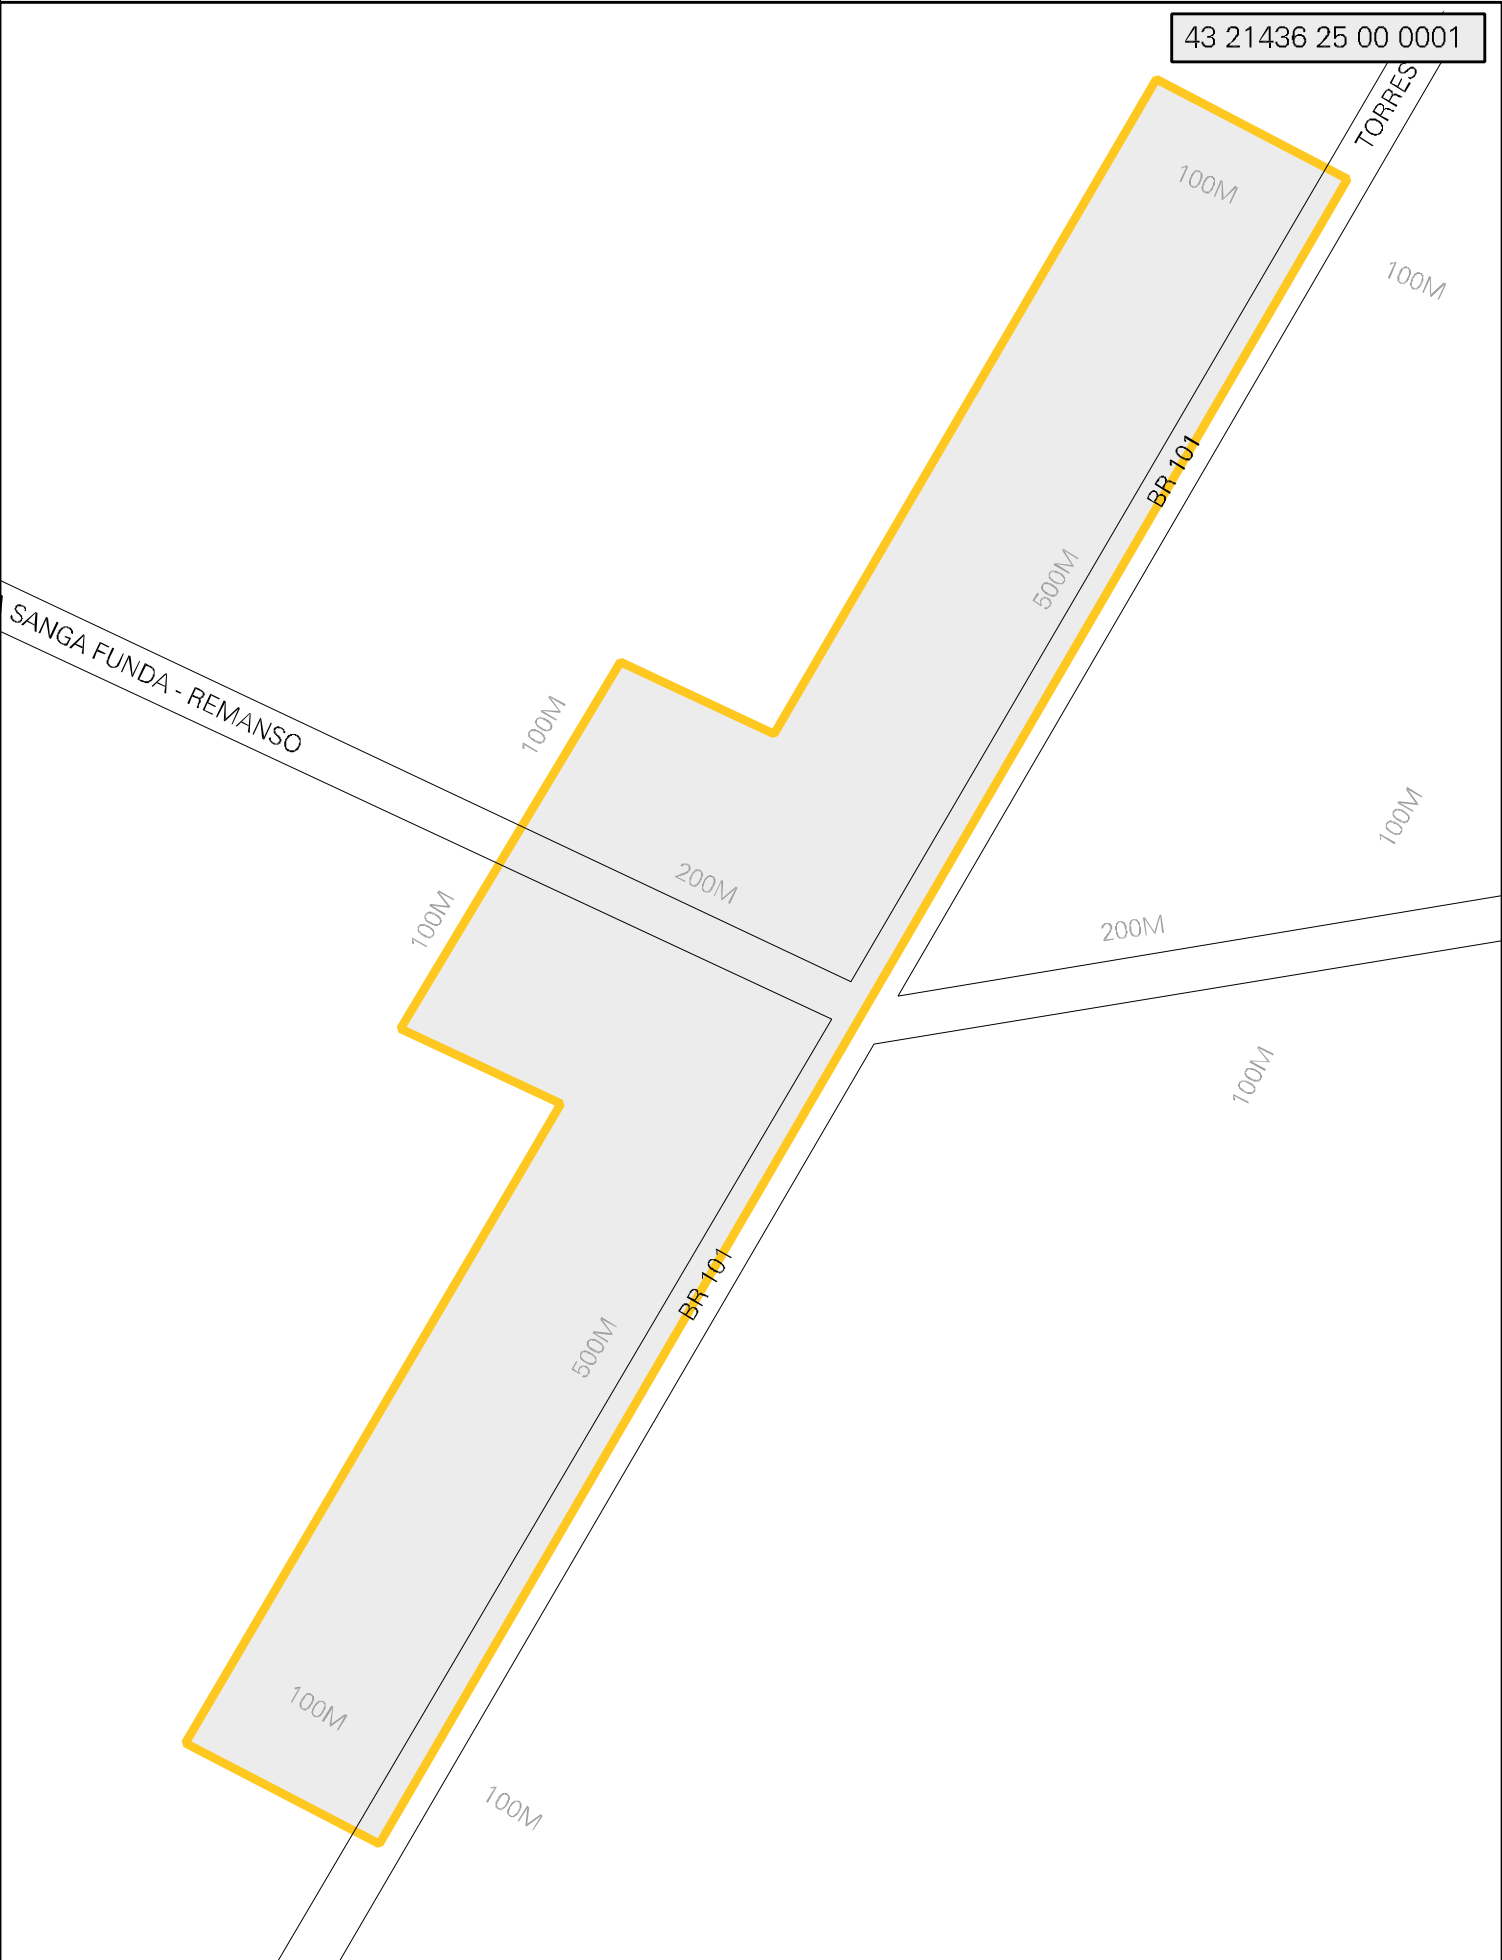

43 21436 25 00 0001

MUNICIPIO: 21436 - TERRA DE AREIA
DISTRITO: 25 - SANGA FUNDA
SUBDISTRITO: 00
SETOR: 0001 SITUACAO: 20

ESTADO DO RIO GRANDE DO SUL
MAPA DE SETOR URBANO - MSU
ESCALA: 1 : 3953