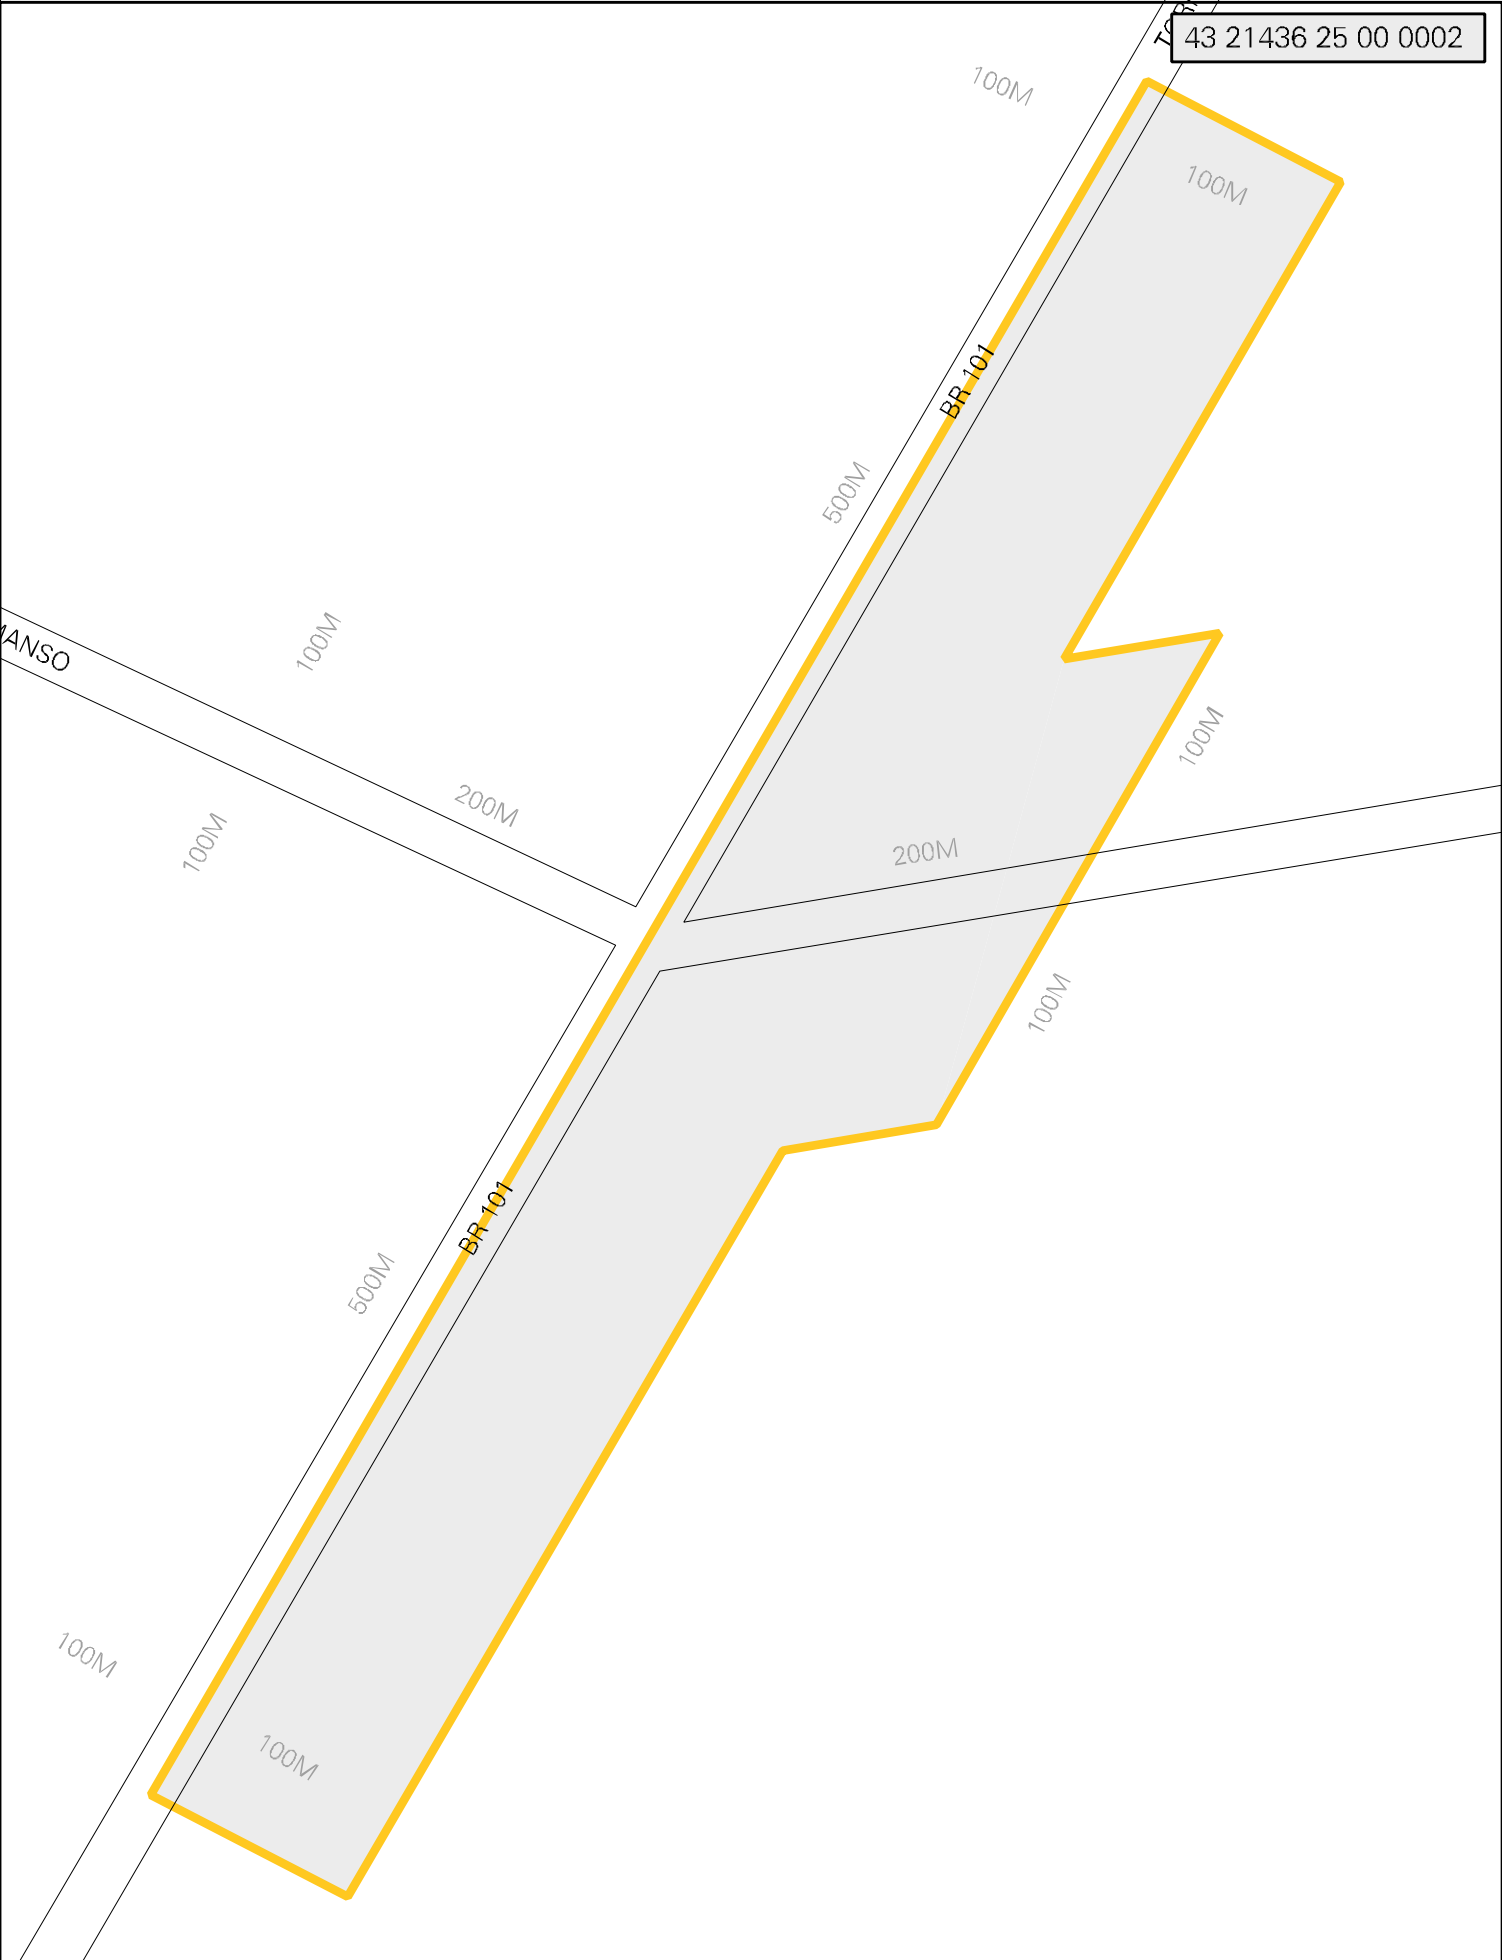

43 21436 25 00 0002

MUNICIPIO: 21436 - TERRA DE AREIA  
 DISTRITO: 25 - SANGA FUNDA  
 SUBDISTRITO: 00  
 SETOR: 0002 SITUACAO: 20

ESTADO DO RIO GRANDE DO SUL  
 MAPA DE SETOR URBANO - MSU  
 ESCALA: 1 : 3841