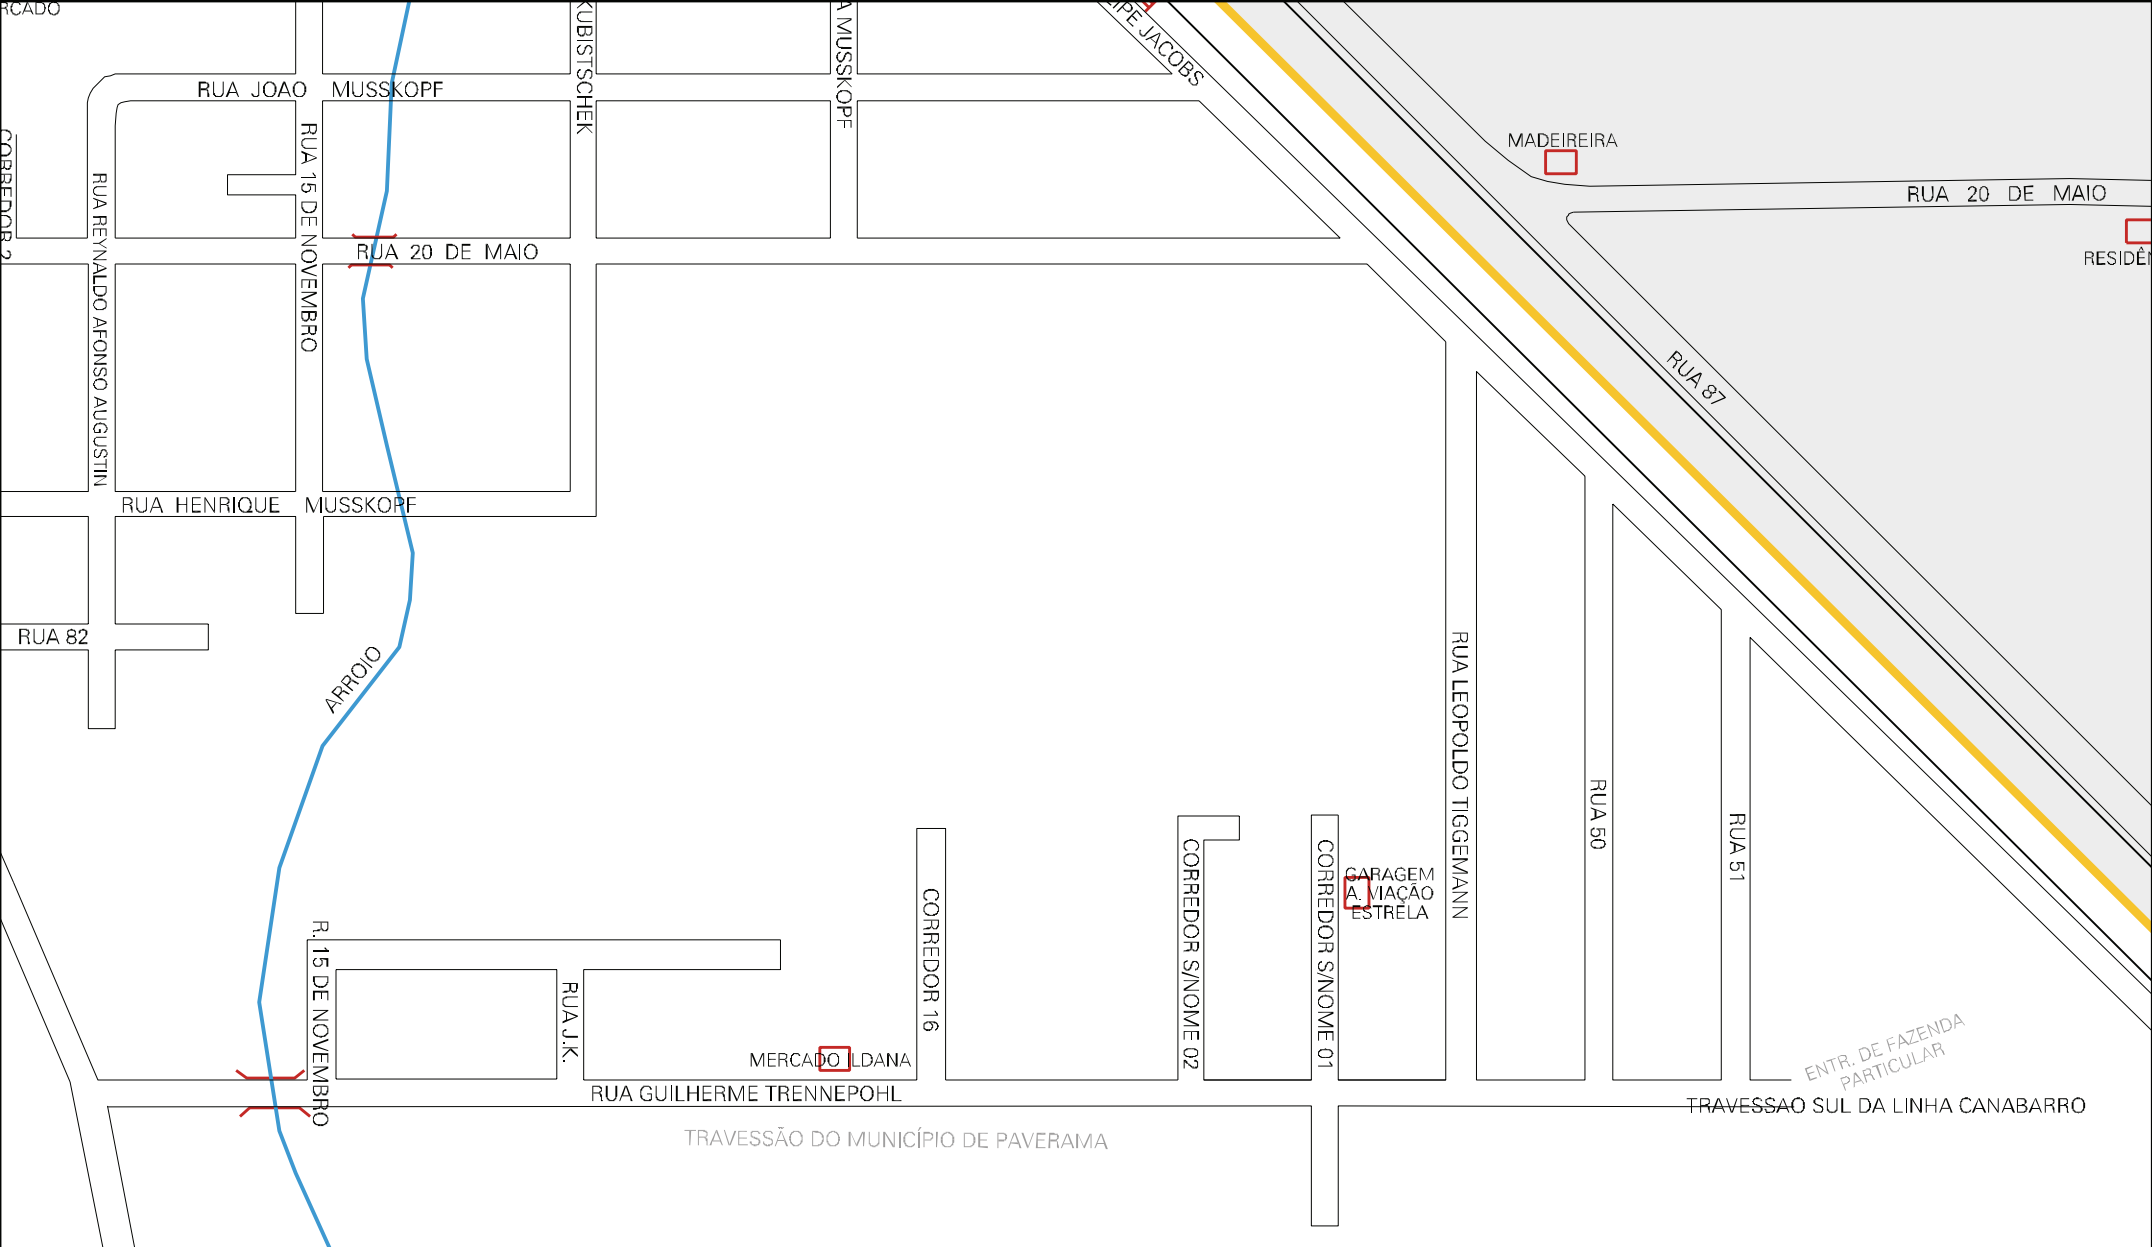

RUA CARLOS KRUGER

RUA OSVALDO DIENSTMANN

RUA 24 DE MAIO

RUA ENRI HUCKRIEDE

RUA HERBERT HORST

RUA 37

CORREDOR 10

R. DR. ERI DIENSTMANN

RUA MARIO SCHAEFFER

RUA 16 DE ABRIL

RUA 16 DE ABRIL

RUA 87

RUA PALMIRO ALVES DE SOUZA

CANABARRO

R. REYNALDO A. AUGUSTIN

R. WALTER SIPPEL

ARROIO DIECKEL

RUA 38

RUA 39

RUA 38

RUA 39

RUA 40

MUNICIPIO: 21451 - TEUTÔNIA
 DISTRITO: 05 - TEUTÔNIA
 SUBDISTRITO: 00
 SETOR: 0004 SITUACAO: 10
 BAIRRO: 001 - CANABARRO

ESTADO DO RIO GRANDE DO SUL
MAPA DE SETOR URBANO - MSU
ESCALA: 1 : 3782