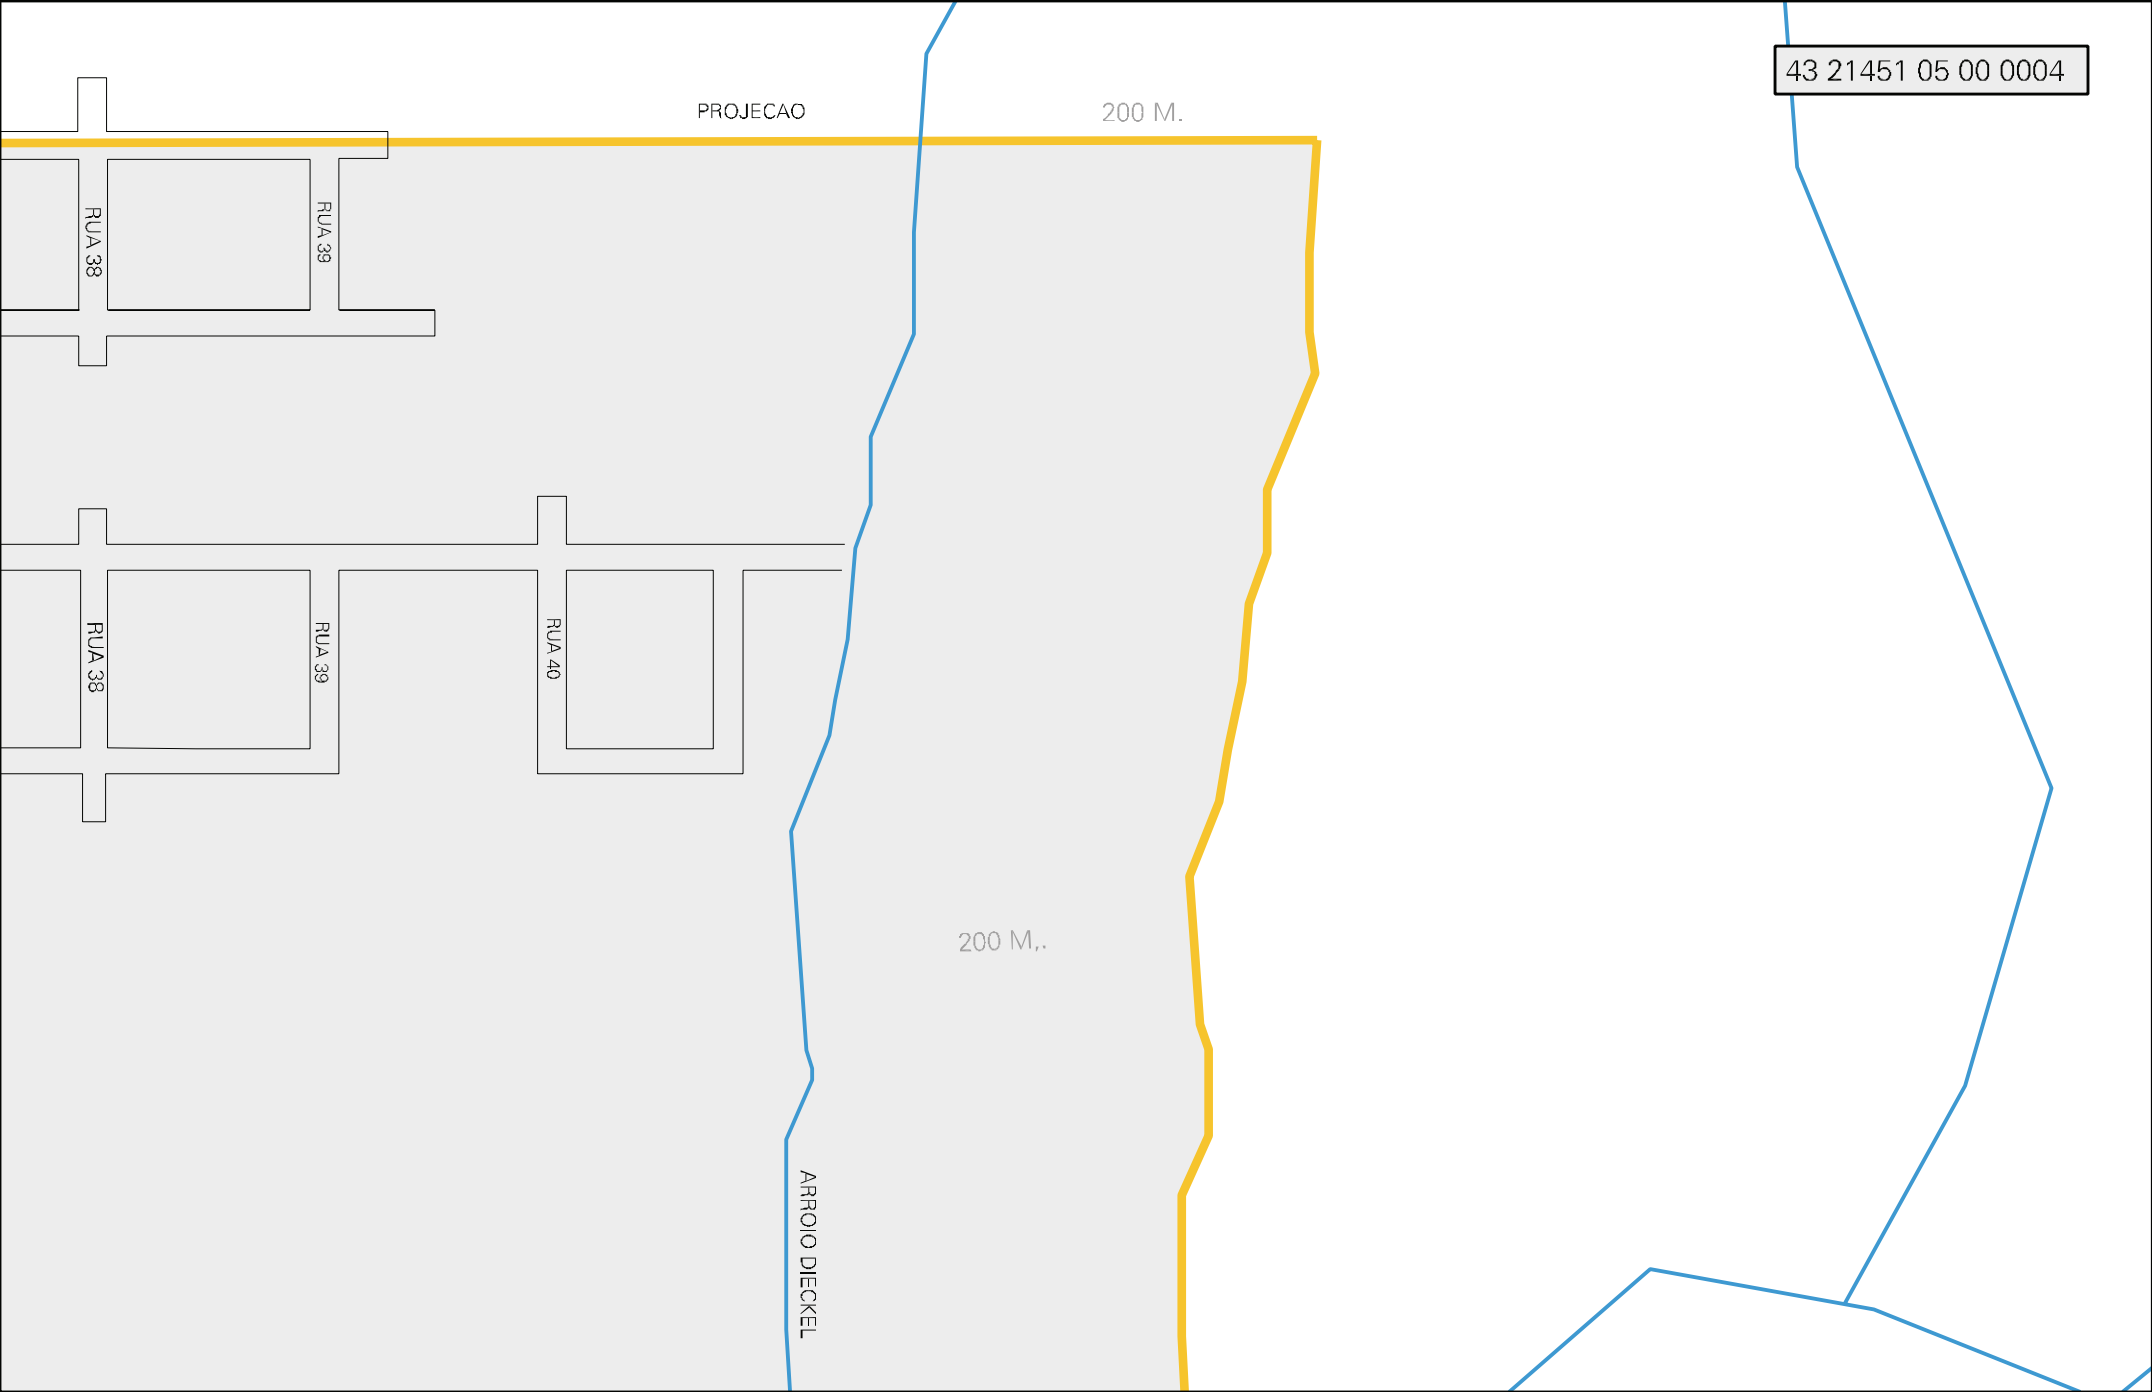

RUA CARLOS KRUGER

RUA OSVALDO DIENSTMANN

RUA 24 DE MAIO

RUA ENRI HUCKRIEDE

RUA HERBERT HORST

RUA 37

CORREDOR 10

R. DR. ERI DIENSTMANN

RUA JUCELINO

RUA LEOPOLDIN

R. 52

RUA FER

43 21451 05 00 0004

PROJECAO

200 M.

200 M.,

ARROIO DIECKEL

RUA 38

RUA 39

RUA 38

RUA 39

RUA 40

MUNICIPIO: 21451 - TEUTÔNIA
 DISTRITO: 05 - TEUTÔNIA
 SUBDISTRITO: 00
 SETOR: 0004 SITUACAO: 10
 BAIRRO: 001 - CANABARRO

ESTADO DO RIO GRANDE DO SUL
MAPA DE SETOR URBANO - MSU
ESCALA: 1 : 3782