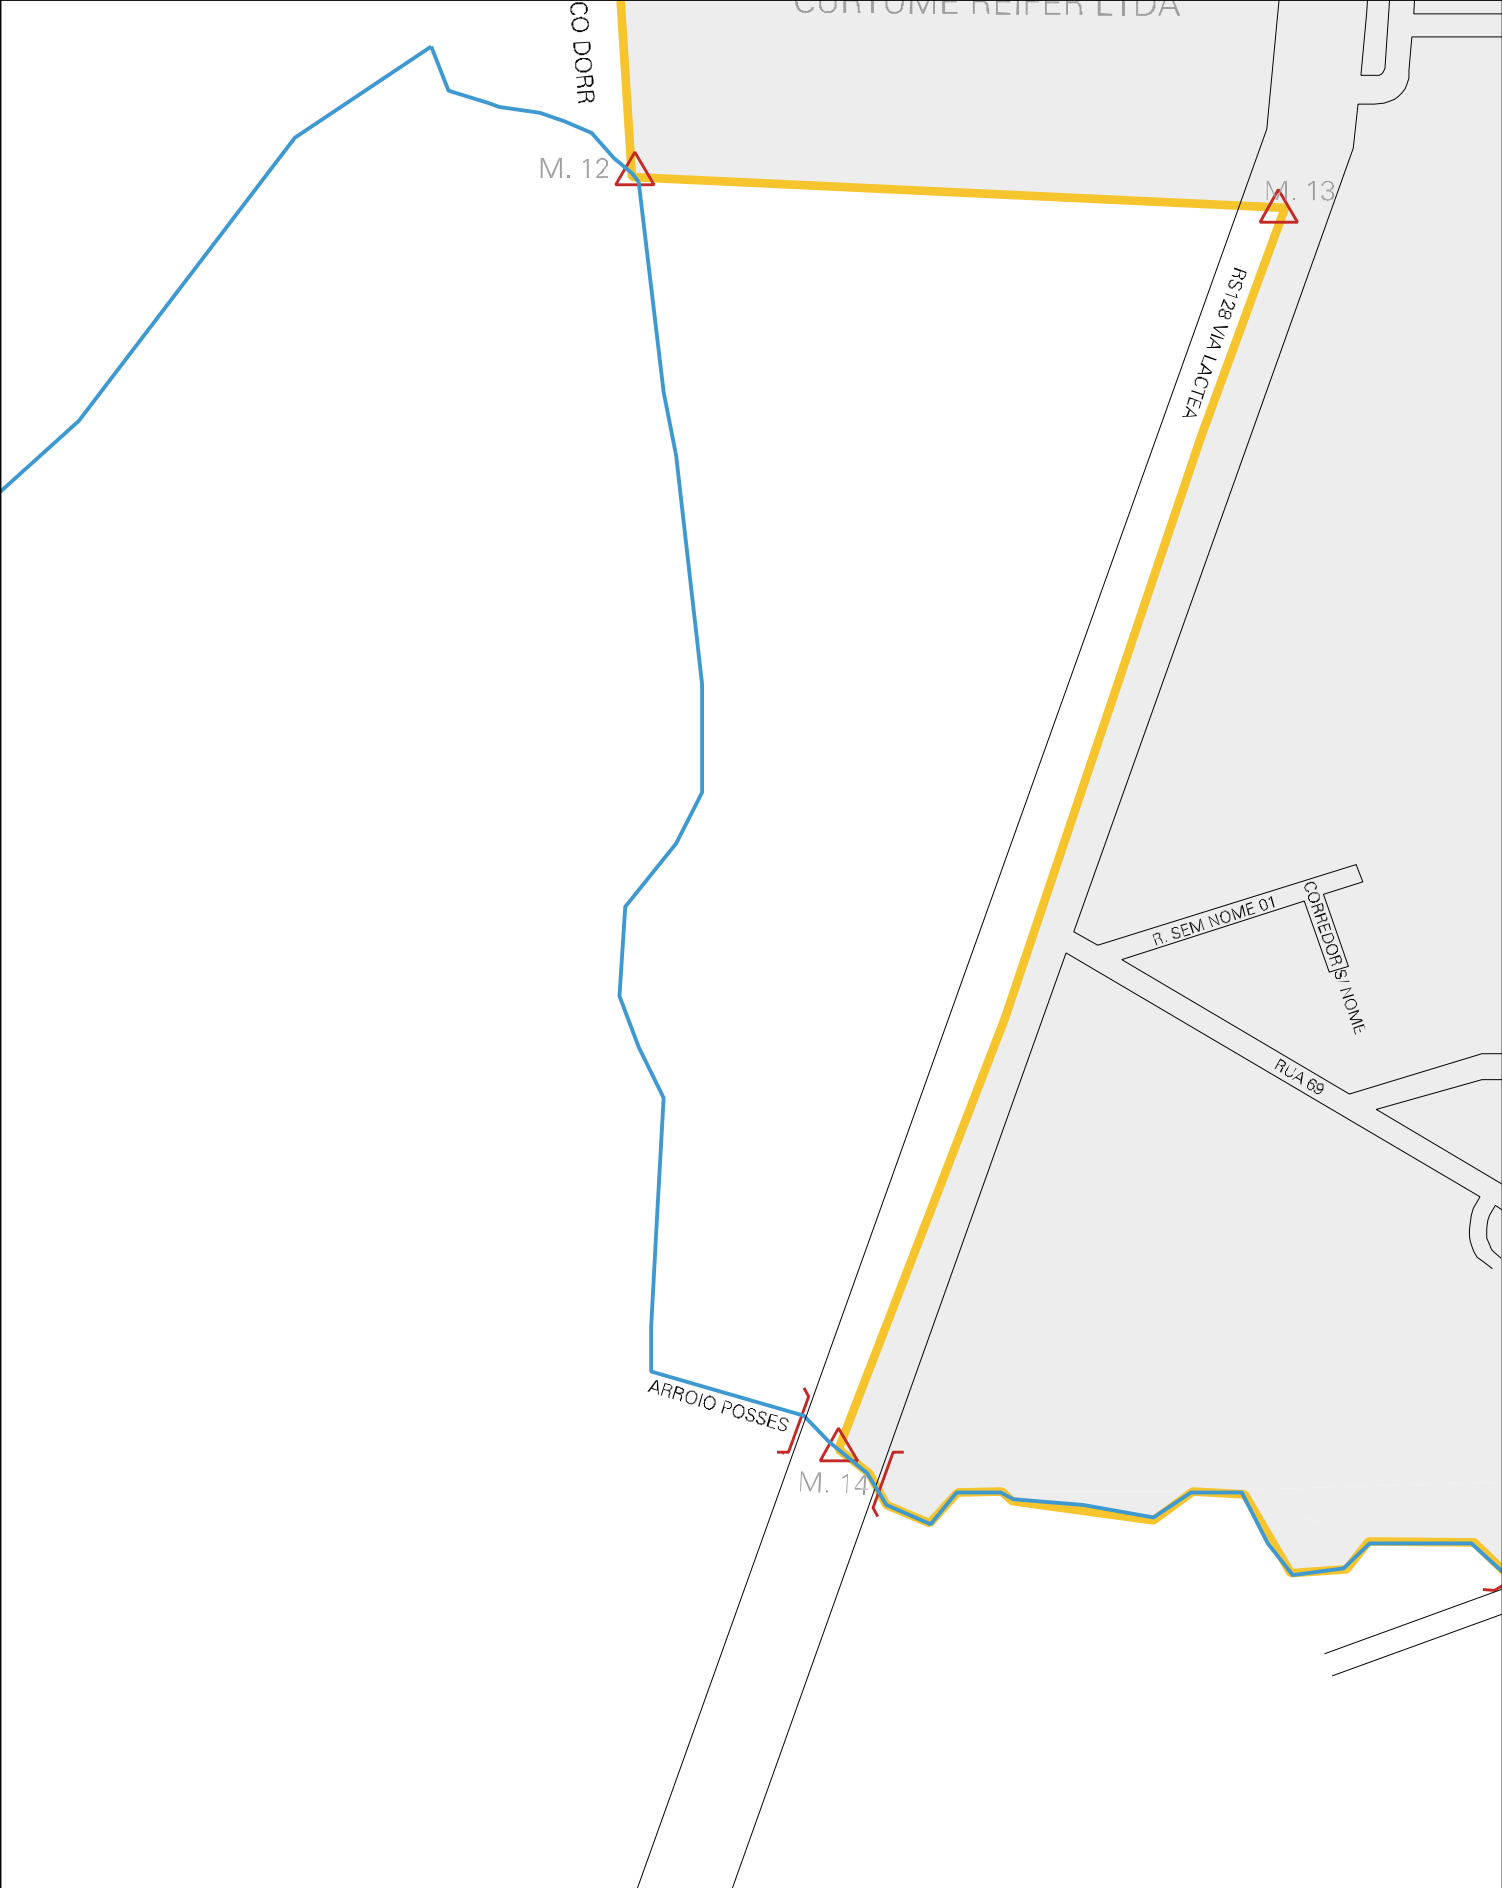

ESTRADA PARA ESTRELA

RUA 17 DE JUNHO

M. 9

M. 8

RUA 117

RUA 116

RUA 11 DE SETEMBRO

LOTHARIO MUSKOPK

RUA 68

RUA SEM NOME 02

RUA PRINCESA DIANA

RUA NOSSA SENHORA DO ROSARIO

RUA ULYSSES GUIMARAES

RUA PROFESSOR ADOLFO WASEM

LAURO ROLOFF

160 M

M. 10

M. 11

FREDER

CLITUMÉ REJED LTRA

MUNICIPIO: 21451 - TEUTÔNIA
DISTRITO: 05 - TEUTÔNIA
SUBDISTRITO: 00
SETOR: 0007 SITUACAO: 10
BAIRRO: 001 - CANABARRO