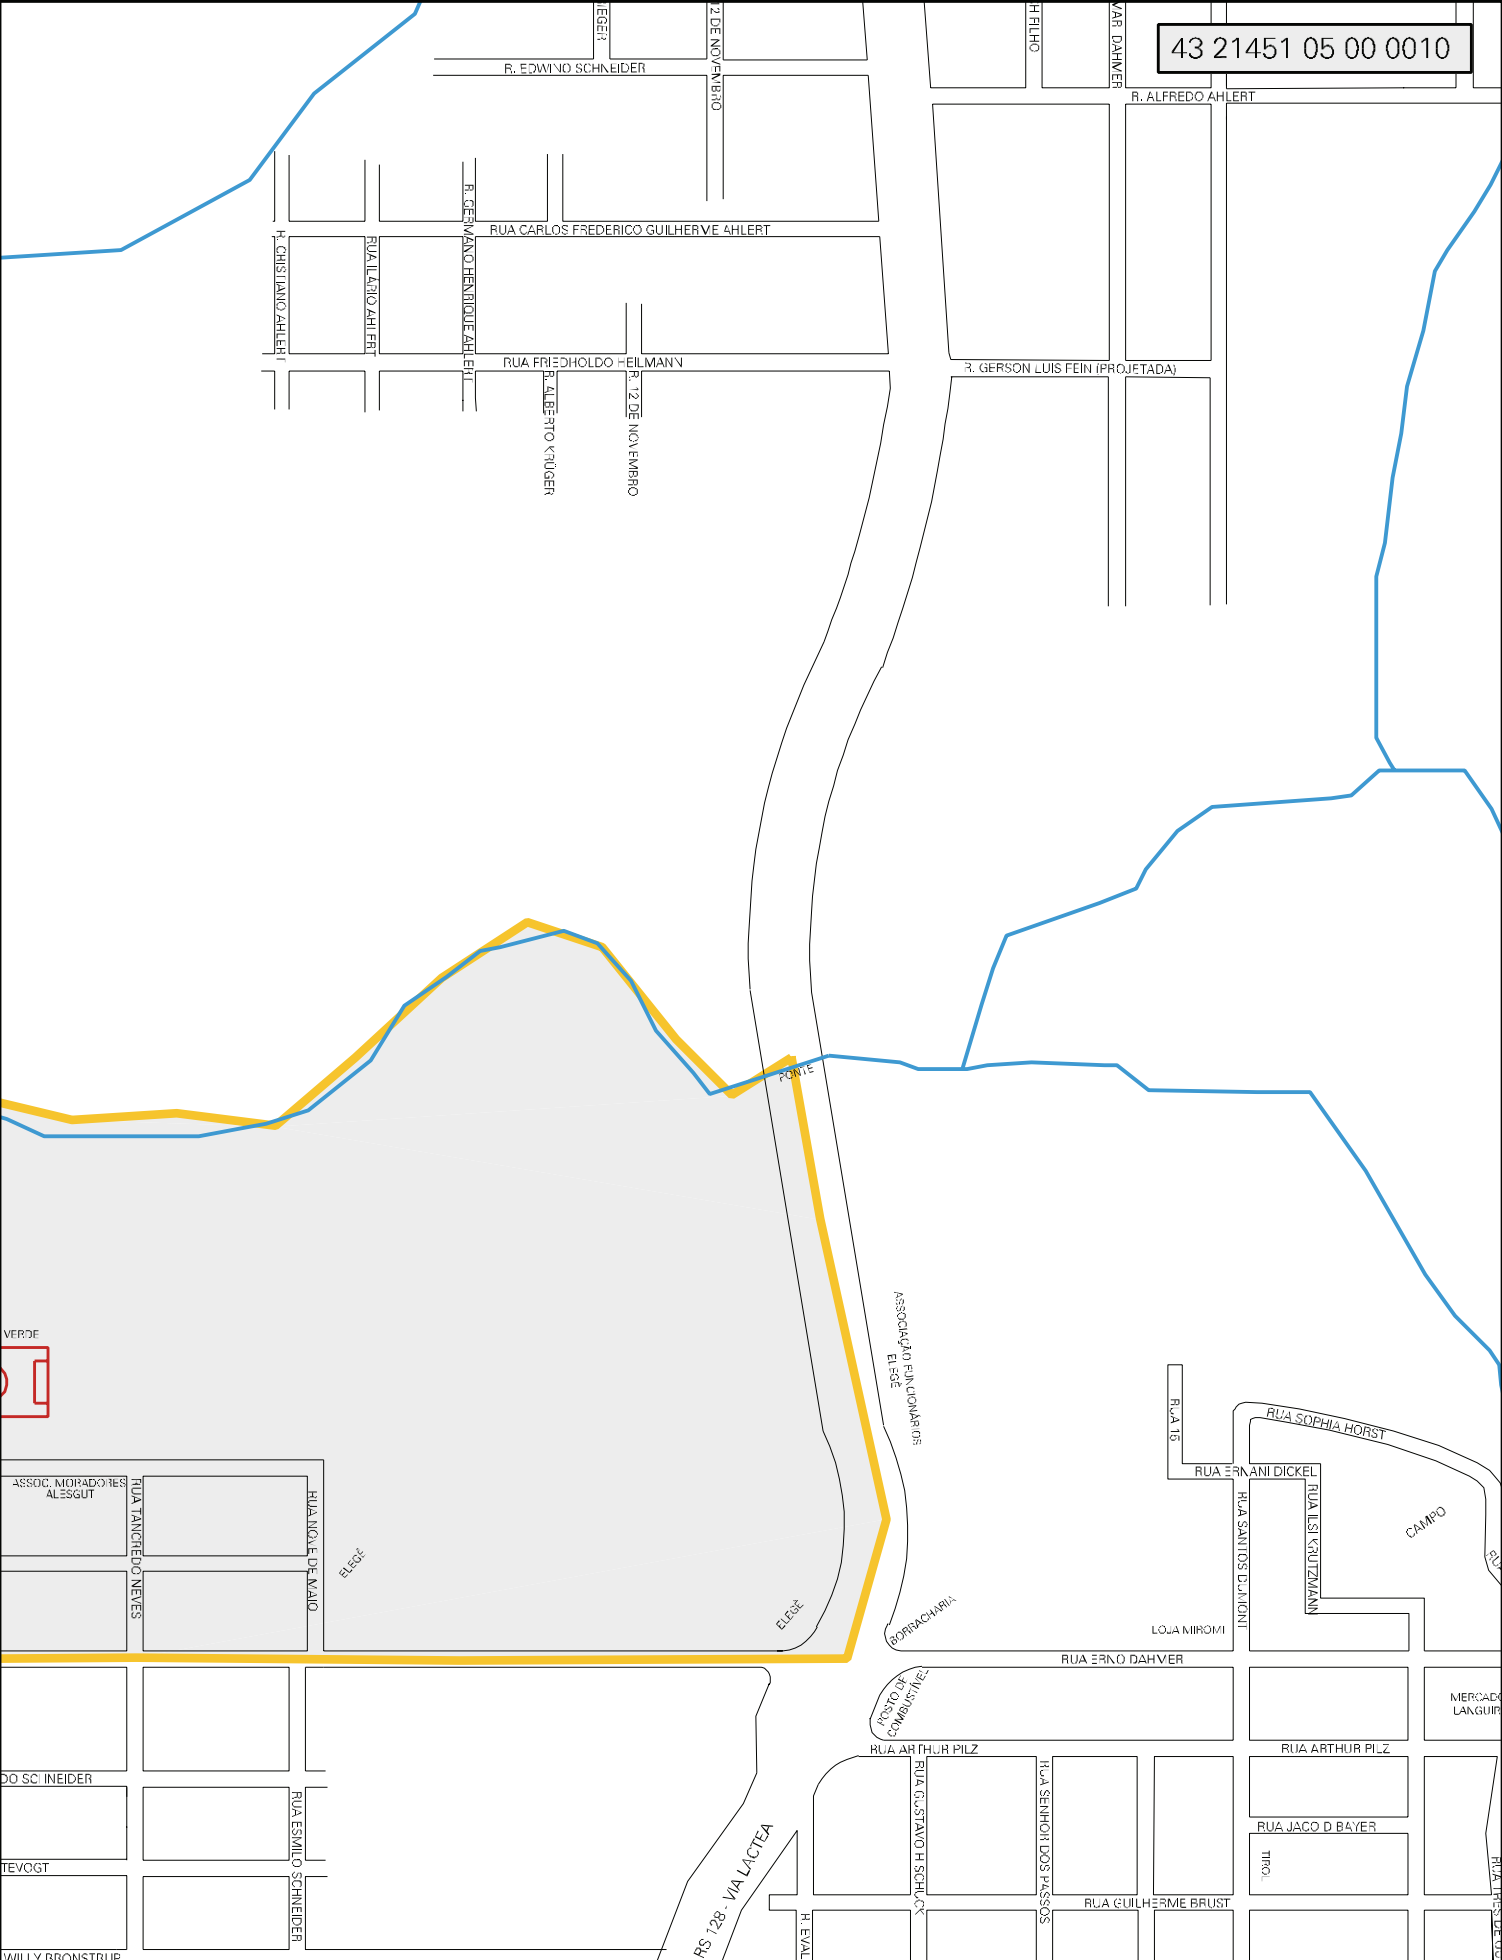

43 21451 05 00 0010

ESTADO DO RIO GRANDE DO SUL
MAPA DE SETOR URBANO - MSU
ESCALA: 1 : 6222