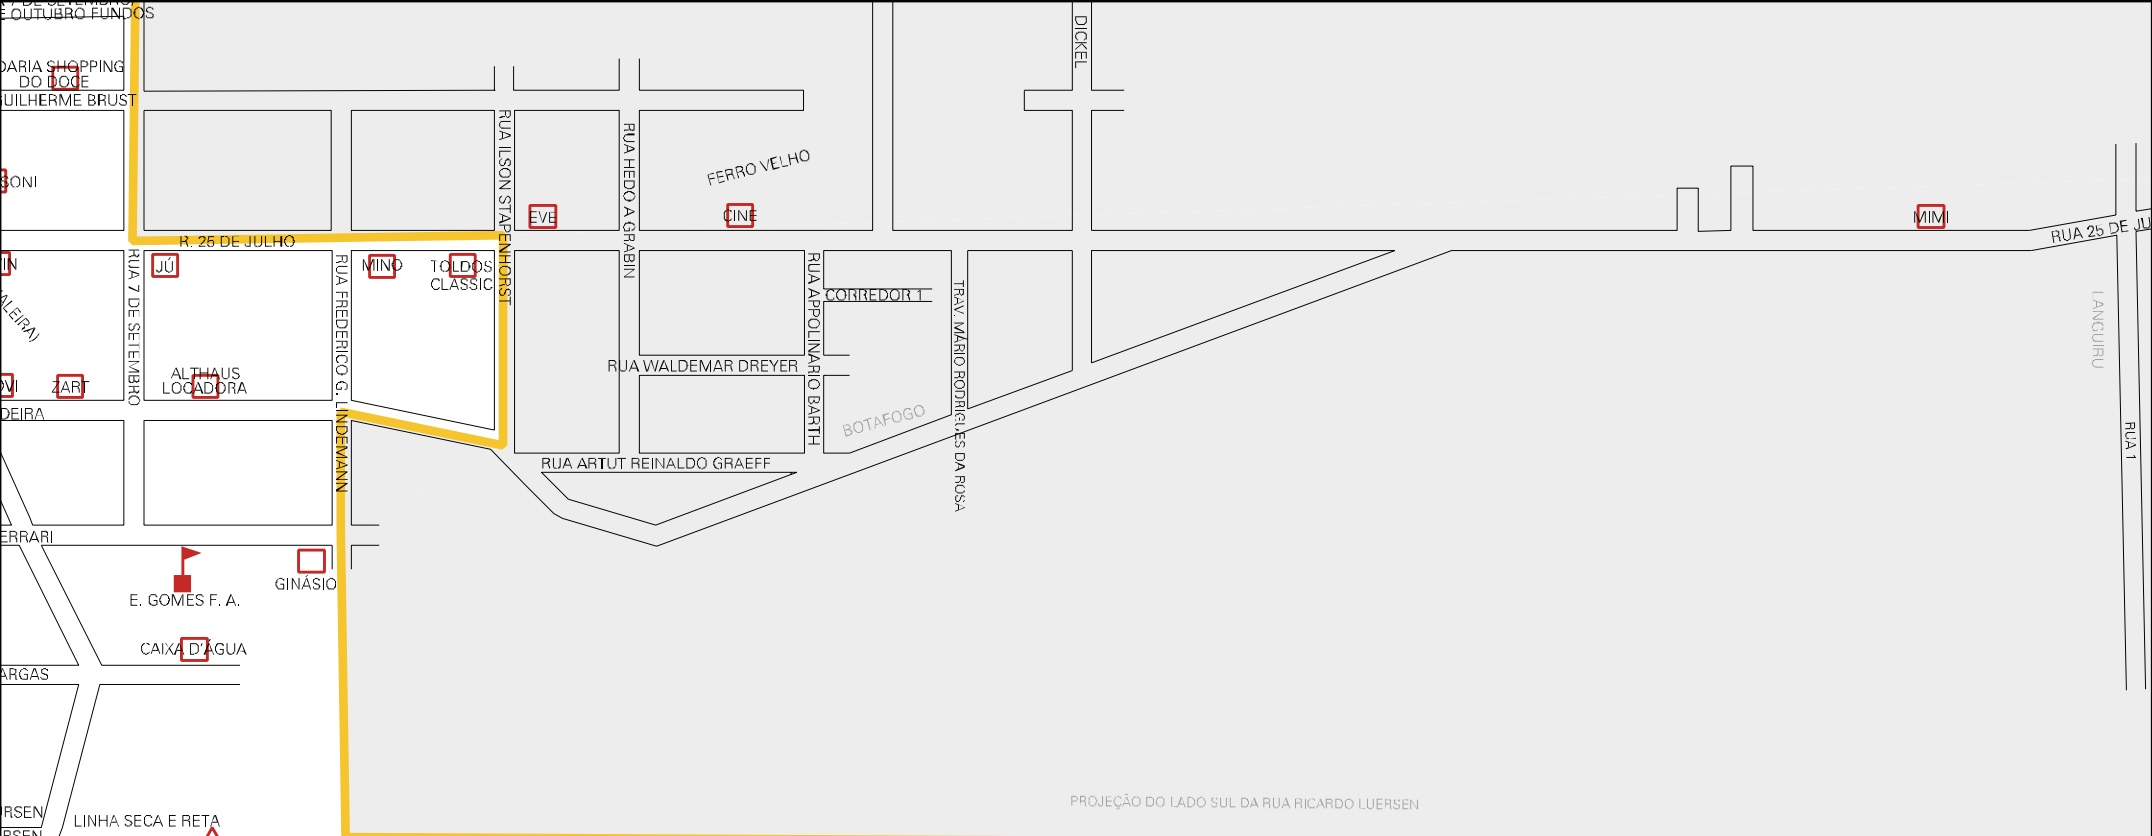

ACESSO CASA N° 2384

ACESSO CASA N° 2480

CASA VERDE

200 M

ACESSO PARTICULAR

RUA GUILHERME BIRKEUER

M. 31 ARROIO BOA VISTA

VAREZA

PROJEÇÃO DO LADO SUL DA RUA RICARDO LUERSEN

CENSO AGROPECUARIO 2006
CONTAGEM DA POPULAÇÃO 2007

MUNICIPIO: 21451 - TEUTÔNIA
 DISTRITO: 05 - TEUTÔNIA
 SUBDISTRITO: 00
 SETOR: 0015 SITUACAO: 10
 BAIRRO: 003 - LANGUIRU

ESTADO DO RIO GRANDE DO SUL
MAPA DE SETOR URBANO - MSU
ESCALA: 1 : 5058