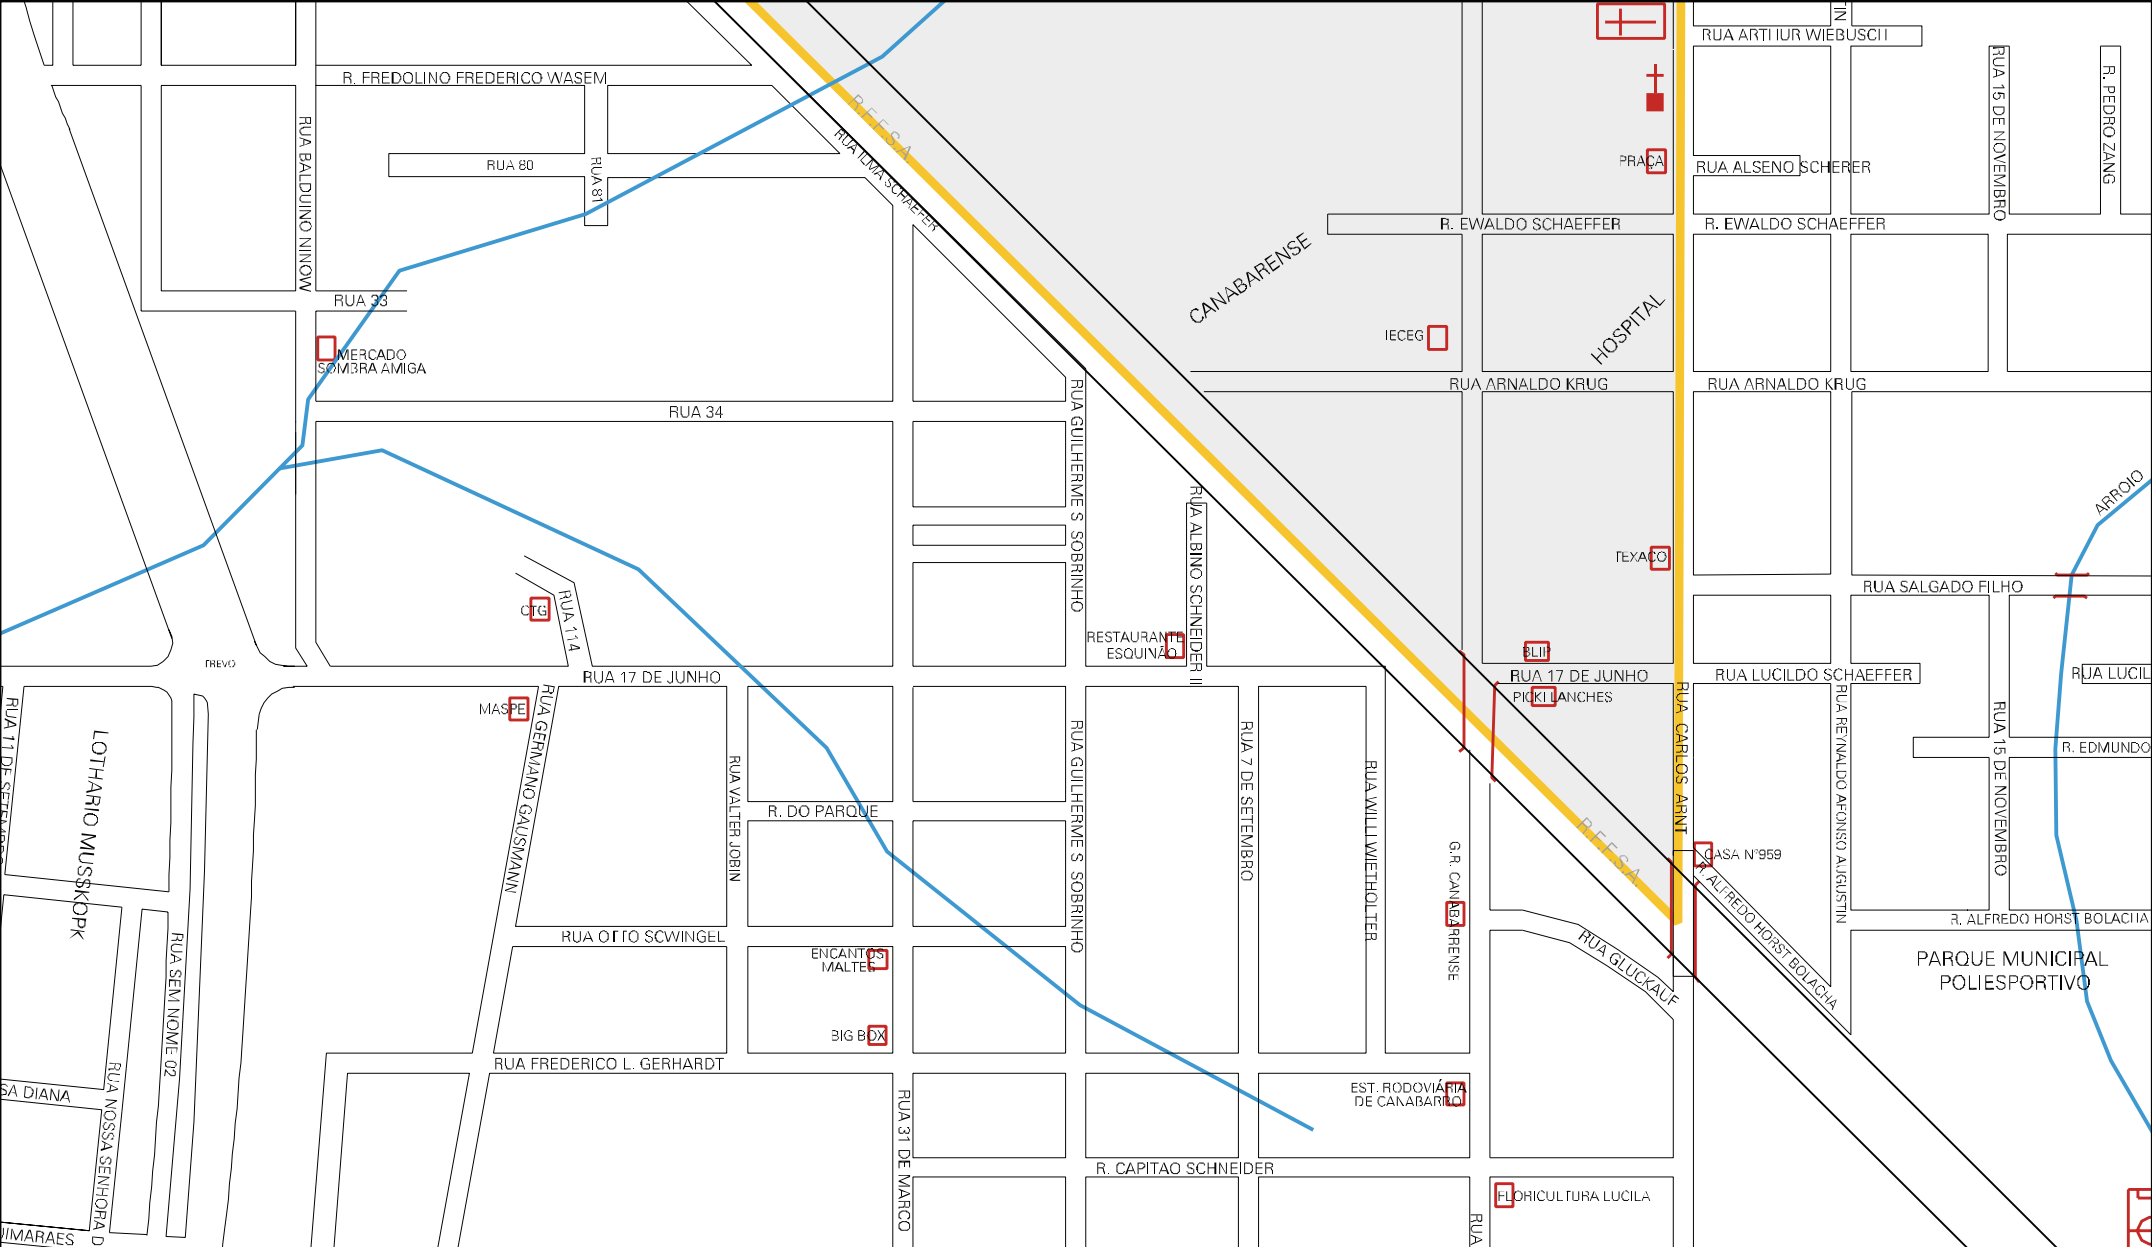

RUA ALEXANDRE HAUENSTEIN

POSTO SANTO EXPED.

RUA LEOPOLDO SCHNEIDER

AV. 1 LESTE

VILA KS

RUA 14

RUA 71

RS 13 - VIA LACTEA

RUA 7 DE SETEMBRO

R. OSVINO HUNSCHÉ

C.6.

C.9.

TOTAL VEÍCULOS

R. EDMUNDO HAUENSTEIN

RUA R. A. AGUSTIN

RUA LEOPOLDO SCHNEIDER

RUA RENEVALDO AFONSO AUGUSTO

ASSOCIAÇÃO DA REIFER

RUA 75

RUA HATTO BRÖNSTRUP

RUA BALDUNIO NINOW

RUA VELEDA SCHAEFER

RUA BALDUNIO NINOW

RUA LOVANE HAUSCHILD

RUA 66

13

MUNICIPIO: 21451 - TEUTÔNIA
 DISTRITO: 05 - TEUTÔNIA
 SUBDISTRITO: 00
 SETOR: 0018 SITUACAO: 20
 BAIRRO: 001 - CANABARRO

ESTADO DO RIO GRANDE DO SUL
 MAPA DE SETOR URBANO - MSU
 ESCALA: 1 : 4972