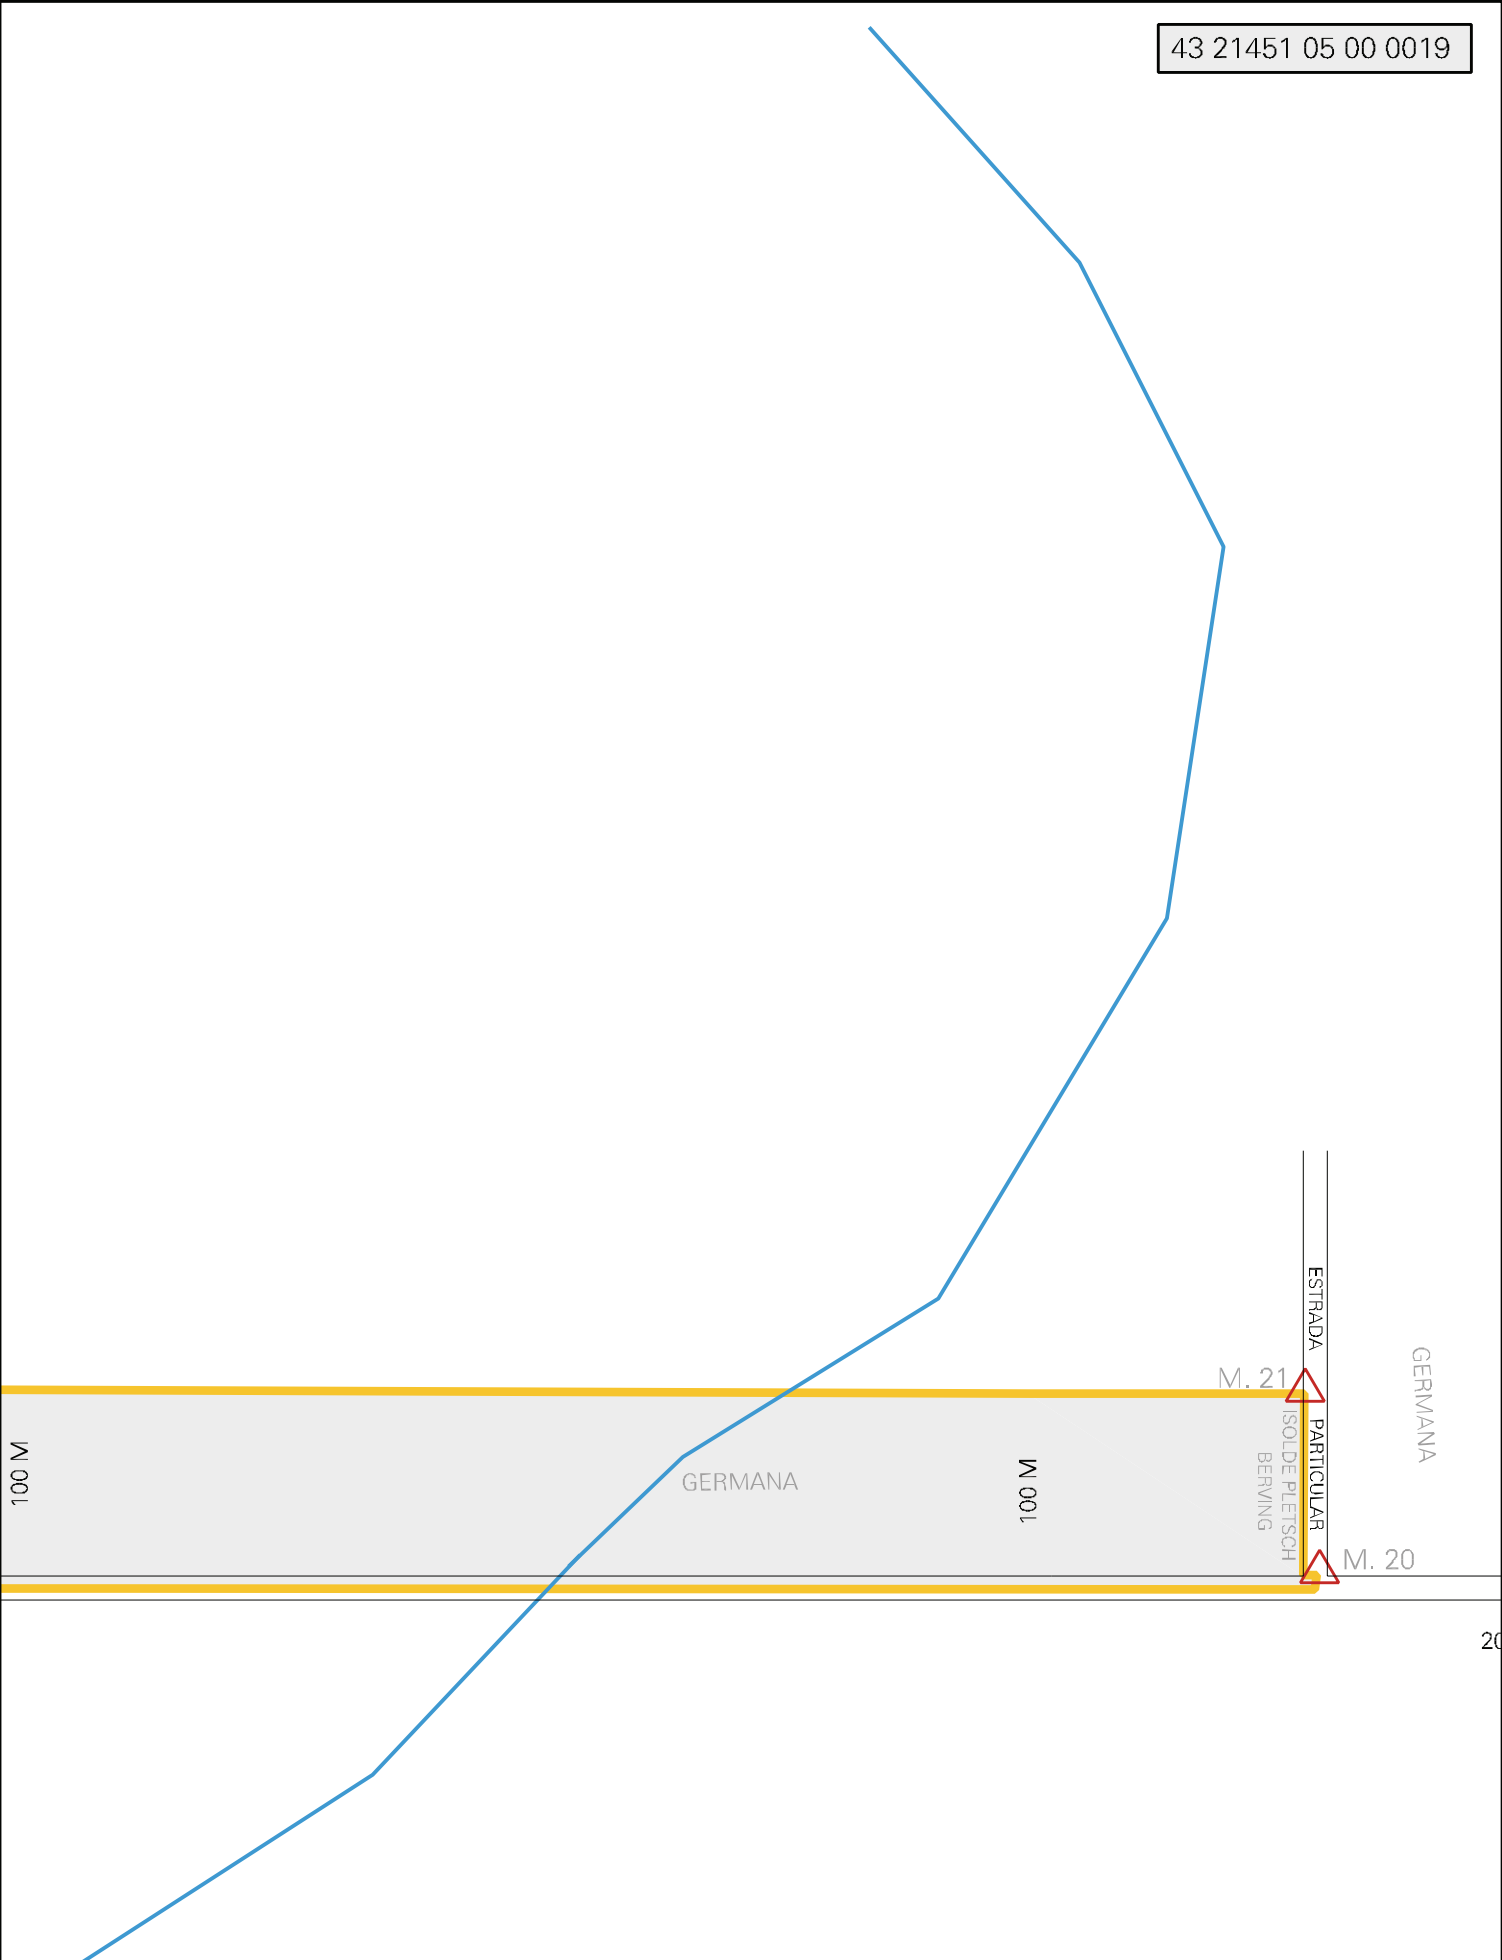

MUNICIPIO: 21451 - TEUTÔNIA
 DISTRITO: 05 - TEUTÔNIA
 SUBDISTRITO: 00
 SETOR: 0019 SITUACAO: 10
 BAIRRO: 001 - CANABARRO

100 M

GERMANA

100 M

M. 21

ESTRADA PARTICULAR
ISOLDE PLETTSCH
BERVING

M. 20

GERMANA