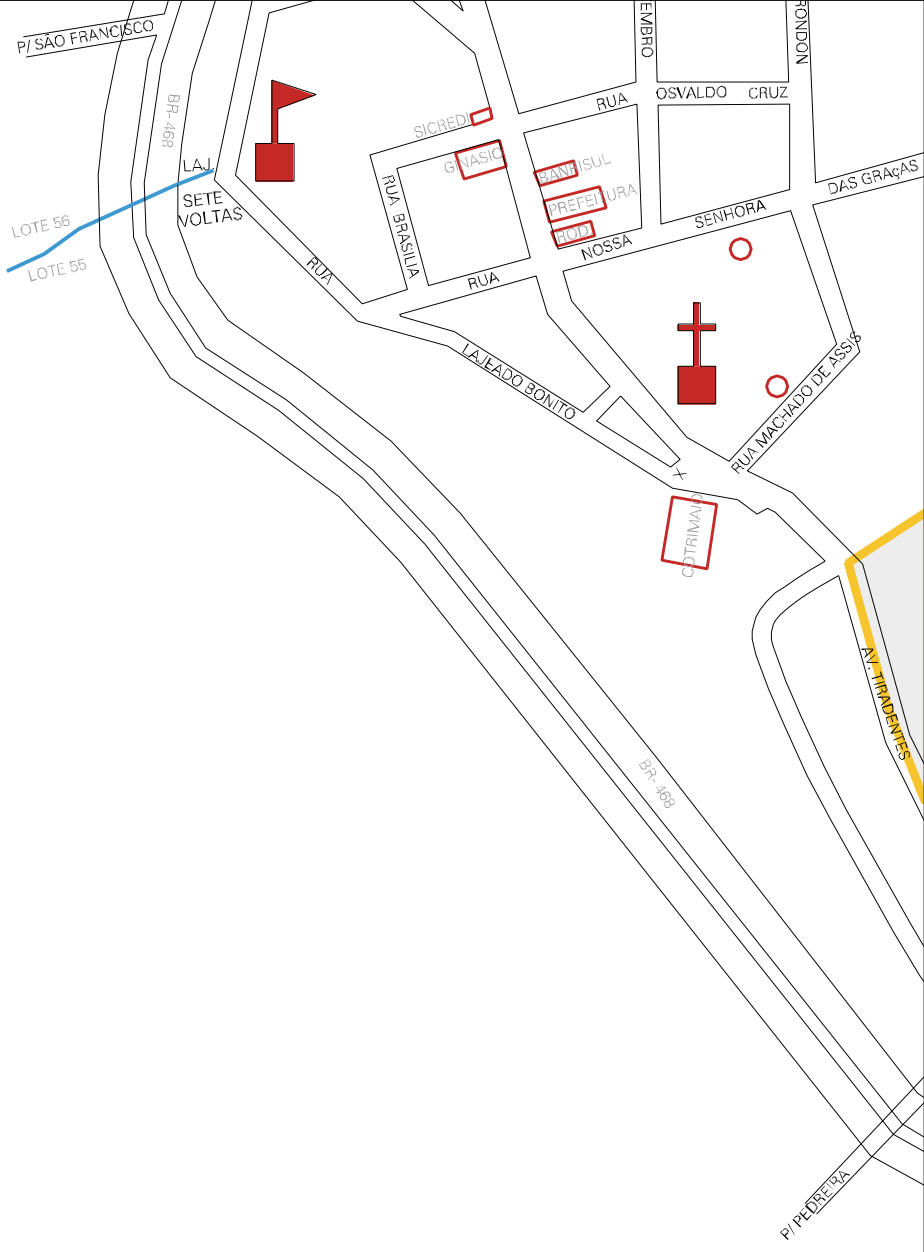

LOTE RURAL Nº 33

LOTE RURAL Nº 60

BR-468

M-23

M-2
LOTE RURAL Nº 59

LOTE RURAL Nº 58-A

RUA PASSO FUNDO

RUA VENDELINO SCHNEIDER

AVENIDA TRADENTES

RUA JOÃO FRANCISCO DE BARROS

RUA 20 DE MARÇO

RUA 7 DE SETEMBRO

RUA HENRIQUE DIAS

RUA SãO FRANCISCO

B.M.

RUA SãO FRANCISCO

PÓSIO DE SAÚDE

RUA GUSTAVO BARROSO

RUA GUSTAVO BARROSO

RUA ARNOLDO JOSÉ BACH

BARÃO DO

RIO BRANCO

M-3

AV. URUGUAI

RUA

RUA 7 DE SE

RUA GENERAL

ESTADO DO RIO GRANDE DO SUL
 MAPA DE SETOR URBANO - MSU
 ESCALA: 1 : 5778