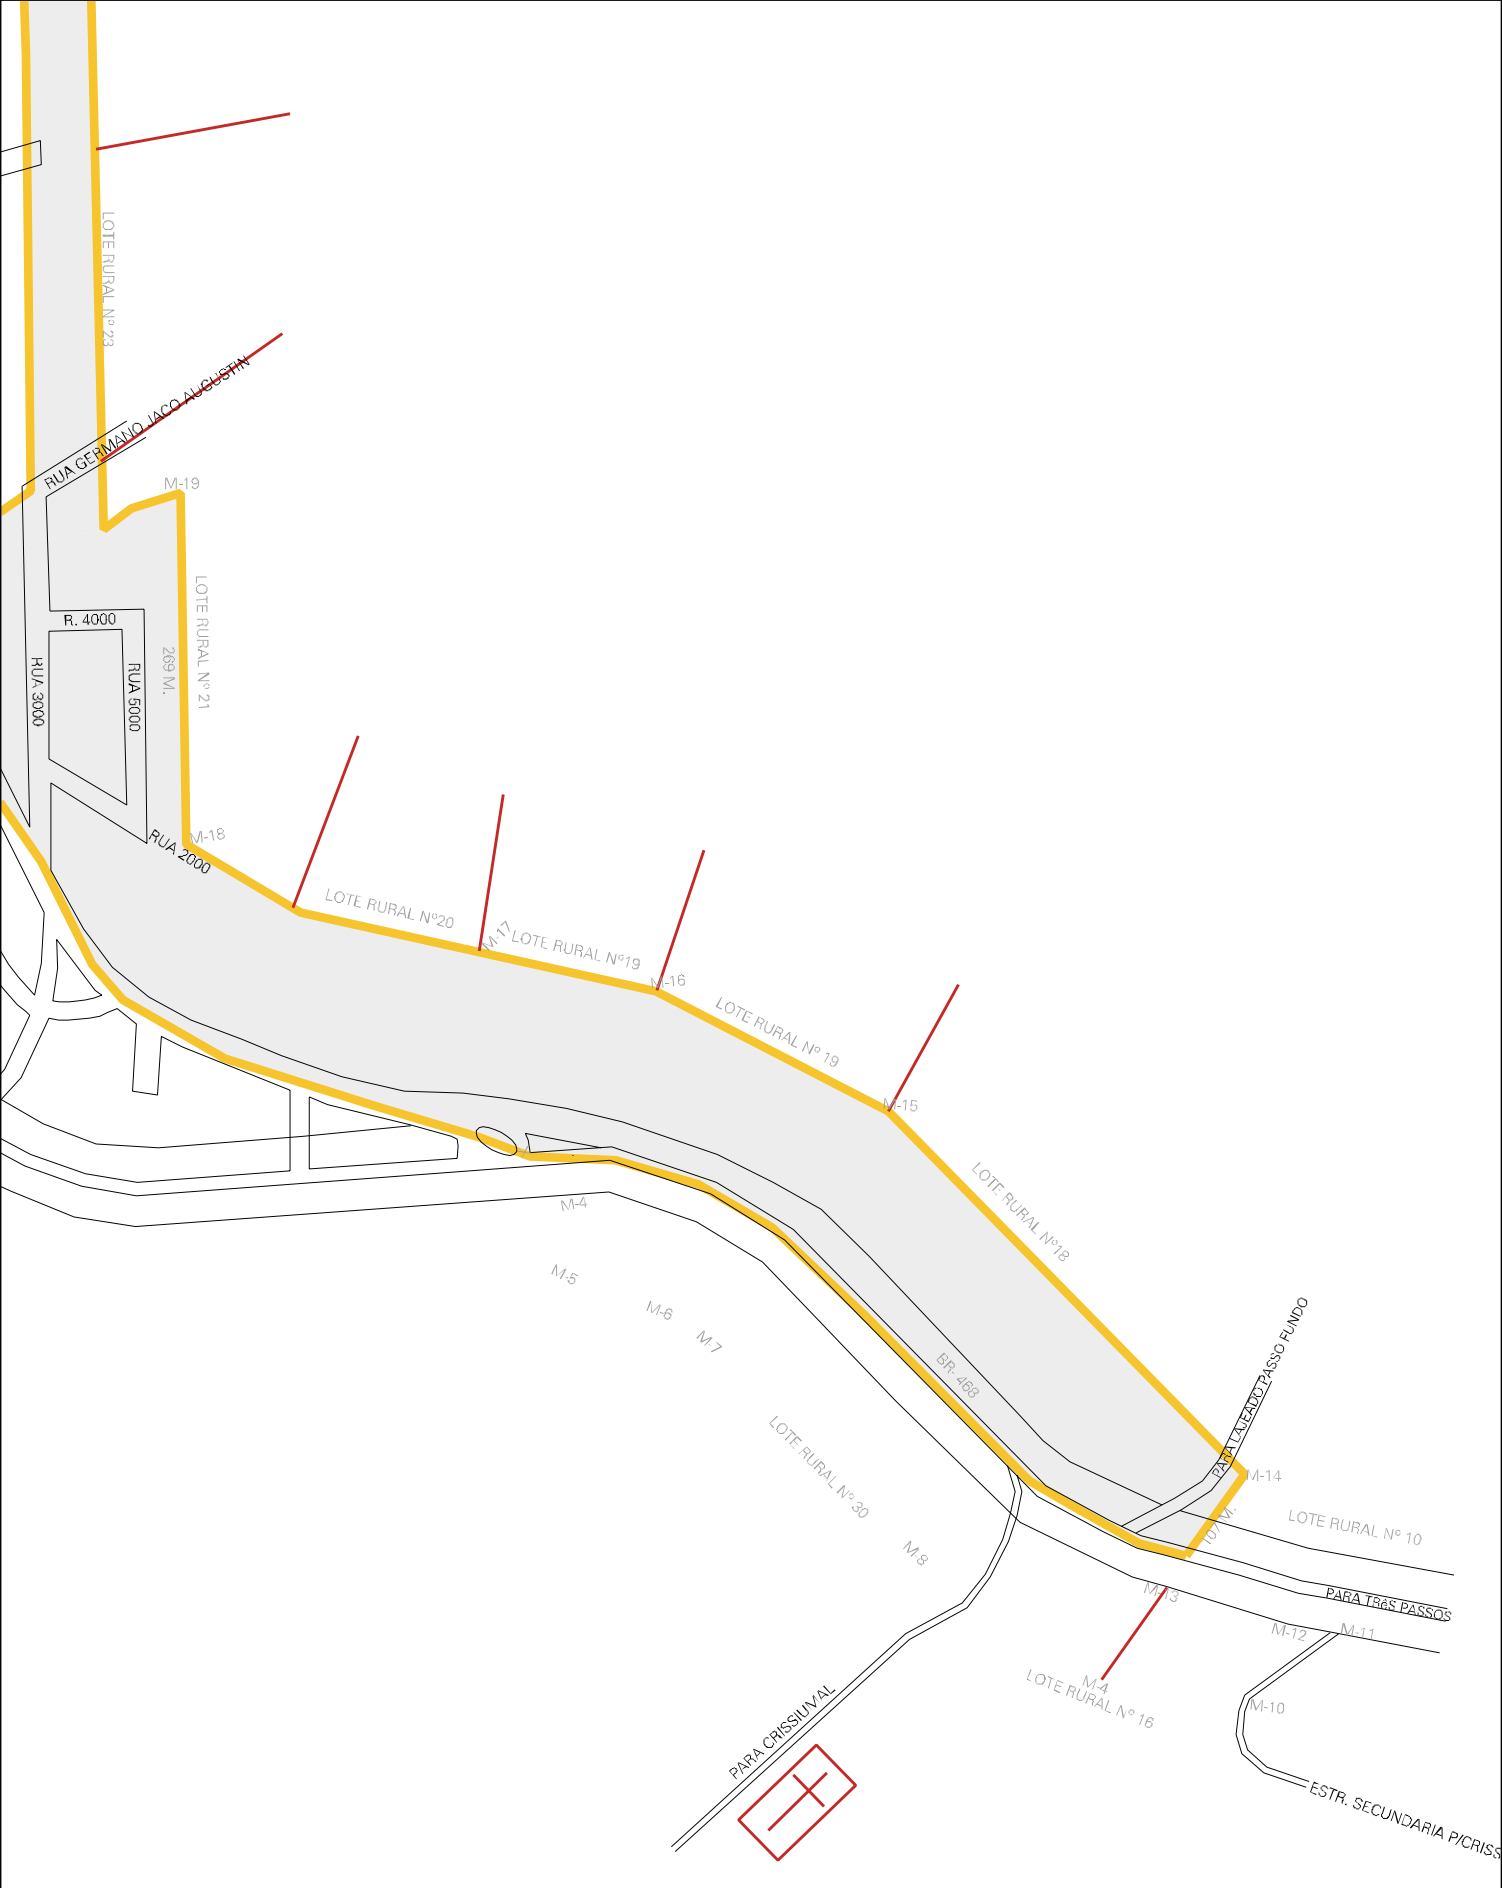

LOTE RURAL Nº 33

LOTE RURAL Nº 60

BR-468

M-23

M-2
LOTE RURAL Nº 59

LOTE RURAL Nº 58-A

RUA PASSO FUNDO

RUA VENDELINO SCHNEIDER

AVENIDA TRADENTES

RUA JOÃO FRANCISCO DE BARROS

RUA 20 DE MARÇO

RUA 7 DE SETEMBRO

RUA HENRIQUE DIAS

RUA SãO FRANCISCO

B.M.

RUA SãO FRANCISCO

PÓSIO DE SAÚDE

RUA GUSTAVO BARROSO

RUA GUSTAVO BARROSO

RUA ARNOLDO JOSÉ BACH

BARÃO DO

RIO BRANCO

M-3

AV. URUGUAI

RUA

RUA 7 DE SE

RUA GENERAL

ESTADO DO RIO GRANDE DO SUL
 MAPA DE SETOR URBANO - MSU
 ESCALA: 1 : 5778