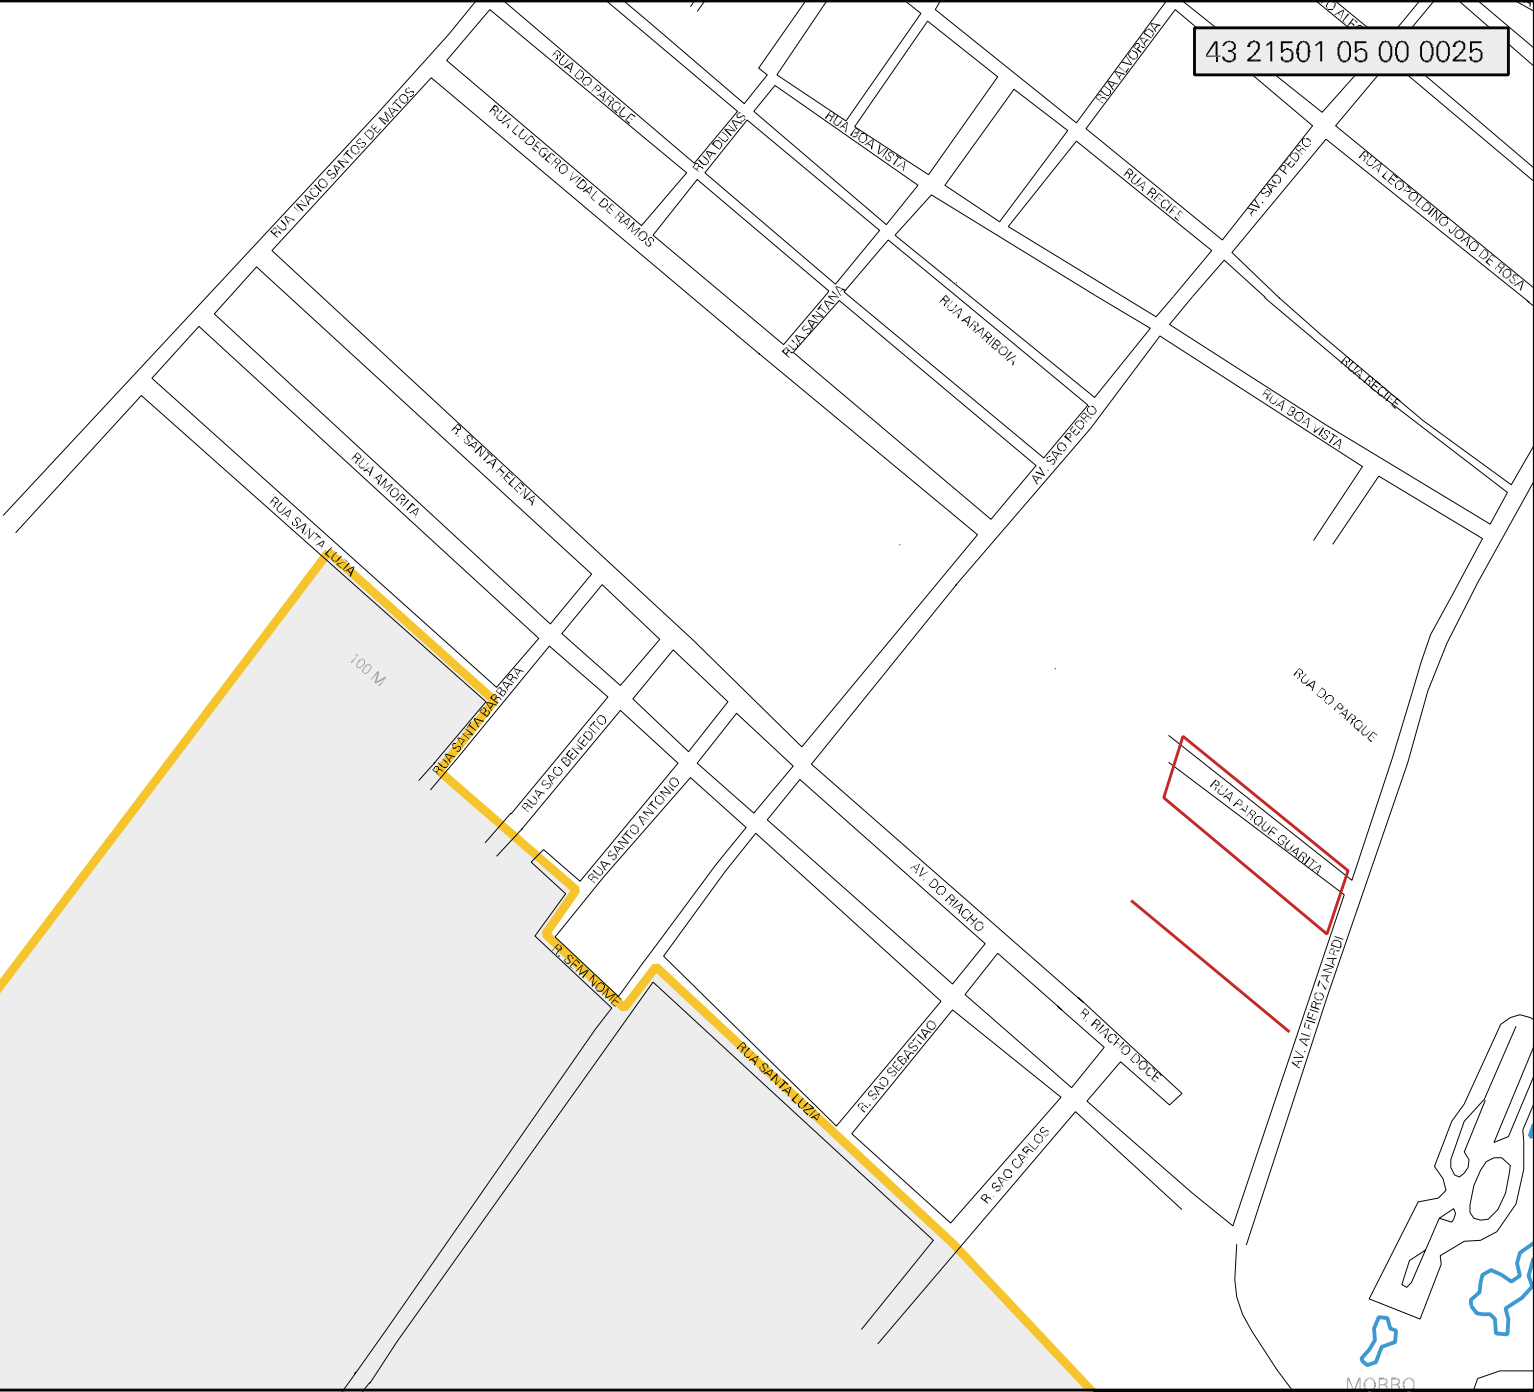

43 21501 05 00 0025

100 M

MORRO

MUNICIPIO: 21501 - TORRES
DISTRITO: 05 - TORRES
SUBDISTRITO: 00
SETOR: 0025 SITUACAO: 20

ESTADO DO RIO GRANDE DO SUL
MAPA DE SETOR URBANO - MSU
ESCALA: 1 : 5320