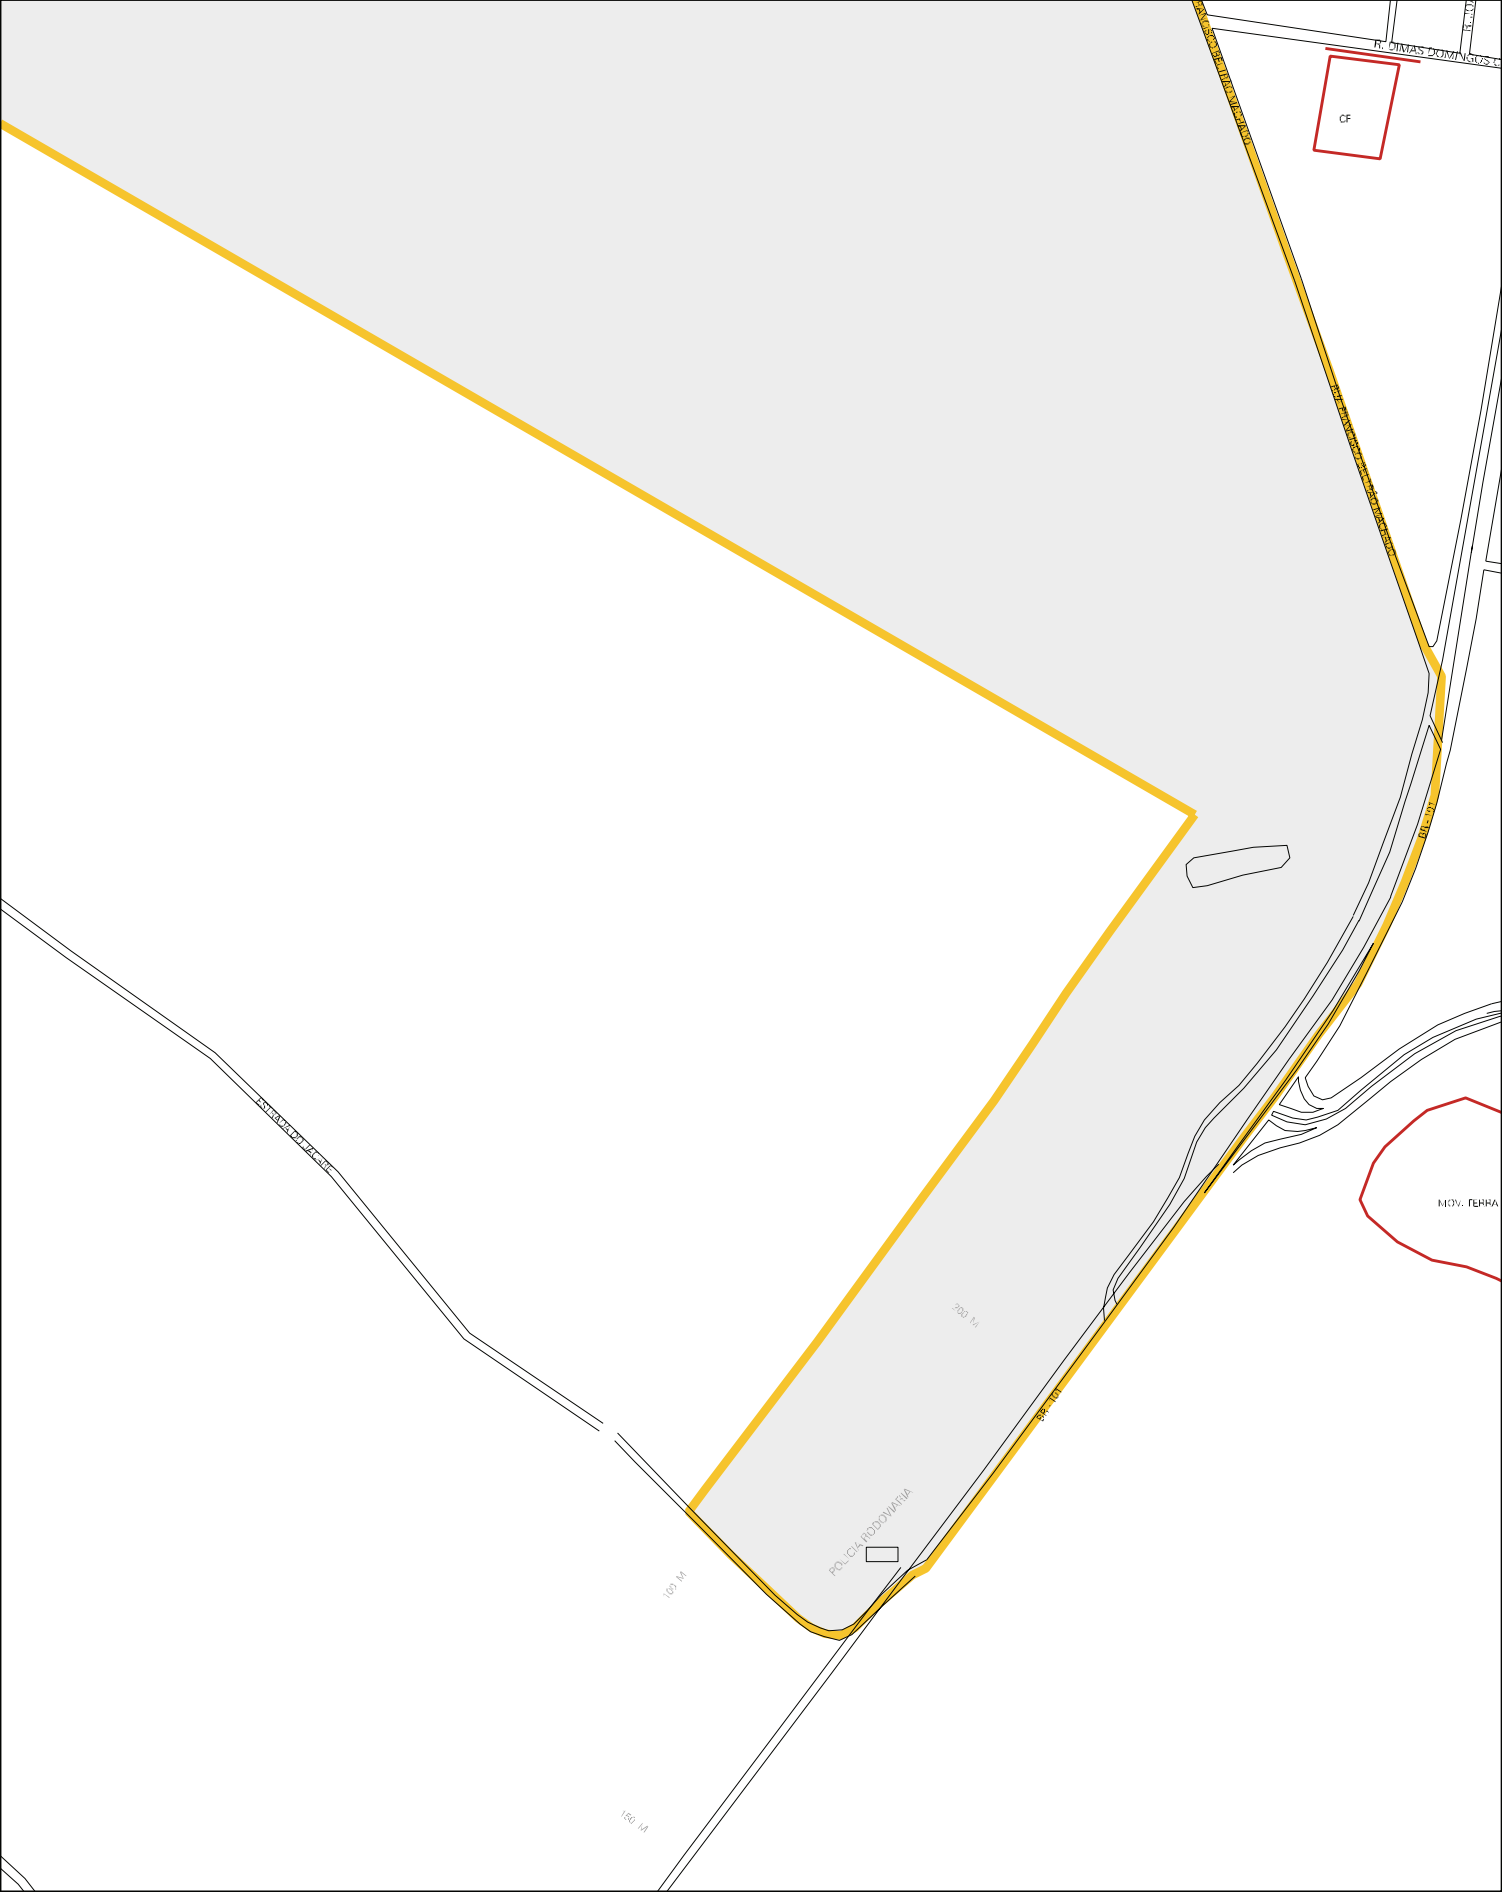

Nº 1485 PEDRO VIEIRA CÂNDIDO

Nº 1480 DOS KOLLING

ESTADO DO RIO GRANDE DO SUL  
MAPA DE SETOR URBANO - MSU  
ESCALA: 1 : 6870