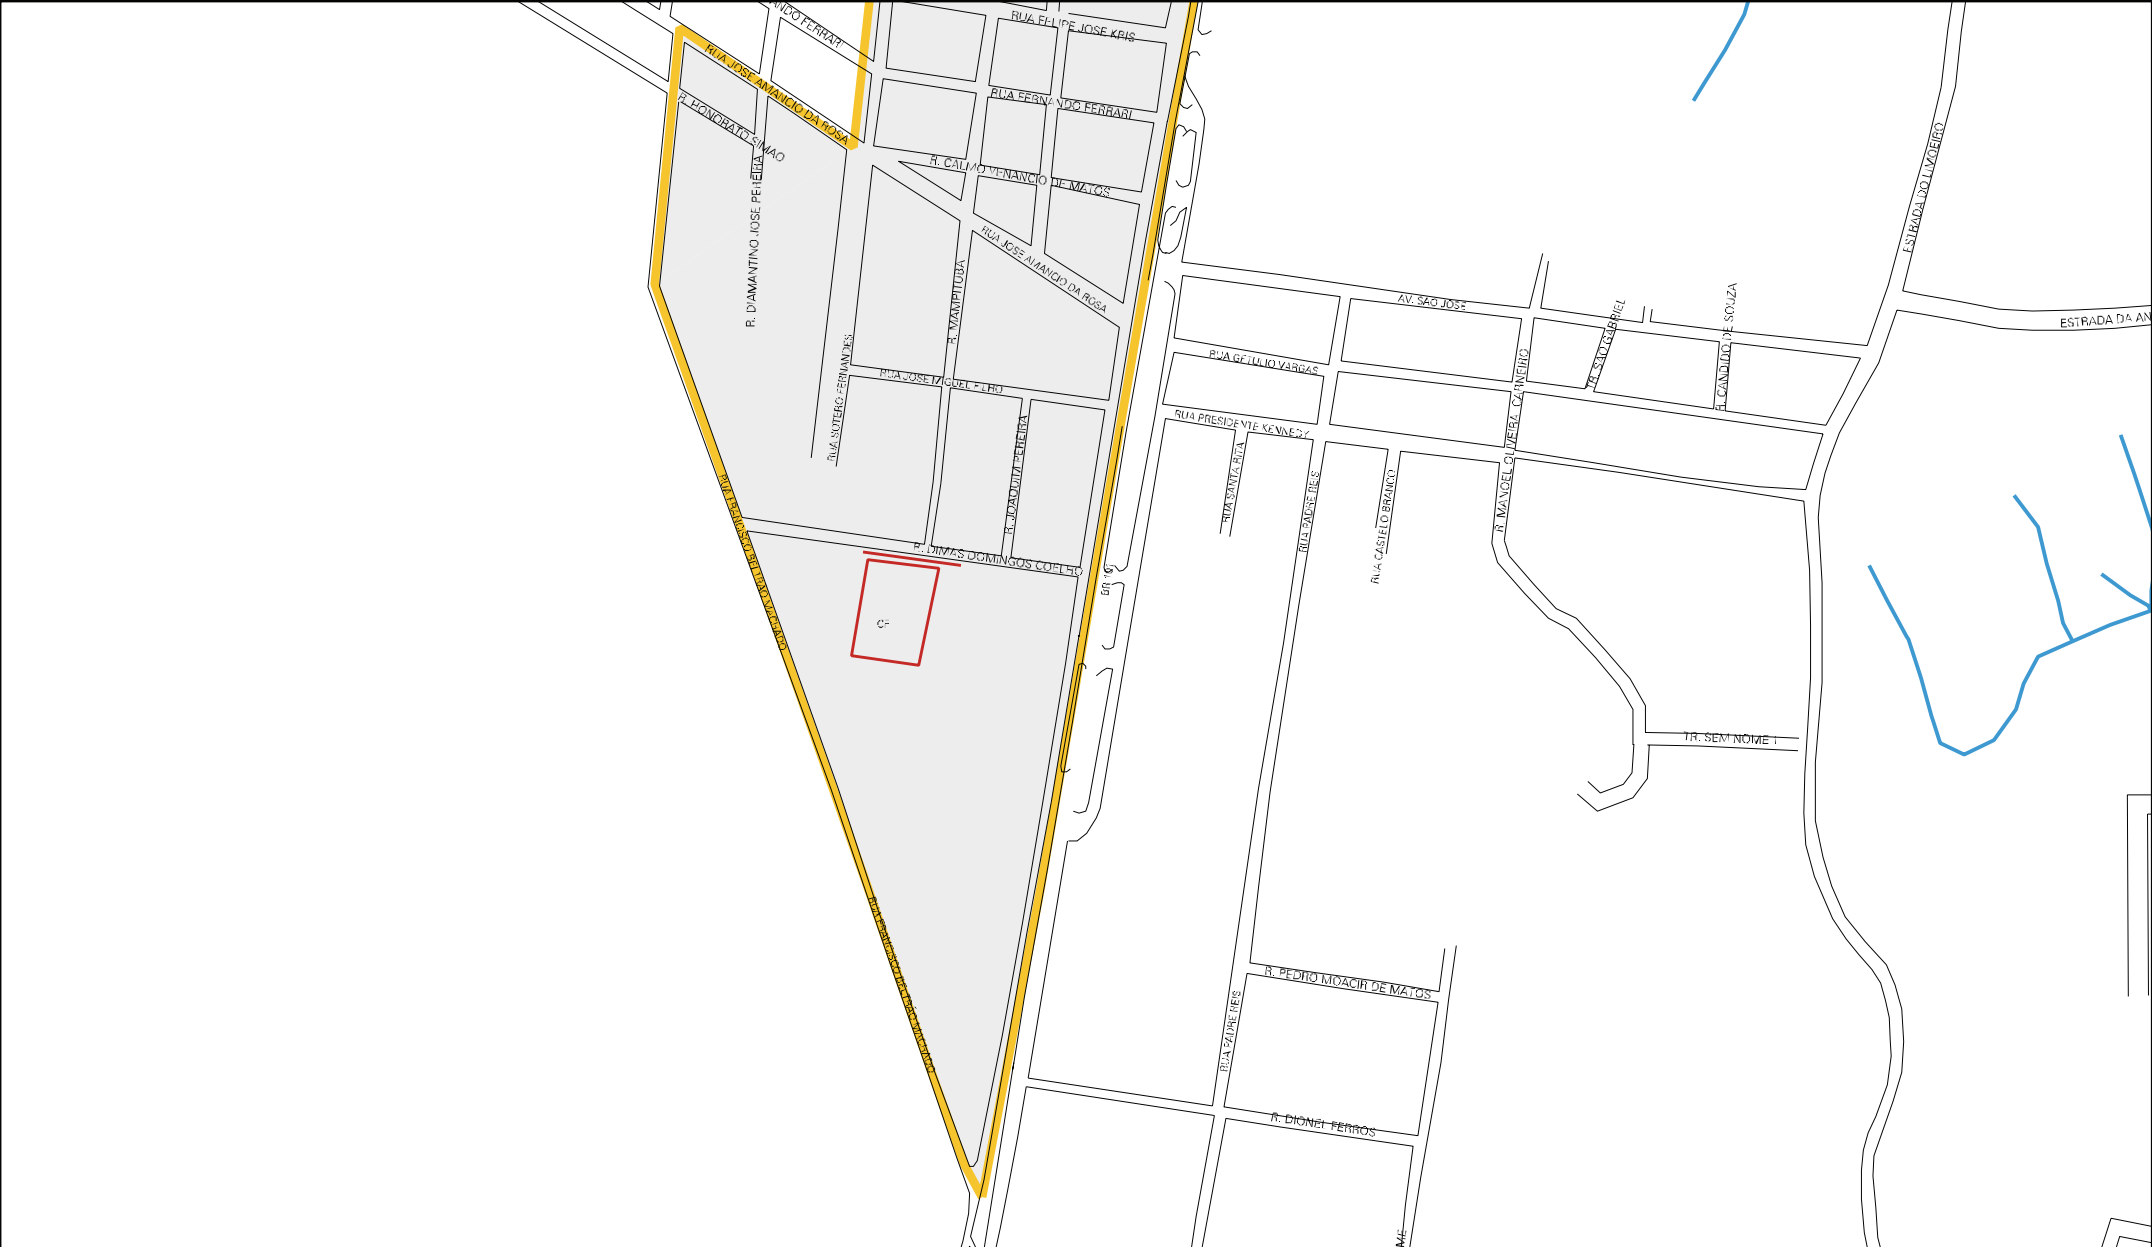

MUNICÍPIO: 21501 - TORRES
DISTRITO: 05 - TORRES
SUBDISTRITO: 00
SETOR: 0034 SITUAÇÃO: 10

ESTADO DO RIO GRANDE DO SUL
MAPA DE SETOR URBANO - MSU
ESCALA: 1 : 6685