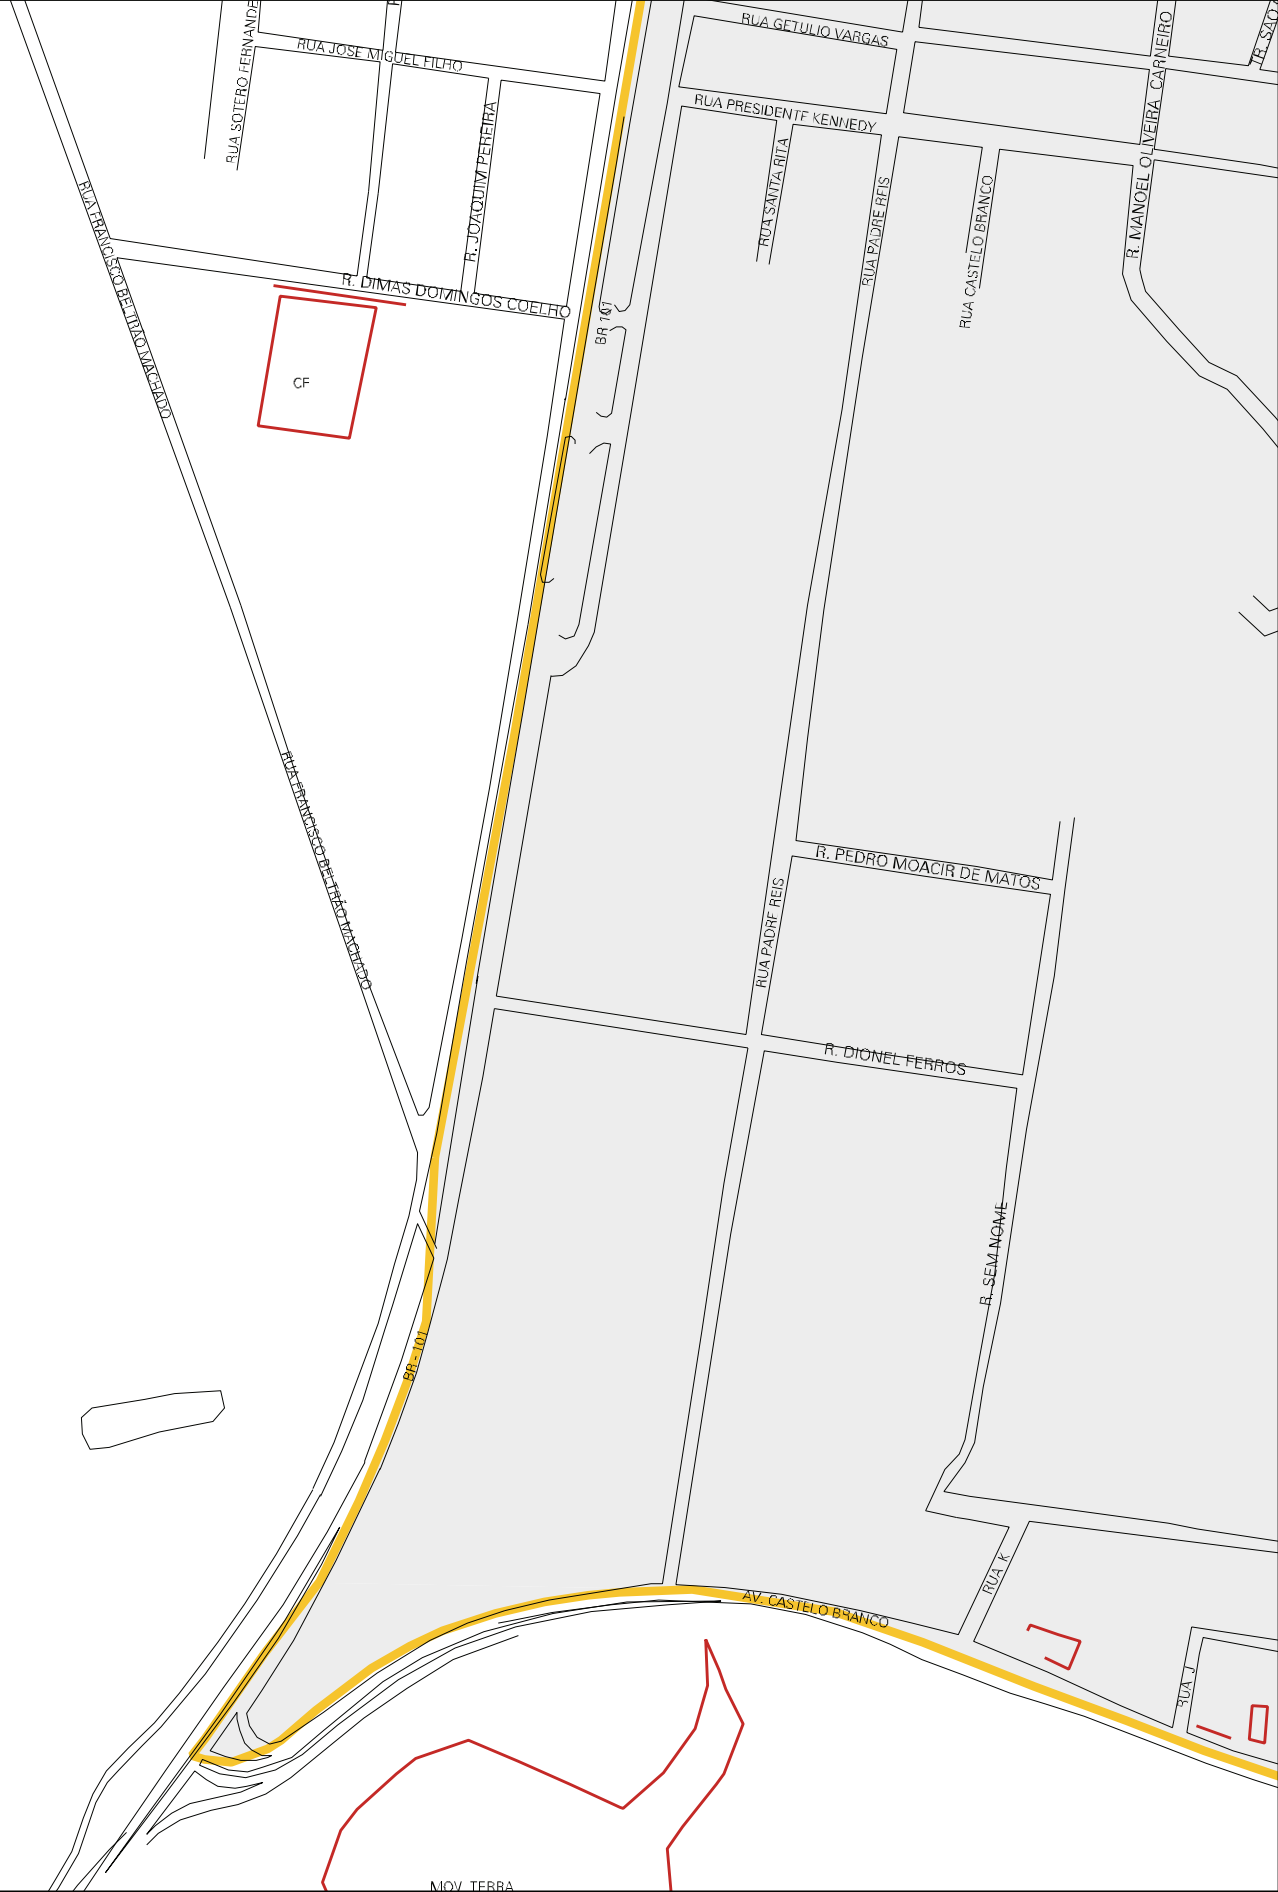

RUA DO CTG

TR. ALBERTO MACIEL

R. ANTONIO SERAPIM

TR. PORTO DO SOI

R. DO ICMS

R. DORA AMELIA

RUA CAPITAO BALDUINO

RUA MANOEL FERREIRA PORTO

RUA FELIPE JOSE KRIS

RUA FERNANDO FERRARI

R. CALMO VENANCIO DE MATOS

RUA JOSE AMANCIO DA ROSA

AV. SAO JOSE

SOI

R. ANTONIO BRUNET

R. JOSE BONIFACIO

R. DIAMANTINO JOSE PEREIRA

MANIPITOBA

RIO MAMPITUBA

Y

RUA ANTONIO MAGNUS

ESTRADA DO LIMOEIRO

ESTRADA DA ANTENA

ESTRADA DA ANTENA

DE SOUZA

ESTADO DO RIO GRANDE DO SUL
MAPA DE SETOR URBANO - MSU
ESCALA: 1 : 4953