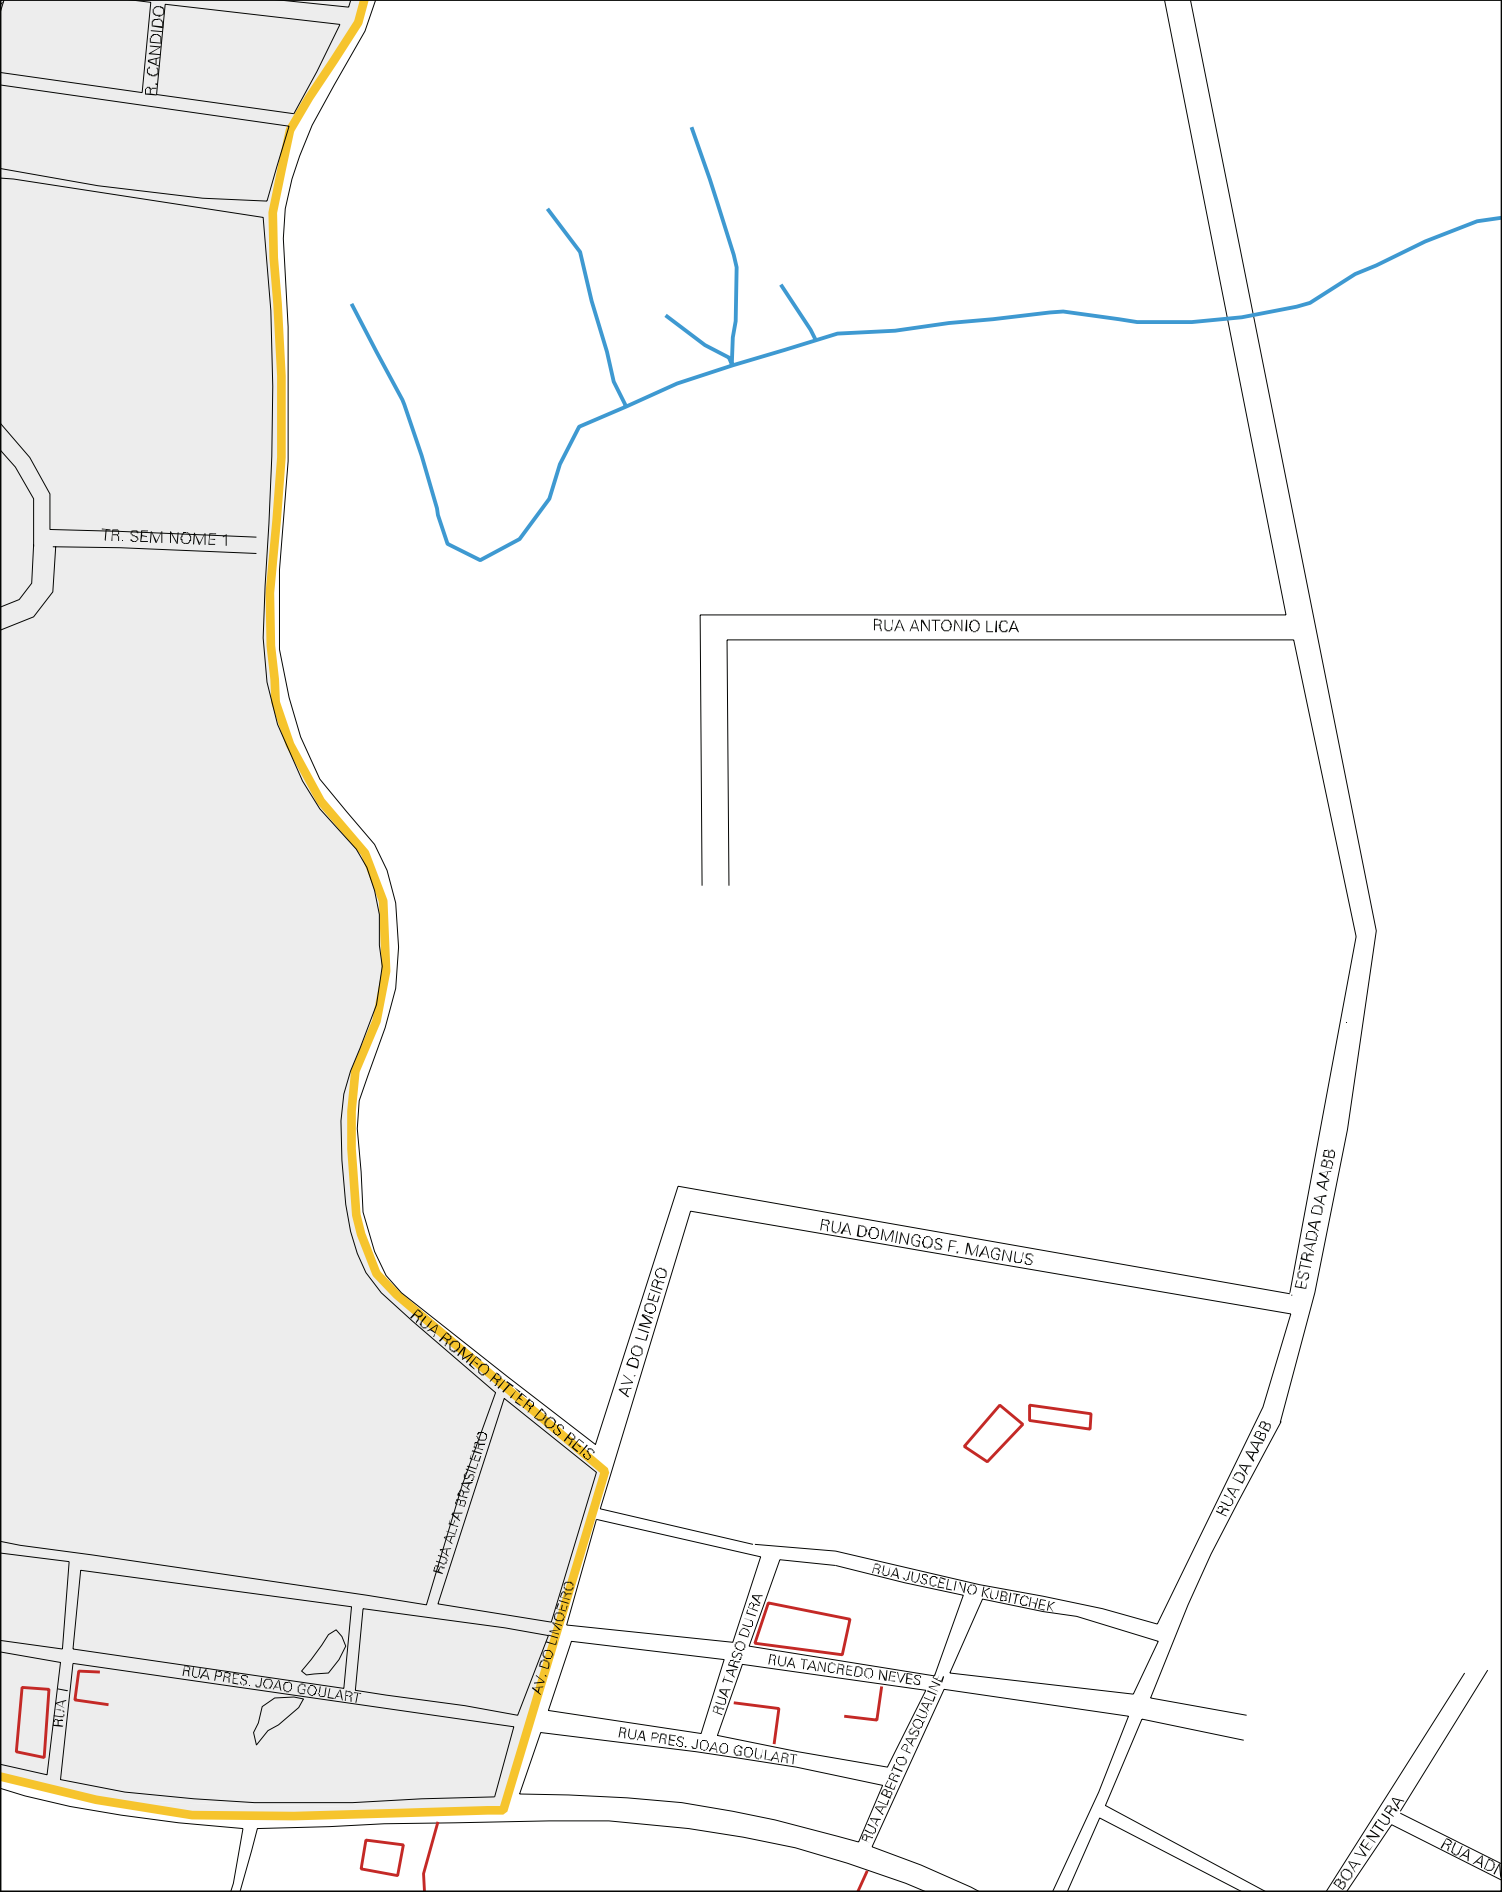

RUA DO CTG

TR. ALBERTO MACIEL

R. ANTONIO SERAPIM

TR. PORTO DO SOI

R. DO ICMS

R. DORA AMELIA

RUA CAPITAO BALDUINO

RUA MANOEL FERREIRA PORTO

RUA FELIPE JOSE KRIS

RUA FERNANDO FERRARI

R. CALMO VENANCIO DE MATOS

RUA JOSE AMANCIO DA ROSA

AV. SAO JOSE

SOI

R. ANTONIO BRUNET

R. JOSE BONIFACIO

R. DIAMANTINO JOSE PEREIRA

MANIPITOBA

RIO MAMPITUBA

Y

RUA ANTONIO MAGNUS

ESTRADA DO LIMOEIRO

ESTRADA DA ANTENA

ESTRADA DA ANTENA

DE SOUZA

ESTADO DO RIO GRANDE DO SUL
MAPA DE SETOR URBANO - MSU
ESCALA: 1 : 4953