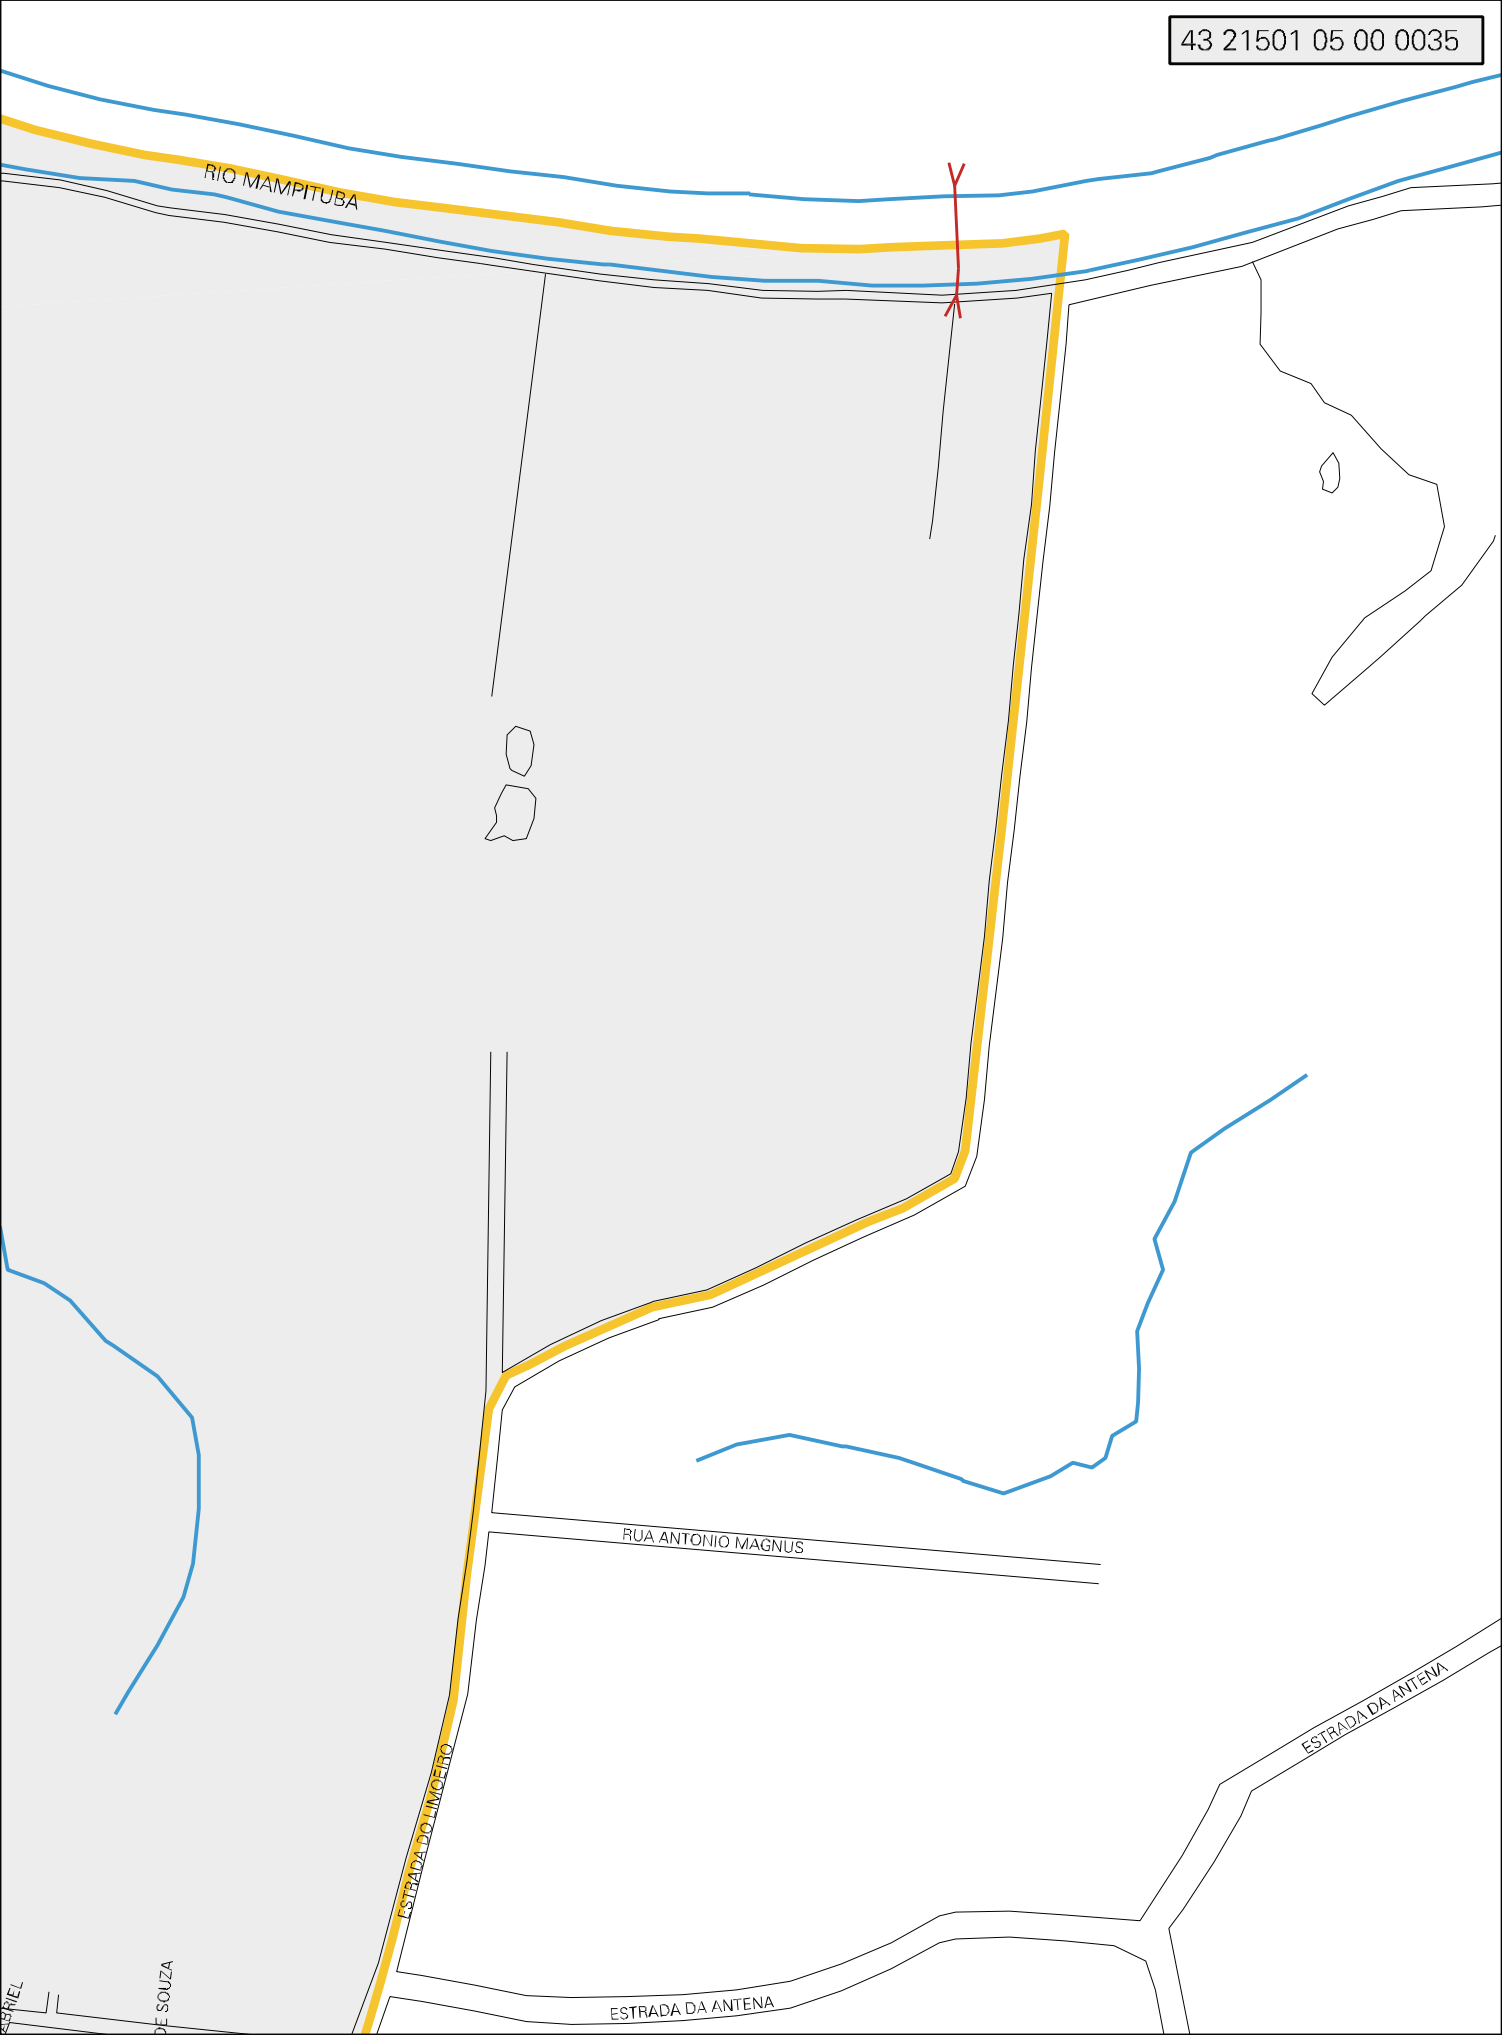

RUA DO CTG

TR. ALBERTO MACIEL

R. ANTONIO SERAPIM

TR. PORTO DO SOI

R. DO ICMS

R. DORA AMELIA

RUA CAPITAO BALDUINO

RUA MANOEL FERREIRA PORTO

RUA FELIPE JOSE KRIS

RUA FERNANDO FERRARI

R. CALMO VENANCIO DE MATOS

RUA JOSE AMANCIO DA ROSA

AV. SAO JOSE

SOI

R. ANTONIO BRUNET

R. JOSE BONIFACIO

R. DIAMANTINO JOSE PEREIRA

MANIPITOBA

RIO MAMPITUBA

Y

RUA ANTONIO MAGNUS

ESTRADA DO LIMOEIRO

ESTRADA DA ANTENA

ESTRADA DA ANTENA

DE SOUZA

ESTADO DO RIO GRANDE DO SUL
MAPA DE SETOR URBANO - MSU
ESCALA: 1 : 4953