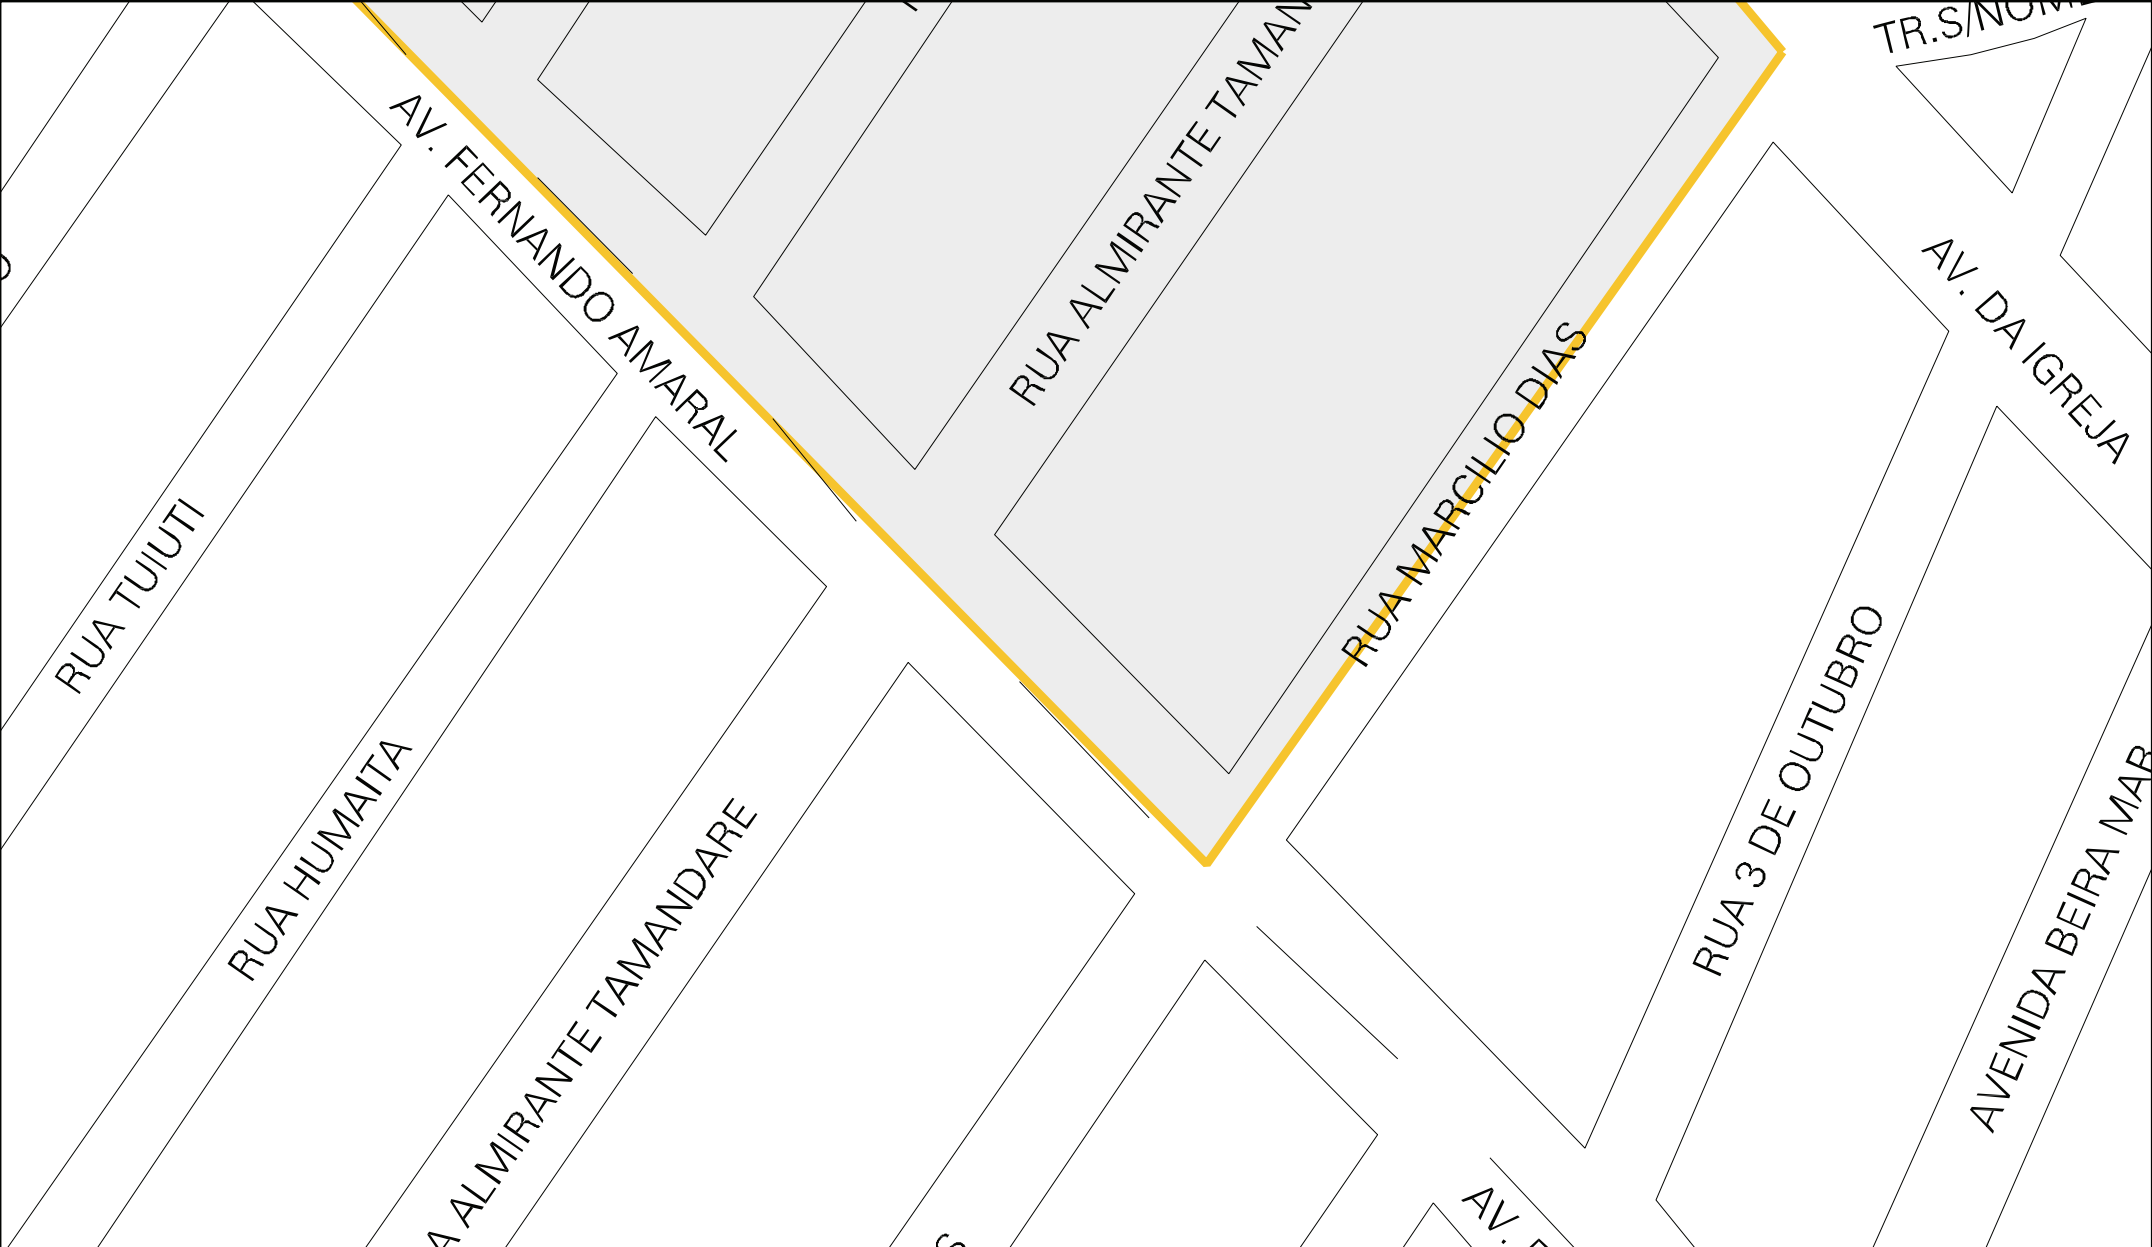

ANCO

RUA DEOCLECIO BARBOSA

AV. FLORES DA CUNHA

AV. DA IGREJA

RUA RIACHUELO

RUA 12 DE ABRIL

RUA HAWAII REGANTE

RUA RIACHUELO

RUA GENERAL CAMARA

RUA TUIUTI

AV. DA IGREJA

RUA HUMAITA

AV. DA IGREJA

RUA HUMAITA

MUNICIPIO: 21600 - TRAMANDAÍ
DISTRITO: 05 - TRAMANDAÍ
SUBDISTRITO: 00
SETOR: 0012 SITUACAO: 10

ESTADO DO RIO GRANDE DO SUL
MAPA DE SETOR URBANO - MSU
ESCALA: 1 : 1641