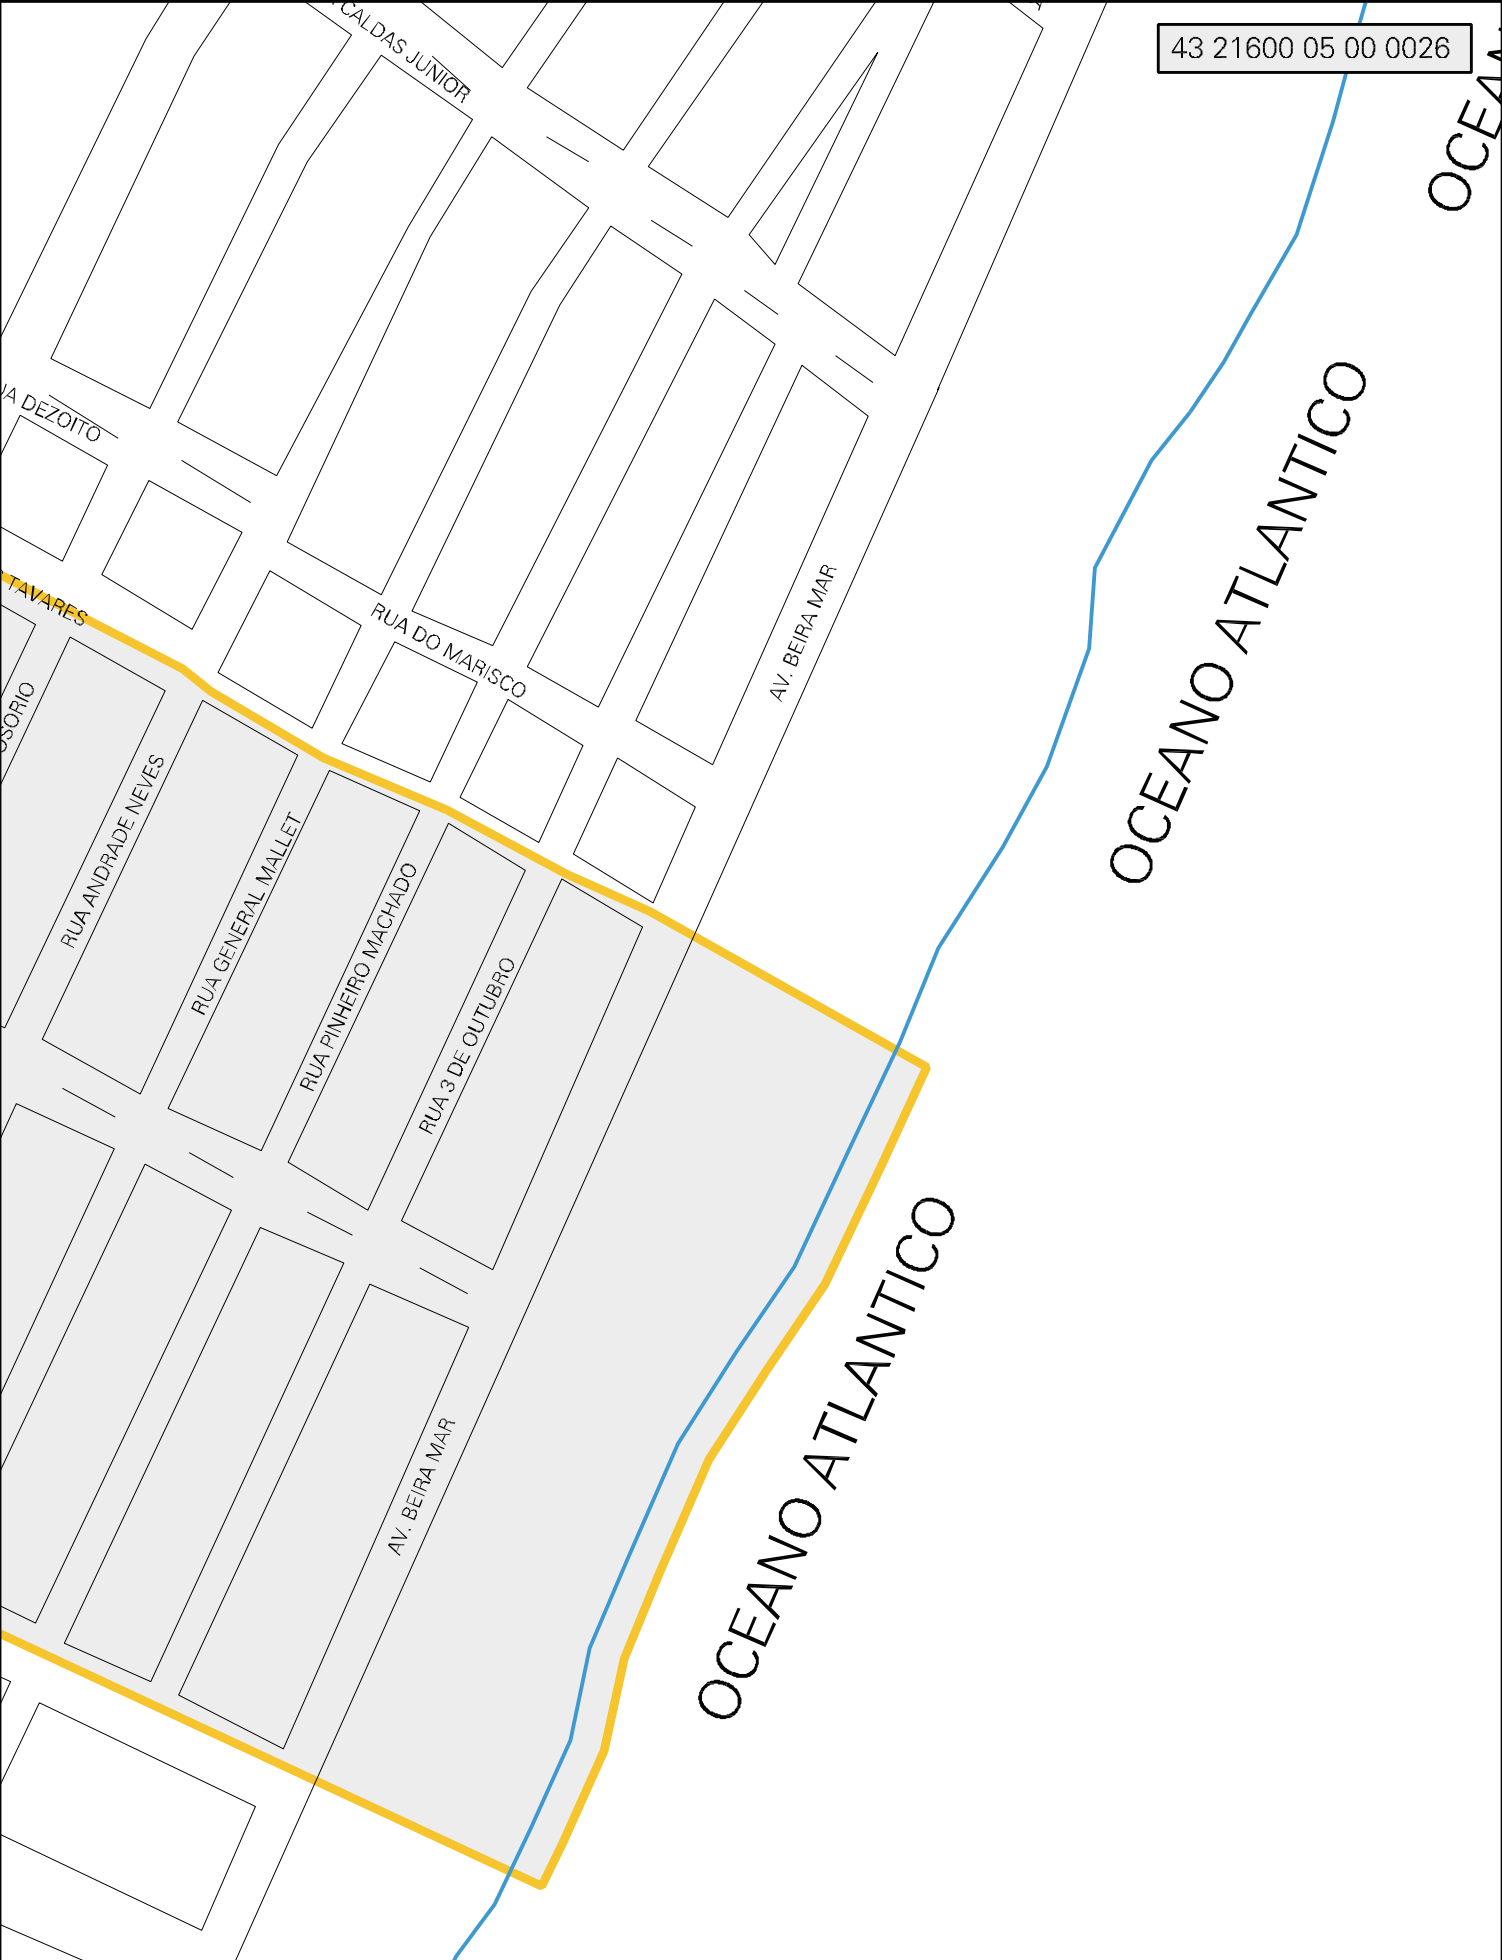

43 21600 05 00 0026

ESTADO DO RIO GRANDE DO SUL
MAPA DE SETOR URBANO - MSU
ESCALA: 1 : 3413