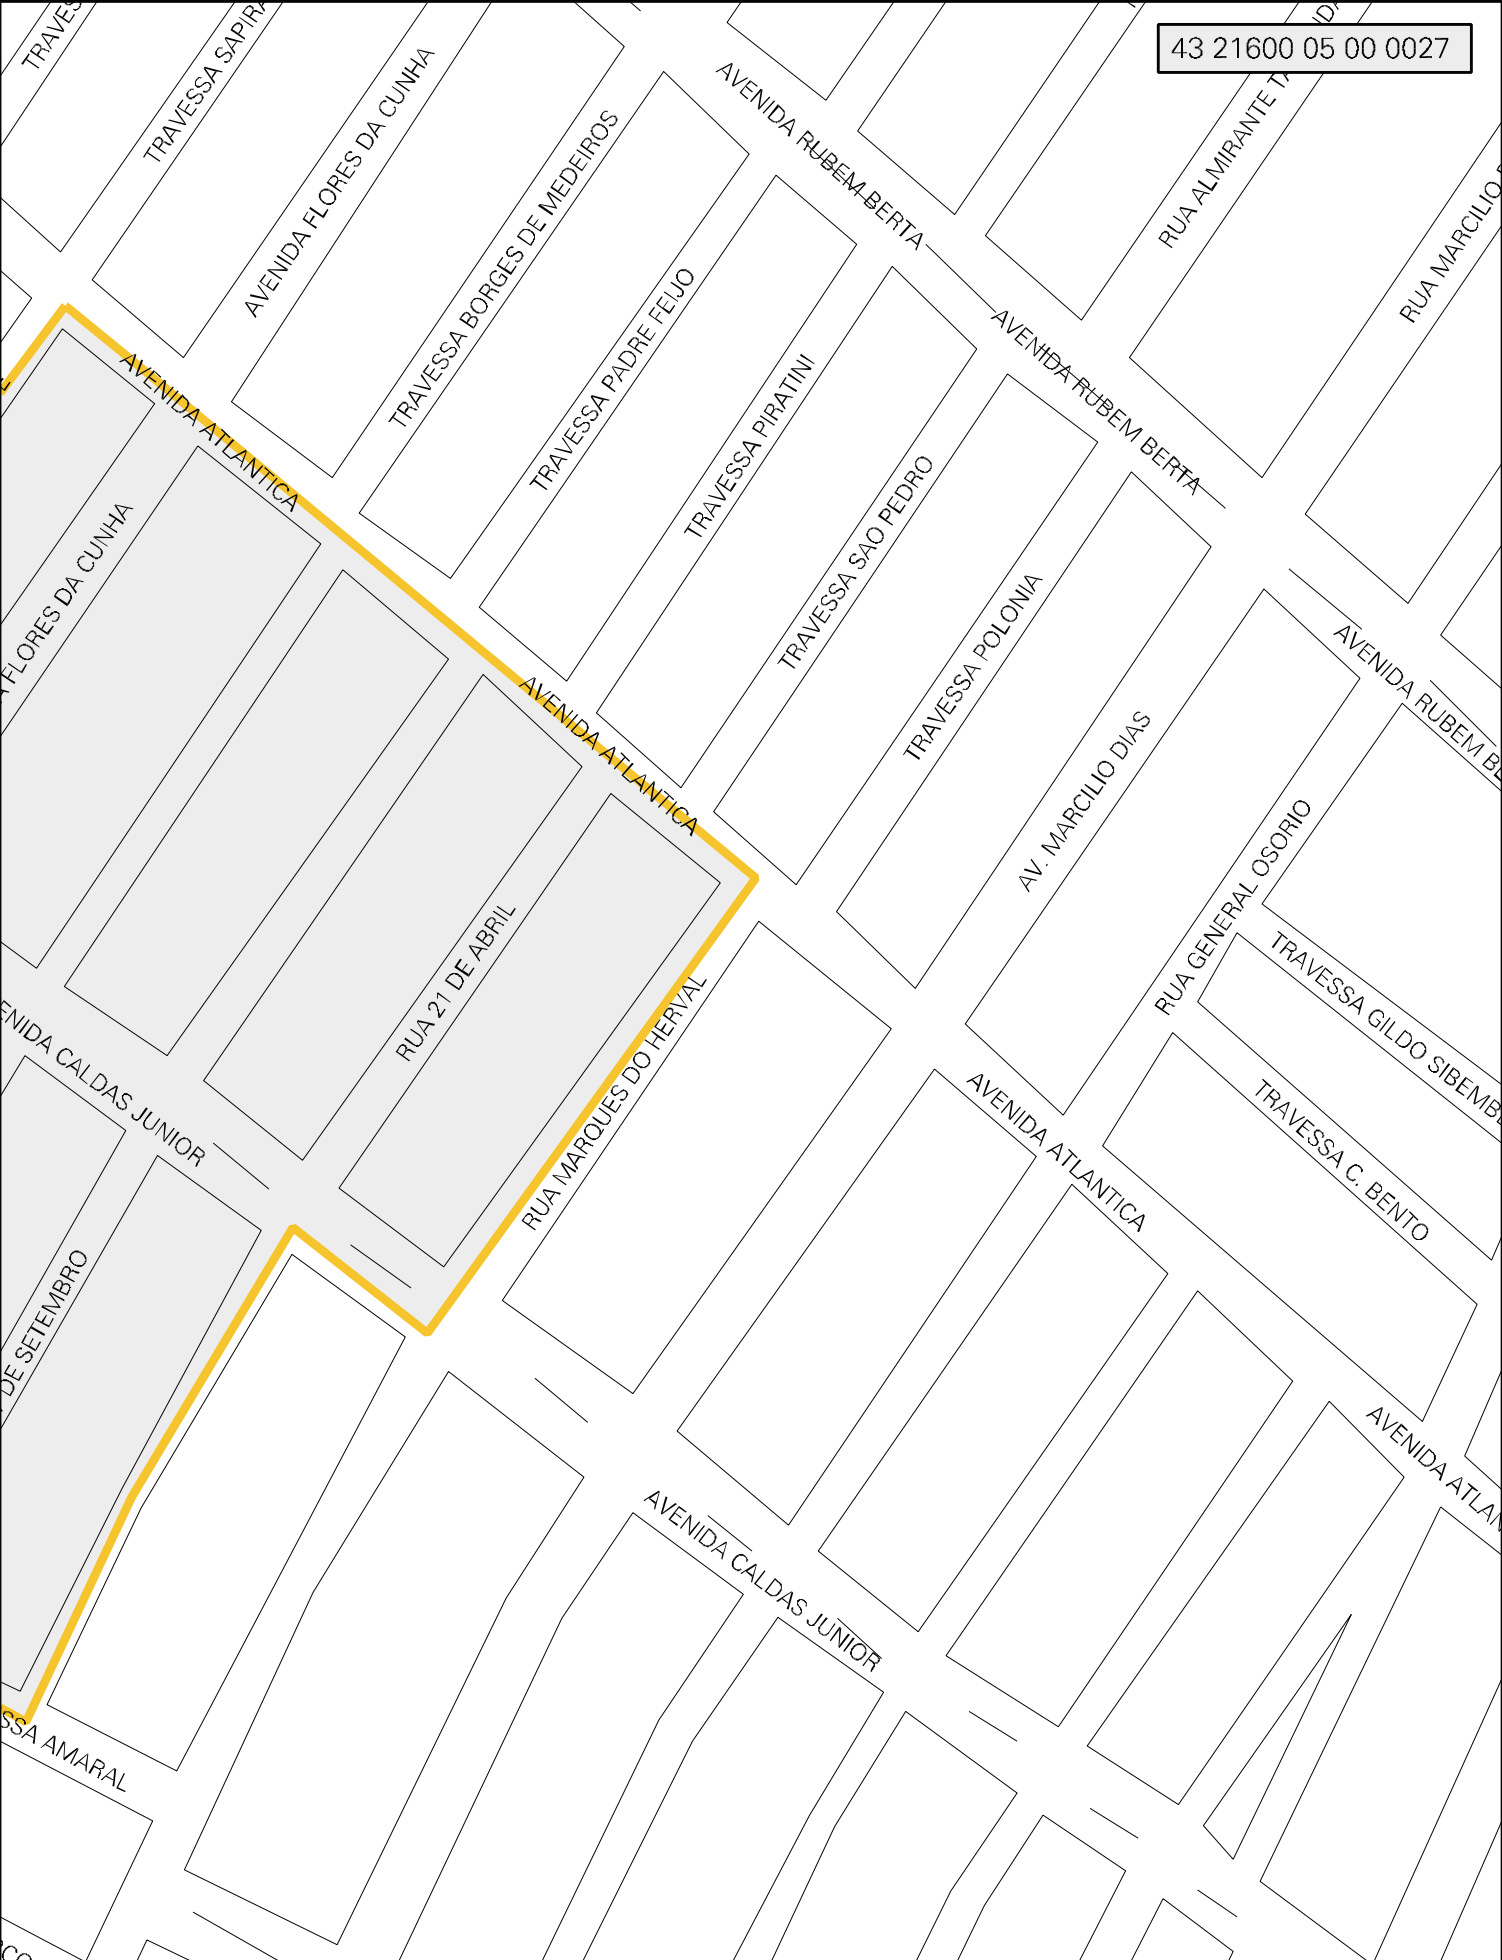

43 21600 05 00 0027

ESTADO DO RIO GRANDE DO SUL  
MAPA DE SETOR URBANO - MSU  
ESCALA: 1 : 2953