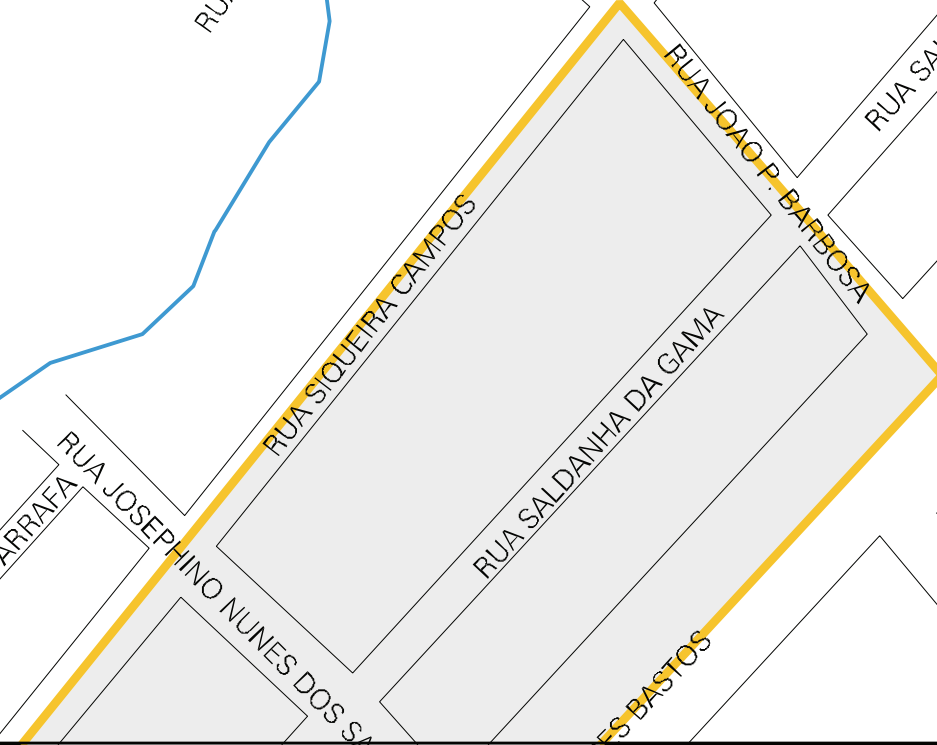

AGOA DO ARMAZEM

TR. TARRAFA

RUA JOSEPHINO NUNES DOS SA

RUA MANOEL CEZARIO

RUA SIQUEIRA CAMPOS

RUA MANOEL CEZARIO

RUA SIQUEIRA CAMPOS

RUA SALDANHA DA GAMA

RUA JOAO P. BARBOSA

RUA SALDANHA DA GAMA

AVENIDA ATLANTICA

RUA ESTRELA

MUNICÍPIO: 21600 - TRAMANDAÍ
DISTRITO: 05 - TRAMANDAÍ
SUBDISTRITO: 00
SETOR: 0034 SITUAÇÃO: 10

ESTADO DO RIO GRANDE DO SUL
MAPA DE SETOR URBANO - MSU
ESCALA: 1 : 2425