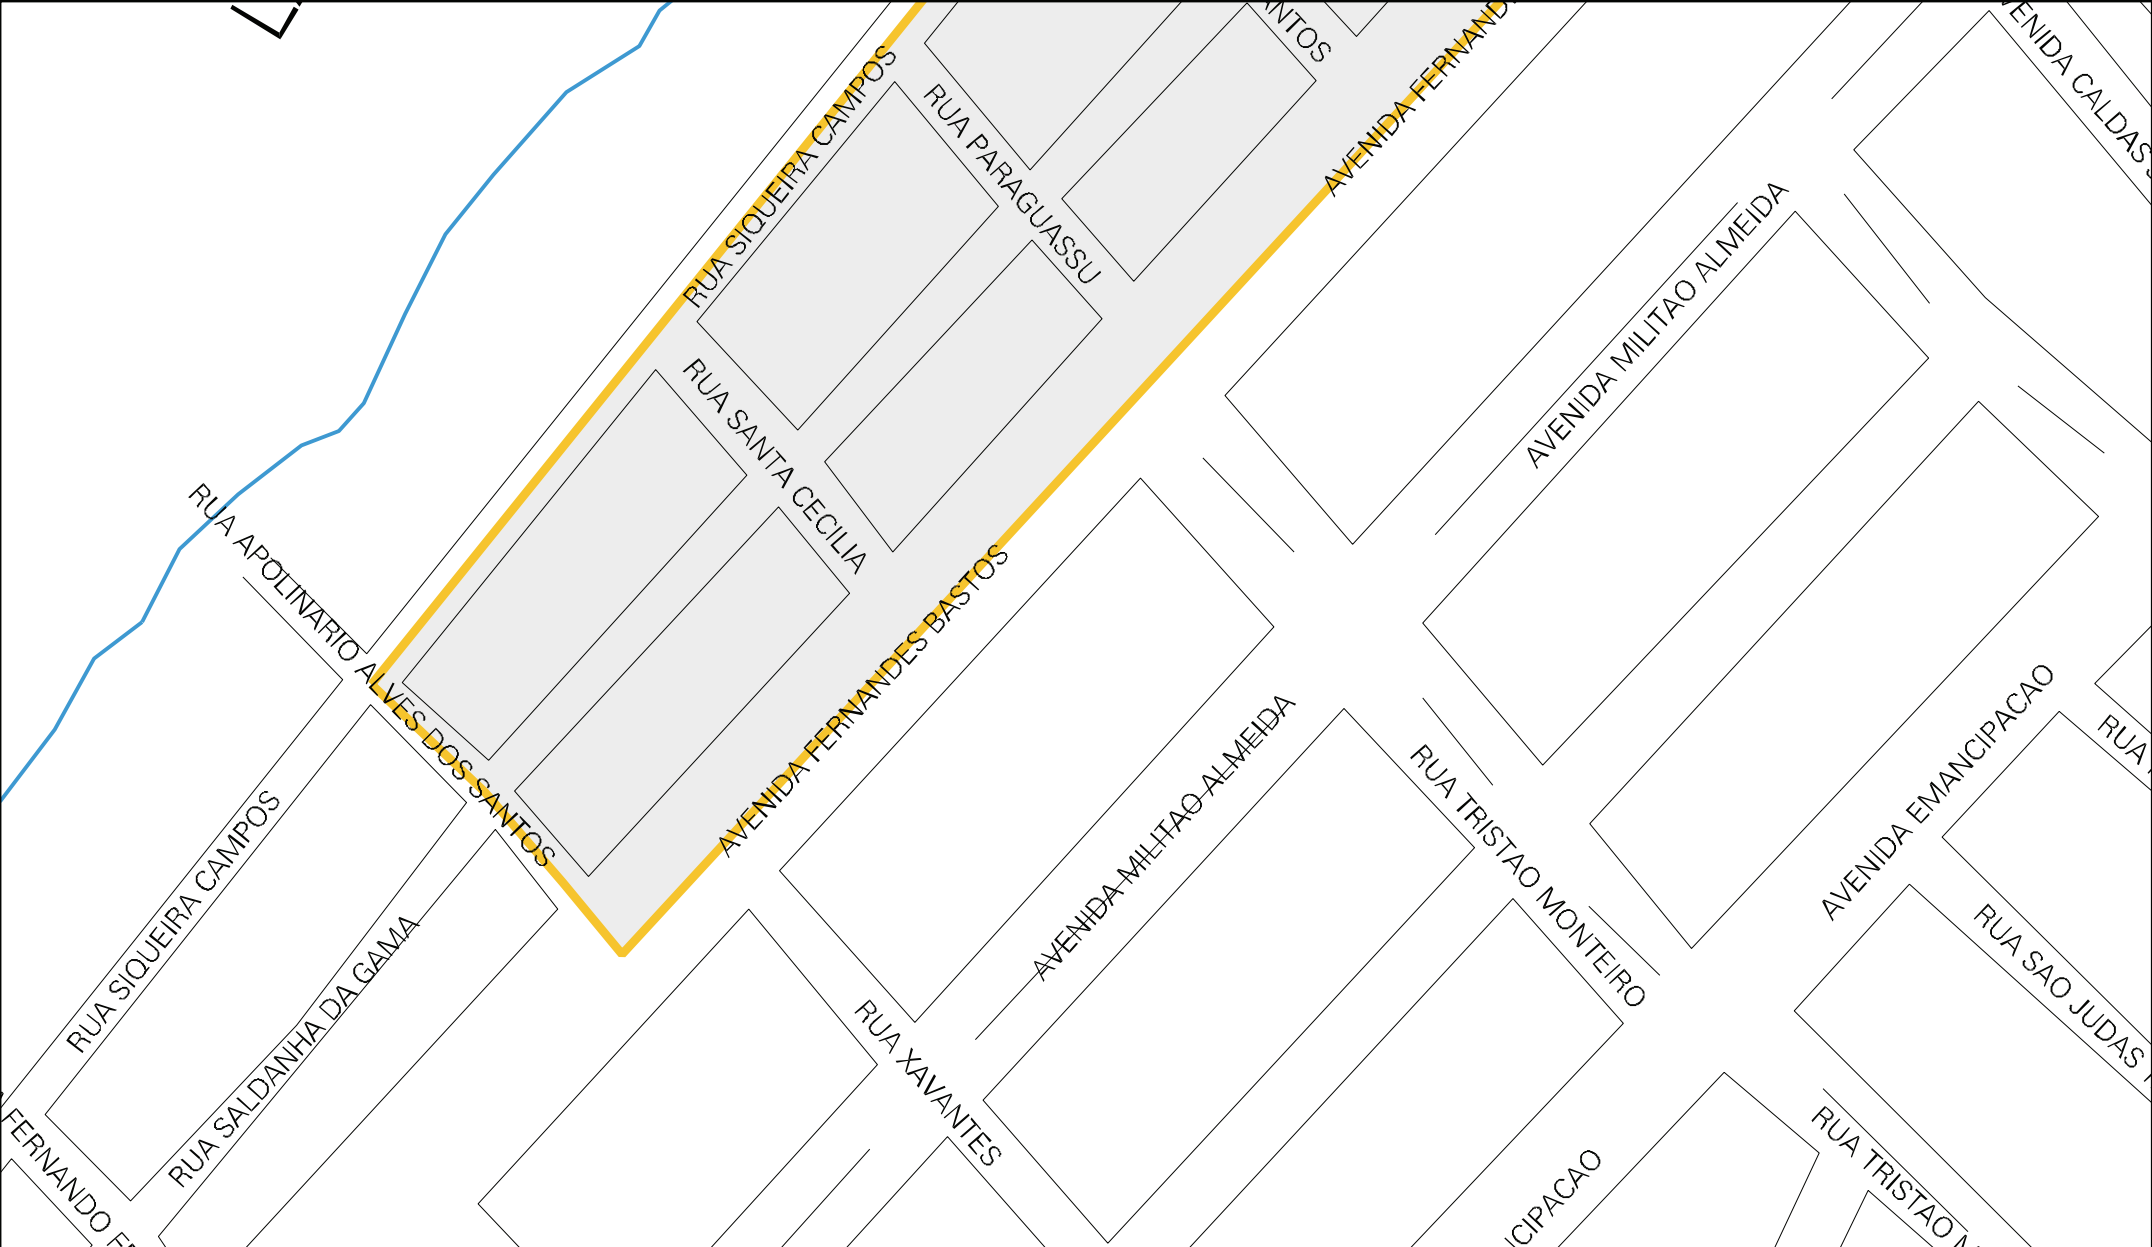

AGOA DO ARMAZEM

TR. TARRAFA

RUA JOSEPHINO NUNES DOS SA

RUA MANOEL CEZARIO

RUA SIQUEIRA CAMPOS

RUA MANOEL CEZARIO

RUA SIQUEIRA CAMPOS

RUA SALDANHA DA GAMA

RUA JOAO P. BARBOSA

RUA SALDANHA DA GAMA

AVENIDA ATLANTICA

RUA ESTRELA

MUNICÍPIO: 21600 - TRAMANDAÍ
DISTRITO: 05 - TRAMANDAÍ
SUBDISTRITO: 00
SETOR: 0034 SITUAÇÃO: 10

ESTADO DO RIO GRANDE DO SUL
MAPA DE SETOR URBANO - MSU
ESCALA: 1 : 2425