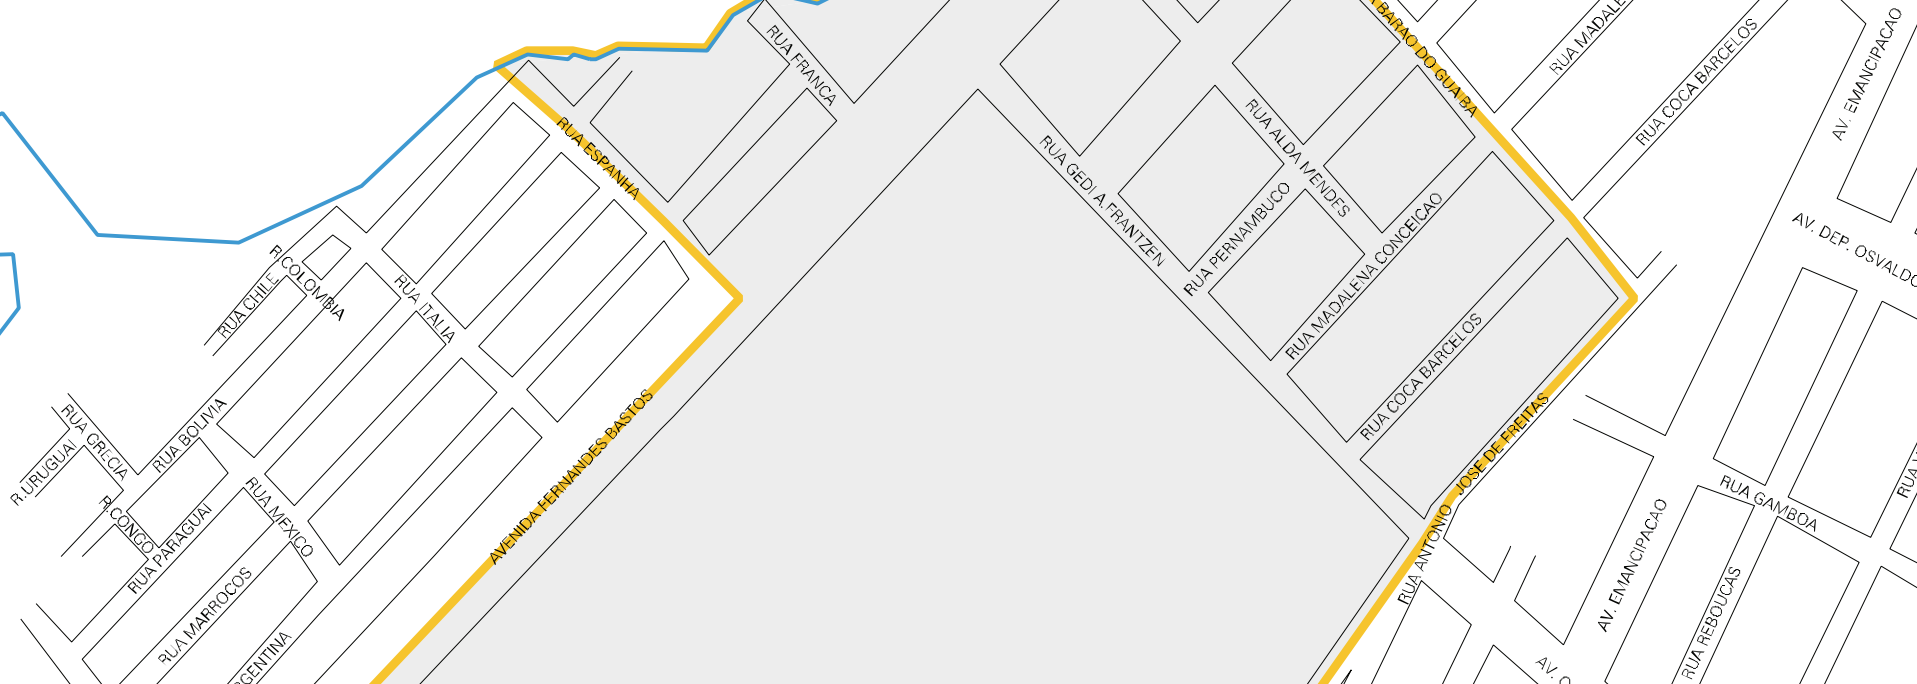

43 21600 05 00 0036

LAGOA DO ARMAZEM

LAGOA DO ARMAZEM

MUNICIPIO: 21600 - TRAMANDAÍ
 DISTRITO: 05 - TRAMANDAÍ
 SUBDISTRITO: 00
 SETOR: 0036 SITUACAO: 10

ESTADO DO RIO GRANDE DO SUL
 MAPA DE SETOR URBANO - MSU
 ESCALA: 1 : 4327