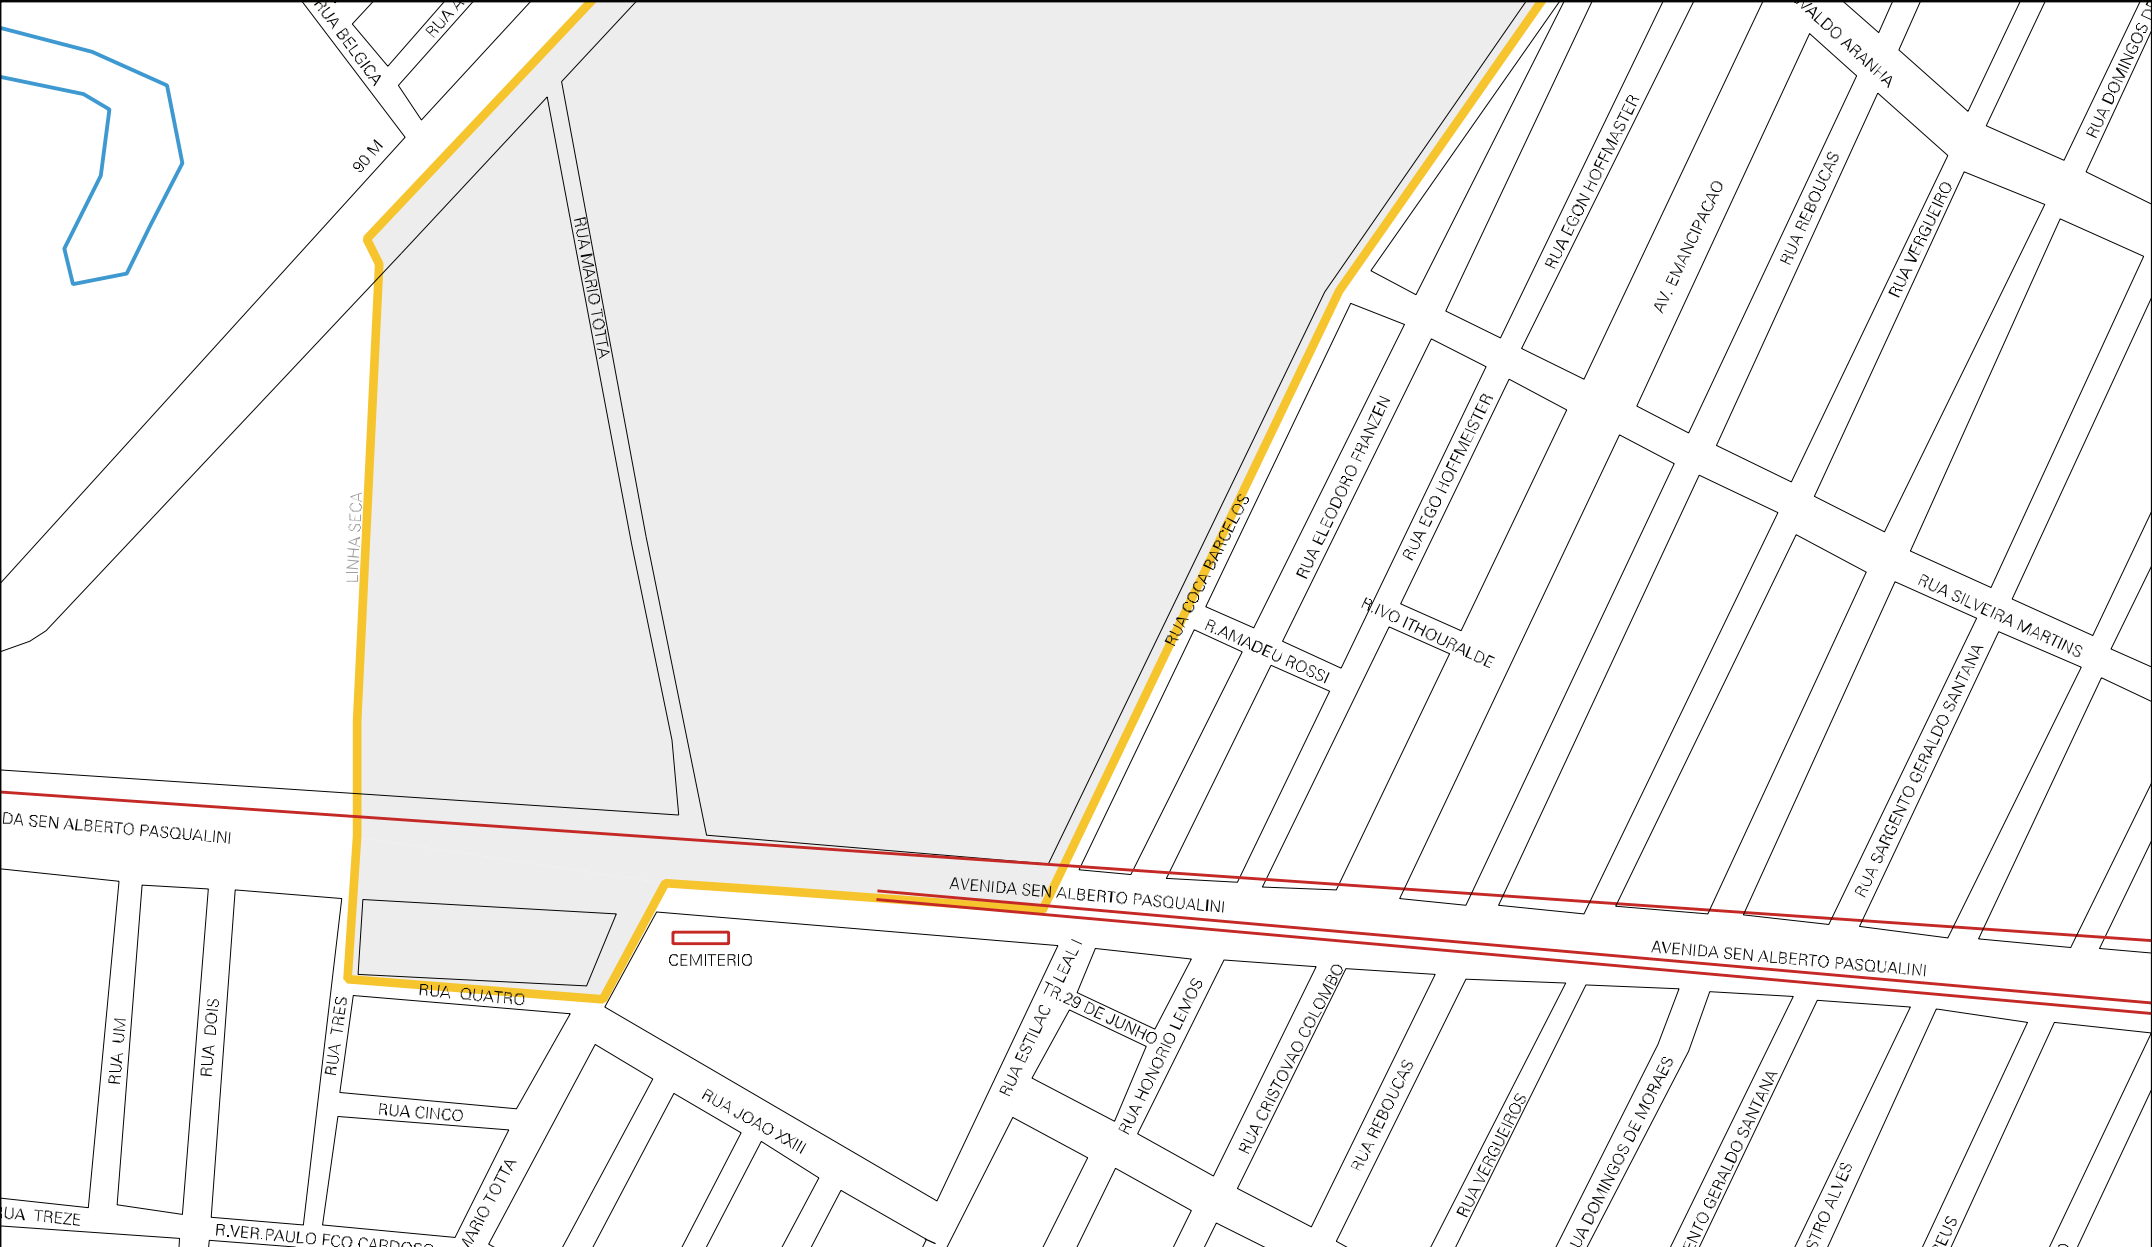

43 21600 05 00 0036

LAGOA DO ARMAZEM

LAGOA DO ARMAZEM

MUNICIPIO: 21600 - TRAMANDAÍ
 DISTRITO: 05 - TRAMANDAÍ
 SUBDISTRITO: 00
 SETOR: 0036 SITUACAO: 10

ESTADO DO RIO GRANDE DO SUL
 MAPA DE SETOR URBANO - MSU
 ESCALA: 1 : 4327