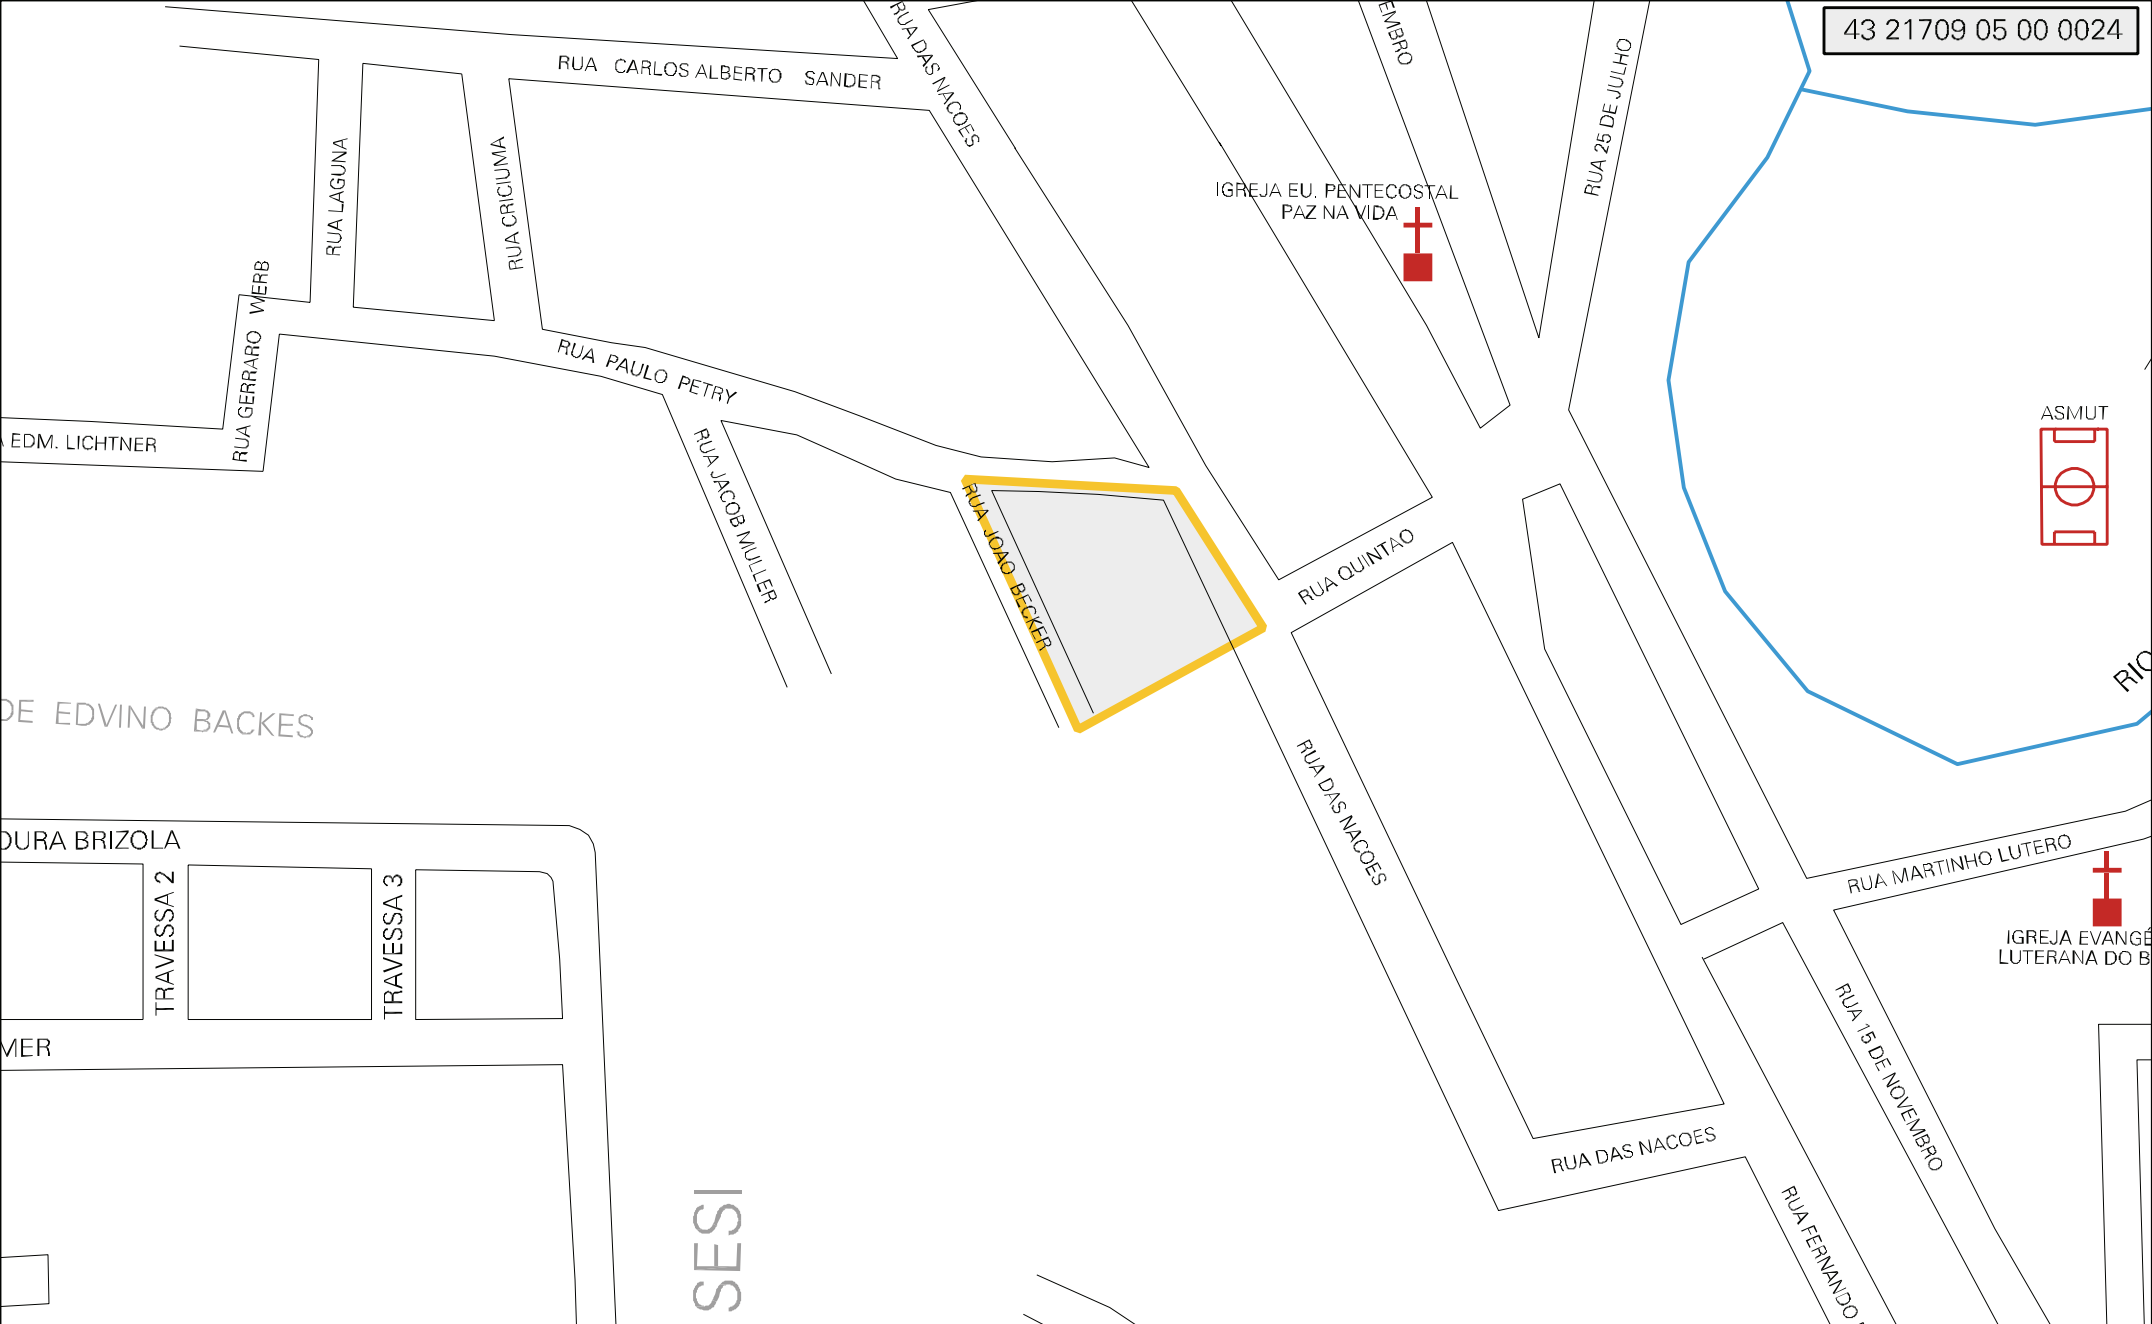

43 21709 05 00 0024

DE EDVINO BACKES

DURA BRIZOLA

TRAVESSA 2

TRAVESSA 3

MER

SESI

MUNICIPIO: 21709 - TRÊS COROAS
 DISTRITO: 05 - TRÊS COROAS
 SUBDISTRITO: 00
 SETOR: 0024 SITUACAO: 10
 BAIRRO: 005 - SANDER

ESTADO DO RIO GRANDE DO SUL
 MAPA DE SETOR URBANO - MSU
 ESCALA: 1 : 3034

CENSO AGROPECUARIO 2006
 CONTAGEM DA POPULACAO 2007